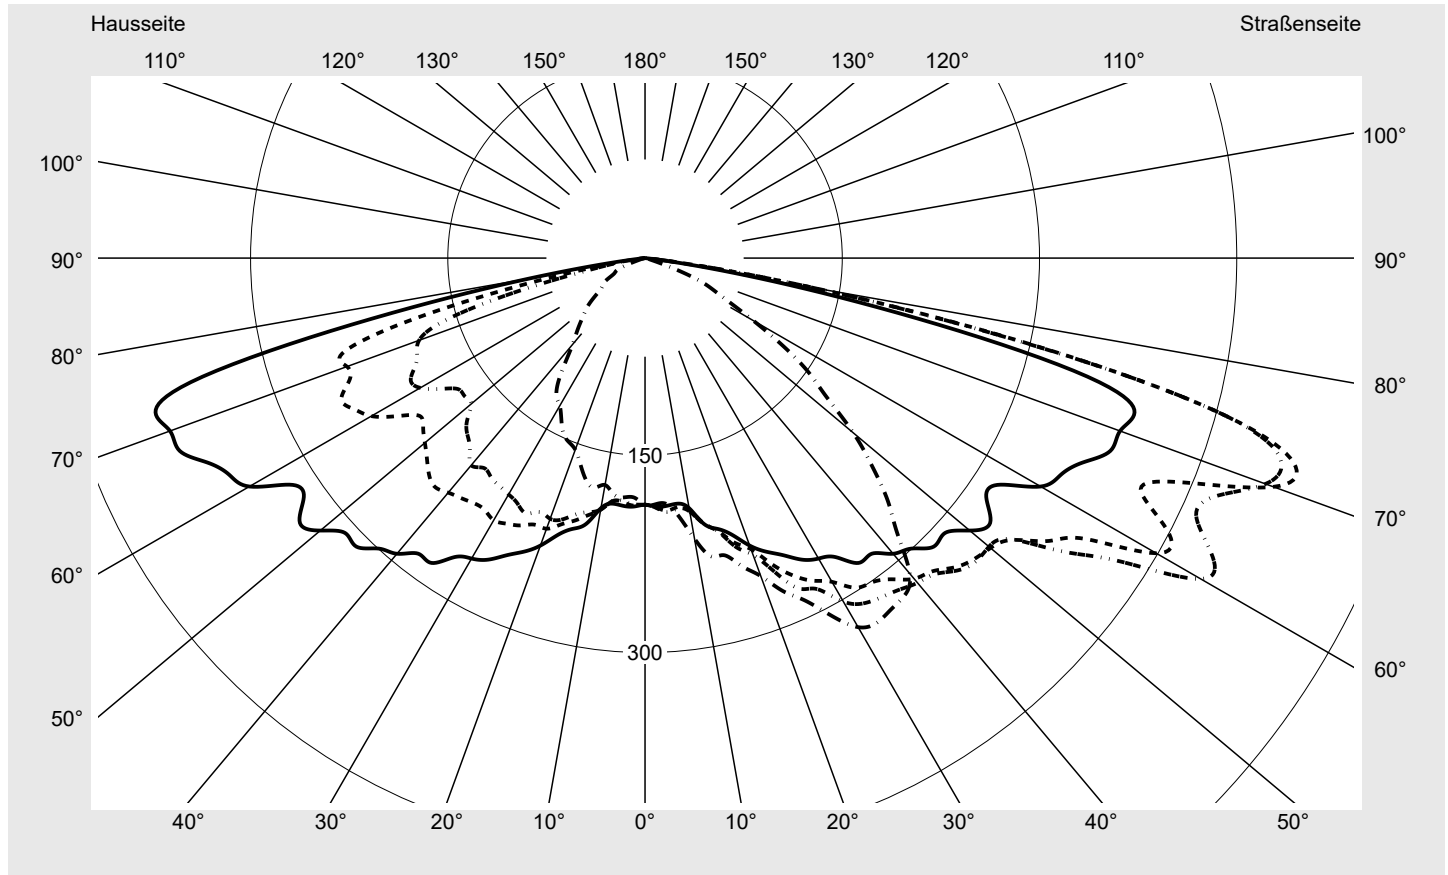

Lichttechnischer Prüfbefund

Familie
Streetlight 11 mini LED

Bestell-Nr.: 5XC2J51F08HE
EAN: 4058352991336

LP-Nummer
59599_66

Ausführung Mastansatz- / Mastaufsatzmontage
Optik asymmetrisch, extrem breit strahlend mit zusätzlichem rückwärtigen Lichtanteil (ST1.0ST0.5)
Abdeckung klar, PMMA
Bestückung LED 3000 K | CRI ≥ 70
Betriebsgerät EVG SITECO iQ
Bemessungswerte Nettolichtstrom = 8240 lm
Systemleistung = 58.6 W
Lichtausbeute = 140.6 lm/W

Seriendokumentation
23.05.2024

siteco

Lichtstärke in cd/klm

C180-0

C190-10

C195-15

C270-90

Imax: 517 cd/klm

Leuchtenbetriebswirkungsgrade

Eta	100.0%
Eta 0° - 90°	100.0%
Eta 90° - 180°	0.0%

Lichtstärkeklasse nach EN13201-2

Klasse:	G2
Imax 70°	508.6
Imax 80°	129.6
Imax 90°	0.0
Imax >90°	0.0
Imax >95°	0.0

Messbedingungen

DIN EN 13032 und DIN 5032

Lichttechnischer Prüfbefund

Familie Streetlight 11 mini LED	Bestell-Nr.: 5XC2J51F08HE EAN: 4058352991336	LP-Nummer 59599_66
---	---	------------------------------

Kegelmantelkurven in cd/klm **KMK 72,5°** **KMK 70°** **KMK 67,5°** **KMK 65°** **siteco**