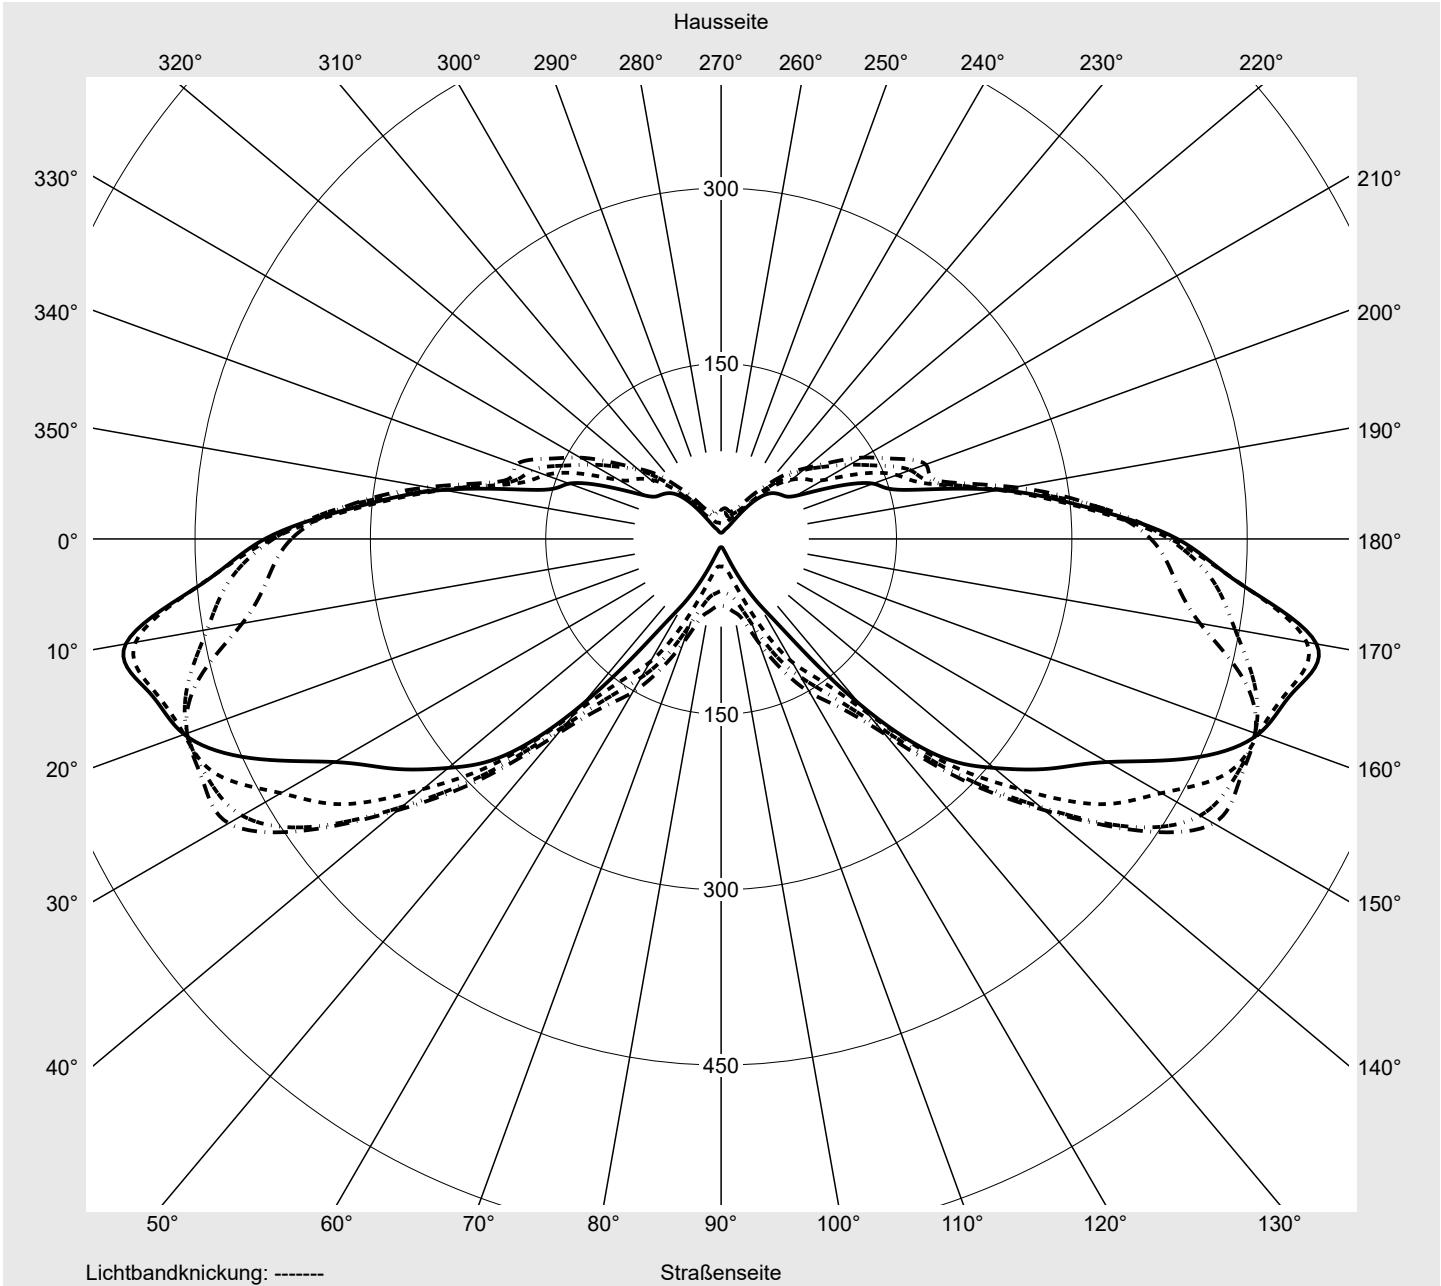

Lichttechnischer Prüfbefund

Familie
Streetlight 11 mini LED

Bestell-Nr.: 5XC2J51F08HE
EAN: 4058352991336

LP-Nummer
59599_66

Ausführung Mastansatz- / Mastaufsatzmontage
Optik asymmetrisch, extrem breit strahlend mit zusätzlichem rückwärtigen Lichtanteil (ST1.0ST0.5)
Abdeckung klar, PMMA
Bestückung LED 3000 K | CRI ≥ 70
Betriebsgerät EVG SITECO iQ
Bemessungswerte Nettolichtstrom = 8240 lm
Systemleistung = 58.6 W
Lichtausbeute = 140.6 lm/W

Leuchtenbetriebswirkungsgrade

Eta	100.0%
Eta 0° - 90°	100.0%
Eta 90° - 180°	0.0%

Lichtstärkeklasse nach EN13201-2

Klasse:	G2
Imax 70°	508.6
Imax 80°	129.6
Imax 90°	0.0
Imax >90°	0.0
Imax >95°	0.0

Messbedingungen

DIN EN 13032 und DIN 5032

Lichttechnischer Prüfbefund

Familie Streetlight 11 mini LED	Bestell-Nr.: 5XC2J51F08HE EAN: 4058352991336	LP-Nummer 59599_66
---	---	------------------------------

Kegelmantelkurven in cd/klm **KMK 72,5°** **KMK 70°** **KMK 67,5°** **KMK 65°** **siteco**