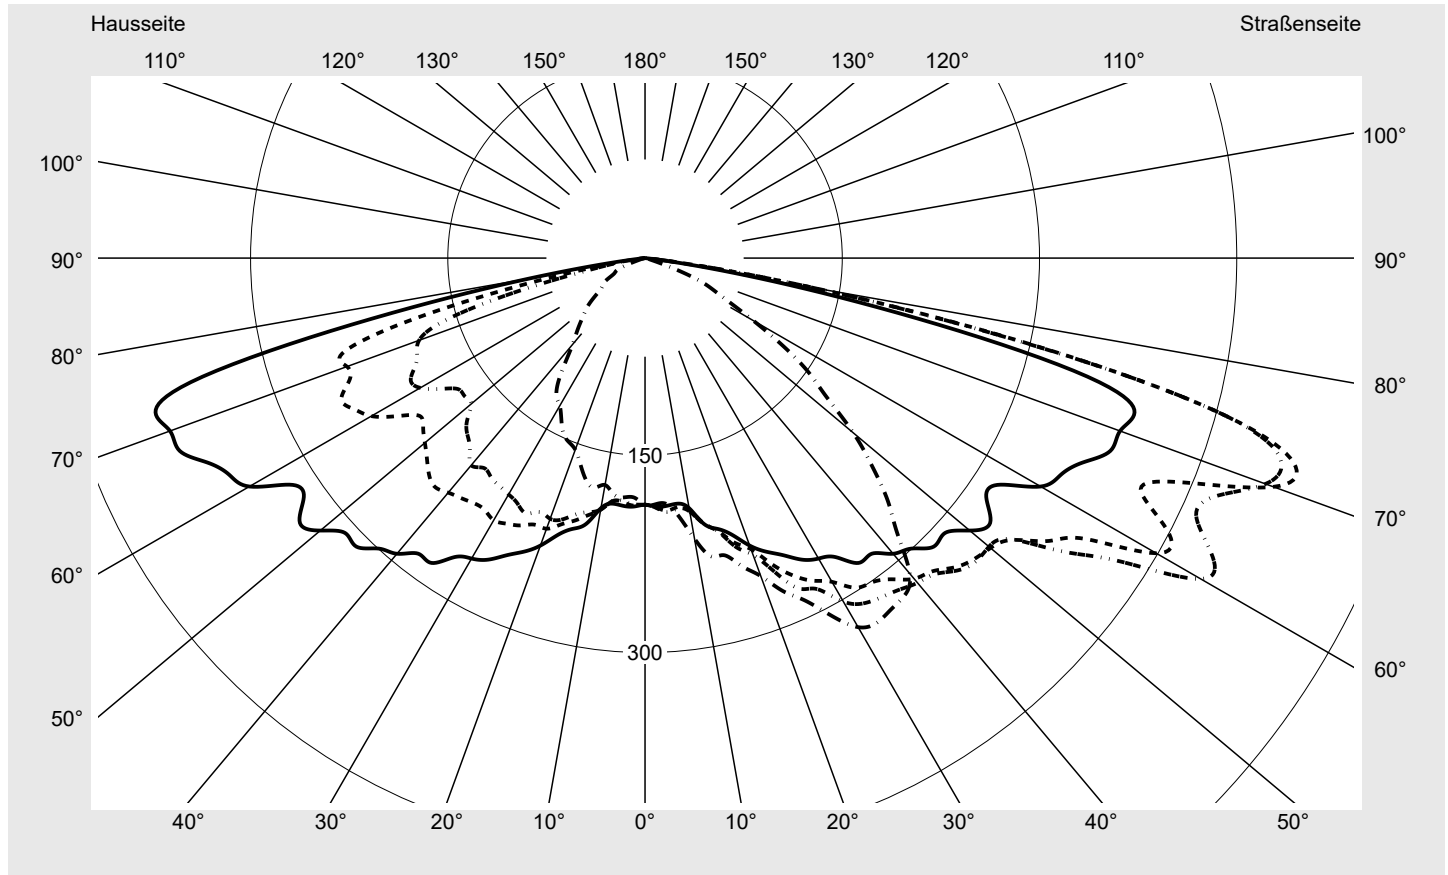

Abdeckung klar, PMMA

Bestückung LED 3000 K | CRI ≥ 70

Betriebsgerät EVG SITECO iQ - Smart Interface

Bemessungswerte Nettolichtstrom = 8250 lm
Systemleistung = 58.1 W
Lichtausbeute = 142 lm/W

Seriendokumentation
23.05.2024

siteco

Lichtstärke in cd/klm

C180-0

C190-10

C195-15

C270-90

Imax: 517 cd/klm

Leuchtenbetriebswirkungsgrade

Eta	100.0%
Eta 0° - 90°	100.0%
Eta 90° - 180°	0.0%

Lichtstärkeklasse nach EN13201-2

Klasse:	G2
Imax 70°	508.6
Imax 80°	129.6
Imax 90°	0.0
Imax >90°	0.0
Imax >95°	0.0

Messbedingungen

DIN EN 13032 und DIN 5032