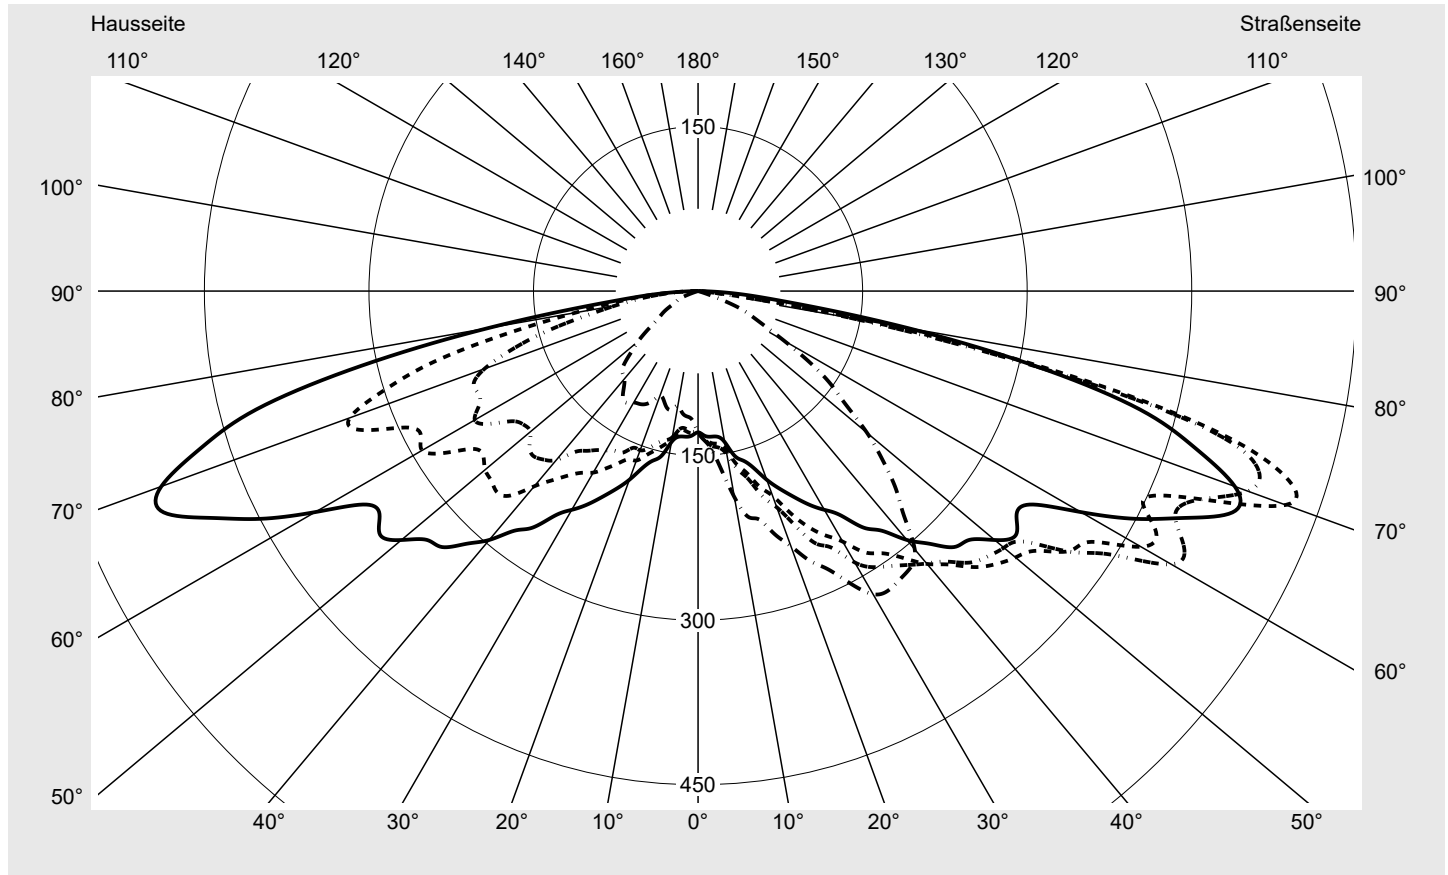

Lichttechnischer Prüfbefund

Familie
Streetlight 11 mini LED

Bestell-Nr.: 5XC2K51F08GE
EAN: 4058352991435

LP-Nummer
59598_6

Ausführung Mastansatz- / Mastaufsatzmontage
Optik asymmetrisch, extrem breit strahlend mit zusätzlichem rückwärtigen Lichtanteil (ST1.0P1.0)
Abdeckung klar, PMMA
Bestückung LED 3000 K | CRI ≥ 70
Betriebsgerät EVG SITECO iQ
Bemessungswerte Nettolichtstrom = 3460 lm
 Systemleistung = 22.7 W
 Lichtausbeute = 152.4 lm/W

Seriendokumentation
23.05.2024

siteco

Lichtstärke in cd/klm

C180-0

C190-10

C195-15

C270-90

Imax: 570 cd/klm

Leuchtenbetriebswirkungsgrade

Eta	100.0%
Eta 0° - 90°	100.0%
Eta 90° - 180°	0.0%

Lichtstärkeklasse nach EN13201-2

Klasse:	G1
Imax 70°	570.0
Imax 80°	194.2
Imax 90°	0.0
Imax >90°	0.0
Imax >95°	0.0

Messbedingungen

DIN EN 13032 und DIN 5032

Lichttechnischer Prüfbefund

Familie Streetlight 11 mini LED	Bestell-Nr.: 5XC2K51F08GE EAN: 4058352991435	LP-Nummer 59598_6
---	---	-----------------------------

Kegelmantelkurven in cd/klm **KMK 70°** **KMK 67,5°** **KMK 65°** **KMK 62,5°** **siteco**