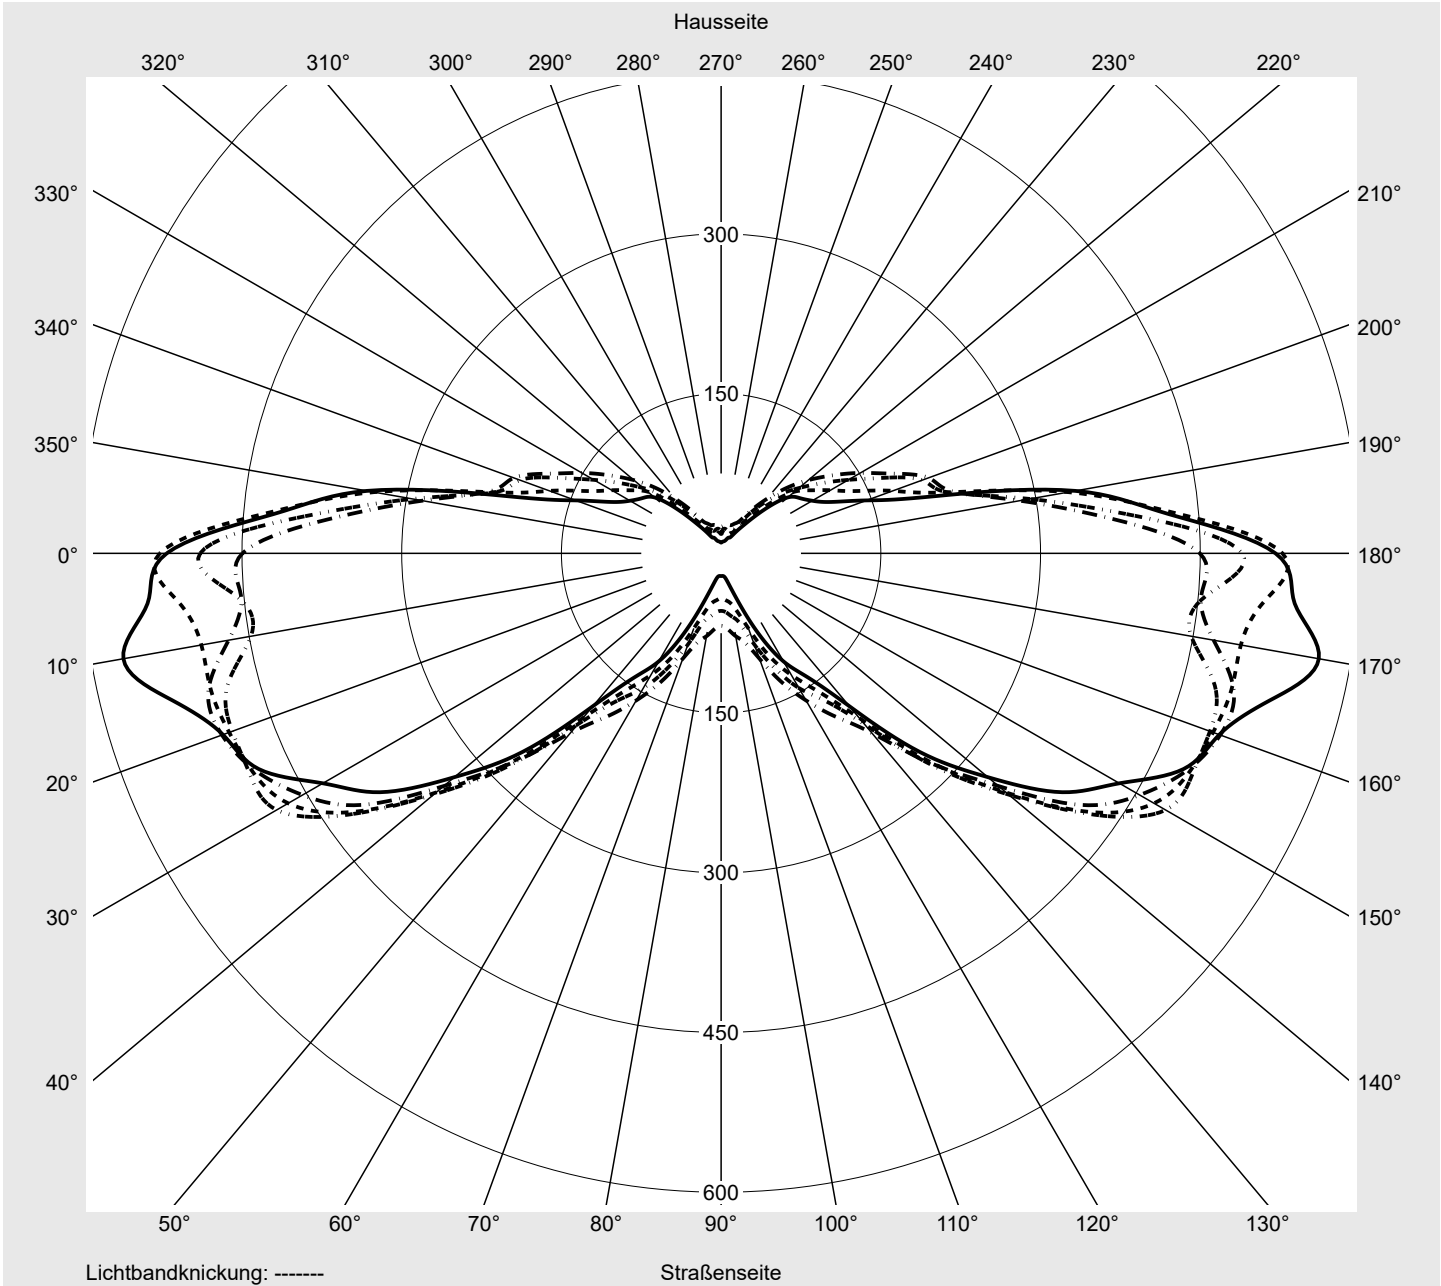

Lichttechnischer Prüfbefund

Familie
Streetlight 11 mini LED

Bestell-Nr.: 5XC2K51F08GE
EAN: 4058352991435

LP-Nummer
59598_6

Ausführung Mastansatz- / Mastaufsatzmontage
Optik asymmetrisch, extrem breit strahlend mit zusätzlichem rückwärtigen Lichtanteil (ST1.0P1.0)
Abdeckung klar, PMMA
Bestückung LED 3000 K | CRI ≥ 70
Betriebsgerät EVG SITECO iQ
Bemessungswerte Nettolichtstrom = 3460 lm
 Systemleistung = 22.7 W
 Lichtausbeute = 152.4 lm/W

Leuchtenbetriebswirkungsgrade

Eta	100.0%
Eta 0° - 90°	100.0%
Eta 90° - 180°	0.0%

Lichtstärkeklasse nach EN13201-2

Klasse:	G1
Imax 70°	570.0
Imax 80°	194.2
Imax 90°	0.0
Imax >90°	0.0
Imax >95°	0.0

Messbedingungen

DIN EN 13032 und DIN 5032

Lichttechnischer Prüfbefund

Familie Streetlight 11 mini LED	Bestell-Nr.: 5XC2K51F08GE EAN: 4058352991435	LP-Nummer 59598_6
---	---	-----------------------------

Kegelmantelkurven in cd/klm **KMK 70°** **KMK 67,5°** **KMK 65°** **KMK 62,5°** **siteco**