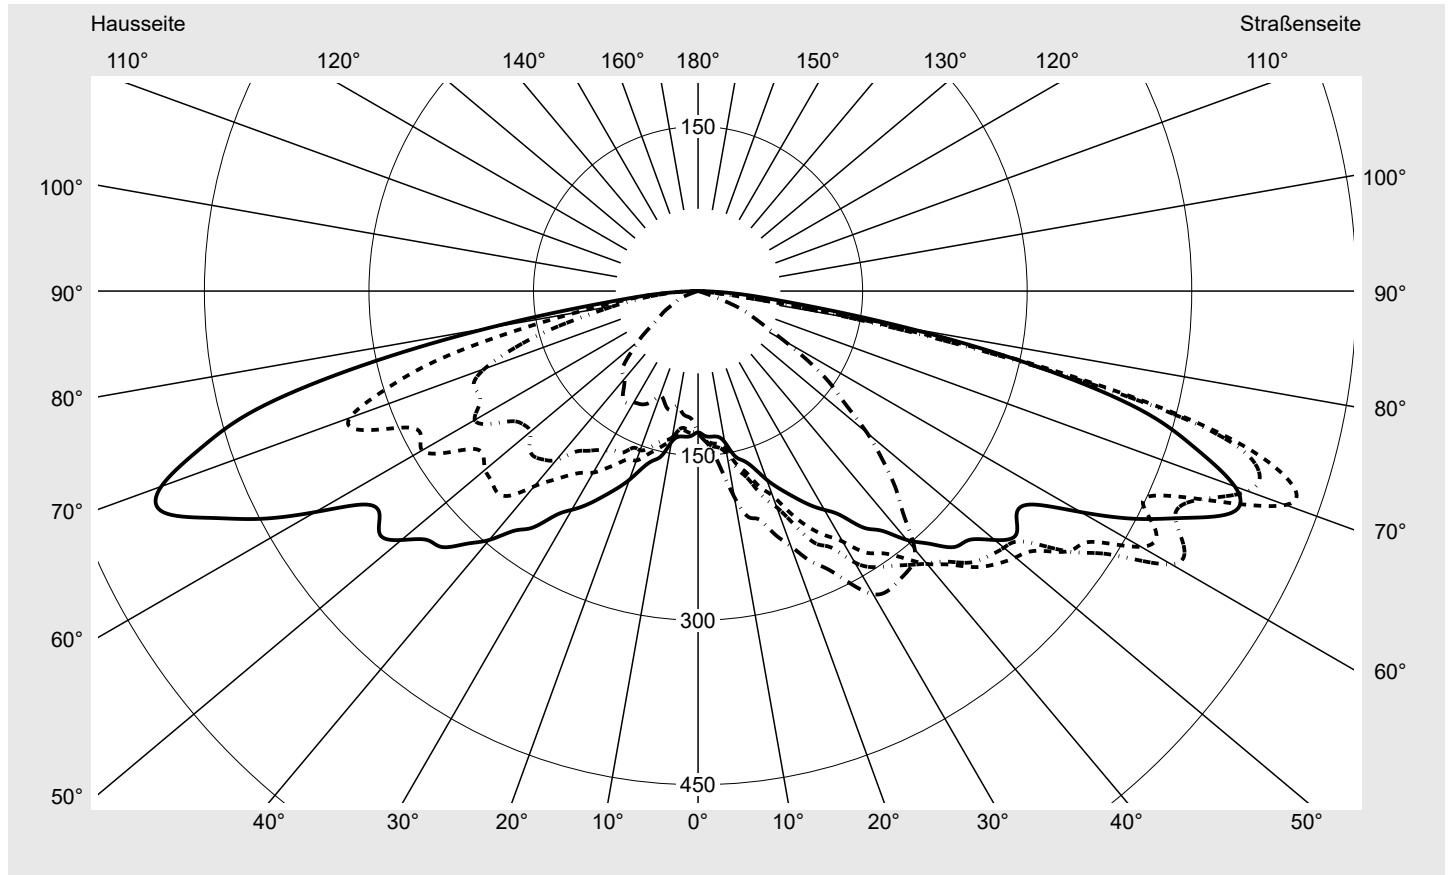

Lichttechnischer Prüfbefund

Familie
Streetlight 11 mini LED

Bestell-Nr.: 5XC2K51G08GE
EAN: 4058352991473

LP-Nummer
59598_20

Ausführung Mastansatz- / Mastaufsatzmontage
Optik asymmetrisch, extrem breit strahlend mit zusätzlichem rückwärtigen Lichtanteil (ST1.0P1.0)
Abdeckung klar, PMMA
Bestückung LED 3000 K | CRI ≥ 70
Betriebsgerät EVG SITECO iQ - DALI2
Bemessungswerte Nettolichtstrom = 3460 lm
 Systemleistung = 22.7 W
 Lichtausbeute = 152.4 lm/W

Seriendokumentation
23.05.2024

siteco

Lichtstärke in cd/klm

C180-0

C190-10

C195-15

C270-90

Imax: 570 cd/klm

Leuchtenbetriebswirkungsgrade

Eta 100.0%
 Eta 0° - 90° 100.0%
 Eta 90° - 180° 0.0%

Lichtstärkeklasse nach EN13201-2

Klasse: G1
 Imax 70° 570.0
 Imax 80° 194.2
 Imax 90° 0.0
 Imax >90° 0.0
 Imax >95° 0.0

Messbedingungen

DIN EN 13032 und DIN 5032

Lichttechnischer Prüfbefund

Familie Streetlight 11 mini LED	Bestell-Nr.: 5XC2K51G08GE EAN: 4058352991473	LP-Nummer 59598_20
---	---	------------------------------

Kegelmantelkurven in cd/klm **KMK 70°** **KMK 67,5°** **KMK 65°** **KMK 62,5°** **siteco**