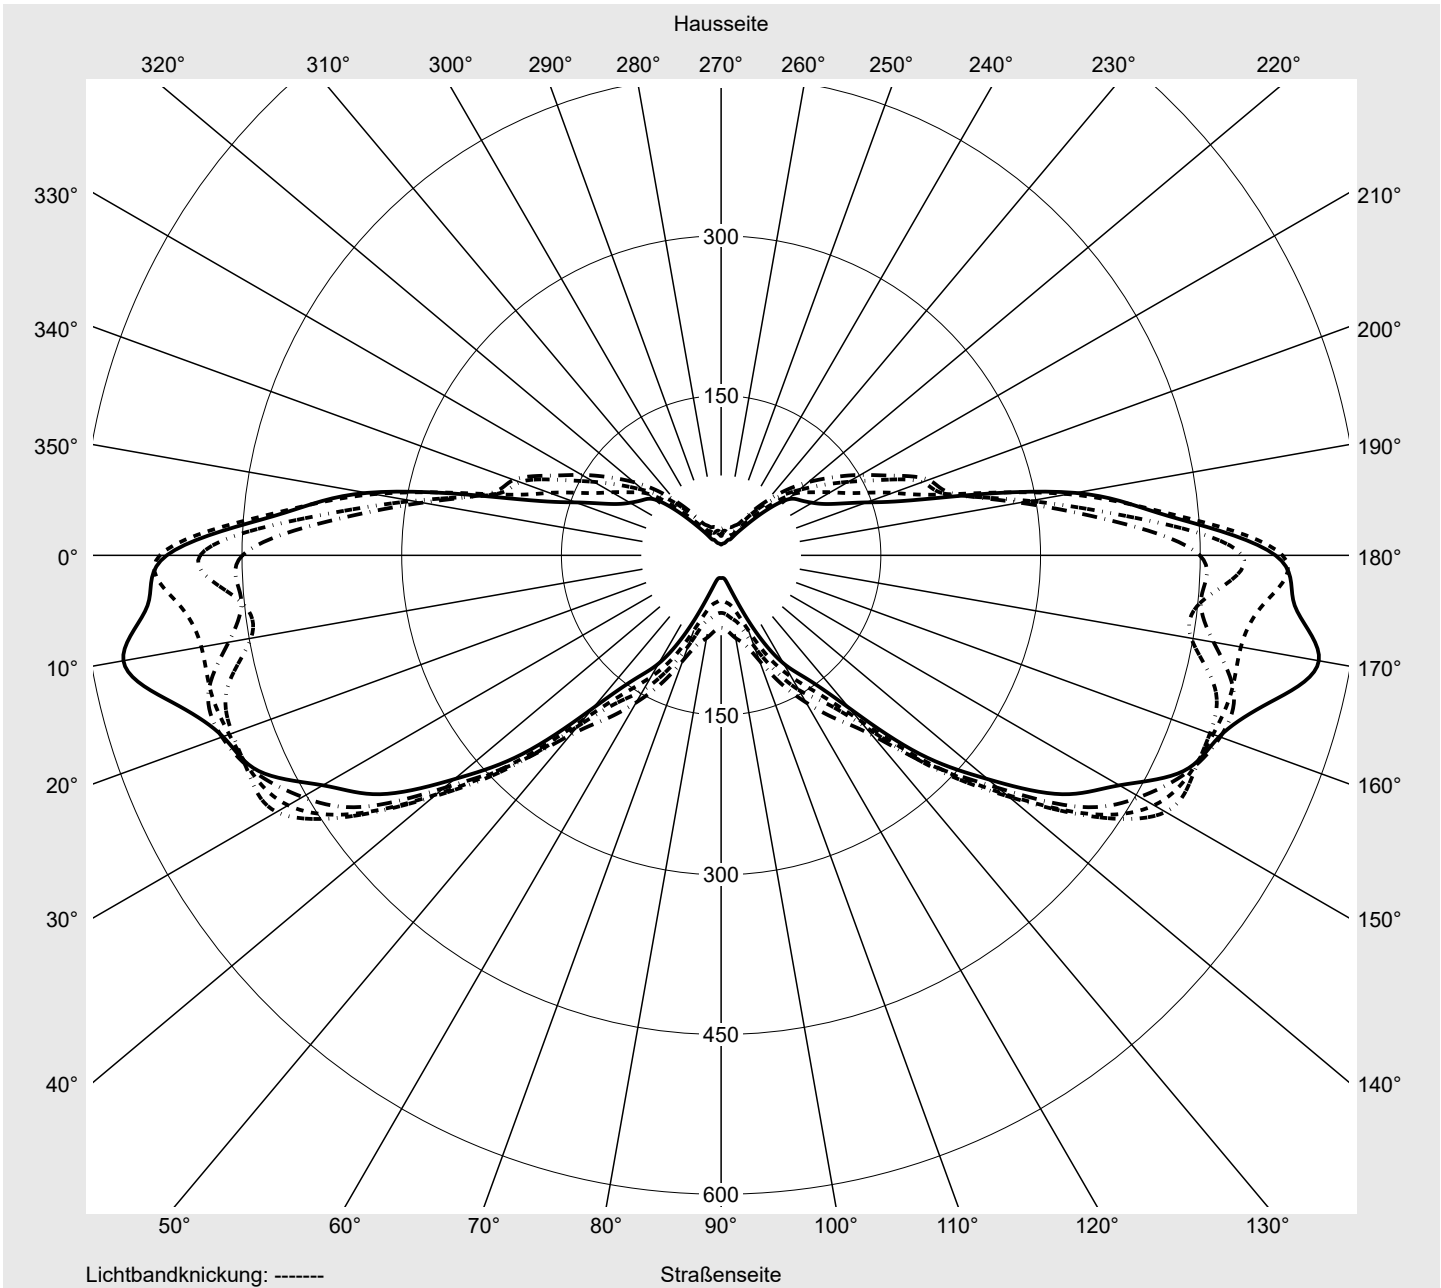

Lichttechnischer Prüfbefund

Familie
Streetlight 11 mini LED

Bestell-Nr.: 5XC2K51G08GE
EAN: 4058352991473

LP-Nummer
59598_20

Ausführung Mastansatz- / Mastaufsatzmontage
Optik asymmetrisch, extrem breit strahlend mit zusätzlichem rückwärtigen Lichtanteil (ST1.0P1.0)
Abdeckung klar, PMMA
Bestückung LED 3000 K | CRI ≥ 70
Betriebsgerät EVG SITECO iQ - DALI2
Bemessungswerte Nettolichtstrom = 3460 lm
 Systemleistung = 22.7 W
 Lichtausbeute = 152.4 lm/W

Leuchtenbetriebswirkungsgrade

Eta 100.0%
 Eta 0° - 90° 100.0%
 Eta 90° - 180° 0.0%

Lichtstärkeklasse nach EN13201-2

Klasse: G1
 Imax 70° 570.0
 Imax 80° 194.2
 Imax 90° 0.0
 Imax >90° 0.0
 Imax >95° 0.0

Messbedingungen

DIN EN 13032 und DIN 5032

Lichttechnischer Prüfbefund

Familie Streetlight 11 mini LED	Bestell-Nr.: 5XC2K51G08GE EAN: 4058352991473	LP-Nummer 59598_20
---	---	------------------------------

Kegelmantelkurven in cd/klm **KMK 70°** **KMK 67,5°** **KMK 65°** **KMK 62,5°** **siteco**