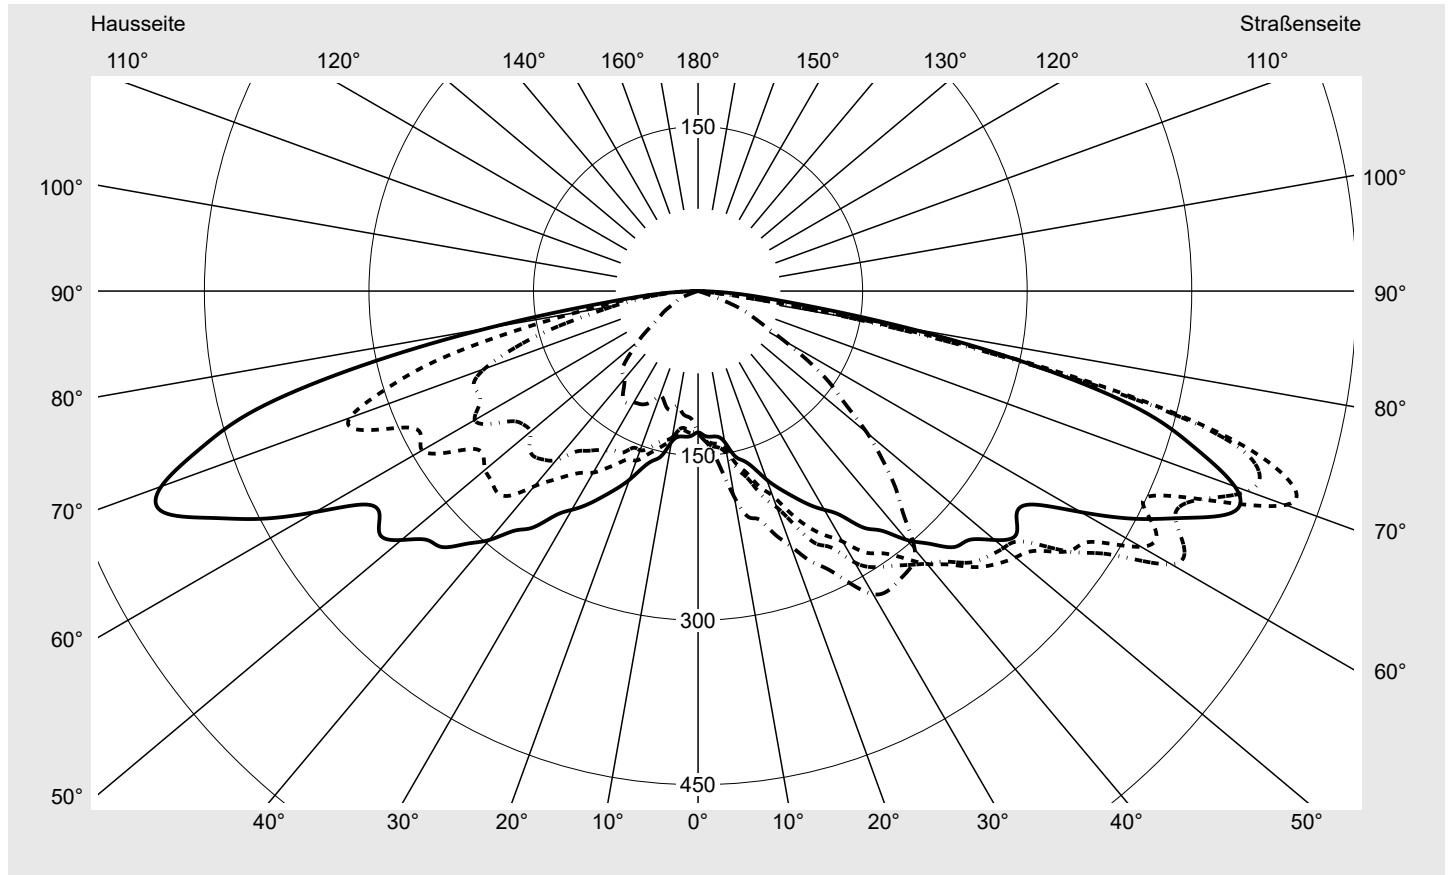

Lichttechnischer Prüfbefund

Familie
Streetlight 11 mini LED

Bestell-Nr.: 5XC2K51Y08GE
EAN: 4058352991527

LP-Nummer
59598_29

Ausführung Mastansatz- / Mastaufsatzmontage, Smart Interface oben/unten

Optik asymmetrisch, extrem breit strahlend mit zusätzlichem rückwärtigen Lichtanteil (ST1.0P1.0)

siteco

Lichtstärke in cd/klm

C180-0

C190-10

C195-15

C270-90

Imax: 570 cd/klm

Leuchtenbetriebswirkungsgrade

Eta 100.0%
Eta 0° - 90° 100.0%
Eta 90° - 180° 0.0%

Lichtstärkeklasse nach EN13201-2

Klasse: G1
Imax 70° 570.0
Imax 80° 194.2
Imax 90° 0.0
Imax >90° 0.0
Imax >95° 0.0

Messbedingungen

DIN EN 13032 und DIN 5032

Lichttechnischer Prüfbefund

Familie Streetlight 11 mini LED	Bestell-Nr.: 5XC2K51Y08GE EAN: 4058352991527	LP-Nummer 59598_29
---	---	------------------------------

Kegelmantelkurven in cd/klm **KMK 70°** **KMK 67,5°** **KMK 65°** **KMK 62,5°** **siteco**