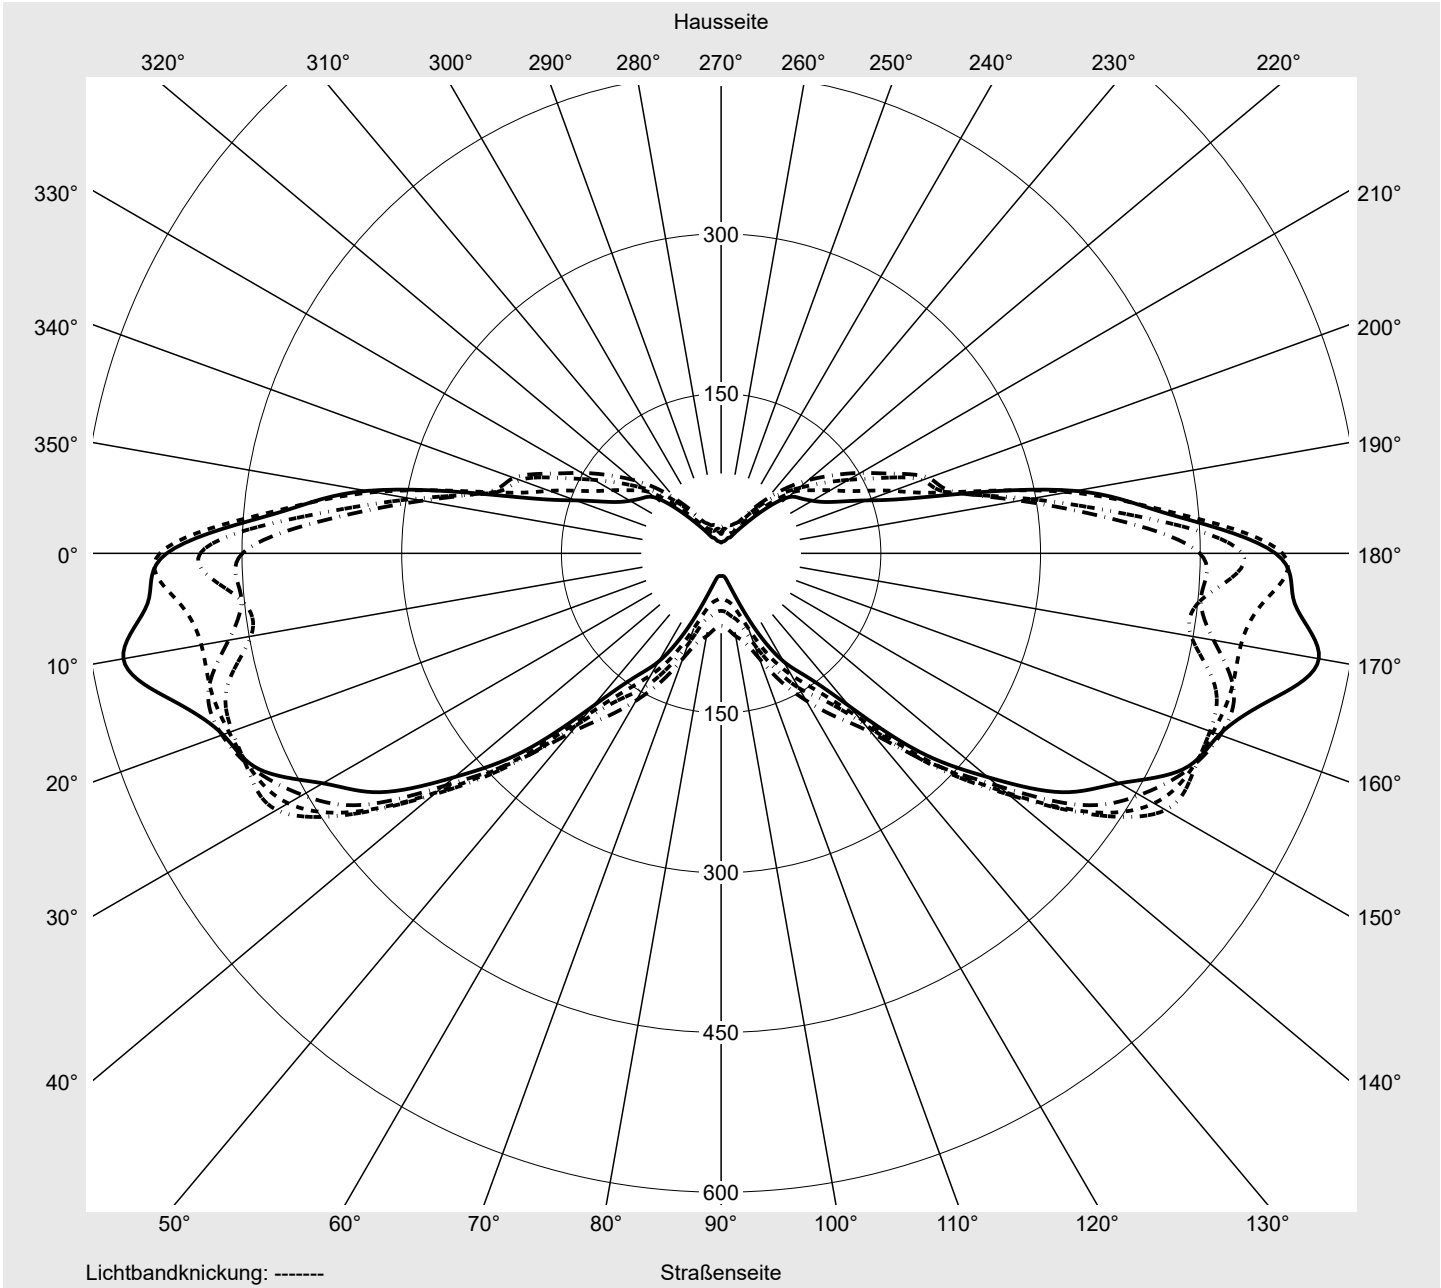

Eta 100.0%
Eta 0° - 90° 100.0%
Eta 90° - 180° 0.0%

Lichtstärkeklasse nach EN13201-2

Klasse: G1
Imax 70° 570.0
Imax 80° 194.2
Imax 90° 0.0
Imax >90° 0.0
Imax >95° 0.0

Messbedingungen

DIN EN 13032 und DIN 5032

Lichttechnischer Prüfbefund

Familie Streetlight 11 mini LED	Bestell-Nr.: 5XC2K51Y08GE EAN: 4058352991527	LP-Nummer 59598_29
---	---	------------------------------

Kegelmantelkurven in cd/klm **KMK 70°** **KMK 67,5°** **KMK 65°** **KMK 62,5°** **siteco**