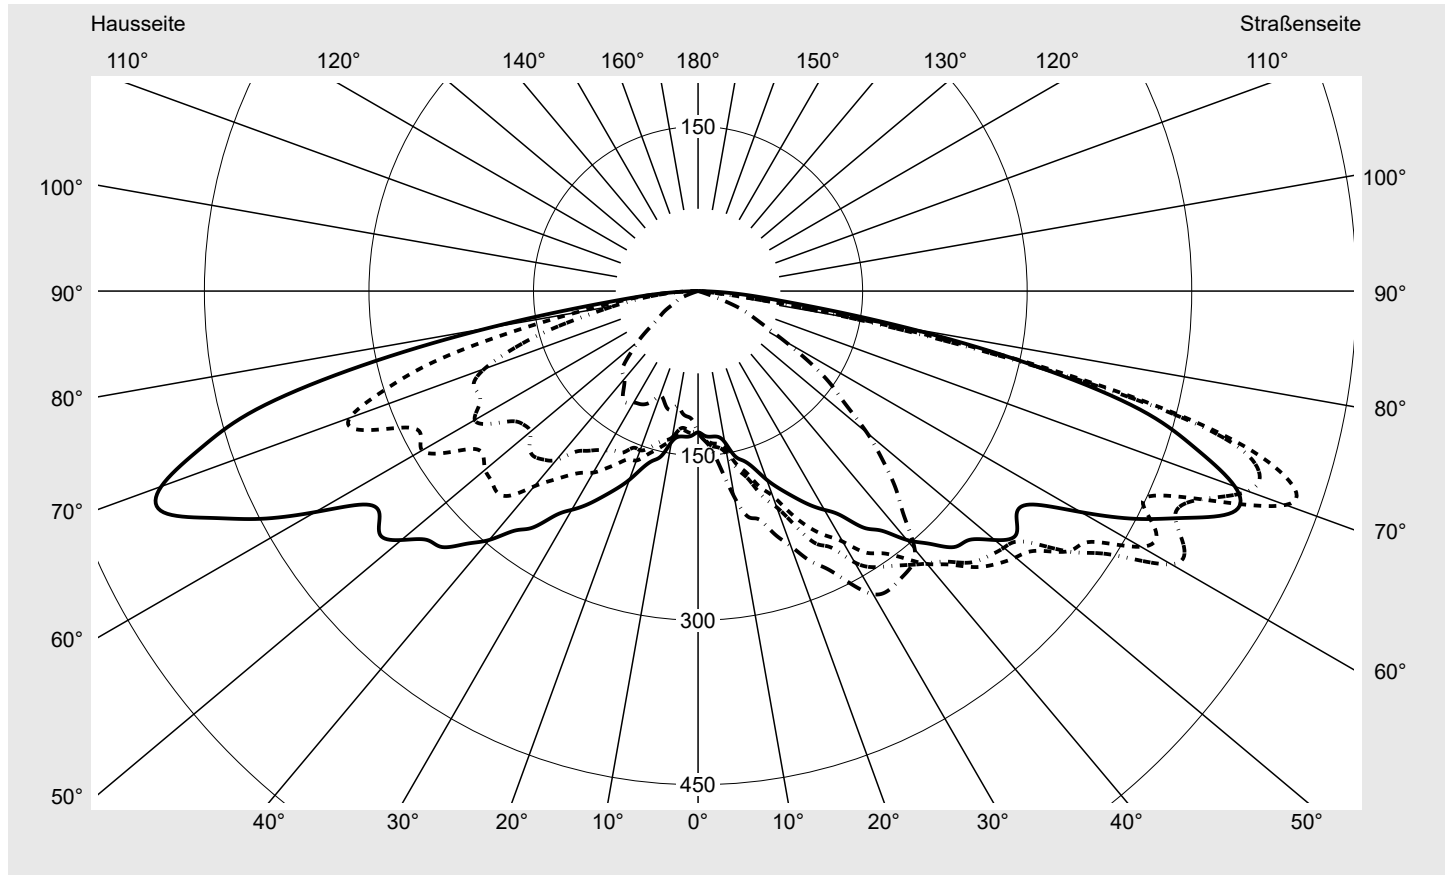

Lichttechnischer Prüfbefund

Familie
Streetlight 11 mini LED

Bestell-Nr.: 5XC2K51Y08HE
EAN: 4058352991534

LP-Nummer
59598_30

Ausführung Mastansatz- / Mastaufsatzmontage, Smart Interface oben/unten

Optik asymmetrisch, extrem breit strahlend mit zusätzlichem rückwärtigen Lichtanteil (ST1.0P1.0)

siteco

Lichtstärke in cd/klm

C180-0

C190-10

C195-15

C270-90

Imax: 570 cd/klm

Leuchtenbetriebswirkungsgrade

Eta 100.0%
Eta 0° - 90° 100.0%
Eta 90° - 180° 0.0%

Lichtstärkeklasse nach EN13201-2

Klasse: G1
Imax 70° 570.0
Imax 80° 194.2
Imax 90° 0.0
Imax >90° 0.0
Imax >95° 0.0

Messbedingungen

DIN EN 13032 und DIN 5032

Lichttechnischer Prüfbefund

Familie Streetlight 11 mini LED	Bestell-Nr.: 5XC2K51Y08HE EAN: 4058352991534	LP-Nummer 59598_30
---	---	-------------------------------------

Kegelmantelkurven in cd/klm **KMK 70°** **KMK 67,5°** **KMK 65°** **KMK 62,5°**