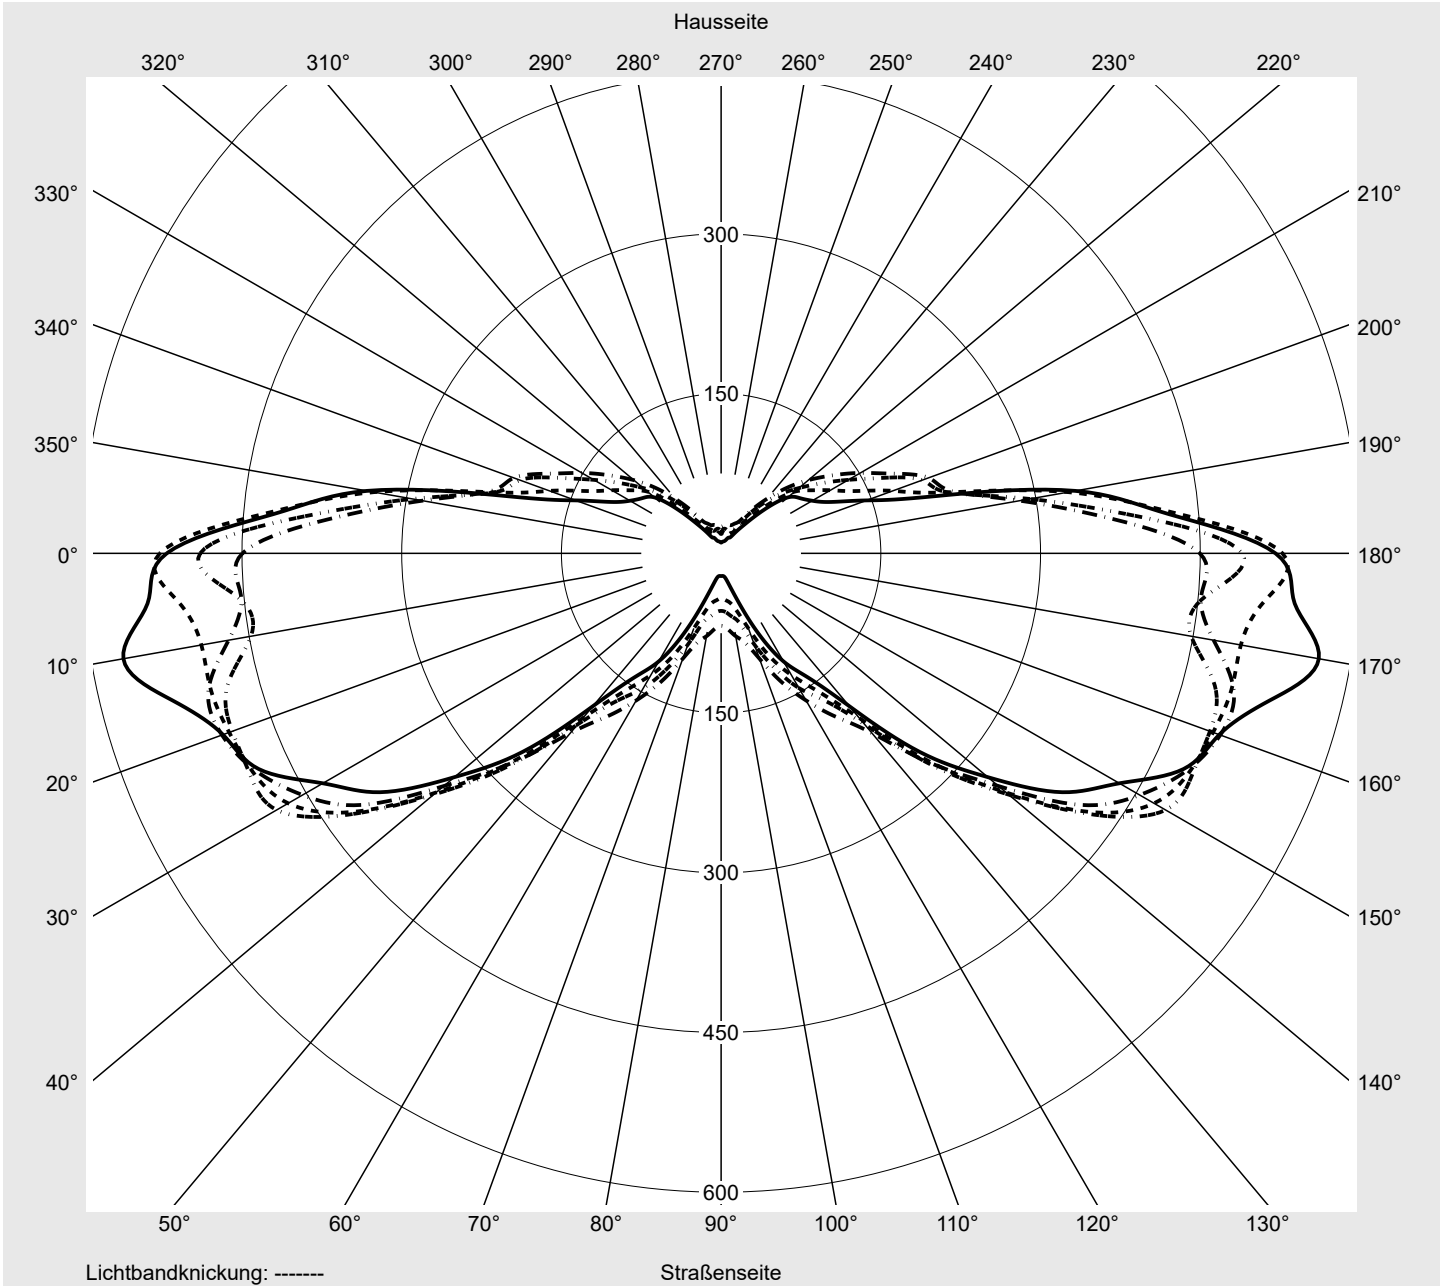

Eta 100.0%
Eta 0° - 90° 100.0%
Eta 90° - 180° 0.0%

Lichtstärkeklasse nach EN13201-2

Klasse: G1
Imax 70° 570.0
Imax 80° 194.2
Imax 90° 0.0
Imax >90° 0.0
Imax >95° 0.0

Messbedingungen

DIN EN 13032 und DIN 5032

Lichttechnischer Prüfbefund

Familie Streetlight 11 mini LED	Bestell-Nr.: 5XC2K51Y08HE EAN: 4058352991534	LP-Nummer 59598_30
---	---	-------------------------------------

Kegelmantelkurven in cd/klm **KMK 70°** **KMK 67,5°** **KMK 65°** **KMK 62,5°**