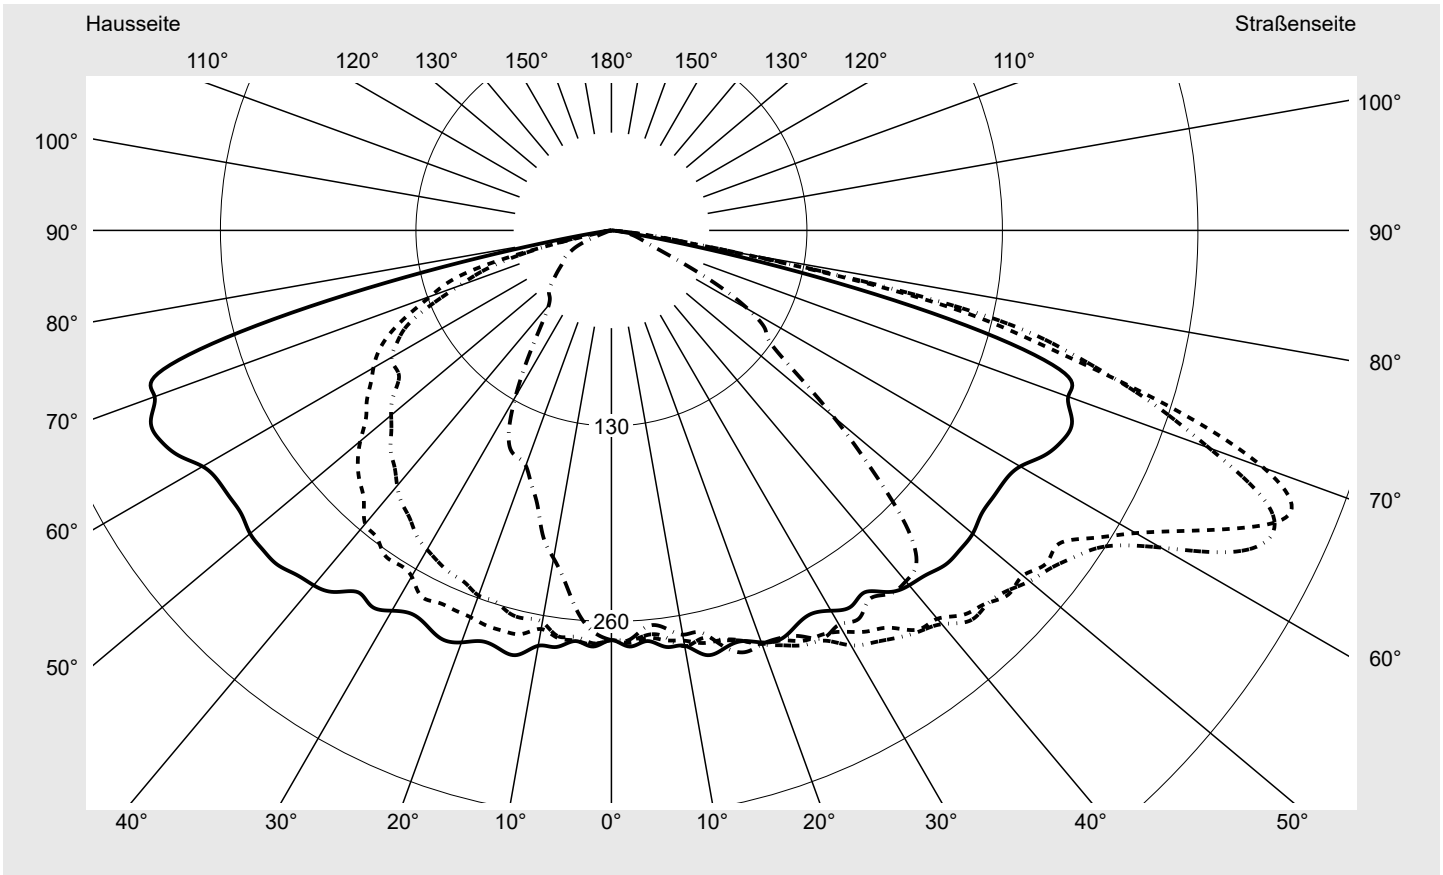

Lichttechnischer Prüfbefund

Familie
Streetlight 31 maxi

Bestell-Nr.: 5XH4D31A08TA
EAN: 4069025102584

LP-Nummer
59078_688

Ausführung	Mastansatz- / Mastaufsatzmontage
Optik	asymmetrisch, breit strahlend (ST1.0a G)
Abdeckung	Einscheibensicherheitsglas (ESG)
Bestückung	LED 3000 K CRI ≥ 70
Betriebsgerät	EVG SITECO
Bemessungswerte	Nettolichtstrom = 32370 lm Systemleistung = 217.7 W Lichtausbeute = 148.7 lm/W

Seriendokumentation
27.05.2024

siteco

Lichtstärke in cd/klm

C180-0

C195-15

C200-20

C270-90

Imax: 489 cd/klm

Leuchtenbetriebswirkungsgrade

Eta	100.0%
Eta 0° - 90°	100.0%
Eta 90° - 180°	0.0%

Lichtstärkeklasse nach EN13201-2

Klasse:	G4
Imax 70°	461.5
Imax 80°	96.1
Imax 90°	0.0
Imax >90°	0.0
Imax >95°	0.0

Messbedingungen

Kegelmantelkurven in cd/klm **KMK 67,5°** **KMK 65°** **KMK 62,5°** **KMK 60°** **siteco**

Lichttechnischer Prüfbefund

Familie Streetlight 31 maxi	Bestell-Nr.: 5XH4D31A08TA EAN: 4069025102584	LP-Nummer 59078_688
Wertetabelle Lichtstärkemessung		Maximale Lichtstärke
		siteco