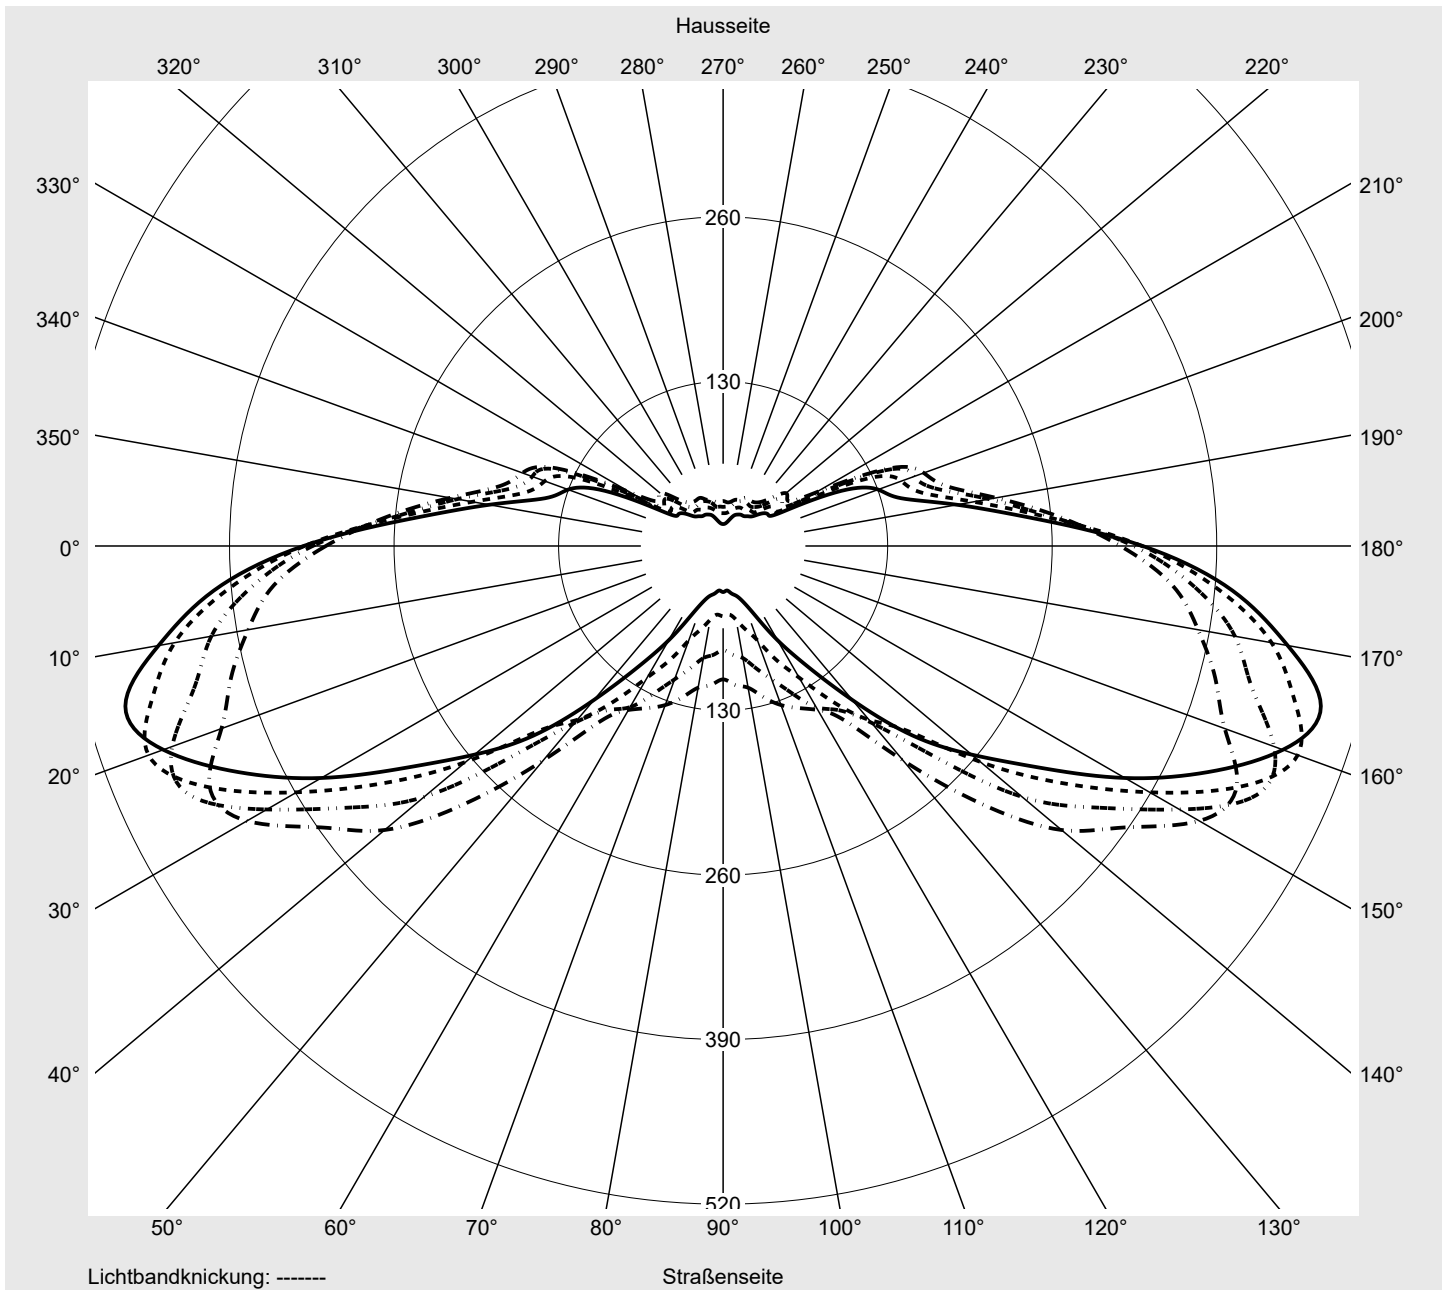

Lichttechnischer Prüfbefund

Familie
Streetlight 31 maxi

Bestell-Nr.: 5XH4D31A08TA
EAN: 4069025102584

LP-Nummer
59078_688

Ausführung	Mastansatz- / Mastaufsatzmontage
Optik	asymmetrisch, breit strahlend (ST1.0a G)
Abdeckung	Einscheibensicherheitsglas (ESG)
Bestückung	LED 3000 K CRI ≥ 70
Betriebsgerät	EVG SITECO
Bemessungswerte	Nettolichtstrom = 32370 lm Systemleistung = 217.7 W Lichtausbeute = 148.7 lm/W

Seriendokumentation
27.05.2024

siteco

Lichtstärke in cd/klm

C180-0

C195-15

C200-20

C270-90

Imax: 489 cd/klm

Leuchtenbetriebswirkungsgrade

Eta	100.0%
Eta 0° - 90°	100.0%
Eta 90° - 180°	0.0%

Lichtstärkeklasse nach EN13201-2

Klasse:	G4
Imax 70°	461.5
Imax 80°	96.1
Imax 90°	0.0
Imax >90°	0.0
Imax >95°	0.0

Messbedingungen

Kegelmantelkurven in cd/klm **KMK 67,5°** **KMK 65°** **KMK 62,5°** **KMK 60°** **siteco**

Lichttechnischer Prüfbefund

Familie Streetlight 31 maxi	Bestell-Nr.: 5XH4D31A08TA EAN: 4069025102584	LP-Nummer 59078_688
Wertetabelle Lichtstärkemessung		Maximale Lichtstärke
		siteco