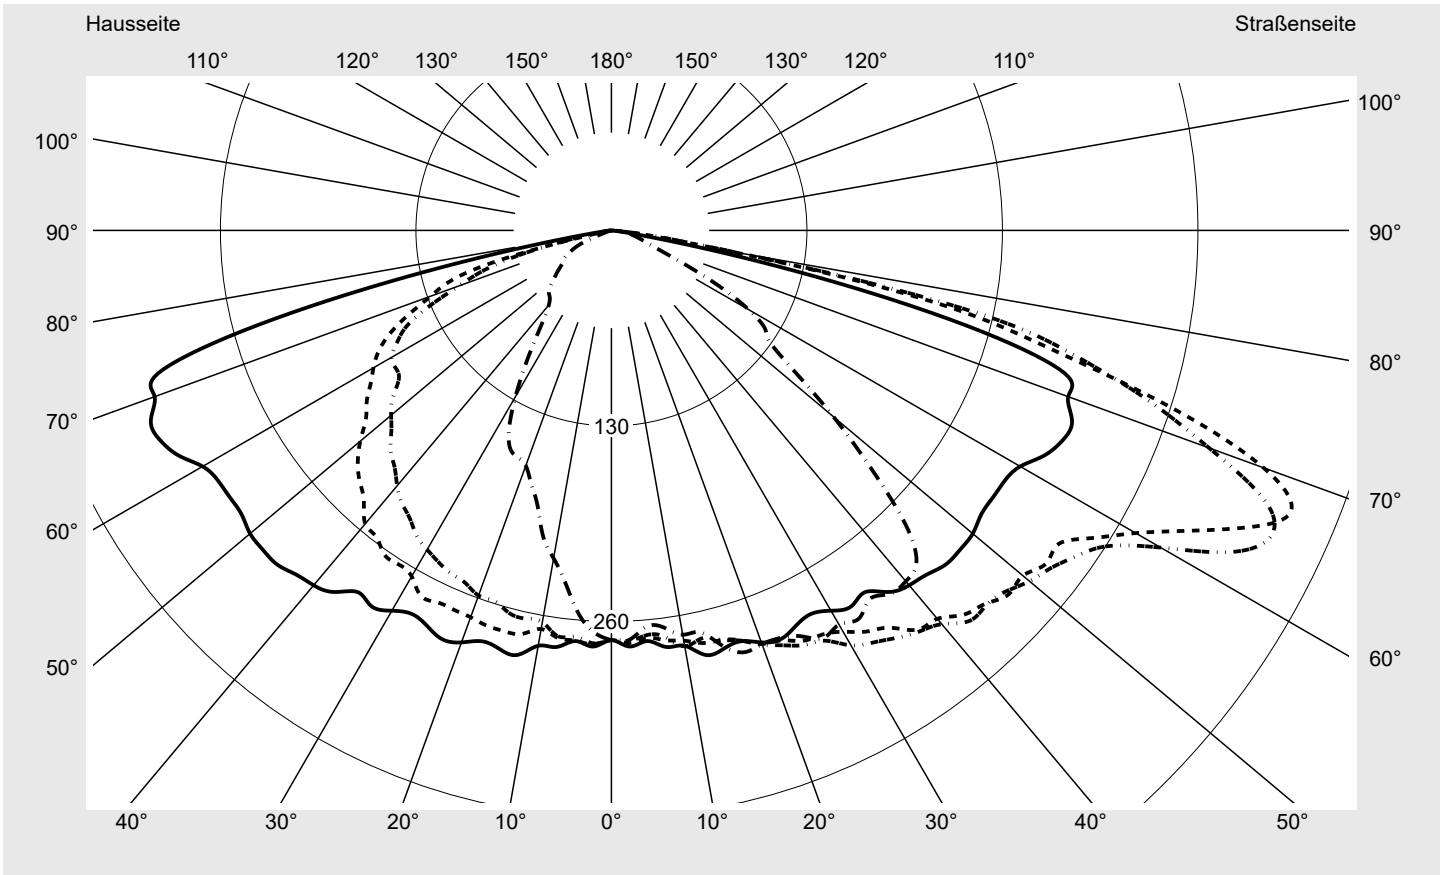

## Lichttechnischer Prüfbefund

**Familie**  
**Streetlight 31 maxi**

**Bestell-Nr.: 5XH4D31T08TA**  
**EAN: 4069025102706**

**LP-Nummer**  
**59078\_696**

**Ausführung** Mastansatz- / Mastaufsatzmontage, Smart Interface oben/unten  
**Optik** asymmetrisch, breit strahlend (ST1.0a G)  
**Abdeckung** Einscheibensicherheitsglas (ESG)  
**Bestückung** LED 3000 K | CRI ≥ 70  
**Betriebsgerät** EVG SITECO - Smart Interface  
**Bemessungswerte** Nettolichtstrom = 33650 lm  
Systemleistung = 228.8 W  
Lichtausbeute = 147.1 lm/W

**Seriendokumentation**  
**27.05.2024**

**siteco**

**Lichtstärke in cd/klm**

**C180-0**

**C195-15**

**C200-20**

**C270-90**

**Imax: 489 cd/klm**

**Leuchtenbetriebswirkungsgrade**

Eta 100.0%  
Eta 0° - 90° 100.0%  
Eta 90° - 180° 0.0%

**Lichtstärkeklasse nach EN13201-2**

Klasse: G4  
Imax 70° 461.5  
Imax 80° 96.1  
Imax 90° 0.0  
Imax >90° 0.0  
Imax >95° 0.0