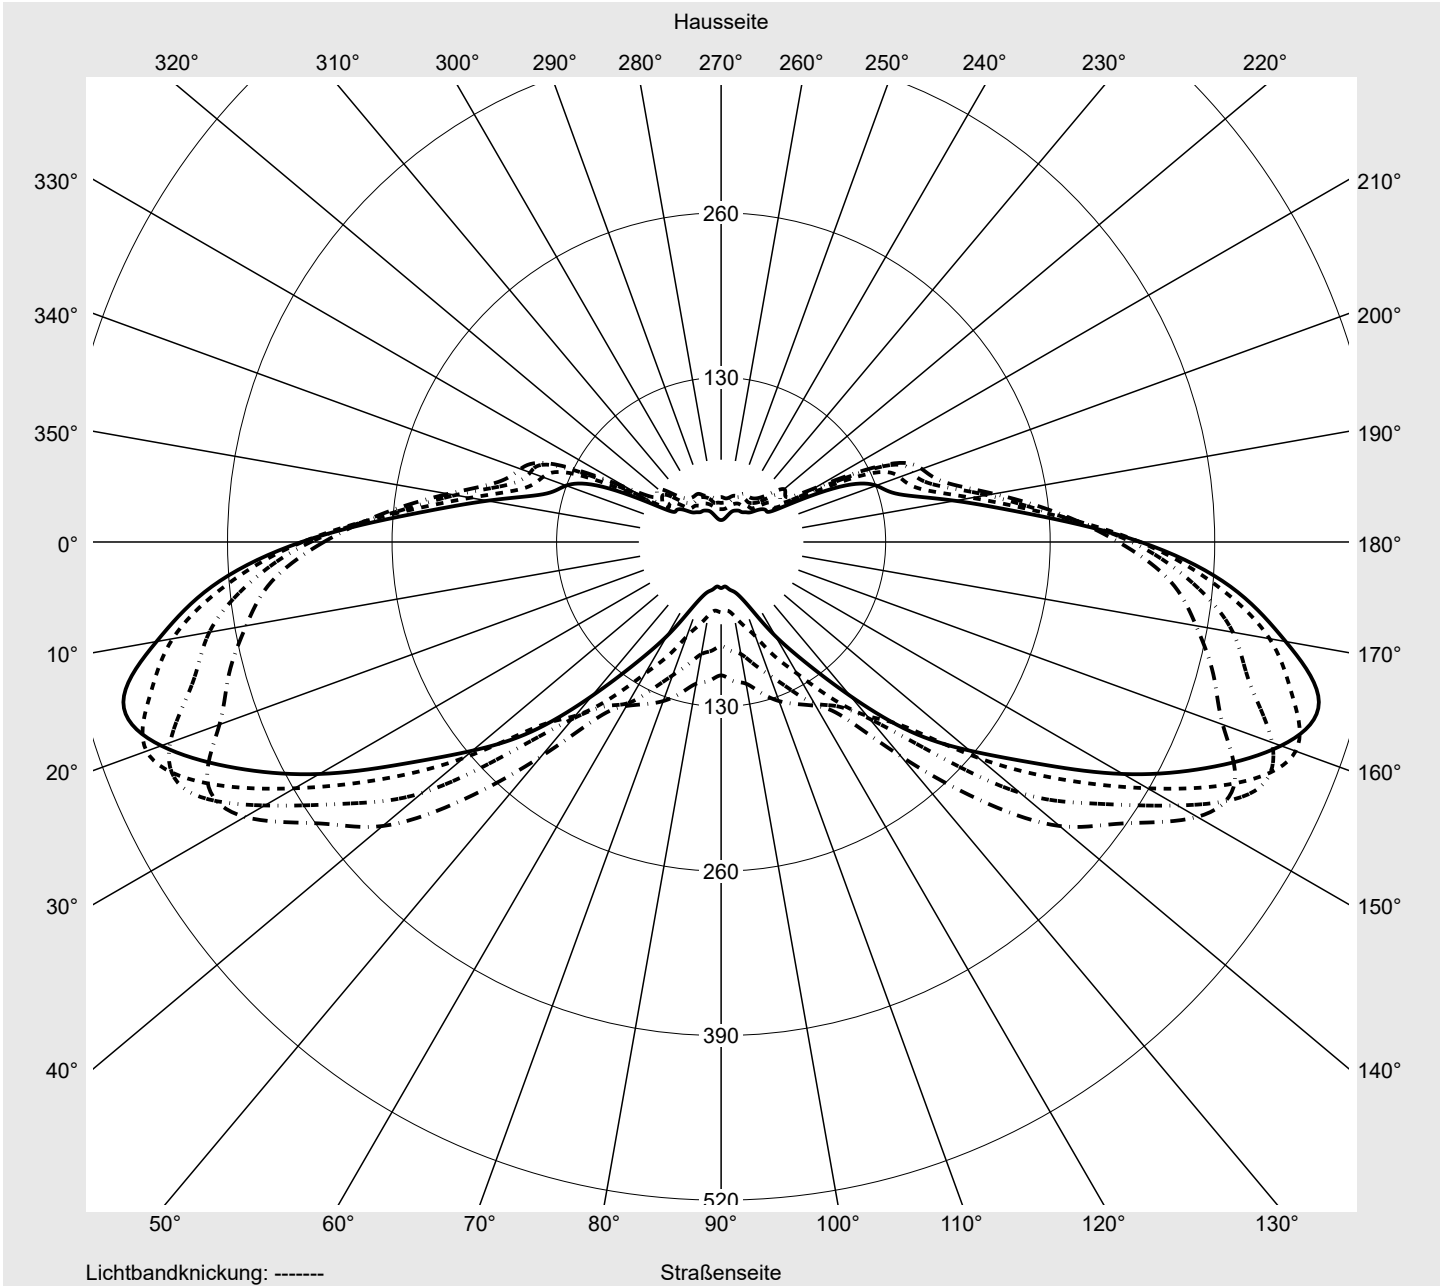

## Lichttechnischer Prüfbefund

**Familie**  
**Streetlight 31 maxi**

**Bestell-Nr.: 5XH4D31T08TA**  
**EAN: 4069025102706**

**LP-Nummer**  
**59078\_696**

**Ausführung** Mastansatz- / Mastaufsatzmontage, Smart Interface oben/unten  
**Optik** asymmetrisch, breit strahlend (ST1.0a G)  
**Abdeckung** Einscheibensicherheitsglas (ESG)  
**Bestückung** LED 3000 K | CRI ≥ 70  
**Betriebsgerät** EVG SITECO - Smart Interface  
**Bemessungswerte** Nettolichtstrom = 33650 lm  
Systemleistung = 228.8 W  
Lichtausbeute = 147.1 lm/W

**Leuchtenbetriebswirkungsgrade**

Eta 100.0%  
Eta 0° - 90° 100.0%  
Eta 90° - 180° 0.0%

**Lichtstärkeklasse nach EN13201-2**

Klasse: G4  
Imax 70° 461.5  
Imax 80° 96.1  
Imax 90° 0.0  
Imax >90° 0.0  
Imax >95° 0.0

**Messbedingungen**

DIN EN 13032 und DIN 5032

**Lichttechnischer Prüfbefund**

<b>Familie</b> Streetlight 31 maxi	<b>Bestell-Nr.:</b> 5XH4D31T08TA <b>EAN:</b> 4069025102706	<b>LP-Nummer</b> 59078_696
---------------------------------------	---	-------------------------------

**Kegelmantelkurven in cd/klm**    **KMK 67,5°**    **KMK 65°**    **KMK 62,5°**    **KMK 60°**    **siteco**