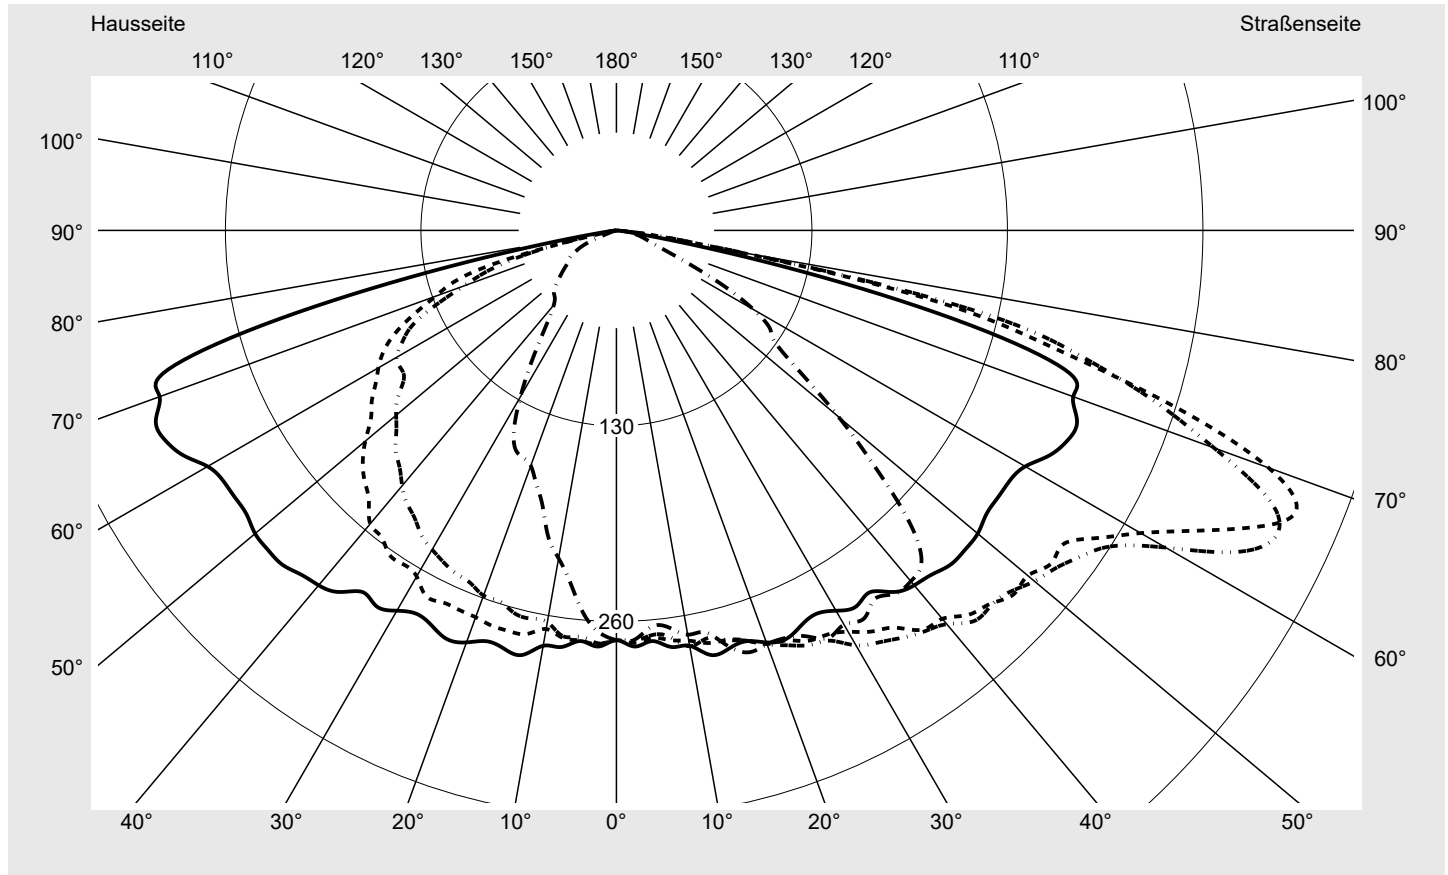

Lichttechnischer Prüfbefund

Familie
Streetlight 31 maxi

Bestell-Nr.: 5XH4D35M08TA
EAN: 4069025102782

LP-Nummer
59078_700

Ausführung Mastansatz- / Mastaufsatzmontage, NEMA 7 pin (DALI) + Zhaga unten
Optik asymmetrisch, breit strahlend (ST1.0a G)
Abdeckung Einscheibensicherheitsglas (ESG)
Bestückung LED 3000 K | CRI ≥ 70
Betriebsgerät EVG SITECO - Smart Interface
Bemessungswerte Nettolichtstrom = 33650 lm
Systemleistung = 228.8 W
Lichtausbeute = 147.1 lm/W

Seriendokumentation
27.05.2024

siteco

Lichtstärke in cd/klm

C180-0

C195-15

C200-20

C270-90

Imax: 489 cd/klm

Leuchtenbetriebswirkungsgrade

Eta 100.0%
Eta 0° - 90° 100.0%
Eta 90° - 180° 0.0%

Lichtstärkeklasse nach EN13201-2

Klasse: G4
Imax 70° 461.5
Imax 80° 96.1
Imax 90° 0.0
Imax >90° 0.0
Imax >95° 0.0

Messbedingungen

Kegelmantelkurven in cd/klm **KMK 67,5°** **KMK 65°** **KMK 62,5°** **KMK 60°** **siteco**

Lichttechnischer Prüfbefund

Familie Streetlight 31 maxi	Bestell-Nr.: 5XH4D35M08TA EAN: 4069025102782	LP-Nummer 59078_700
Wertetabelle Lichtstärkemessung		Maximale Lichtstärke
		siteco