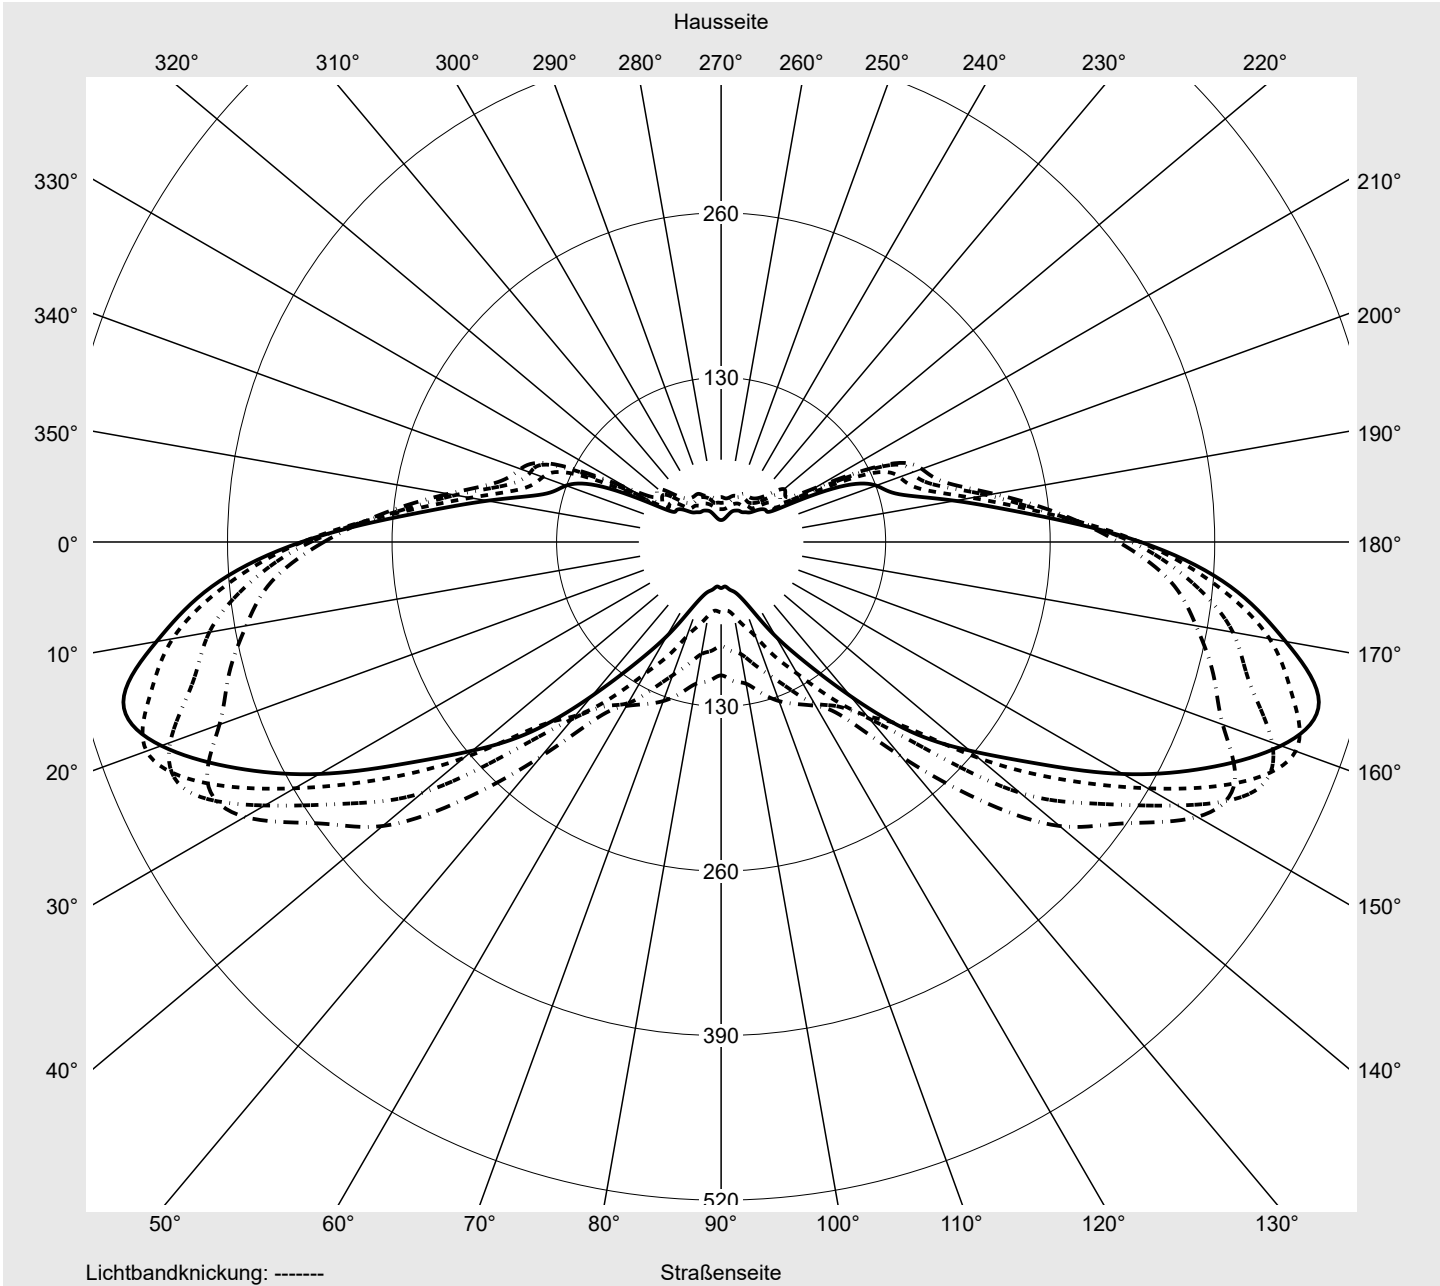

Lichttechnischer Prüfbefund

Familie
Streetlight 31 maxi

Bestell-Nr.: 5XH4D3AA08TA
EAN: 4069025102829

LP-Nummer
59078_689

Ausführung	Mastansatz- / Mastaufsatzmontage
Optik	asymmetrisch, breit strahlend (ST1.0a G)
Abdeckung	Einscheibensicherheitsglas (ESG)
Bestückung	LED 3000 K CRI ≥ 70
Betriebsgerät	EVG SITECO
Bemessungswerte	Nettolichtstrom = 32370 lm Systemleistung = 217.7 W Lichtausbeute = 148.7 lm/W

Seriendokumentation
27.05.2024

siteco

Lichtstärke in cd/klm

C180-0

C195-15

C200-20

C270-90

Imax: 489 cd/klm

Leuchtenbetriebswirkungsgrade

Eta	100.0%
Eta 0° - 90°	100.0%
Eta 90° - 180°	0.0%

Lichtstärkeklasse nach EN13201-2

Klasse:	G4
Imax 70°	461.5
Imax 80°	96.1
Imax 90°	0.0
Imax >90°	0.0
Imax >95°	0.0

Messbedingungen

Kegelmantelkurven in cd/klm **KMK 67,5°** **KMK 65°** **KMK 62,5°** **KMK 60°** **siteco**

Lichttechnischer Prüfbefund

Familie Streetlight 31 maxi	Bestell-Nr.: 5XH4D3AA08TA EAN: 4069025102829	LP-Nummer 59078_689
Wertetabelle Lichtstärkemessung		Maximale Lichtstärke
		siteco