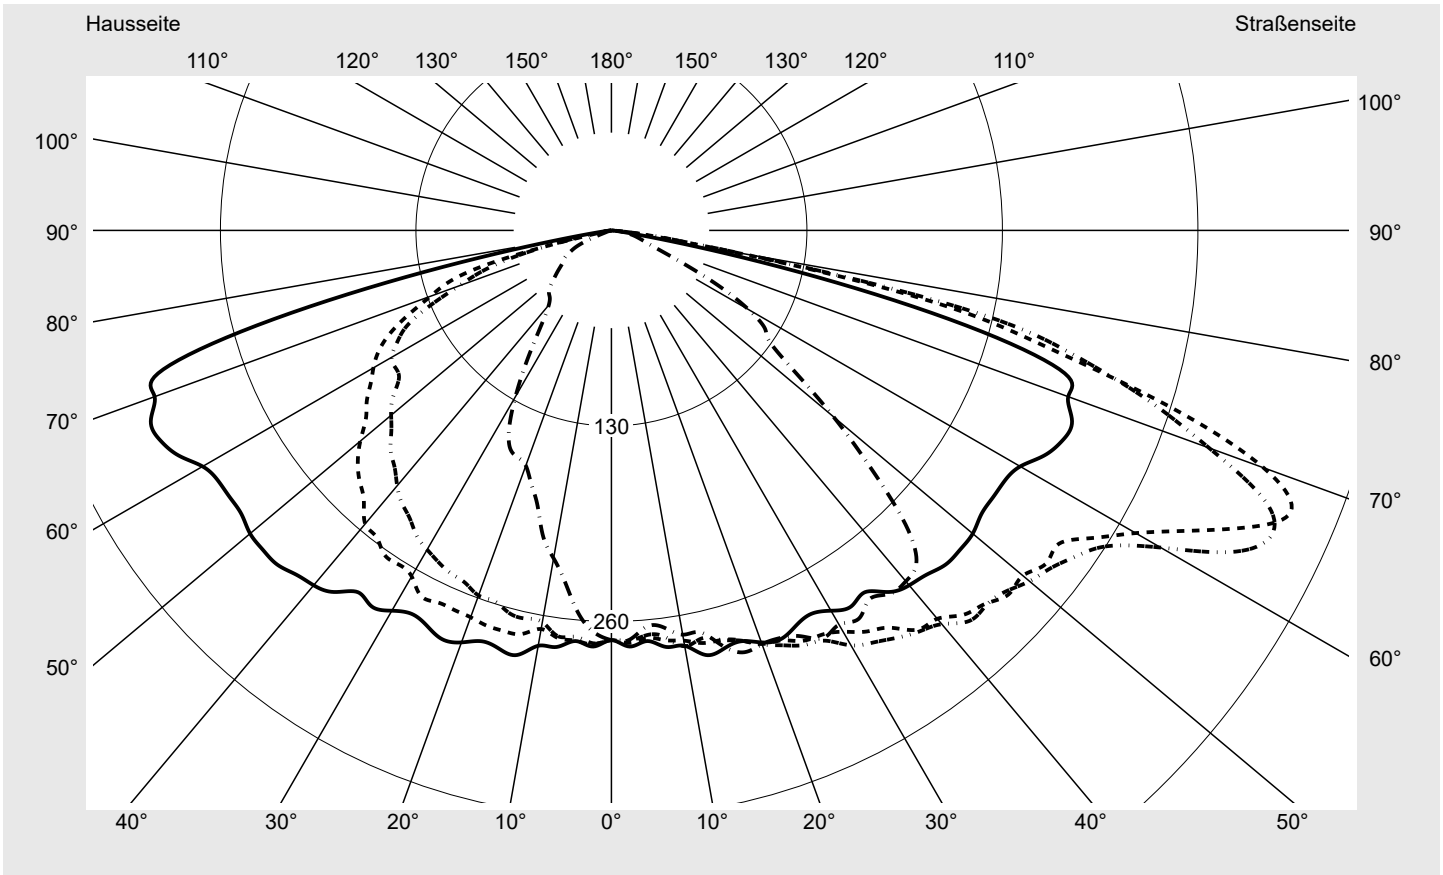

Lichttechnischer Prüfbefund

Familie
Streetlight 31 maxi

Bestell-Nr.: 5XH4D3AA08TA
EAN: 4069025102829

LP-Nummer
59078_689

Ausführung	Mastansatz- / Mastaufsatzmontage
Optik	asymmetrisch, breit strahlend (ST1.0a G)
Abdeckung	Einscheibensicherheitsglas (ESG)
Bestückung	LED 3000 K CRI ≥ 70
Betriebsgerät	EVG SITECO
Bemessungswerte	Nettolichtstrom = 32370 lm Systemleistung = 217.7 W Lichtausbeute = 148.7 lm/W

Seriendokumentation
27.05.2024

siteco

Lichtstärke in cd/klm

C180-0

C195-15

C200-20

C270-90

Imax: 489 cd/klm

Leuchtenbetriebswirkungsgrade

Eta	100.0%
Eta 0° - 90°	100.0%
Eta 90° - 180°	0.0%

Lichtstärkeklasse nach EN13201-2

Klasse:	G4
Imax 70°	461.5
Imax 80°	96.1
Imax 90°	0.0
Imax >90°	0.0
Imax >95°	0.0

Messbedingungen

Kegelmantelkurven in cd/klm **KMK 67,5°** **KMK 65°** **KMK 62,5°** **KMK 60°** **siteco**

Lichttechnischer Prüfbefund

Familie Streetlight 31 maxi	Bestell-Nr.: 5XH4D3AA08TA EAN: 4069025102829	LP-Nummer 59078_689
Wertetabelle Lichtstärkemessung		Maximale Lichtstärke
		siteco