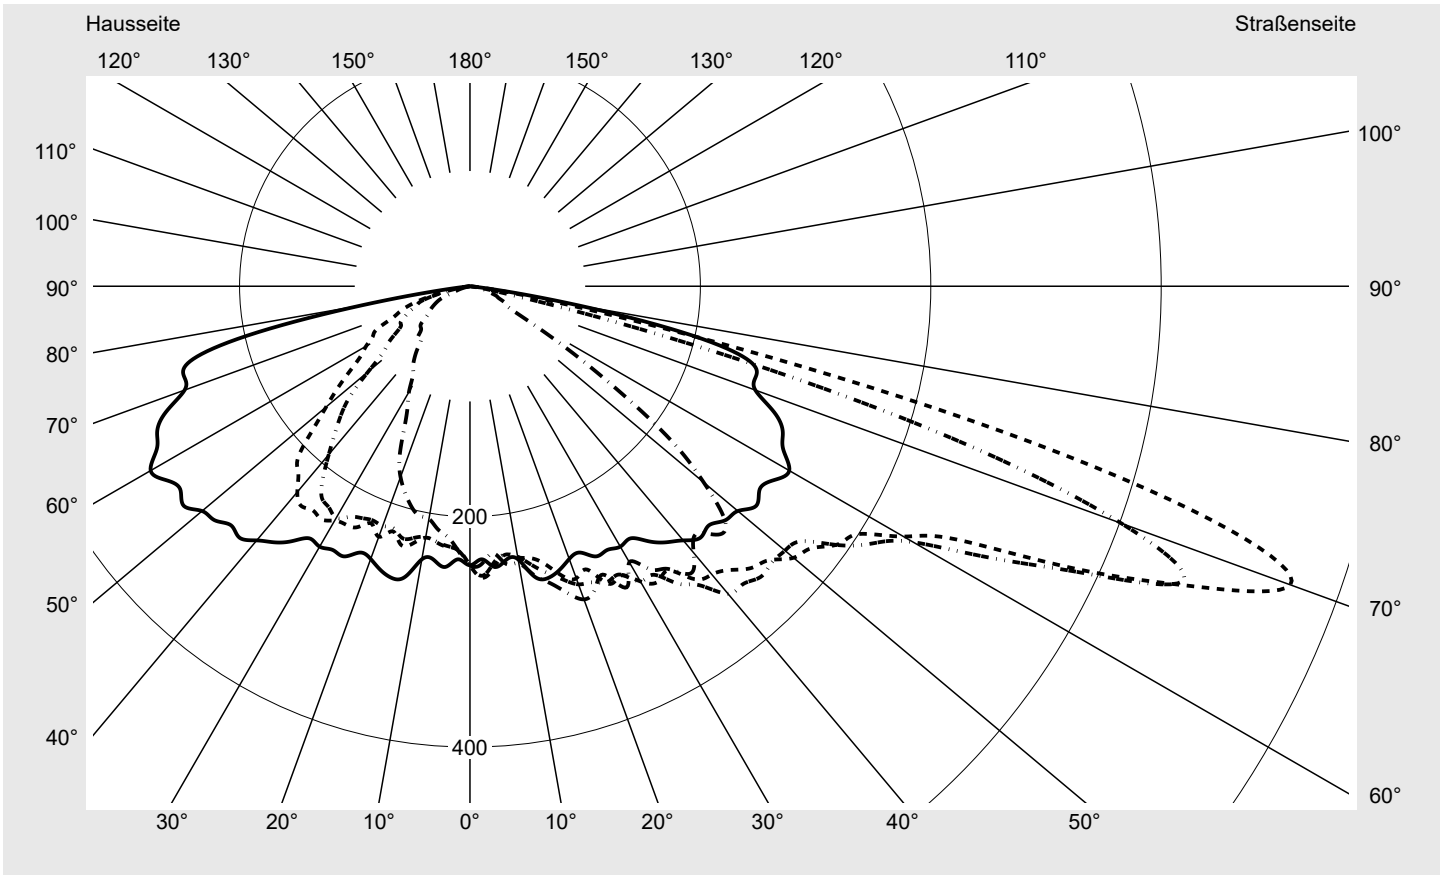

Lichttechnischer Prüfbefund

Familie
Streetlight 31 maxi

Bestell-Nr.: 5XH4D3AB08SA
EAN: 4069025102836

LP-Nummer
59076_2551

Ausführung	Mastansatz- / Mastaufsatzmontage
Optik	asymmetrisch, breit strahlend (ST1.0a)
Abdeckung	Einscheibensicherheitsglas (ESG)
Bestückung	LED 3000 K CRI ≥ 70
Betriebsgerät	EVG SITECO
Bemessungswerte	Nettolichtstrom = 28060 lm Systemleistung = 208.6 W Lichtausbeute = 134.5 lm/W

Seriendokumentation
27.05.2024

siteco

Lichtstärke in cd/klm

C180-0

C205-25

C210-30

C270-90

Imax: 758 cd/klm

Leuchtenbetriebswirkungsgrade

Eta	100.0%
Eta 0° - 90°	100.0%
Eta 90° - 180°	0.0%

Lichtstärkeklasse nach EN13201-2

Klasse:	G3
Imax 70°	757.8
Imax 80°	95.1
Imax 90°	0.0
Imax >90°	0.0
Imax >95°	0.0

Messbedingungen

Kegelmantelkurven in cd/klm **KMK 70°** **KMK 67,5°** **KMK 65°** **KMK 62,5°** **siteco**

Lichttechnischer Prüfbefund

Familie Streetlight 31 maxi	Bestell-Nr.: 5XH4D3AB08SA EAN: 4069025102836	LP-Nummer 59076_2551
Wertetabelle Lichtstärkemessung		Maximale Lichtstärke
		siteco