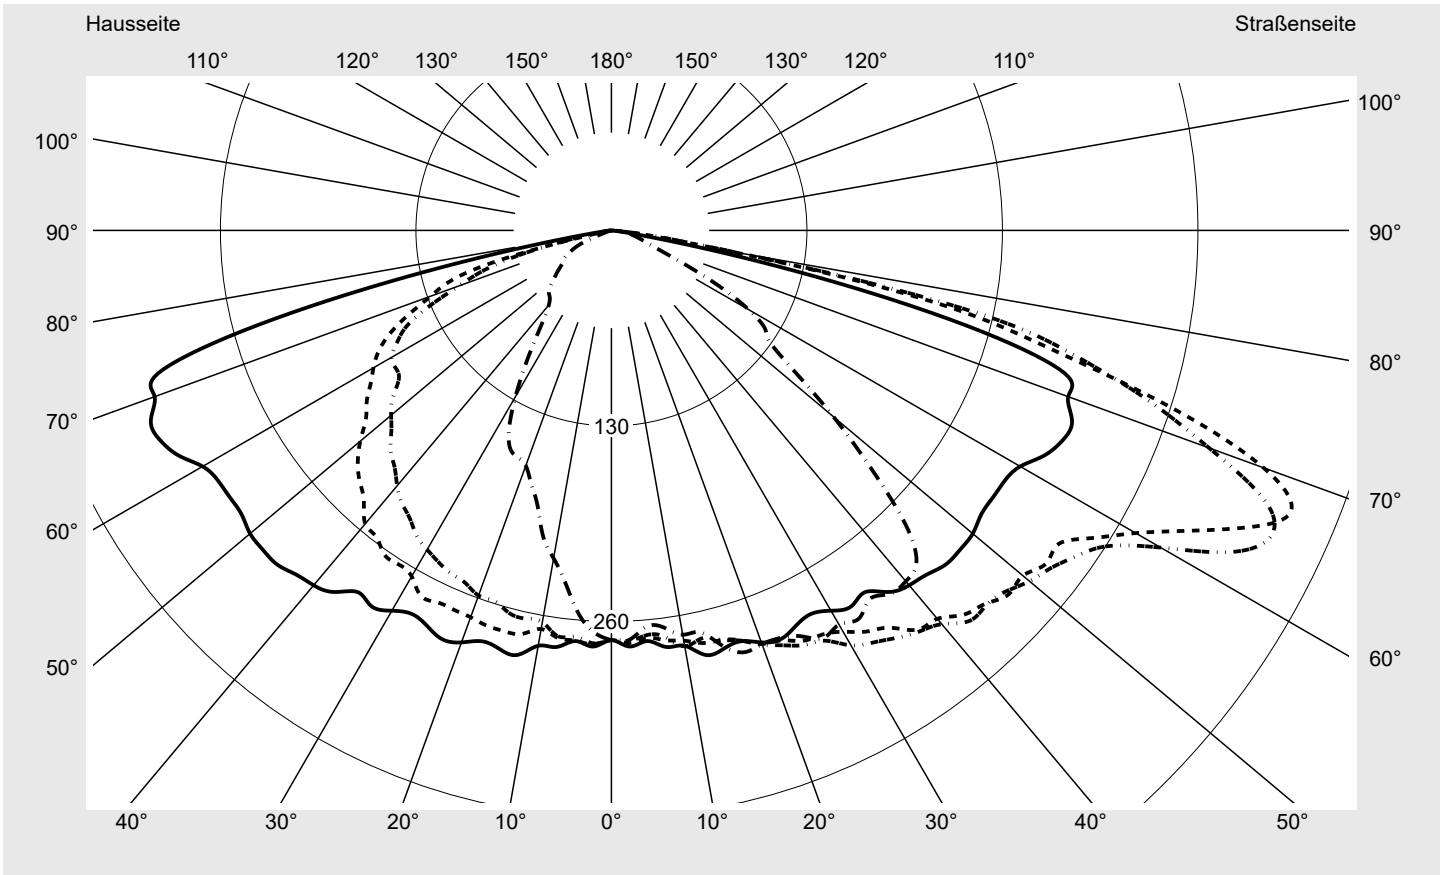

Lichttechnischer Prüfbefund

Familie
Streetlight 31 maxi

Bestell-Nr.: 5XH4D3AS08TA
EAN: 4069025102881

LP-Nummer
59078_695

Ausführung Mastansatz- / Mastaufsatzmontage, Smart Interface oben
Optik asymmetrisch, breit strahlend (ST1.0a G)
Abdeckung Einscheibensicherheitsglas (ESG)
Bestückung LED 3000 K | CRI ≥ 70
Betriebsgerät EVG SITECO - Smart Interface
Bemessungswerte Nettolichtstrom = 33650 lm
 Systemleistung = 228.8 W
 Lichtausbeute = 147.1 lm/W

Seriendokumentation
27.05.2024

siteco

Lichtstärke in cd/klm

C180-0

C195-15

C200-20

C270-90

Imax: 489 cd/klm

Leuchtenbetriebswirkungsgrade

Eta 100.0%
 Eta 0° - 90° 100.0%
 Eta 90° - 180° 0.0%

Lichtstärkeklasse nach EN13201-2

Klasse: G4
 Imax 70° 461.5
 Imax 80° 96.1
 Imax 90° 0.0
 Imax >90° 0.0
 Imax >95° 0.0

Messbedingungen

Kegelmantelkurven in cd/klm **KMK 67,5°** **KMK 65°** **KMK 62,5°** **KMK 60°** **siteco**

Lichttechnischer Prüfbefund

Familie Streetlight 31 maxi	Bestell-Nr.: 5XH4D3AS08TA EAN: 4069025102881	LP-Nummer 59078_695
Wertetabelle Lichtstärkemessung		Maximale Lichtstärke
		siteco