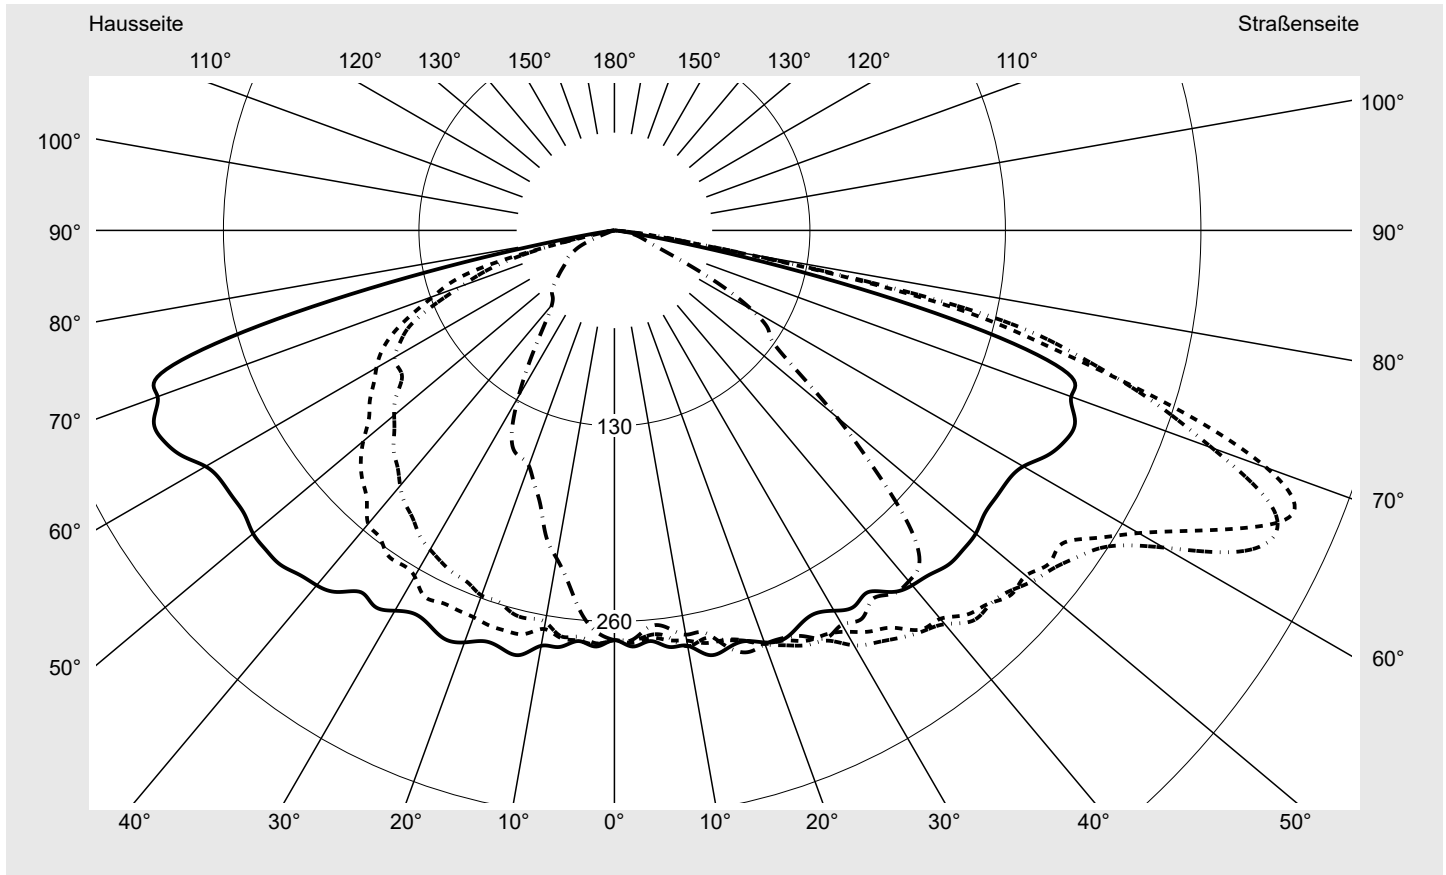

**Optik** asymmetrisch, breit strahlend (ST1.0a G)

**Abdeckung** Einscheibensicherheitsglas (ESG)

**Bestückung** LED 3000 K | CRI ≥ 70

**Betriebsgerät** EVG SITECO - Smart Interface

**Bemessungswerte** Nettolichtstrom = 33650 lm  
Systemleistung = 228.8 W  
Lichtausbeute = 147.1 lm/W

**Seriendokumentation**  
**27.05.2024**

**siteco**

**Lichtstärke in cd/klm**

**C180-0**

**C195-15**

**C200-20**

**C270-90**

**Imax: 489 cd/klm**

**Leuchtenbetriebswirkungsgrade**

Eta	100.0%
Eta 0° - 90°	100.0%
Eta 90° - 180°	0.0%

**Lichtstärkeklasse nach EN13201-2**

Klasse:	G4
Imax 70°	461.5
Imax 80°	96.1
Imax 90°	0.0
Imax >90°	0.0
Imax >95°	0.0

**Messbedingungen**