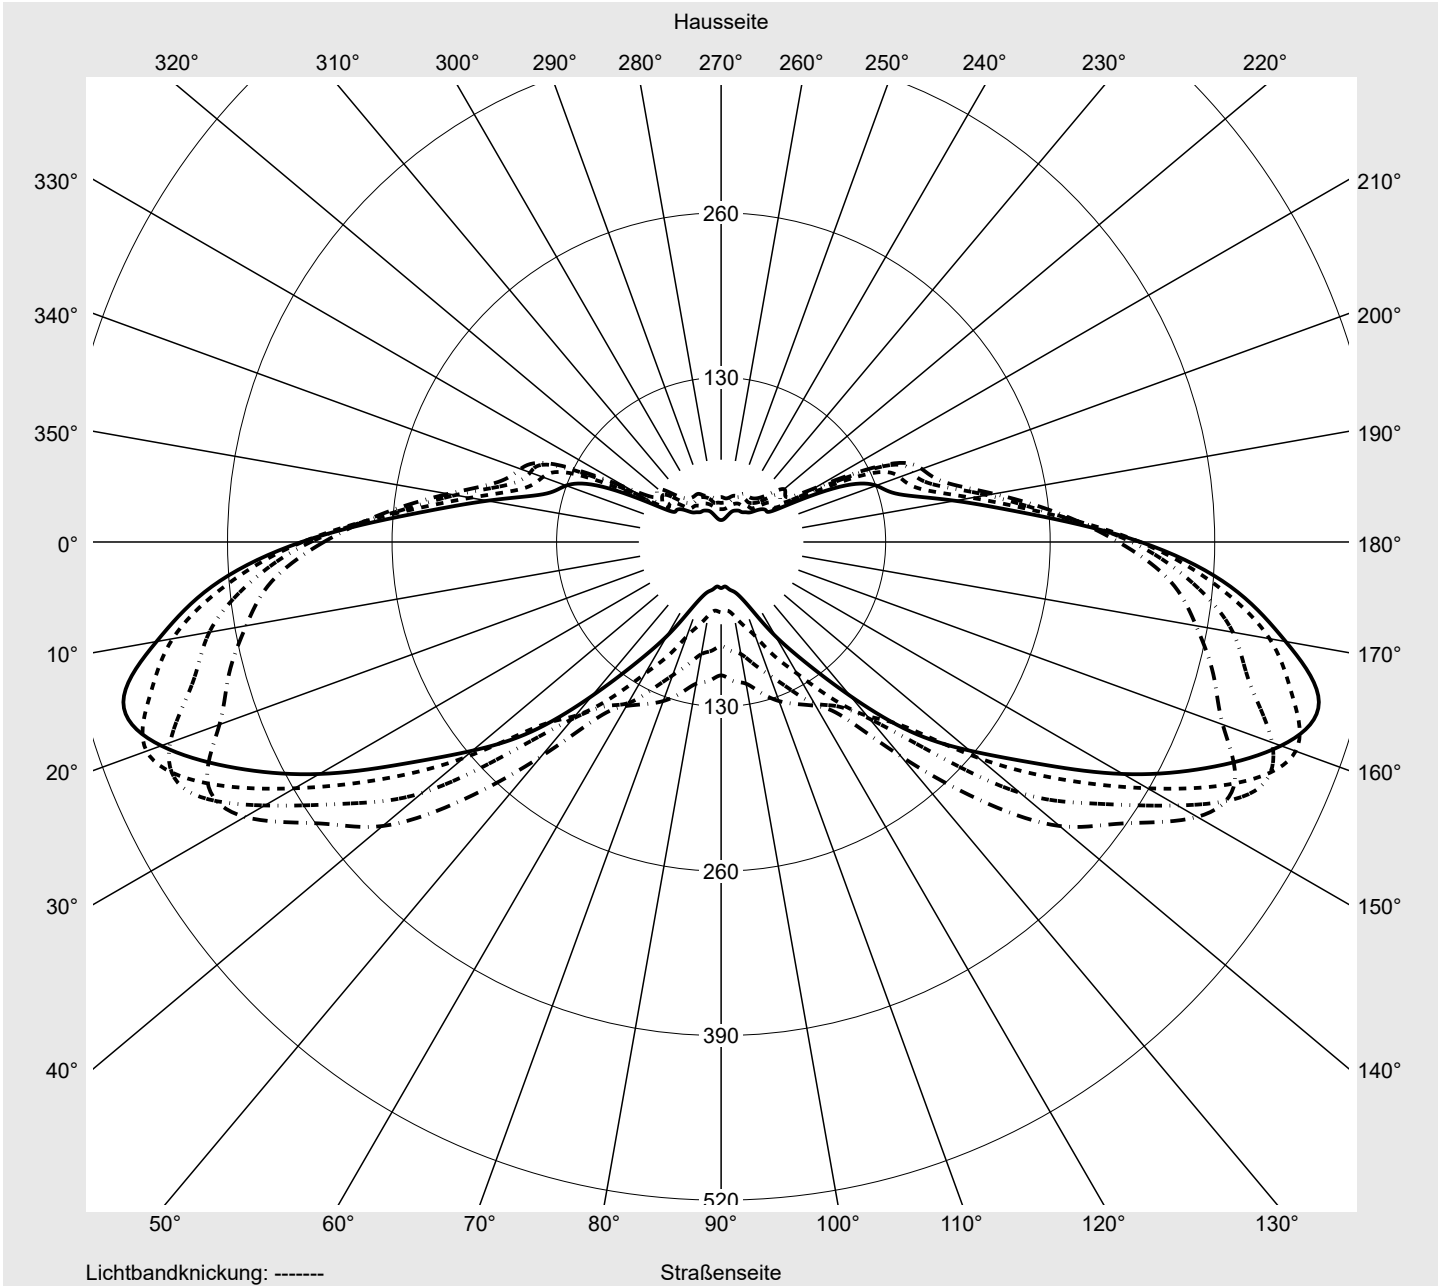

**Optik** asymmetrisch, breit strahlend (ST1.0a G)

**Abdeckung** Einscheibensicherheitsglas (ESG)

**Bestückung** LED 3000 K | CRI ≥ 70

**Betriebsgerät** EVG SITECO - Smart Interface

**Bemessungswerte** Nettolichtstrom = 33650 lm  
Systemleistung = 228.8 W  
Lichtausbeute = 147.1 lm/W

**Leuchtenbetriebswirkungsgrade**

Eta	100.0%
Eta 0° - 90°	100.0%
Eta 90° - 180°	0.0%

**Lichtstärkeklasse nach EN13201-2**

Klasse:	G4
Imax 70°	461.5
Imax 80°	96.1
Imax 90°	0.0
Imax >90°	0.0
Imax >95°	0.0

**Messbedingungen**

**Kegelmantelkurven in cd/klm**

**KMK 67,5°**   **KMK 65°**   **KMK 62,5°**   **KMK 60°**