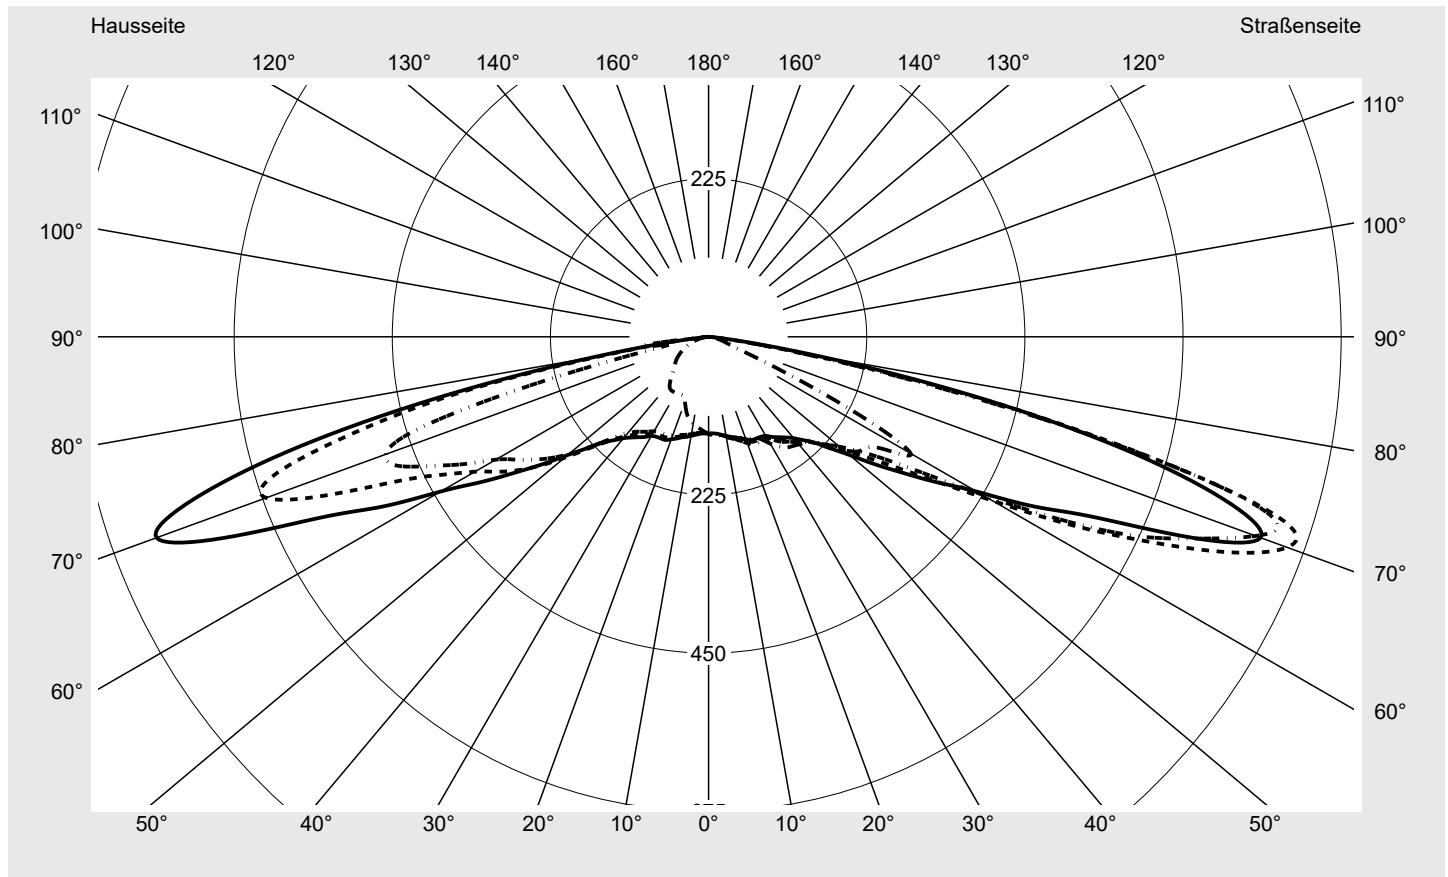

Lichttechnischer Prüfbefund

Familie
Streetlight 31 maxi toolless

Bestell-Nr.: 5XH8A31T08SA
EAN: 4069025104540

LP-Nummer
59580_618

Ausführung	Mastansatz- / Mastaufsatzmontage, Smart Interface oben/unten
Optik	asymmetrisch, extrem breit strahlend (P1.0a)
Abdeckung	Einscheibensicherheitsglas (ESG)
Bestückung	LED 3000 K CRI ≥ 70
Betriebsgerät	EVG SITECO - Smart Interface
Bemessungswerte	Nettolichtstrom = 27500 lm Systemleistung = 211.4 W Lichtausbeute = 130.1 lm/W

Seriendokumentation
27.05.2024

siteco

Lichtstärke in cd/klm

C180-0

C185-5

C190-10

C270-90

Imax: 876 cd/klm

Leuchtenbetriebswirkungsgrade

Eta	100.0%
Eta 0° - 90°	100.0%
Eta 90° - 180°	0.0%

Lichtstärkeklasse nach EN13201-2

Klasse:	G1
Imax 70°	876.0
Imax 80°	162.9
Imax 90°	0.0
Imax >90°	0.0
Imax >95°	0.0

Messbedingungen