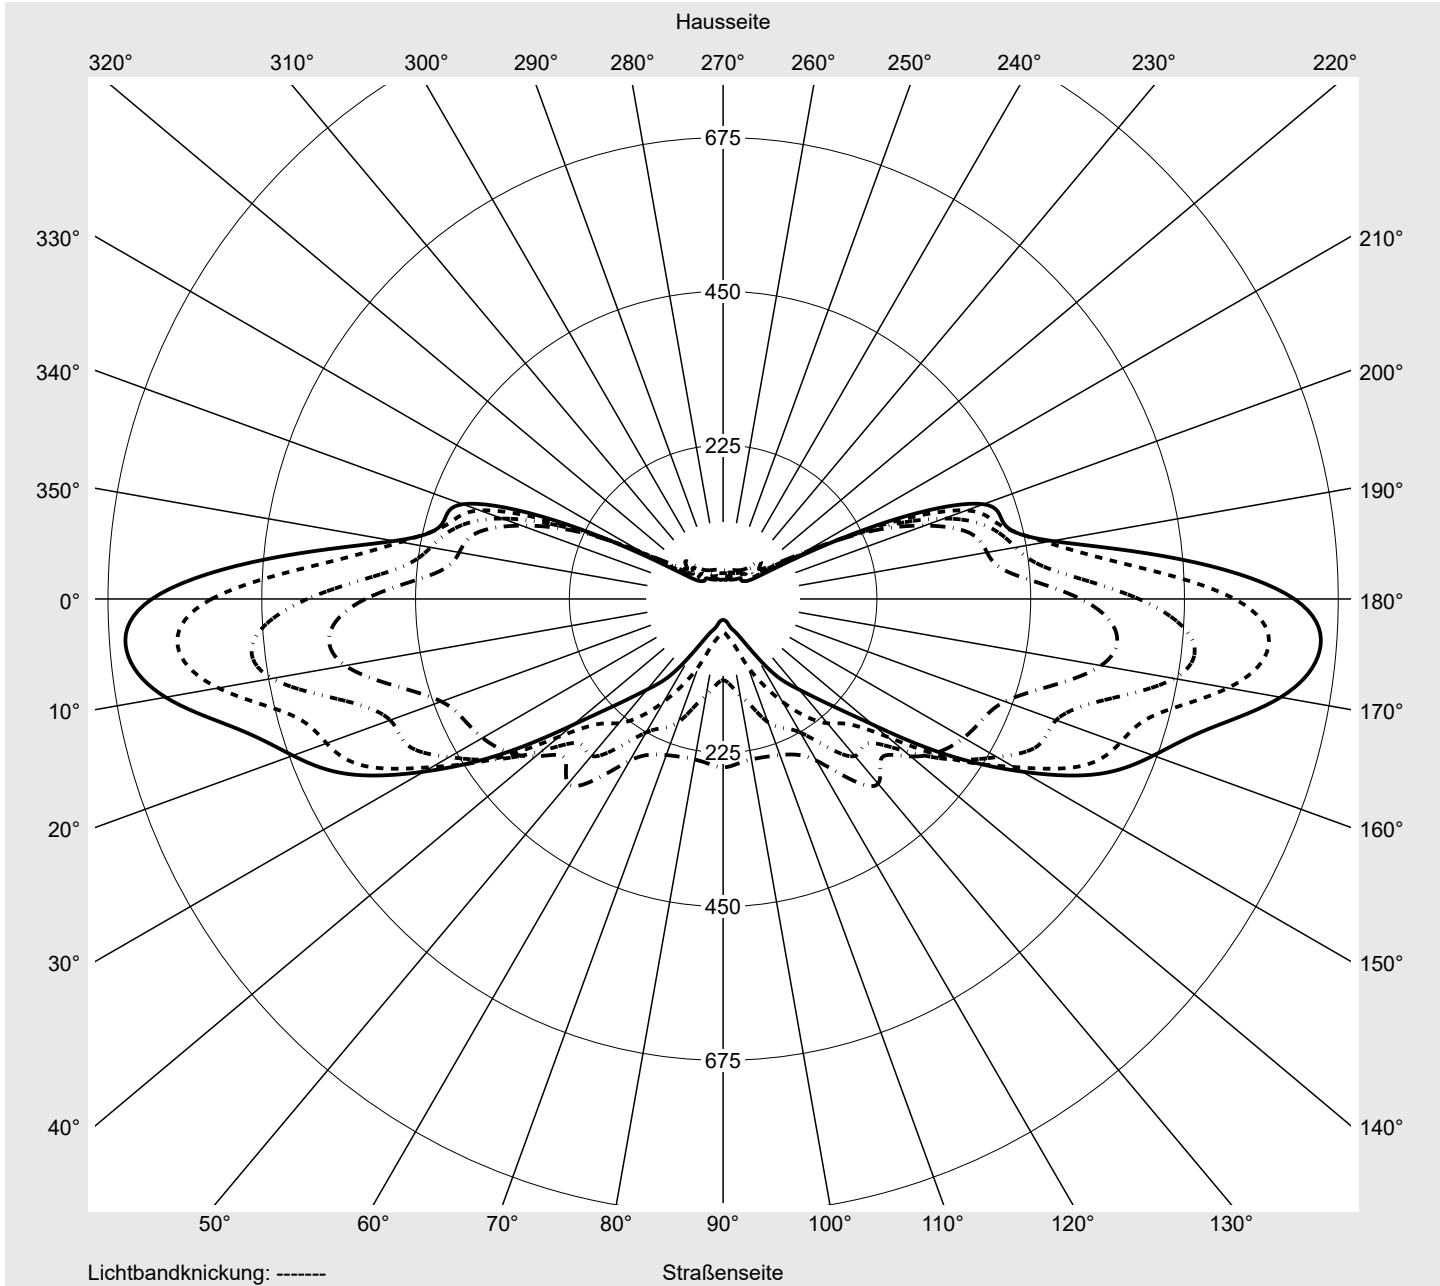

Lichttechnischer Prüfbefund

Familie
Streetlight 31 maxi toolless

Bestell-Nr.: 5XH8A31T08SA
EAN: 4069025104540

LP-Nummer
59580_618

Ausführung	Mastansatz- / Mastaufsatzmontage, Smart Interface oben/unten
Optik	asymmetrisch, extrem breit strahlend (P1.0a)
Abdeckung	Einscheibensicherheitsglas (ESG)
Bestückung	LED 3000 K CRI ≥ 70
Betriebsgerät	EVG SITECO - Smart Interface
Bemessungswerte	Nettolichtstrom = 27500 lm Systemleistung = 211.4 W Lichtausbeute = 130.1 lm/W

Seriendokumentation
27.05.2024

siteco

Lichtstärke in cd/klm

C180-0

C185-5

C190-10

C270-90

Imax: 876 cd/klm

Leuchtenbetriebswirkungsgrade

Eta	100.0%
Eta 0° - 90°	100.0%
Eta 90° - 180°	0.0%

Lichtstärkeklasse nach EN13201-2

Klasse:	G1
Imax 70°	876.0
Imax 80°	162.9
Imax 90°	0.0
Imax >90°	0.0
Imax >95°	0.0

Messbedingungen

DIN EN 13032 und DIN 5032

Lichttechnischer Prüfbefund

Familie Streetlight 31 maxi toolless	Bestell-Nr.: 5XH8A31T08SA EAN: 4069025104540	LP-Nummer 59580_618
--	---	-------------------------------

Kegelmantelkurven in cd/klm **KMK 70°** **KMK 67,5°** **KMK 65°** **KMK 62,5°** **siteco**