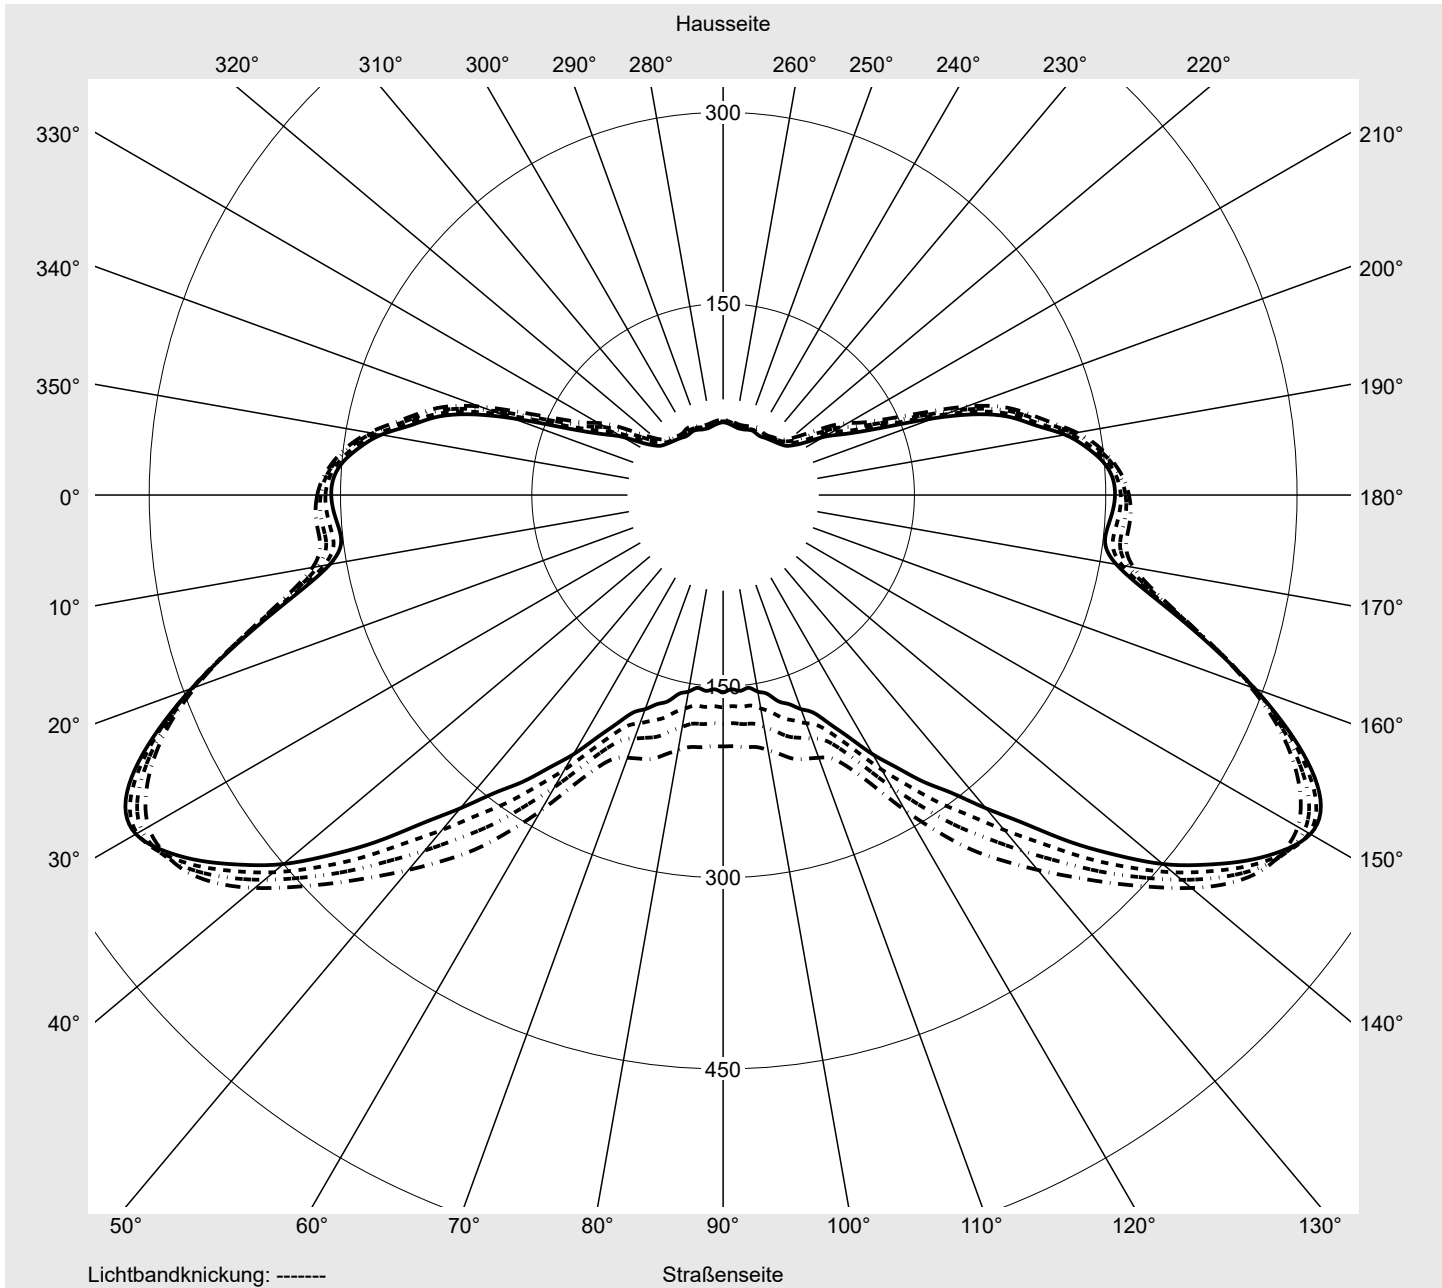

Lichttechnischer Prüfbefund

Familie
Streetlight 31 maxi toolless

Bestell-Nr.: 5XH8B31T08TA
EAN: 4069025104564

LP-Nummer
59074_660

Ausführung Mastansatz- / Mastaufsatzmontage, Smart Interface oben/unten
Optik asymmetrisch, breit strahlend (ST0.5a G)
Abdeckung Einscheibensicherheitsglas (ESG)
Bestückung LED 3000 K | CRI \geq 70
Betriebsgerät EVG SITECO - Smart Interface
Bemessungswerte Nettolichtstrom = 33650 lm
Systemleistung = 228.8 W
Lichtausbeute = 147.1 lm/W

Seriendokumentation
27.05.2024

siteco

Lichtstärke in cd/klm

C180-0

C210-30

C212,5-32,5

C270-90

Imax: 532 cd/klm

Hausseite

Straßenseite

Leuchtenbetriebswirkungsgrade

Eta 100.0%
Eta 0° - 90° 100.0%
Eta 90° - 180° 0.0%

Lichtstärkeklasse nach EN13201-2

Klasse: G4
Imax 70° 466.0
Imax 80° 84.5
Imax 90° 0.0
Imax >90° 0.0
Imax >95° 0.0

Kegelmantelkurven in cd/klm **KMK 50°** **KMK 49°** **KMK 48°** **KMK 47°** **siteco**

Lichttechnischer Prüfbefund

Familie Streetlight 31 maxi toolless	Bestell-Nr.: 5XH8B31T08TA EAN: 4069025104564	LP-Nummer 59074_660
Wertetabelle Lichtstärkemessung		Maximale Lichtstärke
		siteco