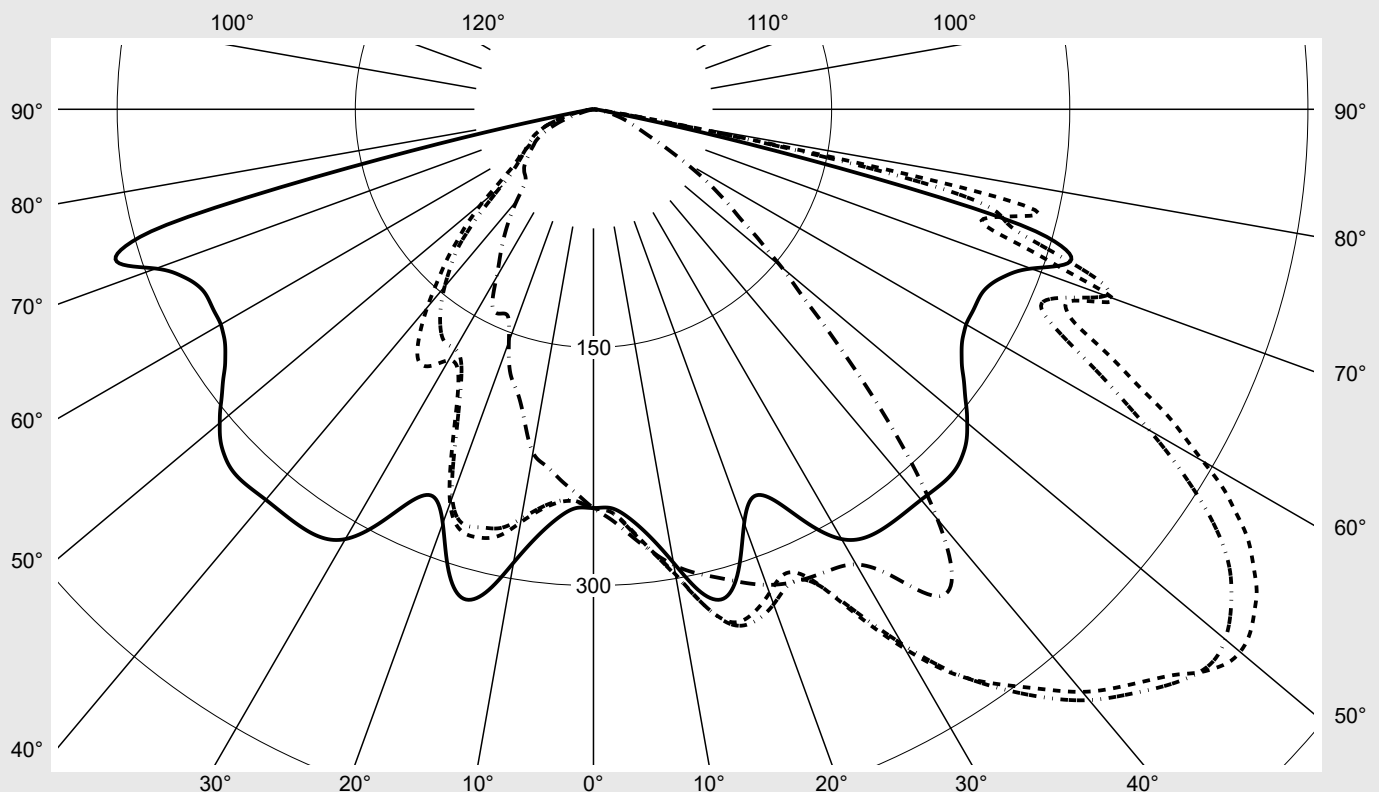

Lichttechnischer Prüfbefund

Familie
Streetlight 31 maxi toolless

Bestell-Nr.: 5XH8B31T08TA
EAN: 4069025104564

LP-Nummer
59074_660

Ausführung Mastansatz- / Mastaufsatzmontage, Smart Interface oben/unten
Optik asymmetrisch, breit strahlend (ST0.5a G)
Abdeckung Einscheibensicherheitsglas (ESG)
Bestückung LED 3000 K | CRI \geq 70
Betriebsgerät EVG SITECO - Smart Interface
Bemessungswerte Nettolichtstrom = 33650 lm
Systemleistung = 228.8 W
Lichtausbeute = 147.1 lm/W

Seriendokumentation
27.05.2024

siteco

Lichtstärke in cd/klm

C180-0

C210-30

C212,5-32,5

C270-90

Imax: 532 cd/klm

Hausseite

Straßenseite

Leuchtenbetriebswirkungsgrade

Eta 100.0%
Eta 0° - 90° 100.0%
Eta 90° - 180° 0.0%

Lichtstärkeklasse nach EN13201-2

Klasse: G4
Imax 70° 466.0
Imax 80° 84.5
Imax 90° 0.0
Imax >90° 0.0
Imax >95° 0.0