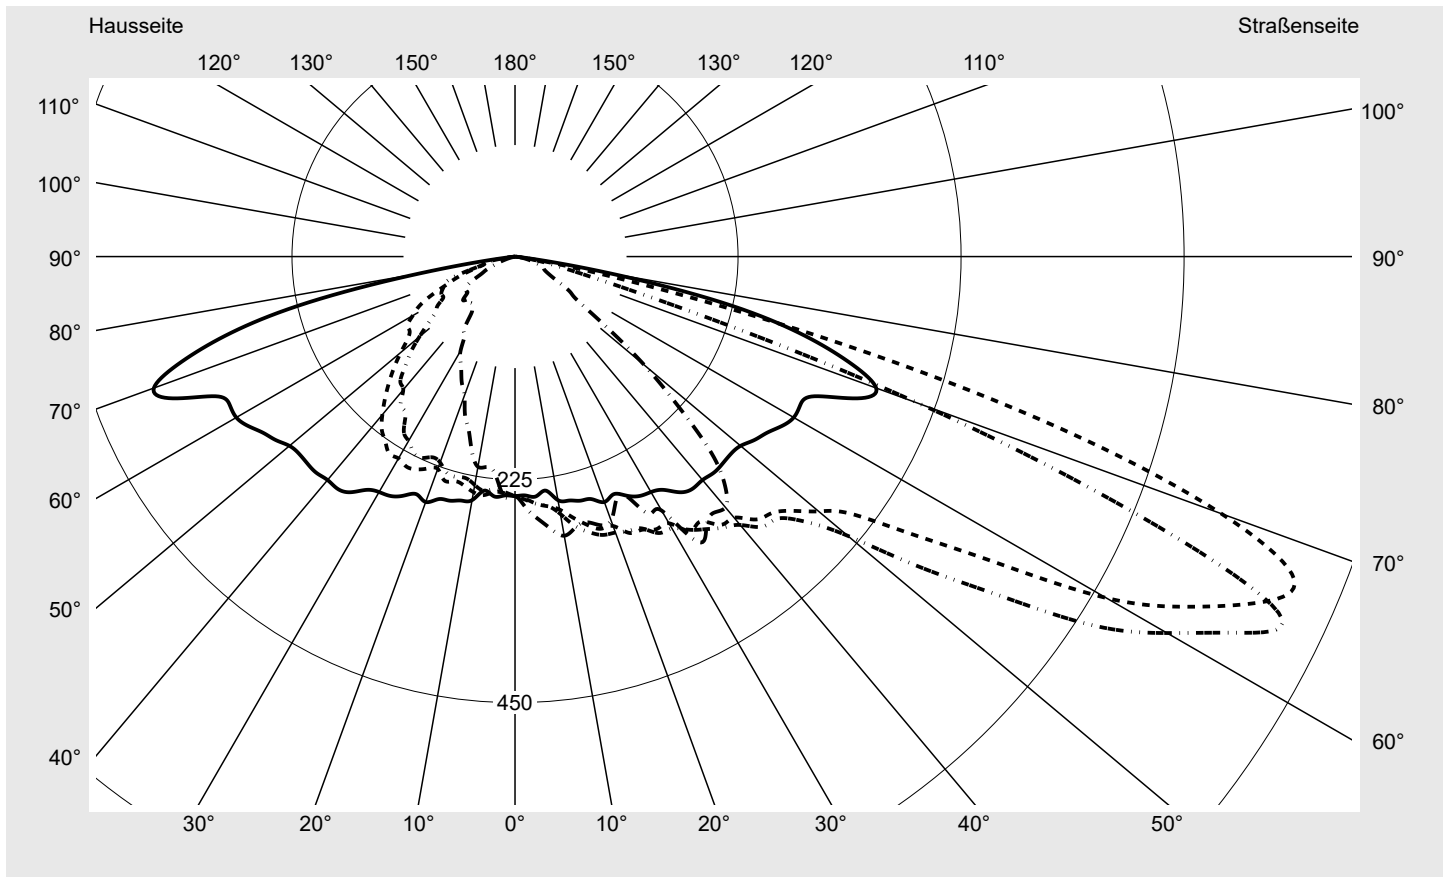

Lichttechnischer Prüfbefund

Familie
Streetlight 31 maxi toolless

Bestell-Nr.: 5XH8C31T08SA
EAN: 4069025104571

LP-Nummer
59081_2403

Ausführung	Mastansatz- / Mastaufsatzmontage, Smart Interface oben/unten
Optik	asymmetrisch, breit strahlend (ST0.8a)
Abdeckung	Einscheibensicherheitsglas (ESG)
Bestückung	LED 3000 K CRI ≥ 70
Betriebsgerät	EVG SITECO - Smart Interface
Bemessungswerte	Nettolichtstrom = 28310 lm Systemleistung = 211.4 W Lichtausbeute = 133.9 lm/W

Seriendokumentation
27.05.2024

siteco

Lichtstärke in cd/klm

C180-0

C200-20

C205-25

C270-90

Imax: 851 cd/klm

Leuchtenbetriebswirkungsgrade

Eta	100.0%
Eta 0° - 90°	100.0%
Eta 90° - 180°	0.0%

Lichtstärkeklasse nach EN13201-2

Klasse:	G3
Imax 70°	826.1
Imax 80°	99.6
Imax 90°	0.0
Imax >90°	0.0
Imax >95°	0.0

Messbedingungen