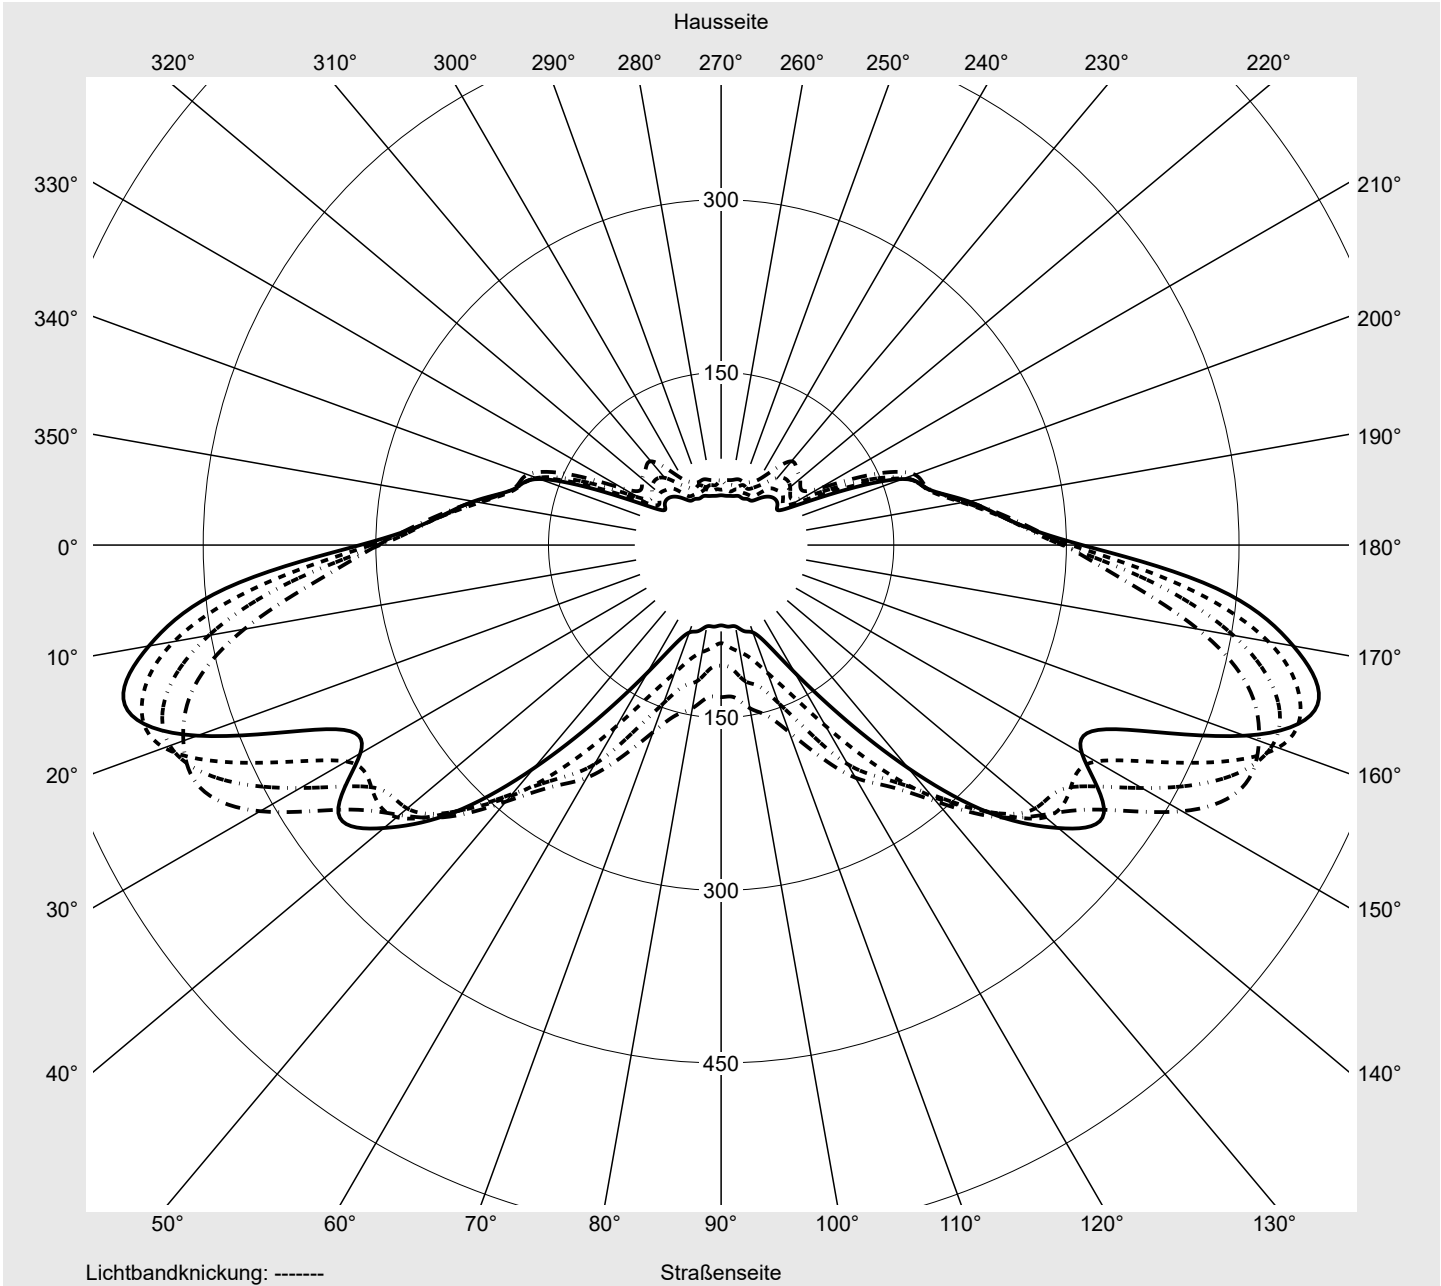

Lichttechnischer Prüfbefund

Familie
Streetlight 31 maxi toolless

Bestell-Nr.: 5XH8C5AT08TA
EAN: 4069025104595

LP-Nummer
59082_666

Ausführung Mastansatz- / Mastaufsatzmontage, Smart Interface oben/unten
Optik asymmetrisch, breit strahlend (ST0.8a G)
Abdeckung Einscheibensicherheitsglas (ESG)
Bestückung LED 3000 K | CRI ≥ 80
Betriebsgerät EVG SITECO - Smart Interface
Bemessungswerte Nettolichtstrom = 29510 lm
Systemleistung = 228.8 W
Lichtausbeute = 129 lm/W

Leuchtenbetriebswirkungsgrade

Eta	100.0%
Eta 0° - 90°	100.0%
Eta 90° - 180°	0.0%

Lichtstärkeklasse nach EN13201-2

Klasse:	G4
Imax 70°	493.9
Imax 80°	97.8
Imax 90°	0.0
Imax >90°	0.0
Imax >95°	0.0

Messbedingungen

DIN EN 13032 und DIN 5032

Lichttechnischer Prüfbefund

Familie Streetlight 31 maxi toolless	Bestell-Nr.: 5XH8C5AT08TA EAN: 4069025104595	LP-Nummer 59082_666
--	---	-------------------------------

Kegelmantelkurven in cd/klm **KMK 60°** **KMK 57.5°** **KMK 55°** **KMK 52.5°** **siteco**