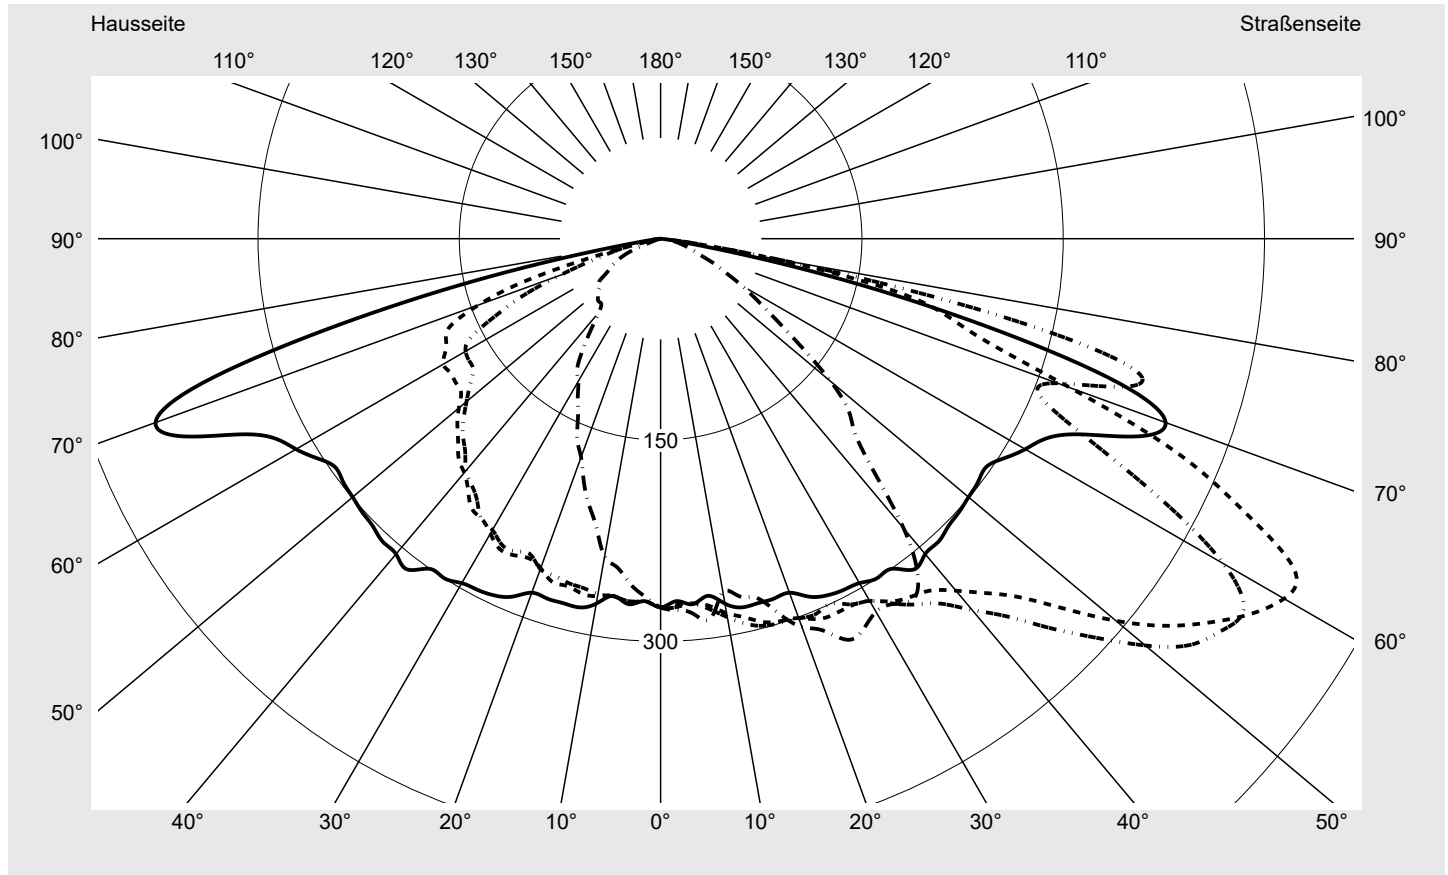

Lichttechnischer Prüfbefund

Familie
Streetlight 31 maxi toolless

Bestell-Nr.: 5XH8C5AT08TA
EAN: 4069025104595

LP-Nummer
59082_666

Ausführung Mastansatz- / Mastaufsatzmontage, Smart Interface oben/unten
Optik asymmetrisch, breit strahlend (ST0.8a G)
Abdeckung Einscheibensicherheitsglas (ESG)
Bestückung LED 3000 K | CRI ≥ 80
Betriebsgerät EVG SITECO - Smart Interface
Bemessungswerte Nettolichtstrom = 29510 lm
Systemleistung = 228.8 W
Lichtausbeute = 129 lm/W

Seriendokumentation
27.05.2024

siteco

Lichtstärke in cd/klm

C180-0

C195-15

C200-20

C270-90

Imax: 536 cd/klm

Leuchtenbetriebswirkungsgrade

Eta	100.0%
Eta 0° - 90°	100.0%
Eta 90° - 180°	0.0%

Lichtstärkeklasse nach EN13201-2

Klasse:	G4
Imax 70°	493.9
Imax 80°	97.8
Imax 90°	0.0
Imax >90°	0.0
Imax >95°	0.0

Messbedingungen

DIN EN 13032 und DIN 5032

Lichttechnischer Prüfbefund

Familie Streetlight 31 maxi toolless	Bestell-Nr.: 5XH8C5AT08TA EAN: 4069025104595	LP-Nummer 59082_666
--	---	-------------------------------

Kegelmantelkurven in cd/klm **KMK 60°** **KMK 57.5°** **KMK 55°** **KMK 52.5°** **siteco**