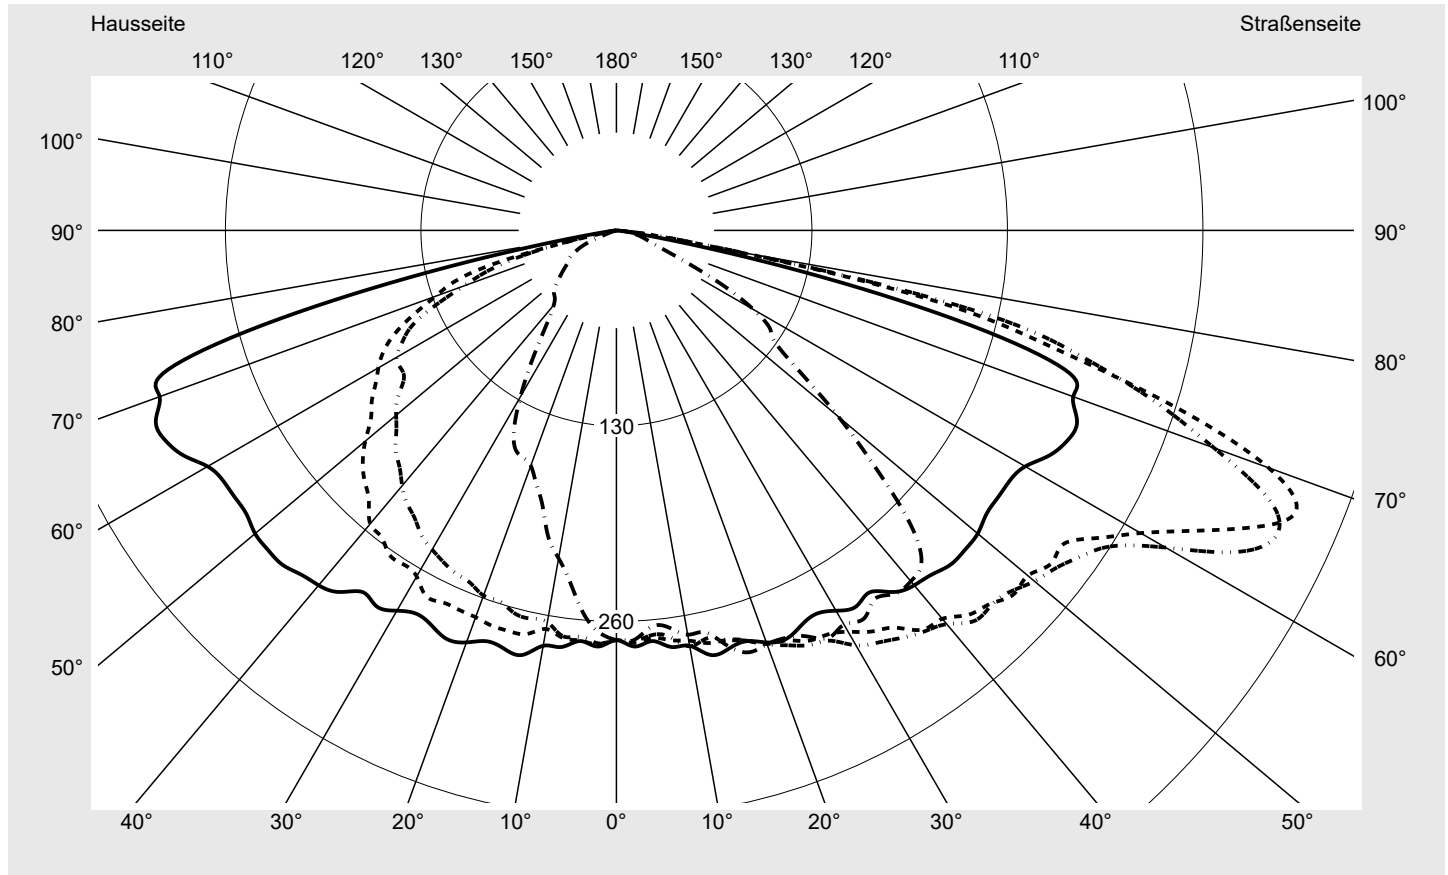

## Lichttechnischer Prüfbefund

**Familie**  
Streetlight 31 maxi toolless

**Bestell-Nr.:** 5XH8D31A08TA  
**EAN:** 4069025104618

**LP-Nummer**  
59078\_707

<b>Ausführung</b>	Mastansatz- / Mastaufsatzmontage
<b>Optik</b>	asymmetrisch, breit strahlend (ST1.0a G)
<b>Abdeckung</b>	Einscheibensicherheitsglas (ESG)
<b>Bestückung</b>	LED 3000 K   CRI ≥ 70
<b>Betriebsgerät</b>	EVG SITECO
<b>Bemessungswerte</b>	Nettolichtstrom = 32370 lm Systemleistung = 217.7 W Lichtausbeute = 148.7 lm/W

**Seriendokumentation**  
27.05.2024

siteco

**Lichtstärke in cd/klm**

C180-0

C195-15

C200-20

C270-90

**Imax: 489 cd/klm**

**Leuchtenbetriebswirkungsgrade**

Eta	100.0%
Eta 0° - 90°	100.0%
Eta 90° - 180°	0.0%

**Lichtstärkeklasse nach EN13201-2**

Klasse:	G4
Imax 70°	461.5
Imax 80°	96.1
Imax 90°	0.0
Imax >90°	0.0
Imax >95°	0.0

**Messbedingungen**