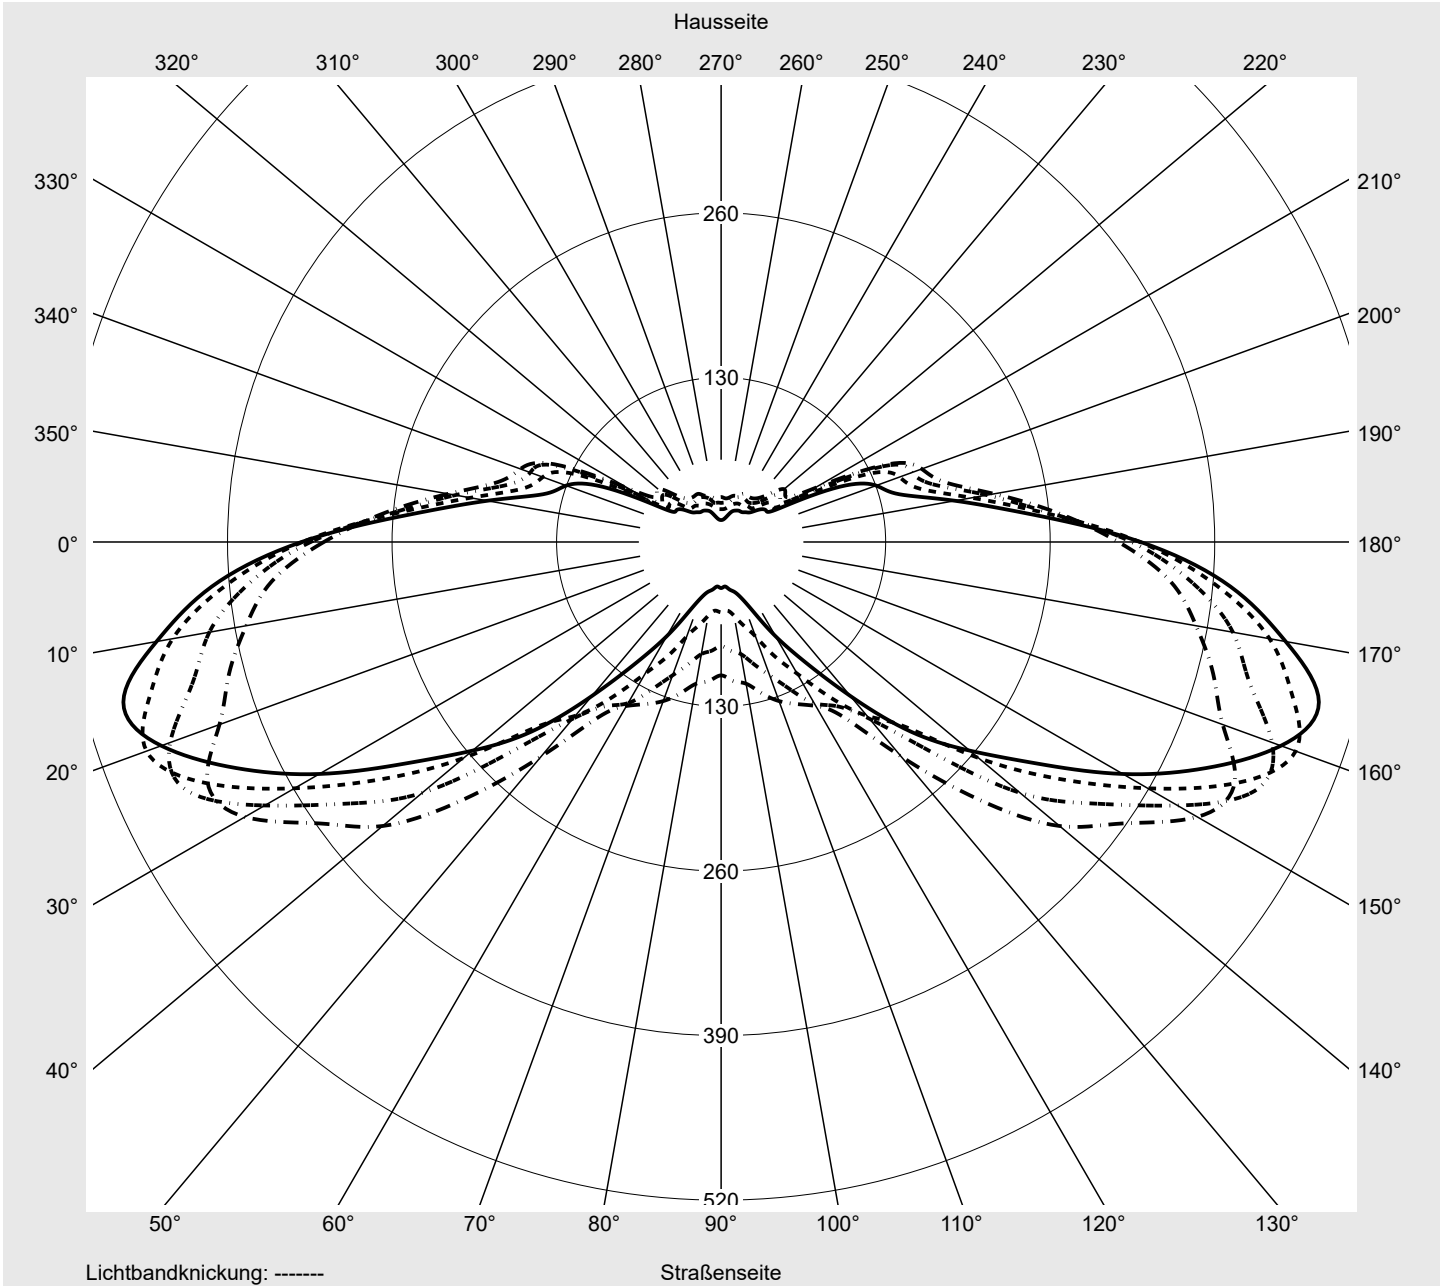

## Lichttechnischer Prüfbefund

**Familie**  
Streetlight 31 maxi toolless

**Bestell-Nr.:** 5XH8D31A08TA  
**EAN:** 4069025104618

**LP-Nummer**  
59078\_707

<b>Ausführung</b>	Mastansatz- / Mastaufsatzmontage
<b>Optik</b>	asymmetrisch, breit strahlend (ST1.0a G)
<b>Abdeckung</b>	Einscheibensicherheitsglas (ESG)
<b>Bestückung</b>	LED 3000 K   CRI ≥ 70
<b>Betriebsgerät</b>	EVG SITECO
<b>Bemessungswerte</b>	Nettolichtstrom = 32370 lm Systemleistung = 217.7 W Lichtausbeute = 148.7 lm/W

**Leuchtenbetriebswirkungsgrade**

Eta	100.0%
Eta 0° - 90°	100.0%
Eta 90° - 180°	0.0%

**Lichtstärkeklasse nach EN13201-2**

Klasse:	G4
Imax 70°	461.5
Imax 80°	96.1
Imax 90°	0.0
Imax >90°	0.0
Imax >95°	0.0

**Messbedingungen**

**Kegelmantelkurven in cd/klm**    **KMK 67,5°**    **KMK 65°**    **KMK 62,5°**    **KMK 60°**    **siteco**