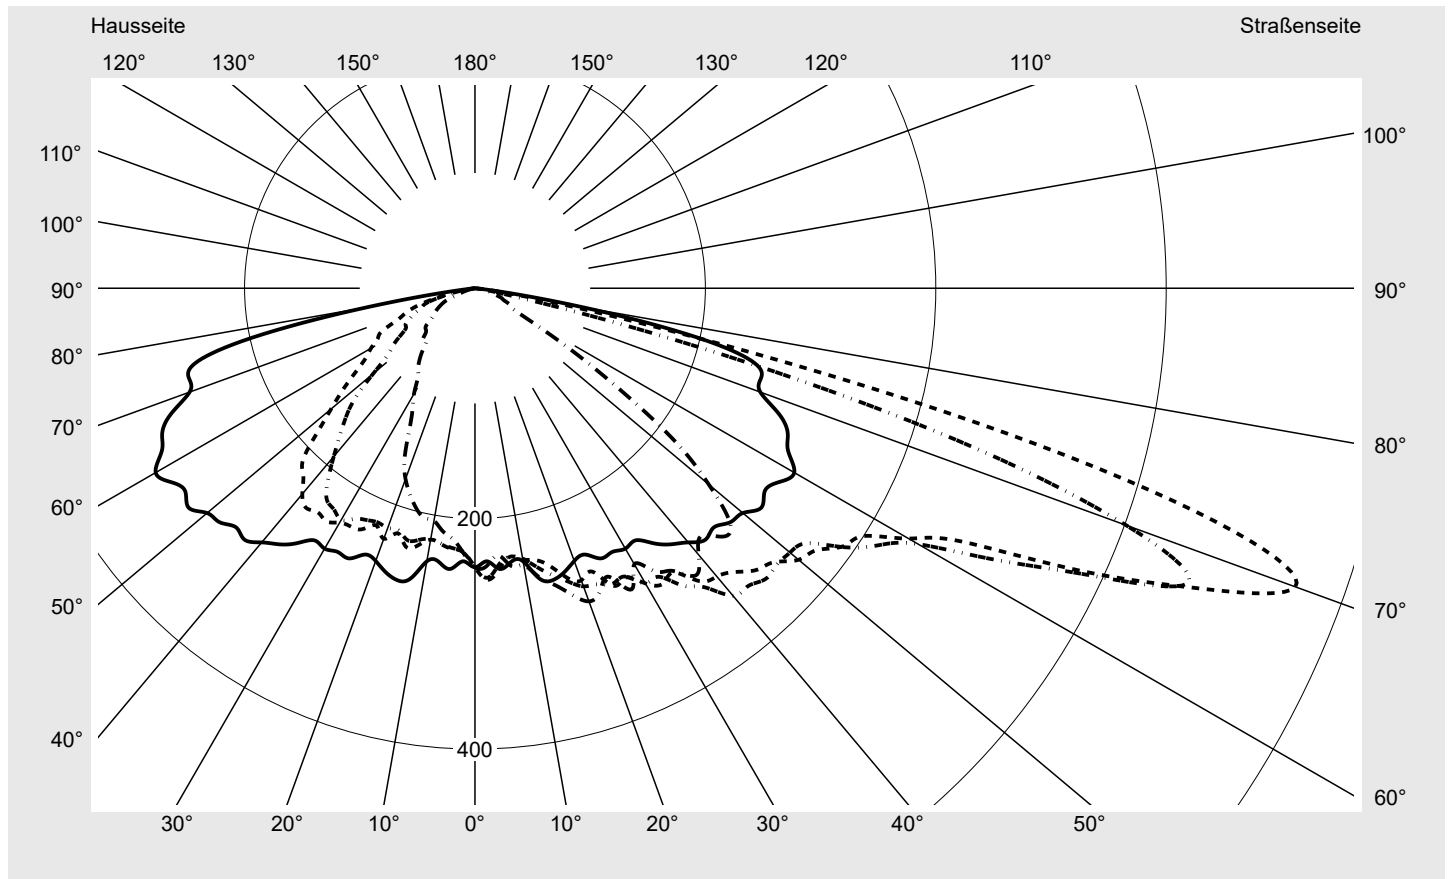

Lichttechnischer Prüfbefund

Familie
Streetlight 31 maxi toolless

Bestell-Nr.: 5XH8D31B08SA
EAN: 4069025104625

LP-Nummer
59076_2578

Ausführung Mastansatz- / Mastaufsatzmontage
Optik asymmetrisch, breit strahlend (ST1.0a)
Abdeckung Einscheibensicherheitsglas (ESG)
Bestückung LED 3000 K | CRI ≥ 70
Betriebsgerät EVG SITECO
Bemessungswerte Nettolichtstrom = 28060 lm
Systemleistung = 208.6 W
Lichtausbeute = 134.5 lm/W

Seriendokumentation
27.05.2024

siteco

Lichtstärke in cd/klm

C180-0

C205-25

C210-30

C270-90

Imax: 758 cd/klm

Leuchtenbetriebswirkungsgrade

Eta 100.0%
Eta 0° - 90° 100.0%
Eta 90° - 180° 0.0%

Lichtstärkeklasse nach EN13201-2

Klasse: G3
Imax 70° 757.8
Imax 80° 95.1
Imax 90° 0.0
Imax >90° 0.0
Imax >95° 0.0

Messbedingungen