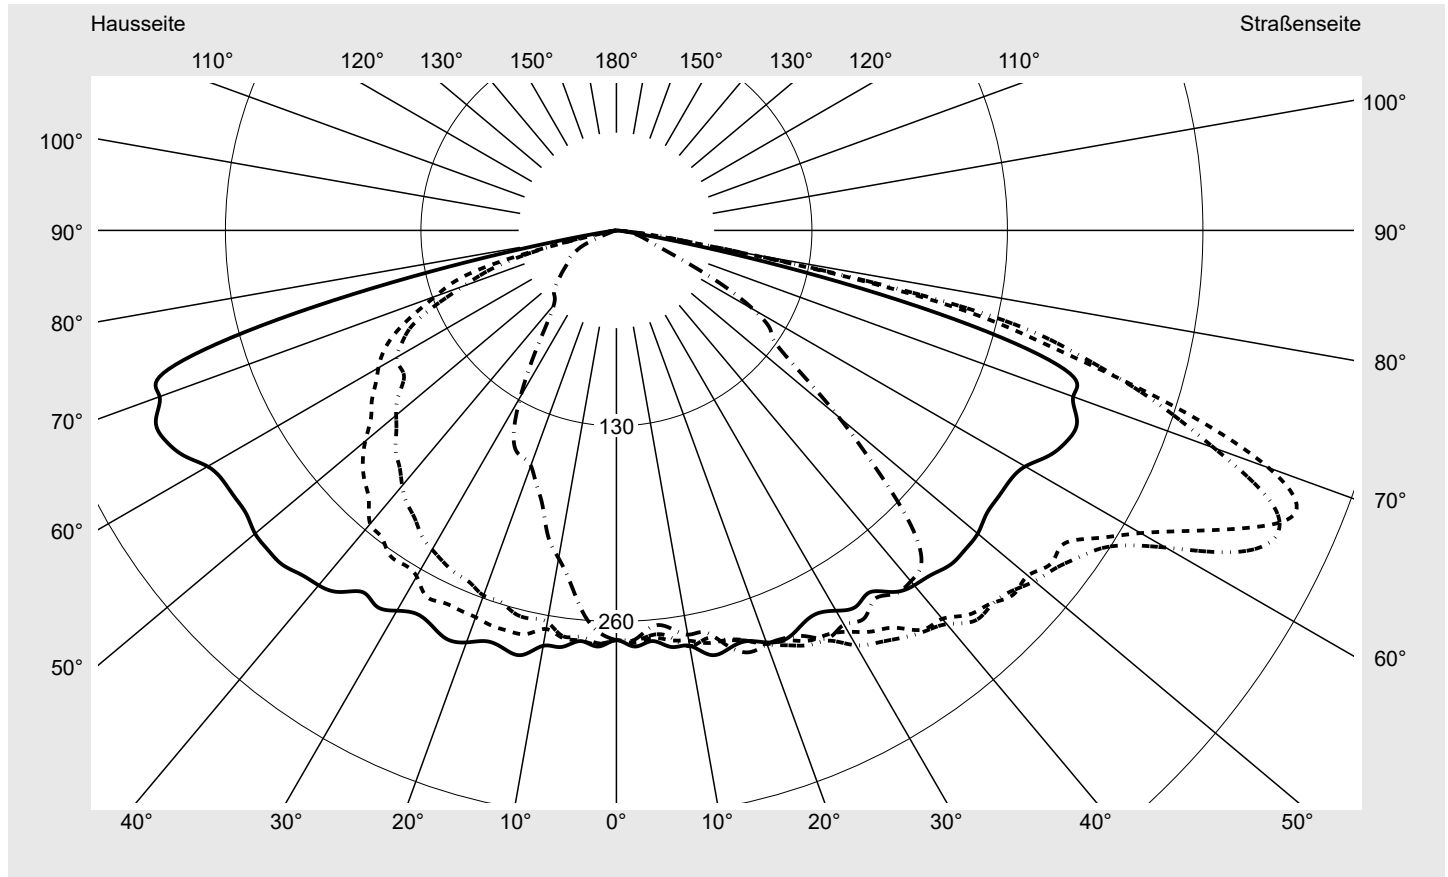

Lichttechnischer Prüfbefund

Familie
Streetlight 31 maxi toolless

Bestell-Nr.: 5XH8D31B08TA
EAN: 4069025104632

LP-Nummer
59078_717

Ausführung Mastansatz- / Mastaufsatzmontage
Optik asymmetrisch, breit strahlend (ST1.0a G)
Abdeckung Einscheibensicherheitsglas (ESG)
Bestückung LED 3000 K | CRI ≥ 70
Betriebsgerät EVG SITECO
Bemessungswerte Nettolichtstrom = 32370 lm
Systemleistung = 217.7 W
Lichtausbeute = 148.7 lm/W

Seriendokumentation
27.05.2024

siteco

Lichtstärke in cd/klm

C180-0

C195-15

C200-20

C270-90

Imax: 489 cd/klm

Leuchtenbetriebswirkungsgrade

Eta 100.0%
Eta 0° - 90° 100.0%
Eta 90° - 180° 0.0%

Lichtstärkeklasse nach EN13201-2

Klasse: G4
Imax 70° 461.5
Imax 80° 96.1
Imax 90° 0.0
Imax >90° 0.0
Imax >95° 0.0

Messbedingungen