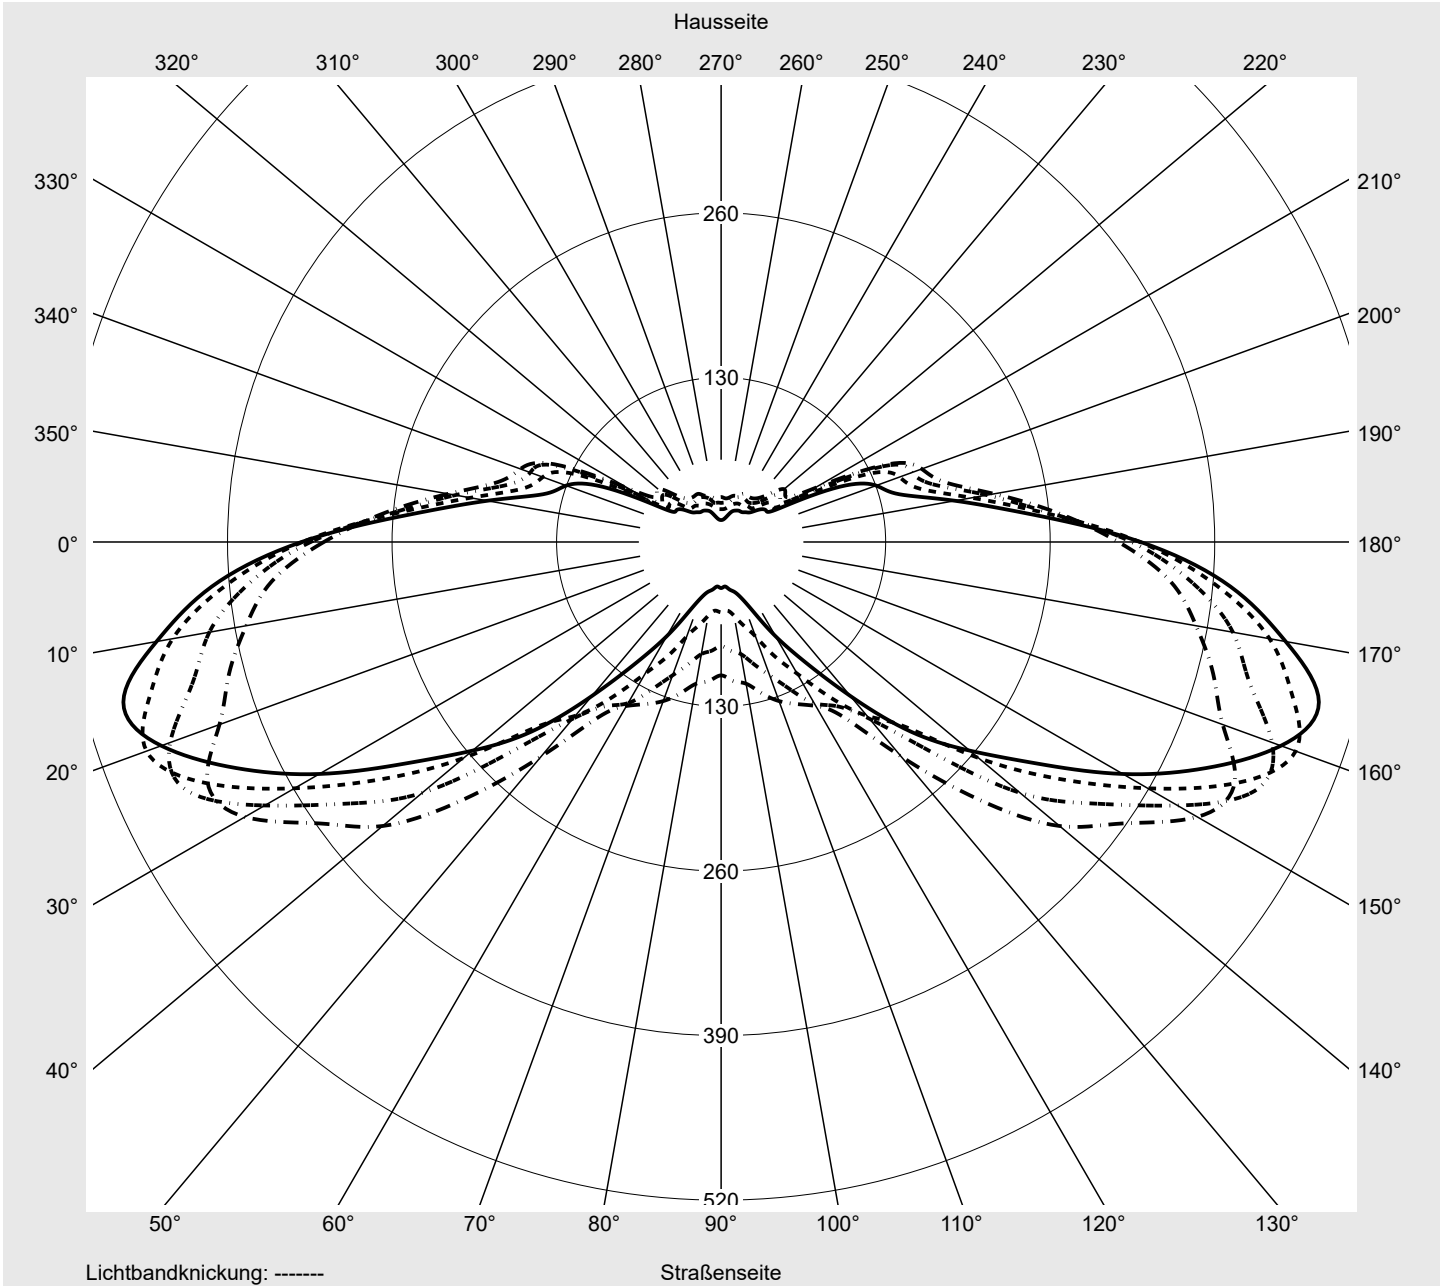

Lichttechnischer Prüfbefund

Familie
Streetlight 31 maxi toolless

Bestell-Nr.: 5XH8D31B08TA
EAN: 4069025104632

LP-Nummer
59078_717

Ausführung Mastansatz- / Mastaufsatzmontage
Optik asymmetrisch, breit strahlend (ST1.0a G)
Abdeckung Einscheibensicherheitsglas (ESG)
Bestückung LED 3000 K | CRI ≥ 70
Betriebsgerät EVG SITECO
Bemessungswerte Nettolichtstrom = 32370 lm
Systemleistung = 217.7 W
Lichtausbeute = 148.7 lm/W

Leuchtenbetriebswirkungsgrade

Eta 100.0%
Eta 0° - 90° 100.0%
Eta 90° - 180° 0.0%

Lichtstärkeklasse nach EN13201-2

Klasse: G4
Imax 70° 461.5
Imax 80° 96.1
Imax 90° 0.0
Imax >90° 0.0
Imax >95° 0.0

Messbedingungen

DIN EN 13032 und DIN 5032

Lichttechnischer Prüfbefund

Familie Streetlight 31 maxi toolless	Bestell-Nr.: 5XH8D31B08TA EAN: 4069025104632	LP-Nummer 59078_717
--	---	-------------------------------

Kegelmantelkurven in cd/klm **KMK 67,5°** **KMK 65°** **KMK 62,5°** **KMK 60°** **siteco**