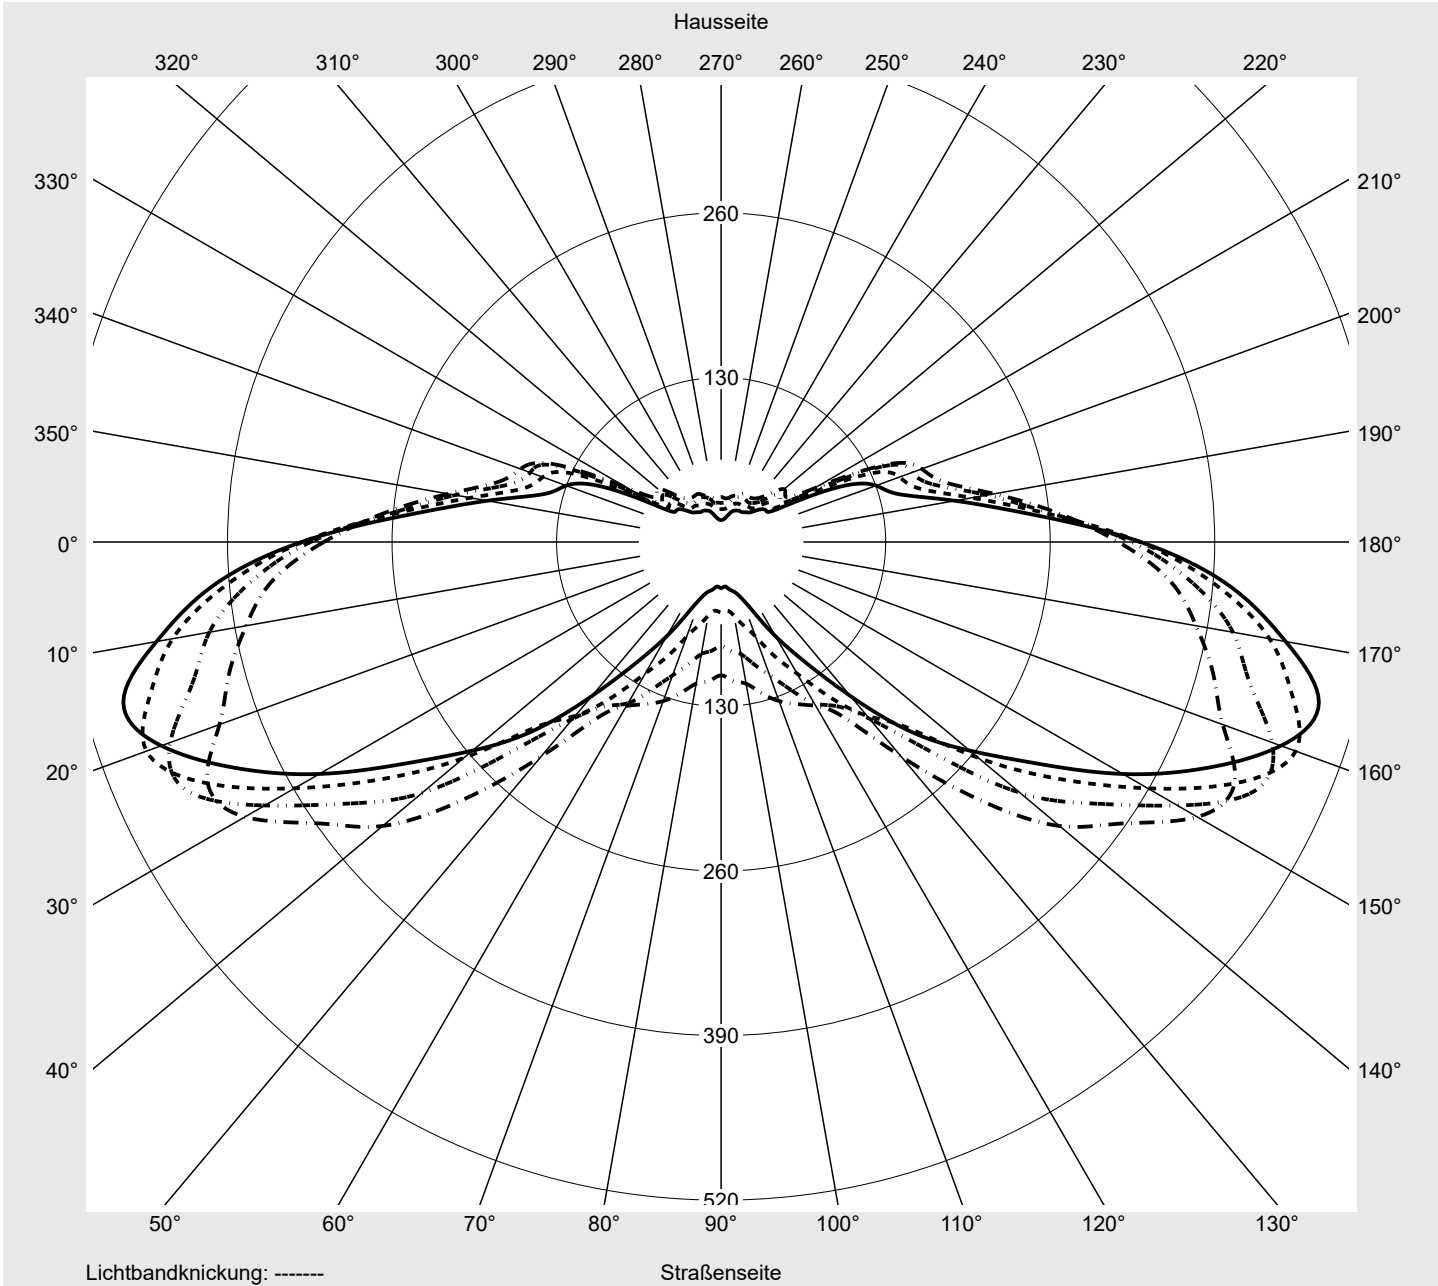

Lichttechnischer Prüfbefund

Familie
Streetlight 31 maxi toolless

Bestell-Nr.: 5XH8D31S08TA
EAN: 4069025104717

LP-Nummer
59078_737

Ausführung Mastansatz- / Mastaufsatzmontage, Smart Interface oben
Optik asymmetrisch, breit strahlend (ST1.0a G)
Abdeckung Einscheibensicherheitsglas (ESG)
Bestückung LED 3000 K | CRI ≥ 70
Betriebsgerät EVG SITECO - Smart Interface
Bemessungswerte Nettolichtstrom = 33650 lm
Systemleistung = 228.8 W
Lichtausbeute = 147.1 lm/W

Seriendokumentation
27.05.2024

siteco

Lichtstärke in cd/klm

C180-0

C195-15

C200-20

C270-90

Imax: 489 cd/klm

Leuchtenbetriebswirkungsgrade

Eta	100.0%
Eta 0° - 90°	100.0%
Eta 90° - 180°	0.0%

Lichtstärkeklasse nach EN13201-2

Klasse:	G4
Imax 70°	461.5
Imax 80°	96.1
Imax 90°	0.0
Imax >90°	0.0
Imax >95°	0.0

Messbedingungen

Kegelmantelkurven in cd/klm **KMK 67,5°** **KMK 65°** **KMK 62,5°** **KMK 60°** **siteco**

Lichttechnischer Prüfbefund

Familie Streetlight 31 maxi toolless	Bestell-Nr.: 5XH8D31S08TA EAN: 4069025104717	LP-Nummer 59078_737
Wertetabelle Lichtstärkemessung		Maximale Lichtstärke
		siteco