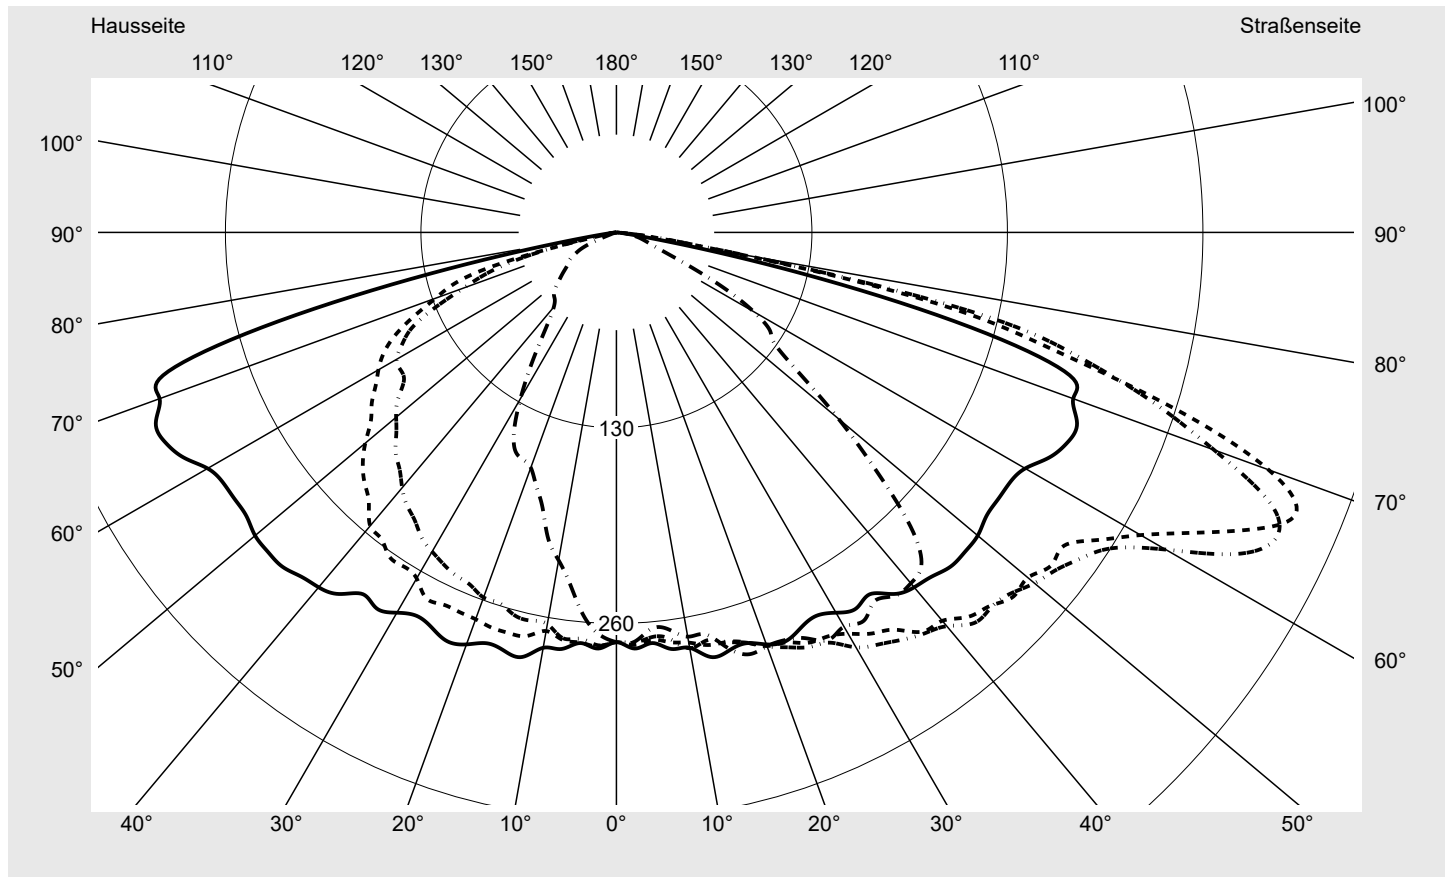

Lichttechnischer Prüfbefund

Familie
Streetlight 31 maxi toolless

Bestell-Nr.: 5XH8D31S08TA
EAN: 4069025104717

LP-Nummer
59078_737

Ausführung Mastansatz- / Mastaufsatzmontage, Smart Interface oben
Optik asymmetrisch, breit strahlend (ST1.0a G)
Abdeckung Einscheibensicherheitsglas (ESG)
Bestückung LED 3000 K | CRI ≥ 70
Betriebsgerät EVG SITECO - Smart Interface
Bemessungswerte Nettolichtstrom = 33650 lm
Systemleistung = 228.8 W
Lichtausbeute = 147.1 lm/W

Seriendokumentation
27.05.2024

siteco

Lichtstärke in cd/klm

C180-0

C195-15

C200-20

C270-90

Imax: 489 cd/klm

Leuchtenbetriebswirkungsgrade

Eta	100.0%
Eta 0° - 90°	100.0%
Eta 90° - 180°	0.0%

Lichtstärkeklasse nach EN13201-2

Klasse:	G4
Imax 70°	461.5
Imax 80°	96.1
Imax 90°	0.0
Imax >90°	0.0
Imax >95°	0.0

Messbedingungen

Kegelmantelkurven in cd/klm **KMK 67,5°** **KMK 65°** **KMK 62,5°** **KMK 60°** **siteco**

Lichttechnischer Prüfbefund

Familie Streetlight 31 maxi toolless	Bestell-Nr.: 5XH8D31S08TA EAN: 4069025104717	LP-Nummer 59078_737
Wertetabelle Lichtstärkemessung		Maximale Lichtstärke
		siteco