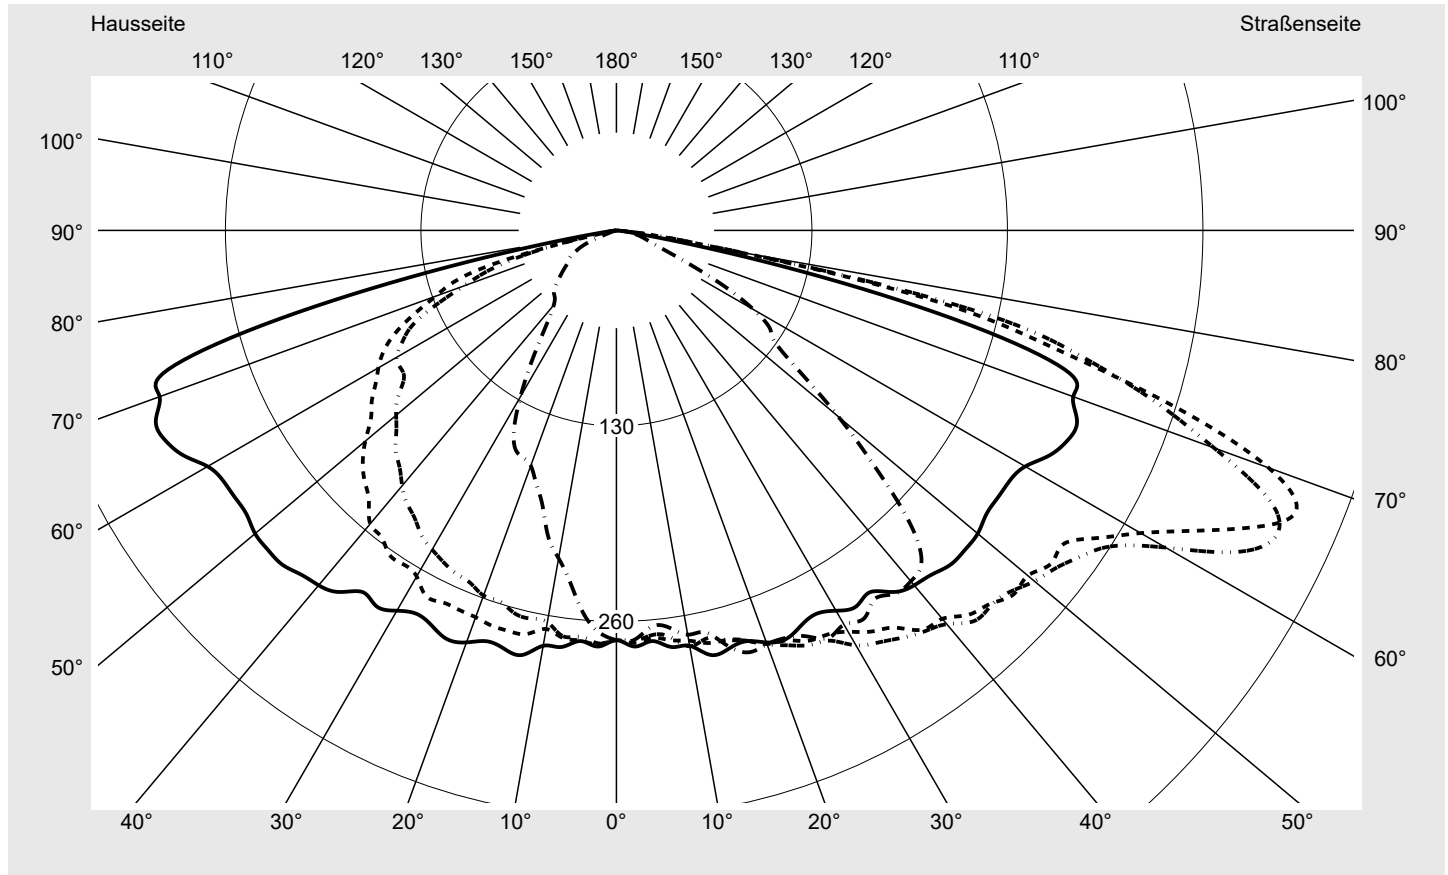

## Lichttechnischer Prüfbefund

**Familie**  
Streetlight 31 maxi toolless

**Bestell-Nr.:** 5XH8D31T08TA  
**EAN:** 4069025104731

**LP-Nummer**  
59078\_747

**Ausführung** Mastansatz- / Mastaufsatzmontage, Smart Interface oben/unten  
**Optik** asymmetrisch, breit strahlend (ST1.0a G)  
**Abdeckung** Einscheibensicherheitsglas (ESG)  
**Bestückung** LED 3000 K | CRI ≥ 70  
**Betriebsgerät** EVG SITECO - Smart Interface  
**Bemessungswerte** Nettolichtstrom = 33650 lm  
Systemleistung = 228.8 W  
Lichtausbeute = 147.1 lm/W

**Seriendokumentation**  
27.05.2024

siteco

**Lichtstärke in cd/klm**

C180-0

C195-15

C200-20

C270-90

**Imax: 489 cd/klm**

**Leuchtenbetriebswirkungsgrade**

Eta	100.0%
Eta 0° - 90°	100.0%
Eta 90° - 180°	0.0%

**Lichtstärkeklasse nach EN13201-2**

Klasse:	G4
Imax 70°	461.5
Imax 80°	96.1
Imax 90°	0.0
Imax >90°	0.0
Imax >95°	0.0

**Messbedingungen**