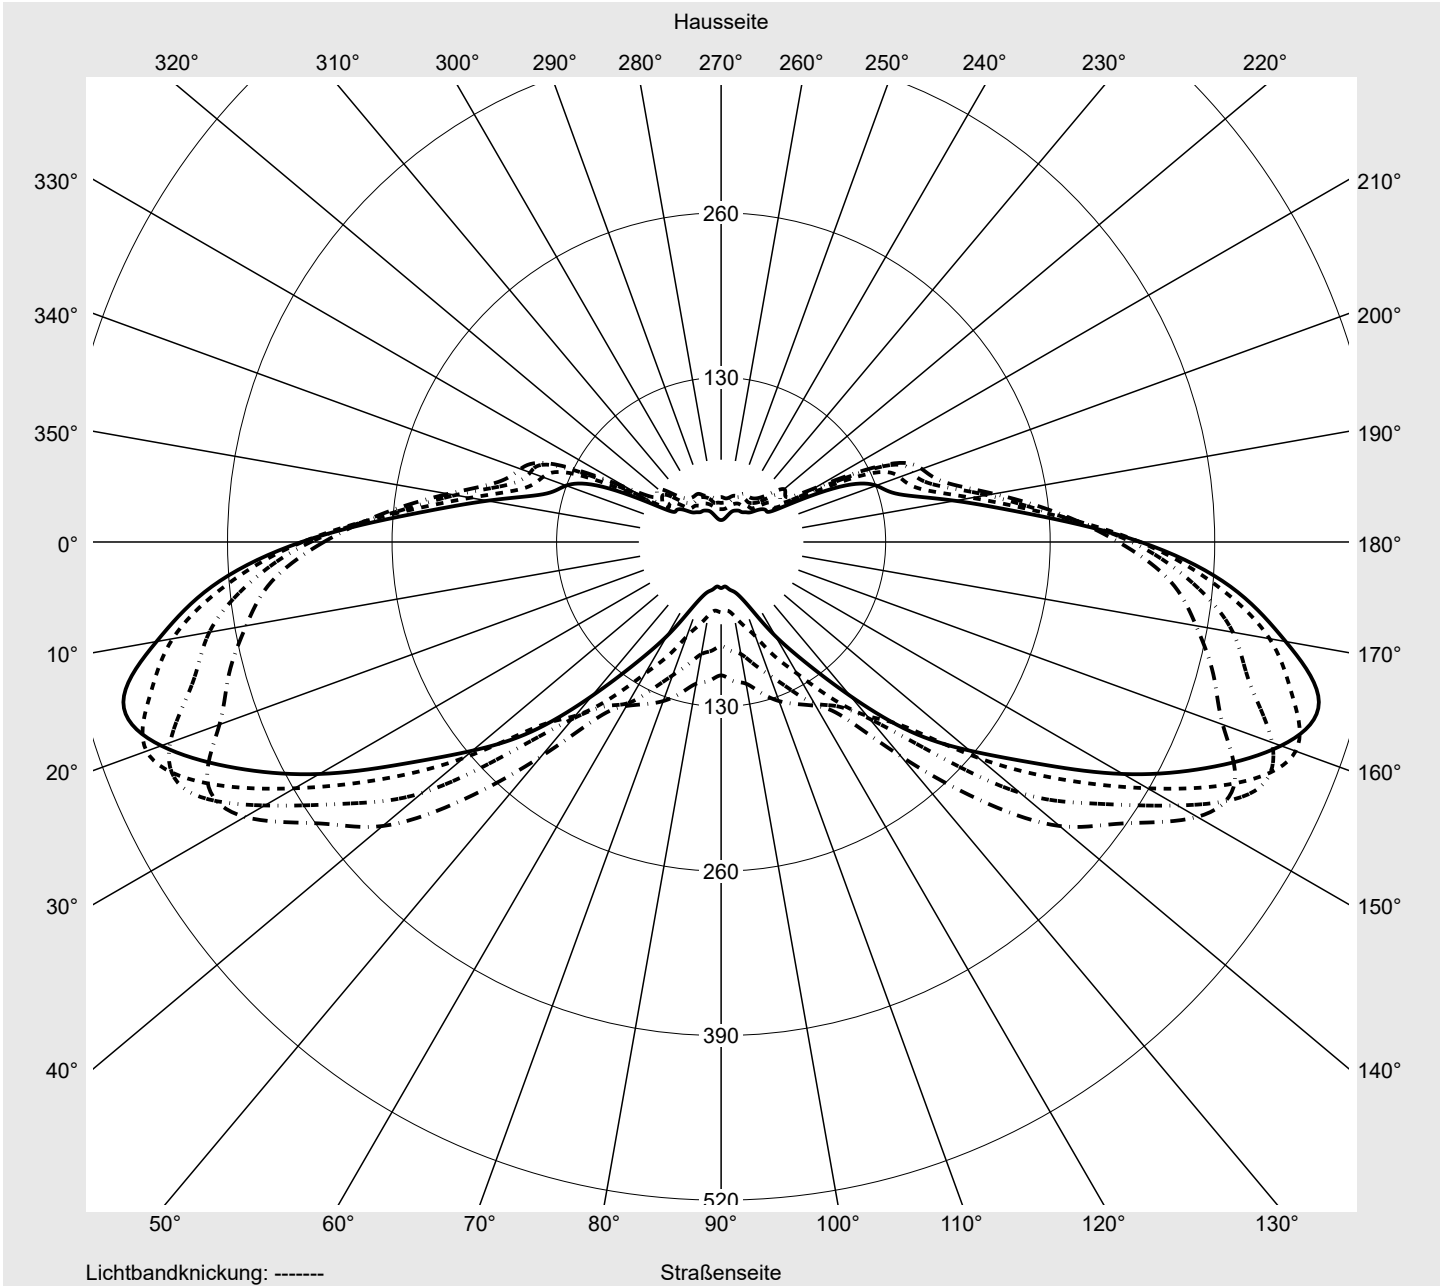

## Lichttechnischer Prüfbefund

**Familie**  
Streetlight 31 maxi toolless

**Bestell-Nr.:** 5XH8D31T08TA  
**EAN:** 4069025104731

**LP-Nummer**  
59078\_747

**Ausführung** Mastansatz- / Mastaufsatzmontage, Smart Interface oben/unten  
**Optik** asymmetrisch, breit strahlend (ST1.0a G)  
**Abdeckung** Einscheibensicherheitsglas (ESG)  
**Bestückung** LED 3000 K | CRI ≥ 70  
**Betriebsgerät** EVG SITECO - Smart Interface  
**Bemessungswerte** Nettolichtstrom = 33650 lm  
Systemleistung = 228.8 W  
Lichtausbeute = 147.1 lm/W

**Leuchtenbetriebswirkungsgrade**

Eta	100.0%
Eta 0° - 90°	100.0%
Eta 90° - 180°	0.0%

**Lichtstärkeklasse nach EN13201-2**

Klasse:	G4
Imax 70°	461.5
Imax 80°	96.1
Imax 90°	0.0
Imax >90°	0.0
Imax >95°	0.0

**Messbedingungen**

**Kegelmantelkurven in cd/klm**    **KMK 67,5°**    **KMK 65°**    **KMK 62,5°**    **KMK 60°**    **siteco**