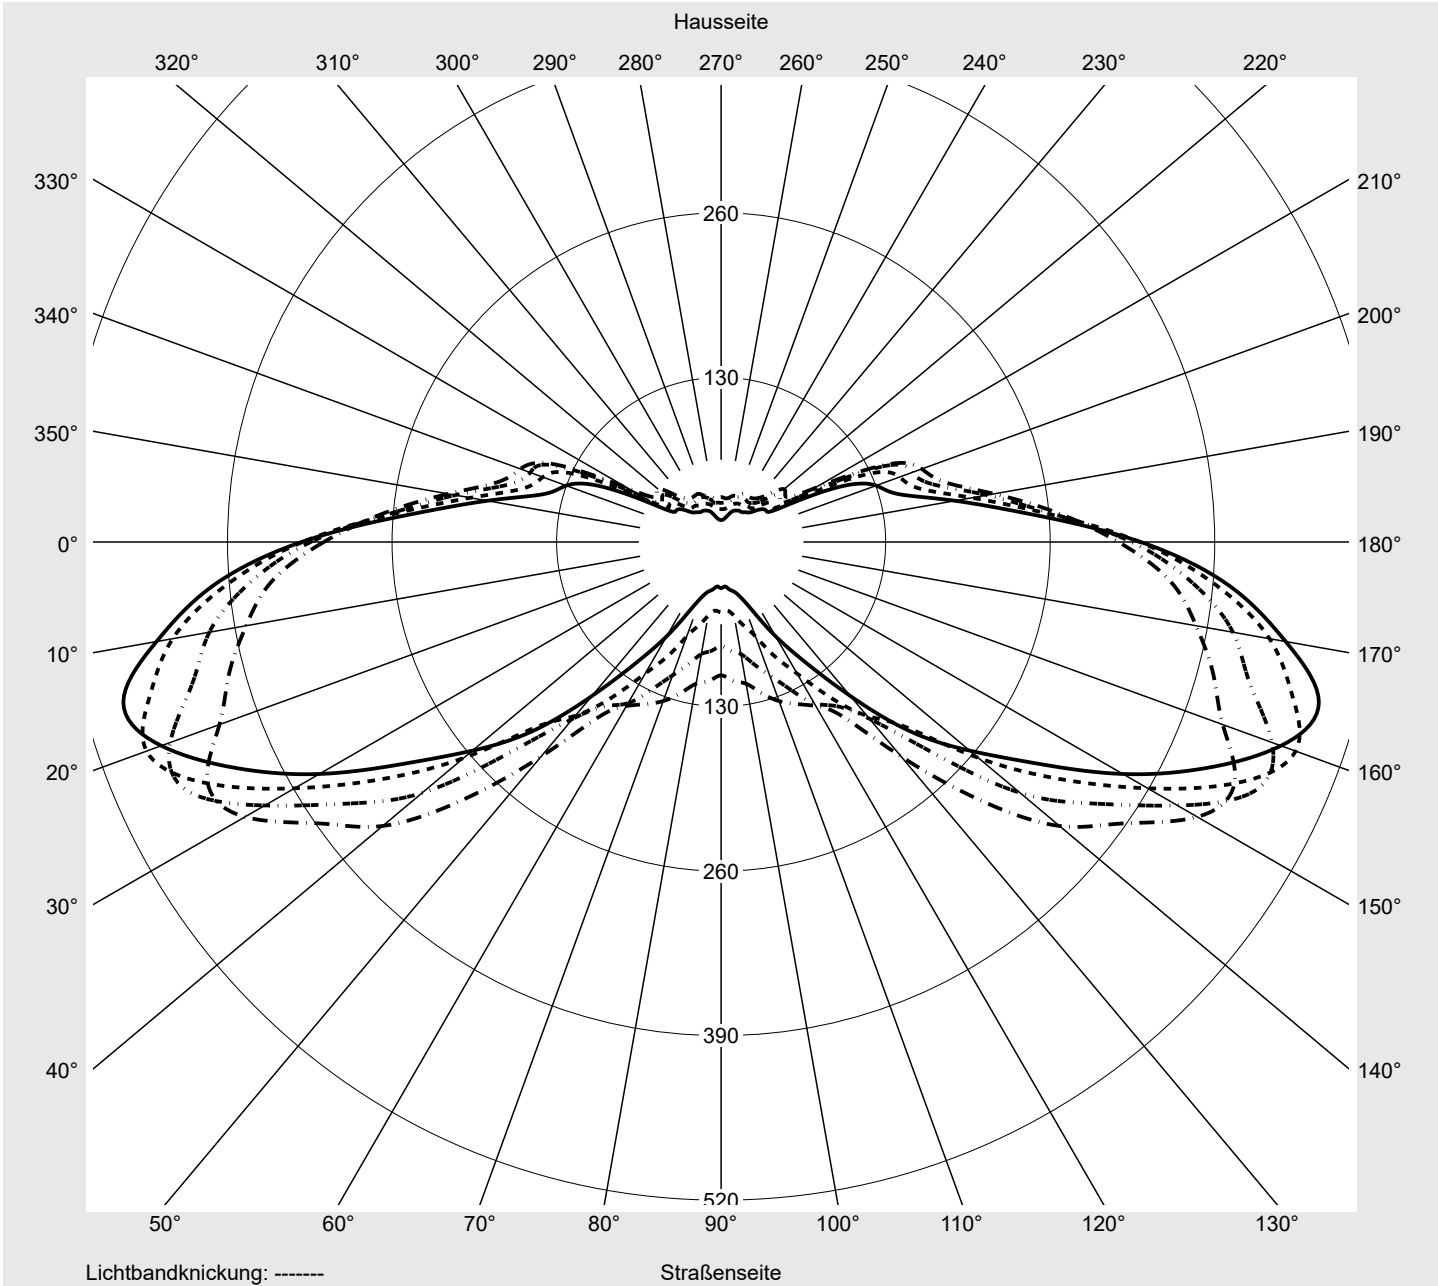

Leuchtenbetriebswirkungsgrade

Eta	100.0%
Eta 0° - 90°	100.0%
Eta 90° - 180°	0.0%

Lichtstärkeklasse nach EN13201-2

Klasse:	G4
Imax 70°	461.5
Imax 80°	96.1
Imax 90°	0.0
Imax >90°	0.0
Imax >95°	0.0

Messbedingungen

DIN EN 13032 und DIN 5032

Lichttechnischer Prüfbefund

Familie Streetlight 31 maxi toolless	Bestell-Nr.: 5XH8D35M08TA EAN: 4069025104816	LP-Nummer 59078_767
--	---	-------------------------------

Kegelmantelkurven in cd/klm **KMK 67,5°** **KMK 65°** **KMK 62,5°** **KMK 60°** **siteco**