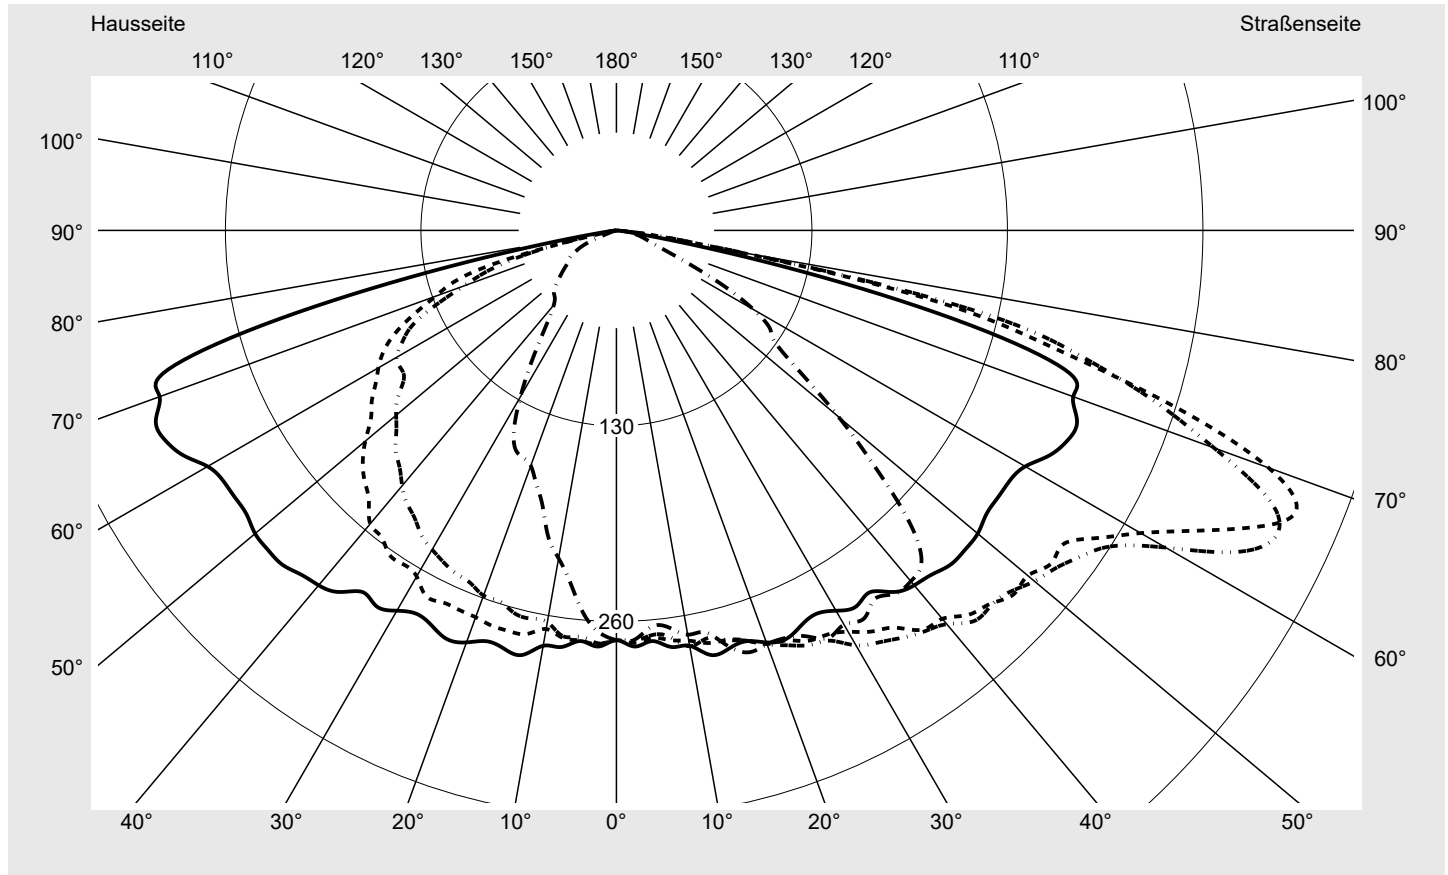

Lichttechnischer Prüfbefund

Familie
Streetlight 31 maxi toolless

Bestell-Nr.: 5XH8D35M08TA
EAN: 4069025104816

LP-Nummer
59078_767

Ausführung Mastansatz- / Mastaufsatzmontage, NEMA 7 pin (DALI) + Zhaga unten
Optik asymmetrisch, breit strahlend (ST1.0a G)
Abdeckung Einscheibensicherheitsglas (ESG)
Bestückung LED 3000 K | CRI ≥ 70
Betriebsgerät EVG SITECO - Smart Interface
Bemessungswerte Nettolichtstrom = 33650 lm
Systemleistung = 228.8 W
Lichtausbeute = 147.1 lm/W

Seriendokumentation
27.05.2024

siteco

Lichtstärke in cd/klm

C180-0

C195-15

C200-20

C270-90

Imax: 489 cd/klm

Leuchtenbetriebswirkungsgrade

Eta	100.0%
Eta 0° - 90°	100.0%
Eta 90° - 180°	0.0%

Lichtstärkeklasse nach EN13201-2

Klasse:	G4
Imax 70°	461.5
Imax 80°	96.1
Imax 90°	0.0
Imax >90°	0.0
Imax >95°	0.0

Messbedingungen