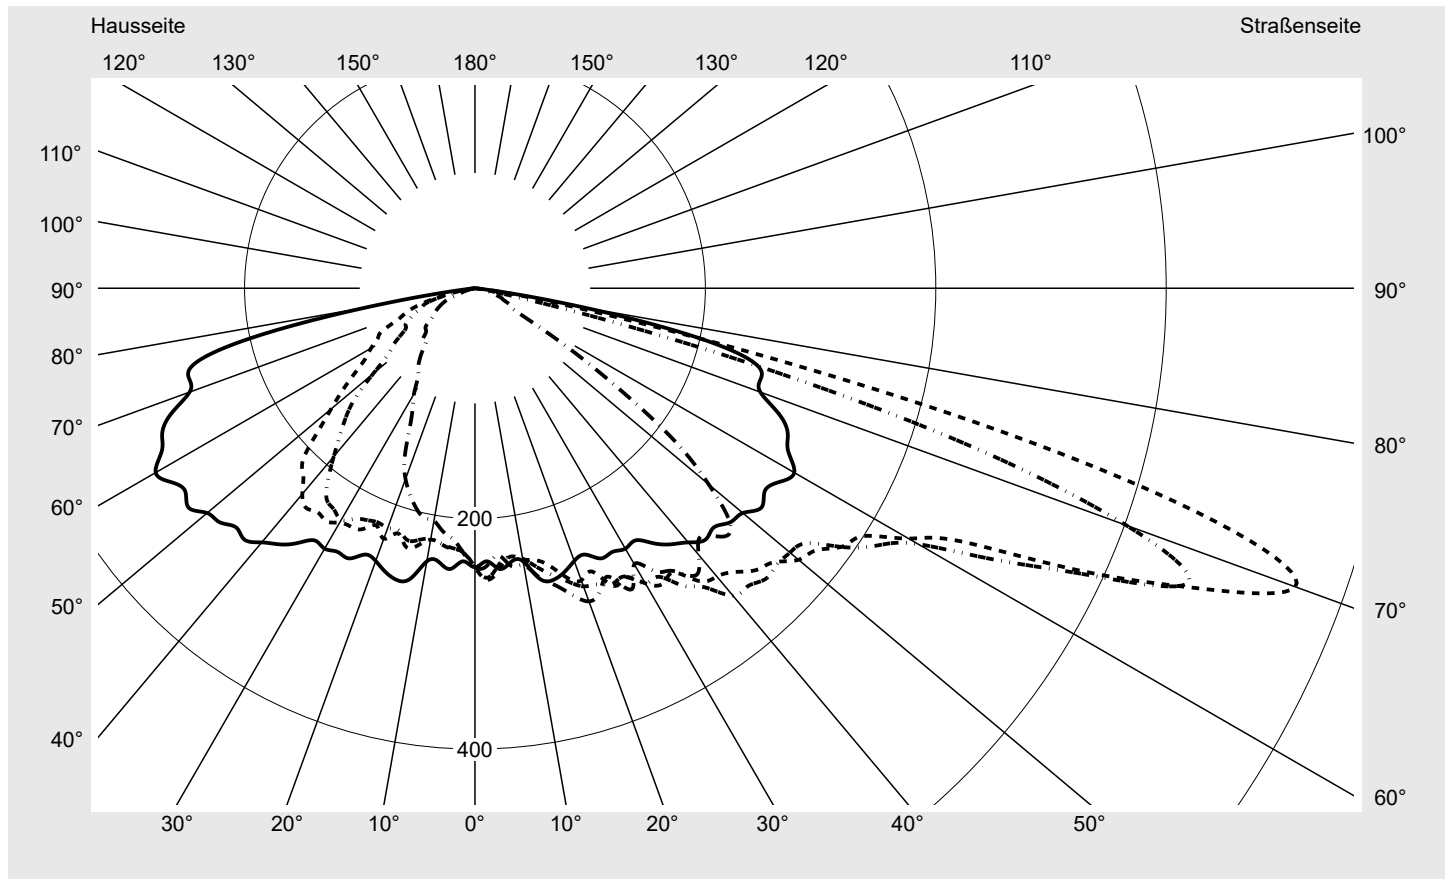

Lichttechnischer Prüfbefund

Familie
Streetlight 31 maxi toolless

Bestell-Nr.: 5XH8D3AA08SA
EAN: 4069025104847

LP-Nummer
59076_2573

Ausführung Mastansatz- / Mastaufsatzmontage
Optik asymmetrisch, breit strahlend (ST1.0a)
Abdeckung Einscheibensicherheitsglas (ESG)
Bestückung LED 3000 K | CRI ≥ 70
Betriebsgerät EVG SITECO
Bemessungswerte Nettolichtstrom = 28060 lm
Systemleistung = 208.6 W
Lichtausbeute = 134.5 lm/W

Seriendokumentation
27.05.2024

siteco

Lichtstärke in cd/klm

C180-0

C205-25

C210-30

C270-90

Imax: 758 cd/klm

Leuchtenbetriebswirkungsgrade

Eta 100.0%
Eta 0° - 90° 100.0%
Eta 90° - 180° 0.0%

Lichtstärkeklasse nach EN13201-2

Klasse: G3
Imax 70° 757.8
Imax 80° 95.1
Imax 90° 0.0
Imax >90° 0.0
Imax >95° 0.0

Messbedingungen