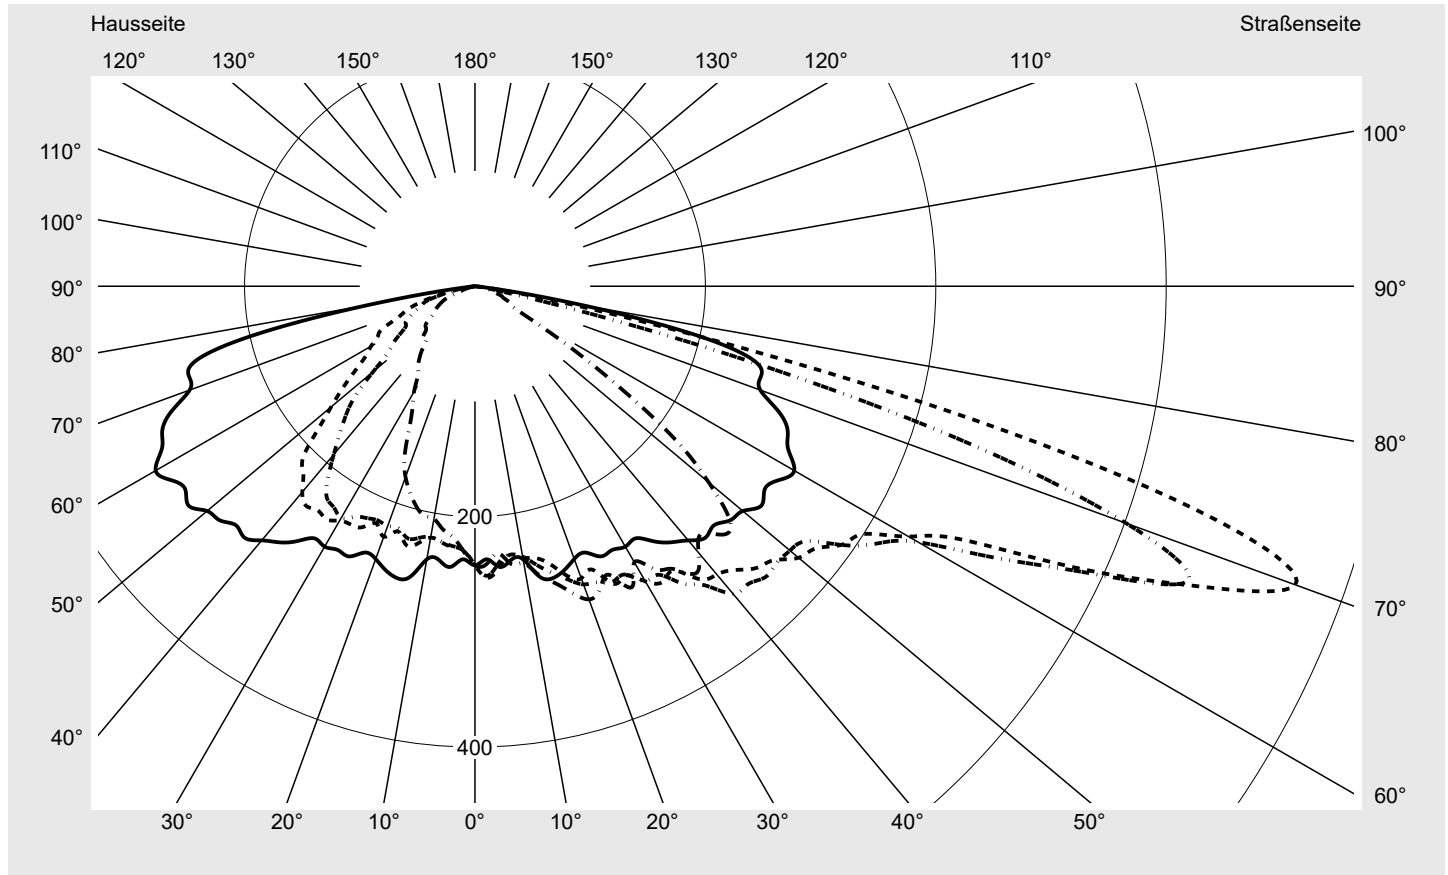

## Lichttechnischer Prüfbefund

**Familie**  
Streetlight 31 maxi toolless

**Bestell-Nr.:** 5XH8D3AR08SA  
**EAN:** 4069025104885

**LP-Nummer**  
59076\_2593

**Ausführung** Mastansatz- / Mastaufsatzmontage, Smart Interface unten  
**Optik** asymmetrisch, breit strahlend (ST1.0a)  
**Abdeckung** Einscheibensicherheitsglas (ESG)  
**Bestückung** LED 3000 K | CRI ≥ 70  
**Betriebsgerät** EVG SITECO - Smart Interface  
**Bemessungswerte** Nettolichtstrom = 28310 lm  
Systemleistung = 211.4 W  
Lichtausbeute = 133.9 lm/W

**Seriendokumentation**  
27.05.2024

siteco

**Lichtstärke in cd/klm**

C180-0

C205-25

C210-30

C270-90

**Imax: 758 cd/klm**

**Leuchtenbetriebswirkungsgrade**

Eta 100.0%  
Eta 0° - 90° 100.0%  
Eta 90° - 180° 0.0%

**Lichtstärkeklasse nach EN13201-2**

Klasse: G3  
Imax 70° 757.8  
Imax 80° 95.1  
Imax 90° 0.0  
Imax >90° 0.0  
Imax >95° 0.0