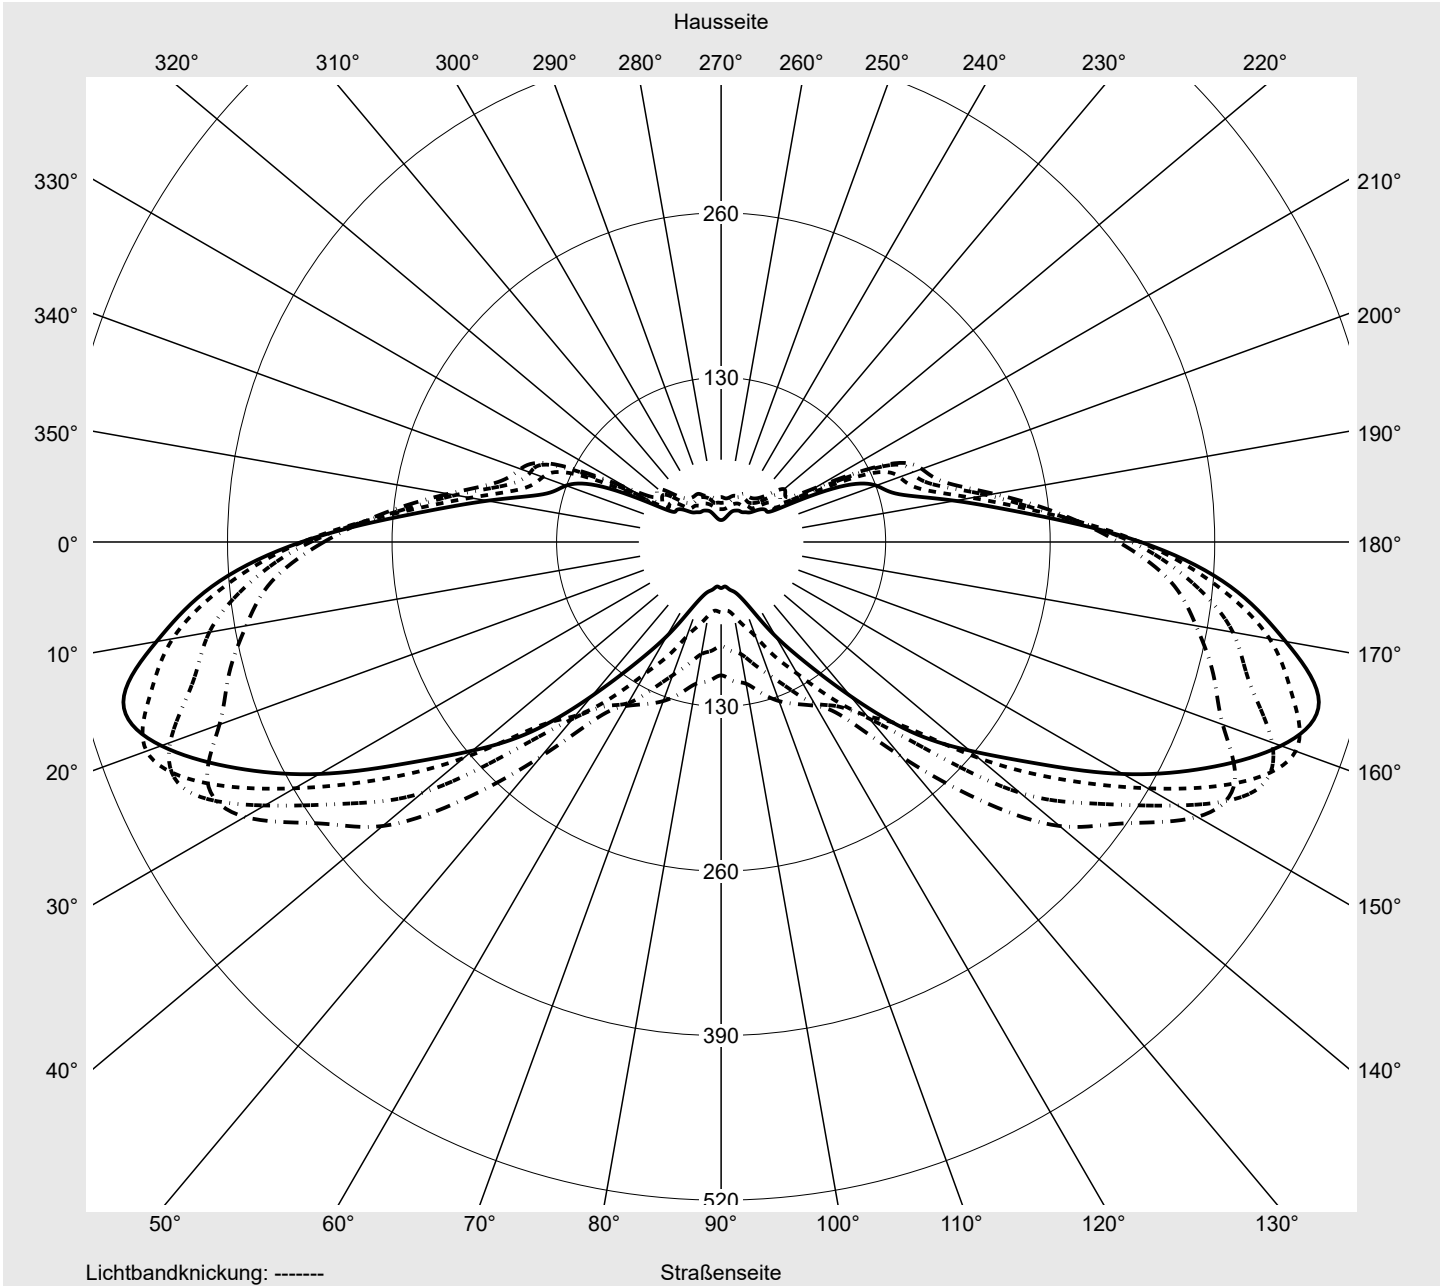

Lichttechnischer Prüfbefund

Familie
Streetlight 31 maxi toolless

Bestell-Nr.: 5XH8D3AT08TA
EAN: 4069025104939

LP-Nummer
59078_752

Ausführung Mastansatz- / Mastaufsatzmontage, Smart Interface oben/unten
Optik asymmetrisch, breit strahlend (ST1.0a G)
Abdeckung Einscheibensicherheitsglas (ESG)
Bestückung LED 3000 K | CRI ≥ 70
Betriebsgerät EVG SITECO - Smart Interface
Bemessungswerte Nettolichtstrom = 33650 lm
Systemleistung = 228.8 W
Lichtausbeute = 147.1 lm/W

Leuchtenbetriebswirkungsgrade

Eta	100.0%
Eta 0° - 90°	100.0%
Eta 90° - 180°	0.0%

Lichtstärkeklasse nach EN13201-2

Klasse:	G4
Imax 70°	461.5
Imax 80°	96.1
Imax 90°	0.0
Imax >90°	0.0
Imax >95°	0.0

Messbedingungen

DIN EN 13032 und DIN 5032

Lichttechnischer Prüfbefund

Familie Streetlight 31 maxi toolless	Bestell-Nr.: 5XH8D3AT08TA EAN: 4069025104939	LP-Nummer 59078_752
--	---	-------------------------------

Kegelmantelkurven in cd/klm **KMK 67.5°** **KMK 65°** **KMK 62.5°** **KMK 60°** **siteco**