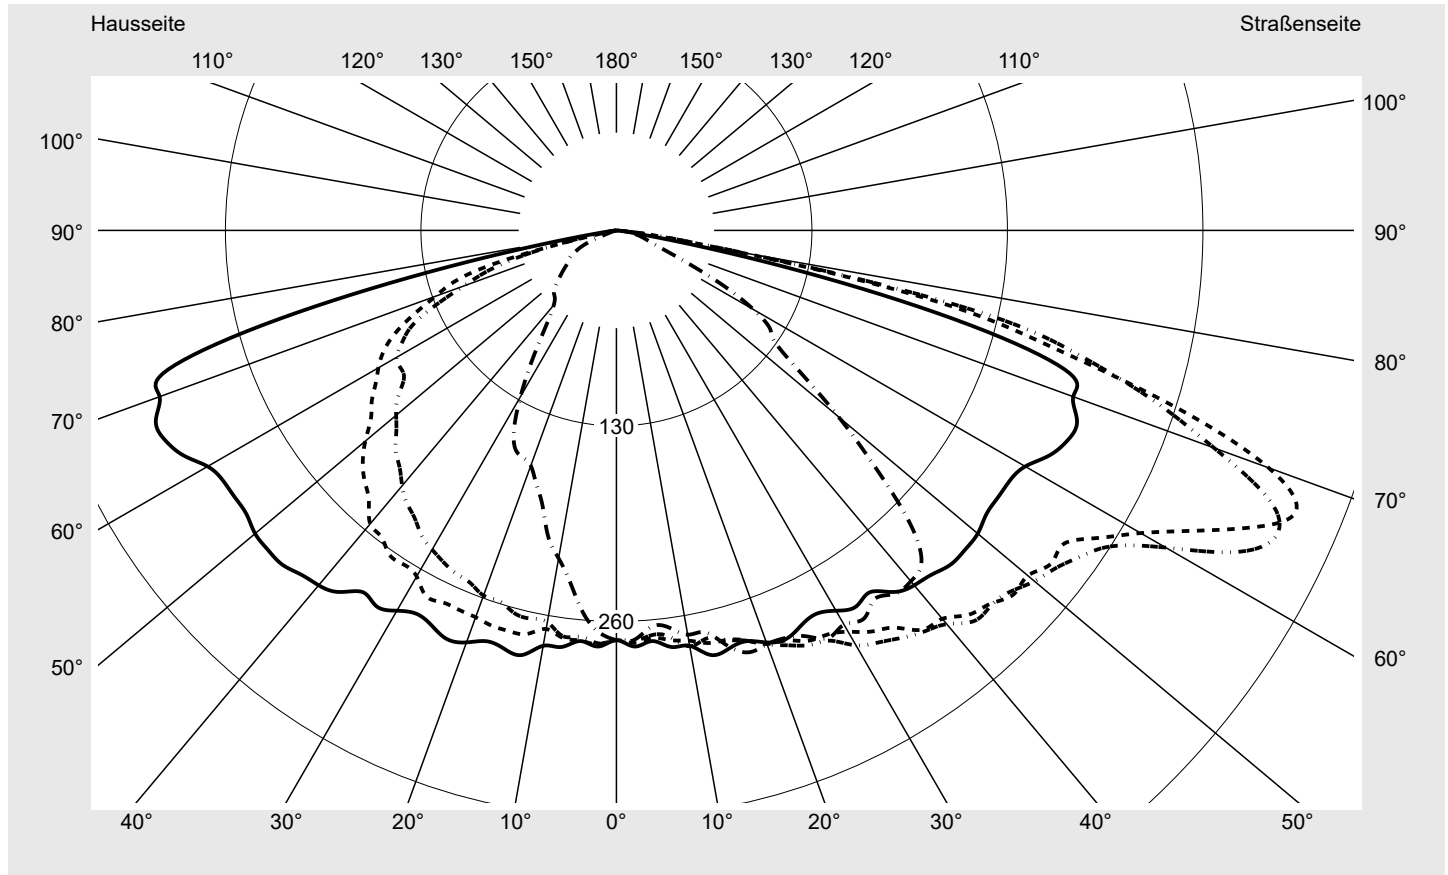

Lichttechnischer Prüfbefund

Familie
Streetlight 31 maxi toolless

Bestell-Nr.: 5XH8D3AT08TA
EAN: 4069025104939

LP-Nummer
59078_752

Ausführung Mastansatz- / Mastaufsatzmontage, Smart Interface oben/unten
Optik asymmetrisch, breit strahlend (ST1.0a G)
Abdeckung Einscheibensicherheitsglas (ESG)
Bestückung LED 3000 K | CRI ≥ 70
Betriebsgerät EVG SITECO - Smart Interface
Bemessungswerte Nettolichtstrom = 33650 lm
Systemleistung = 228.8 W
Lichtausbeute = 147.1 lm/W

Seriendokumentation
27.05.2024

siteco

Lichtstärke in cd/klm

C180-0

C195-15

C200-20

C270-90

Imax: 489 cd/klm

Leuchtenbetriebswirkungsgrade

Eta	100.0%
Eta 0° - 90°	100.0%
Eta 90° - 180°	0.0%

Lichtstärkeklasse nach EN13201-2

Klasse:	G4
Imax 70°	461.5
Imax 80°	96.1
Imax 90°	0.0
Imax >90°	0.0
Imax >95°	0.0

Messbedingungen