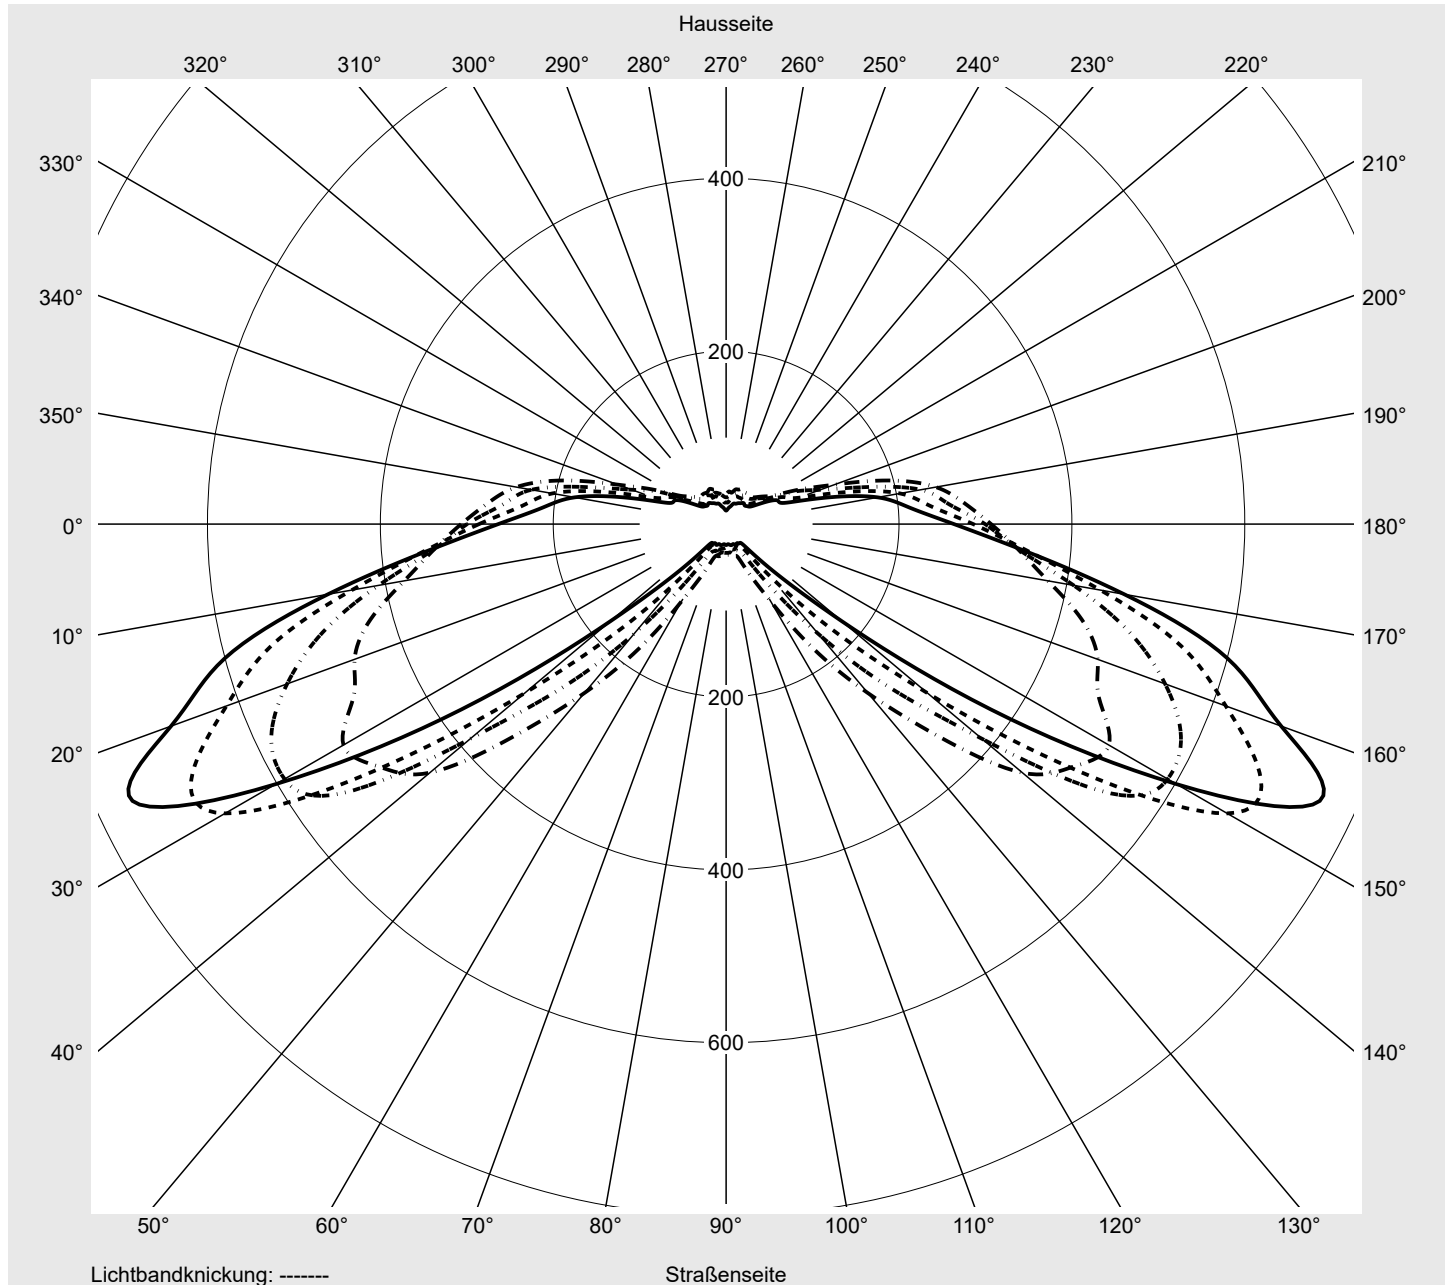

Optik asymmetrisch, breit strahlend (ST1.0a)

Abdeckung Einscheibensicherheitsglas (ESG)

Bestückung LED 3000 K | CRI ≥ 70

Betriebsgerät EVG SITECO - Smart Interface

Bemessungswerte Nettolichtstrom = 28310 lm
Systemleistung = 211.4 W
Lichtausbeute = 133.9 lm/W

Leuchtenbetriebswirkungsgrade

Eta 100.0%
Eta 0° - 90° 100.0%
Eta 90° - 180° 0.0%

Lichtstärkeklasse nach EN13201-2

Klasse: G3
Imax 70° 757.8
Imax 80° 95.1
Imax 90° 0.0
Imax >90° 0.0
Imax >95° 0.0

Messbedingungen

DIN EN 13032 und DIN 5032

Lichttechnischer Prüfbefund

Familie
Streetlight 31 maxi toolless

Bestell-Nr.: 5XH8D3BM08SA
EAN: 4069025104946

LP-Nummer
59076_2633

Kegelmantelkurven in cd/klm

KMK 70°

KMK 67,5°

KMK 65°

KMK 62,5°

siteco

Lichttechnischer Prüfbefund

Familie Streetlight 31 maxi toolless	Bestell-Nr.: 5XH8D3BM08SA EAN: 4069025104946	LP-Nummer 59076_2633
Wertetabelle Lichtstärkemessung		Maximale Lichtstärke
		siteco