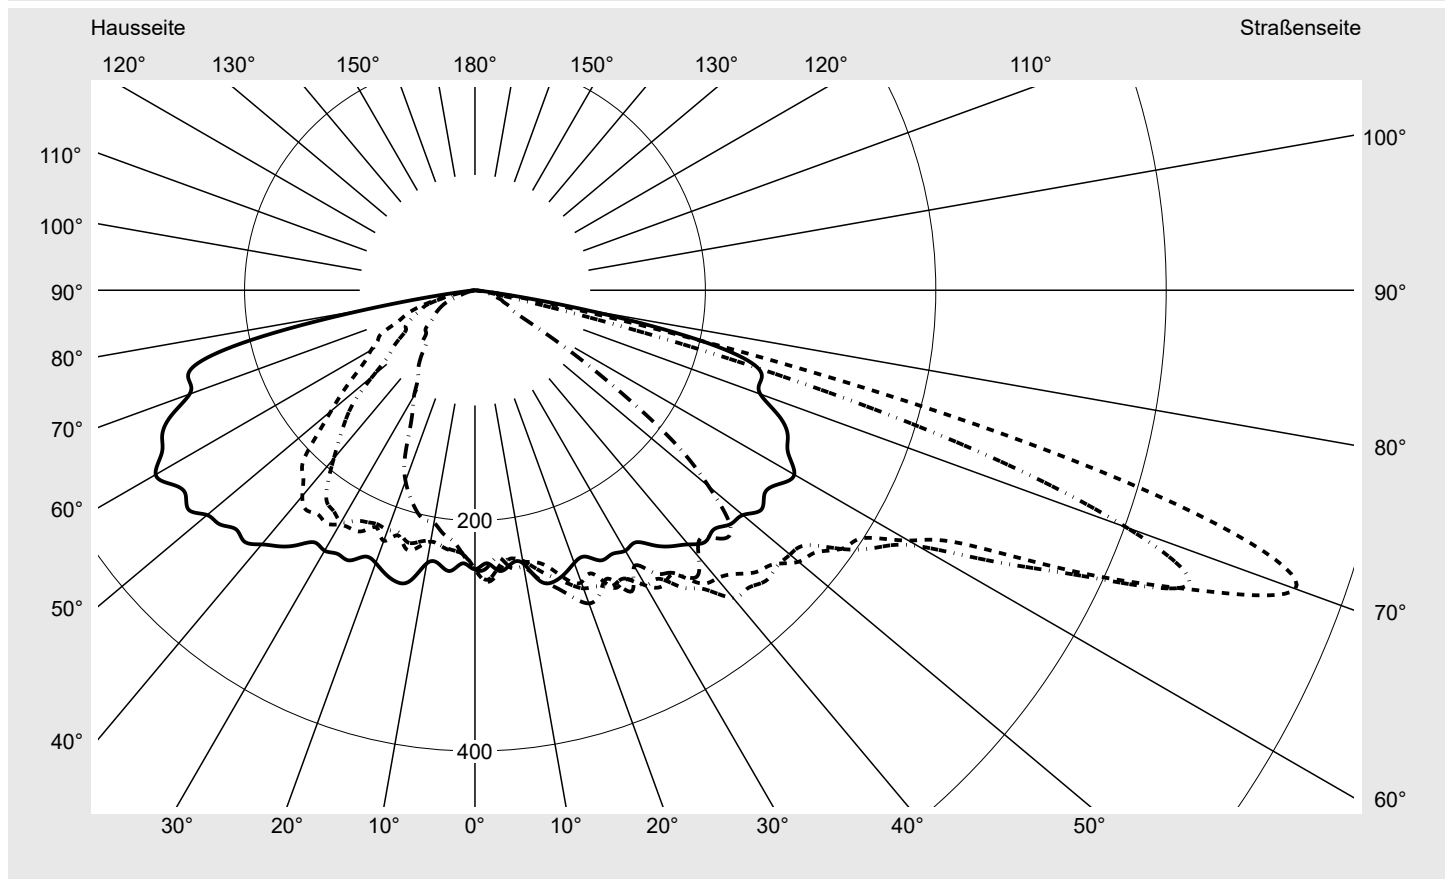

Optik asymmetrisch, breit strahlend (ST1.0a)

Abdeckung Einscheibensicherheitsglas (ESG)

Bestückung LED 3000 K | CRI ≥ 70

Betriebsgerät EVG SITECO - Smart Interface

Bemessungswerte Nettolichtstrom = 28310 lm
Systemleistung = 211.4 W
Lichtausbeute = 133.9 lm/W

Seriendokumentation
27.05.2024

siteco

Lichtstärke in cd/klm

C180-0

C205-25

C210-30

C270-90

Imax: 758 cd/klm

Leuchtenbetriebswirkungsgrade

Eta 100.0%
Eta 0° - 90° 100.0%
Eta 90° - 180° 0.0%

Lichtstärkeklasse nach EN13201-2

Klasse: G3
Imax 70° 757.8
Imax 80° 95.1
Imax 90° 0.0
Imax >90° 0.0
Imax >95° 0.0

Messbedingungen