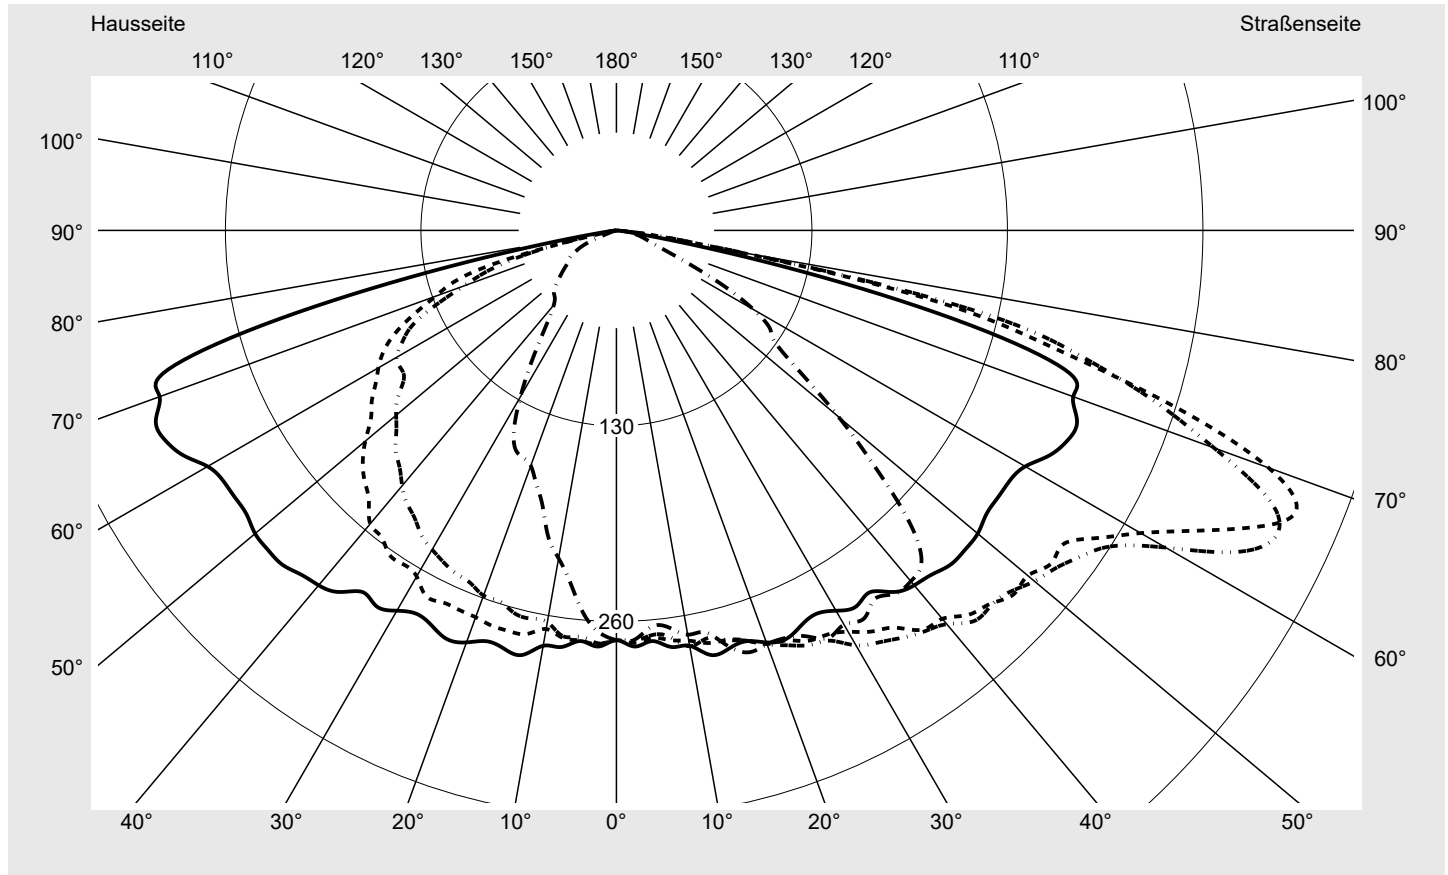

Optik asymmetrisch, breit strahlend (ST1.0a G)

Abdeckung Einscheibensicherheitsglas (ESG)

Bestückung LED 3000 K | CRI ≥ 70

Betriebsgerät EVG SITECO - Smart Interface

Bemessungswerte Nettolichtstrom = 33650 lm
Systemleistung = 228.8 W
Lichtausbeute = 147.1 lm/W

Seriendokumentation
27.05.2024

siteco

Lichtstärke in cd/klm

C180-0

C195-15

C200-20

C270-90

Imax: 489 cd/klm

Leuchtenbetriebswirkungsgrade

Eta	100.0%
Eta 0° - 90°	100.0%
Eta 90° - 180°	0.0%

Lichtstärkeklasse nach EN13201-2

Klasse:	G4
Imax 70°	461.5
Imax 80°	96.1
Imax 90°	0.0
Imax >90°	0.0
Imax >95°	0.0

Messbedingungen