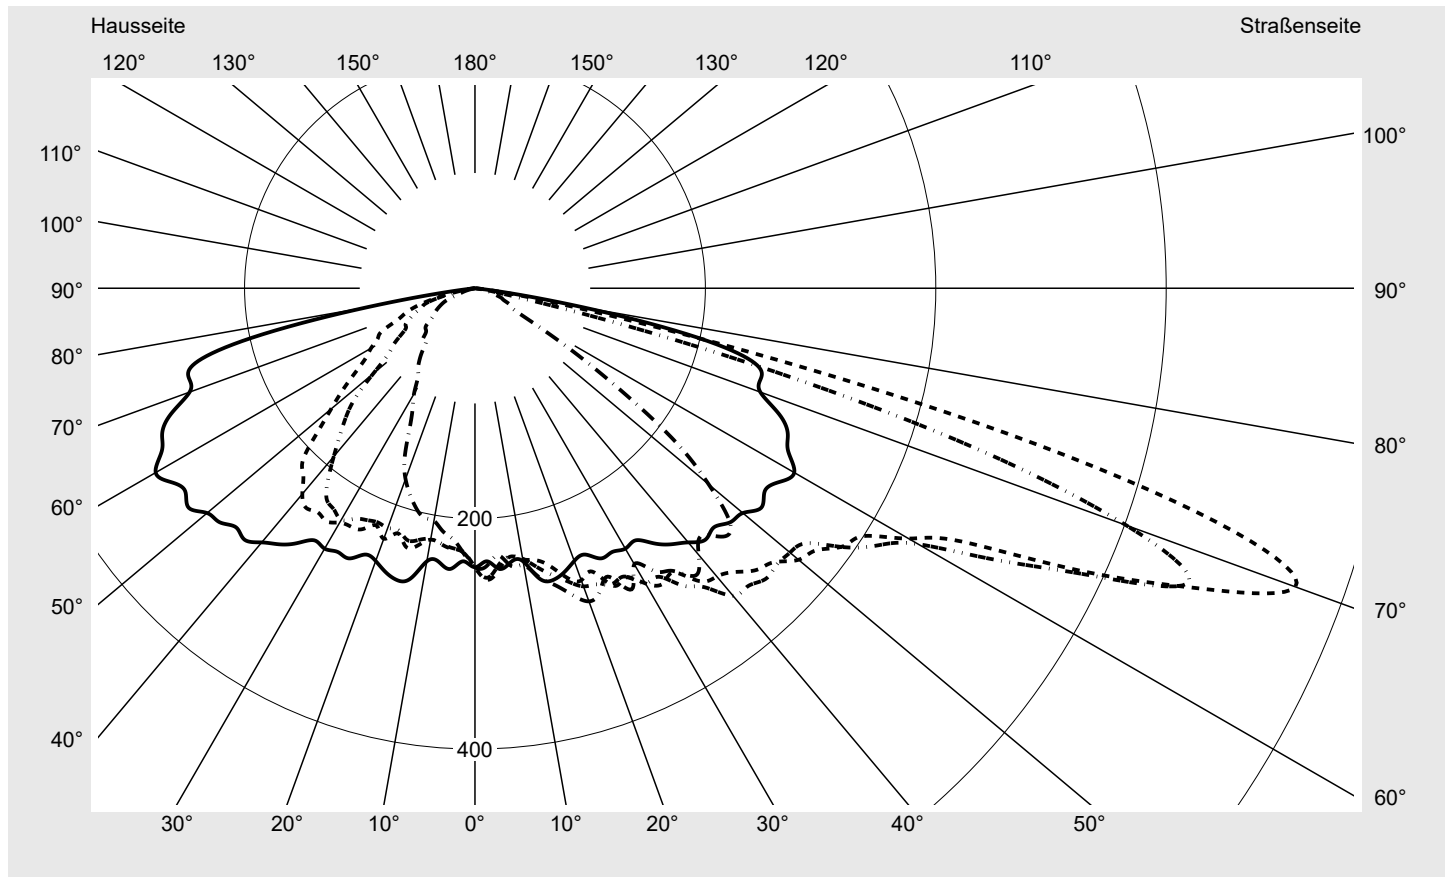

Lichttechnischer Prüfbefund

Familie
Streetlight 31 maxi toolless

Bestell-Nr.: 5XH8D3BN08SA
EAN: 4069025104960

LP-Nummer
59076_2623

Ausführung Mastansatz- / Mastaufsatzmontage, NEMA 7 pin (DALI)
Optik asymmetrisch, breit strahlend (ST1.0a)
Abdeckung Einscheibensicherheitsglas (ESG)
Bestückung LED 3000 K | CRI ≥ 70
Betriebsgerät EVG SITECO
Bemessungswerte Nettolichtstrom = 28060 lm
 Systemleistung = 208.6 W
 Lichtausbeute = 134.5 lm/W

Seriendokumentation
27.05.2024

siteco

Lichtstärke in cd/klm

C180-0

C205-25

C210-30

C270-90

Imax: 758 cd/klm

Leuchtenbetriebswirkungsgrade

Eta	100.0%
Eta 0° - 90°	100.0%
Eta 90° - 180°	0.0%

Lichtstärkeklasse nach EN13201-2

Klasse:	G3
Imax 70°	757.8
Imax 80°	95.1
Imax 90°	0.0
Imax >90°	0.0
Imax >95°	0.0

Messbedingungen

Kegelmantelkurven in cd/klm **KMK 70°** **KMK 67,5°** **KMK 65°** **KMK 62,5°** **siteco**

Lichttechnischer Prüfbefund

Familie Streetlight 31 maxi toolless	Bestell-Nr.: 5XH8D3BN08SA EAN: 4069025104960	LP-Nummer 59076_2623
Wertetabelle Lichtstärkemessung		Maximale Lichtstärke
		siteco