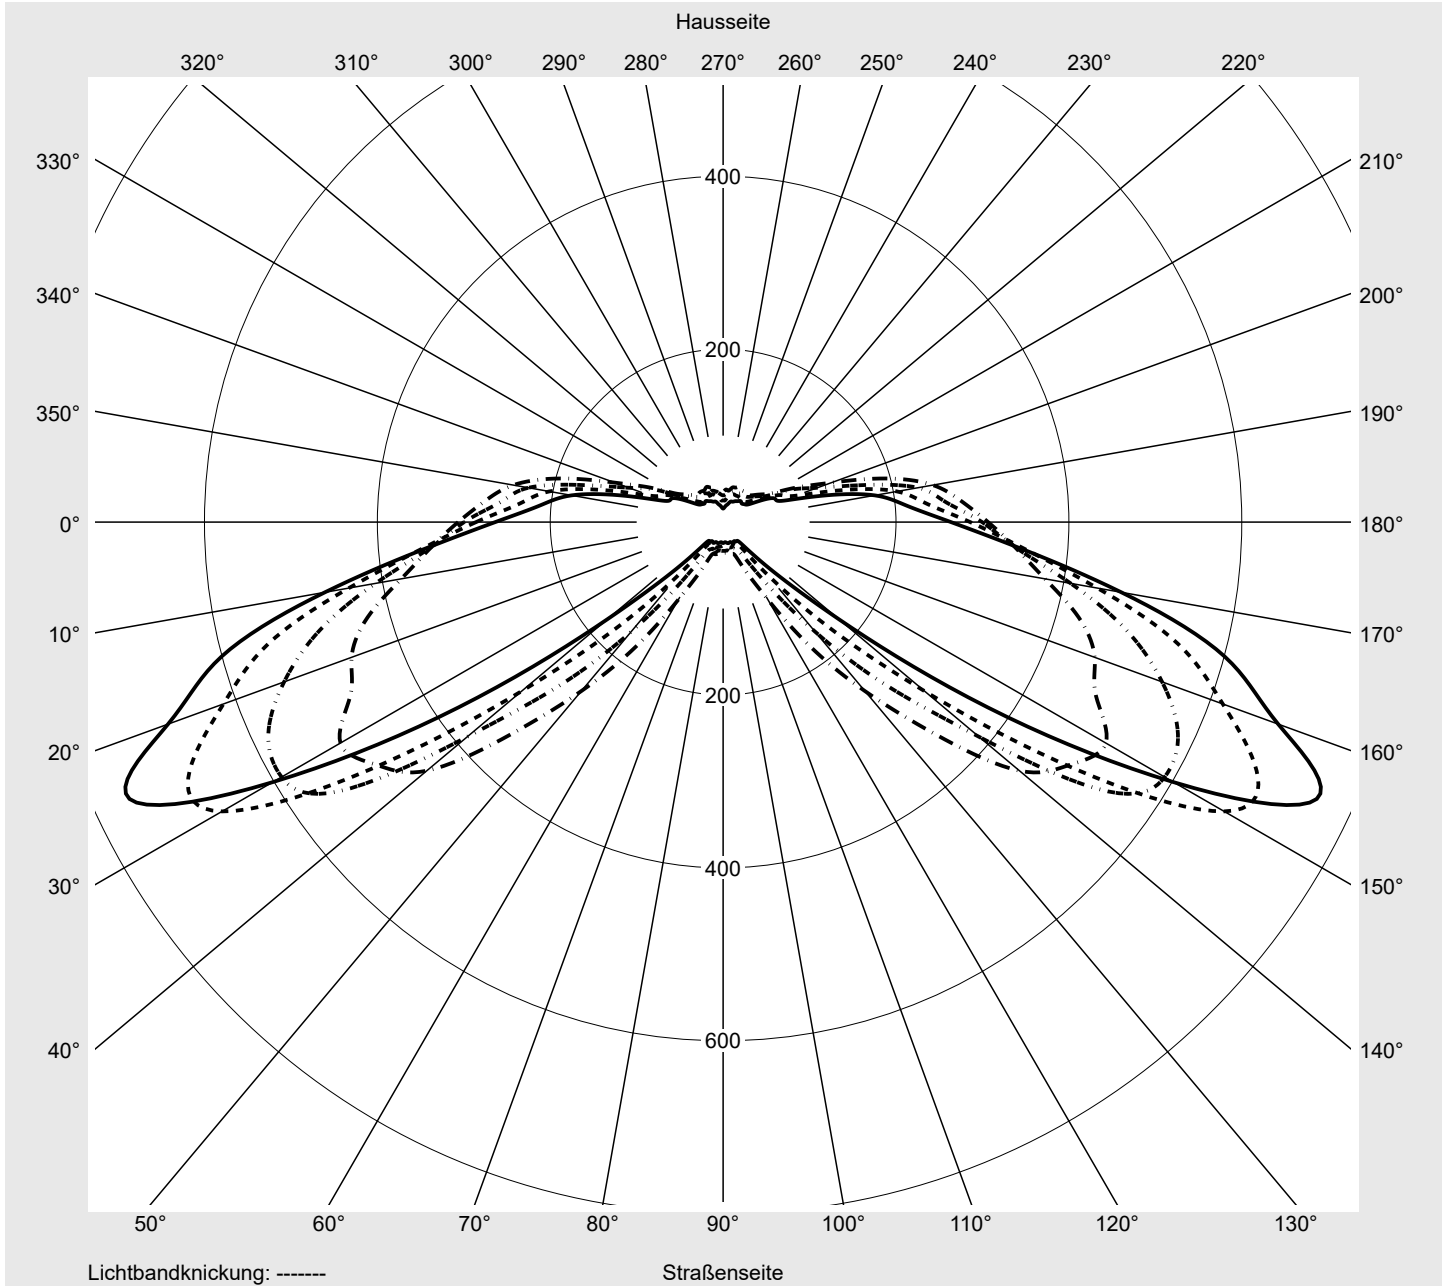

Lichttechnischer Prüfbefund

Familie
Streetlight 31 maxi toolless

Bestell-Nr.: 5XH8D3BN08SA
EAN: 4069025104960

LP-Nummer
59076_2623

Ausführung Mastansatz- / Mastaufsatzmontage, NEMA 7 pin (DALI)
Optik asymmetrisch, breit strahlend (ST1.0a)
Abdeckung Einscheibensicherheitsglas (ESG)
Bestückung LED 3000 K | CRI ≥ 70
Betriebsgerät EVG SITECO
Bemessungswerte Nettolichtstrom = 28060 lm
 Systemleistung = 208.6 W
 Lichtausbeute = 134.5 lm/W

Seriendokumentation
27.05.2024

siteco

Lichtstärke in cd/klm

C180-0

C205-25

C210-30

C270-90

Imax: 758 cd/klm

Leuchtenbetriebswirkungsgrade

Eta	100.0%
Eta 0° - 90°	100.0%
Eta 90° - 180°	0.0%

Lichtstärkeklasse nach EN13201-2

Klasse:	G3
Imax 70°	757.8
Imax 80°	95.1
Imax 90°	0.0
Imax >90°	0.0
Imax >95°	0.0

Messbedingungen

Kegelmantelkurven in cd/klm **KMK 70°** **KMK 67,5°** **KMK 65°** **KMK 62,5°** **siteco**

Lichttechnischer Prüfbefund

Familie Streetlight 31 maxi toolless	Bestell-Nr.: 5XH8D3BN08SA EAN: 4069025104960	LP-Nummer 59076_2623
Wertetabelle Lichtstärkemessung		Maximale Lichtstärke
		siteco