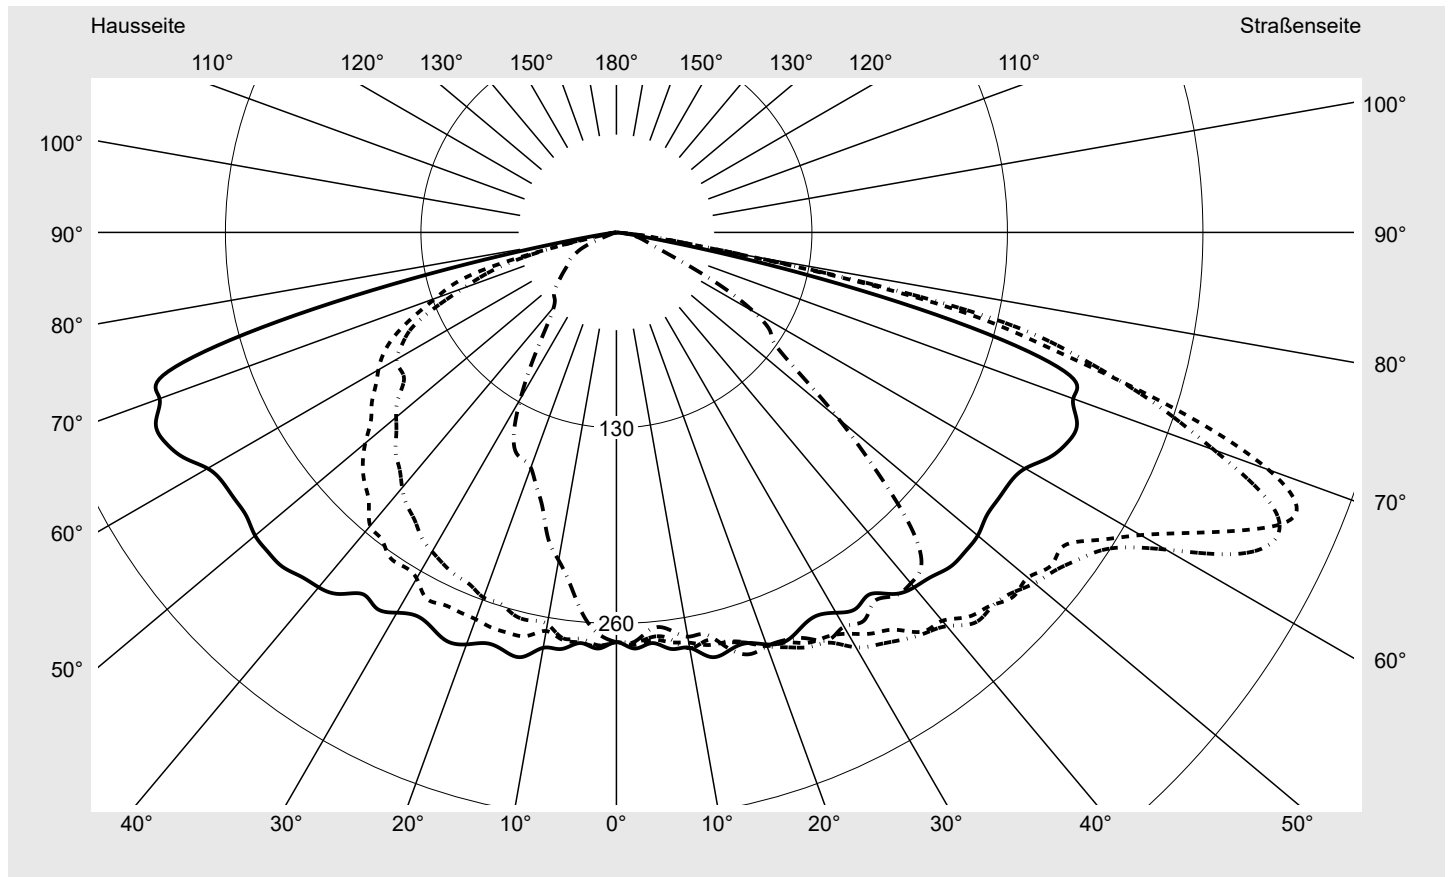

## Lichttechnischer Prüfbefund

**Familie**  
Streetlight 31 maxi toolless

**Bestell-Nr.:** 5XH8D3BN08TA  
**EAN:** 4069025104977

**LP-Nummer**  
59078\_762

<b>Ausführung</b>	Mastansatz- / Mastaufsatzmontage, NEMA 7 pin (DALI)
<b>Optik</b>	asymmetrisch, breit strahlend (ST1.0a G)
<b>Abdeckung</b>	Einscheibensicherheitsglas (ESG)
<b>Bestückung</b>	LED 3000 K   CRI ≥ 70
<b>Betriebsgerät</b>	EVG SITECO
<b>Bemessungswerte</b>	Nettolichtstrom = 32370 lm Systemleistung = 217.7 W Lichtausbeute = 148.7 lm/W

**Seriendokumentation**  
27.05.2024

siteco

**Lichtstärke in cd/klm**

C180-0

C195-15

C200-20

C270-90

**Imax: 489 cd/klm**

**Leuchtenbetriebswirkungsgrade**

Eta	100.0%
Eta 0° - 90°	100.0%
Eta 90° - 180°	0.0%

**Lichtstärkeklasse nach EN13201-2**

Klasse:	G4
Imax 70°	461.5
Imax 80°	96.1
Imax 90°	0.0
Imax >90°	0.0
Imax >95°	0.0

**Messbedingungen**