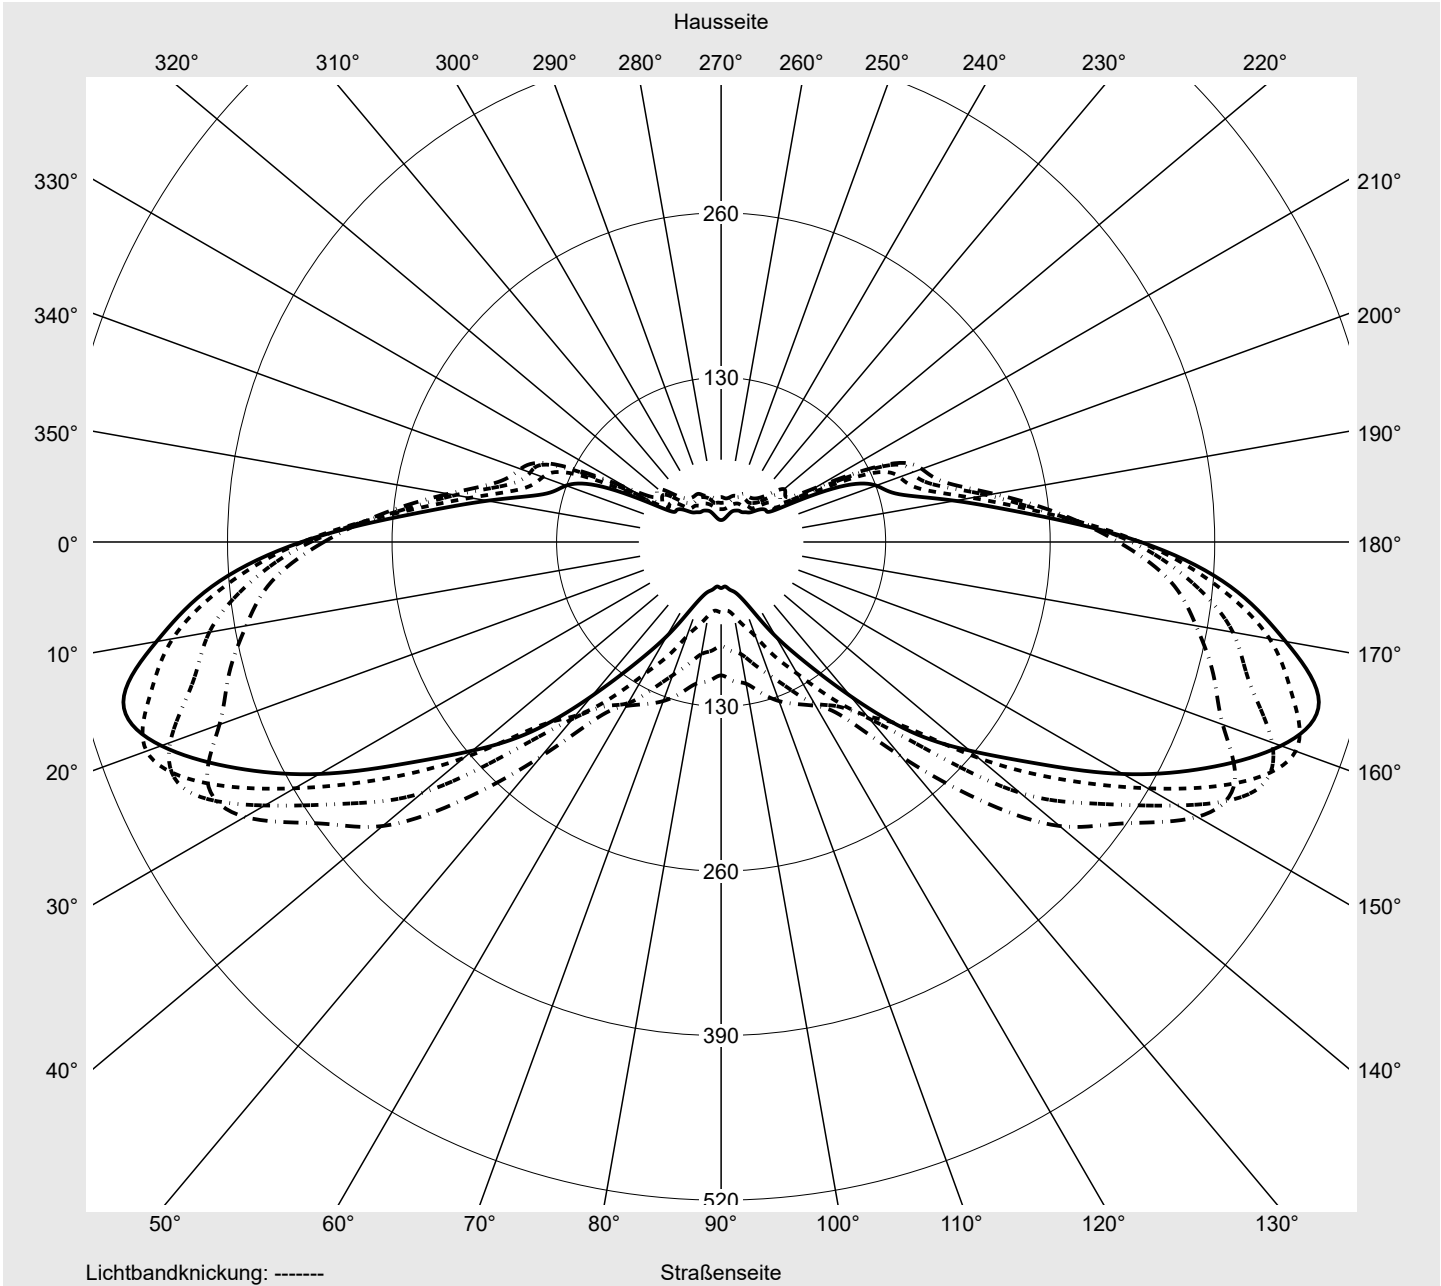

## Lichttechnischer Prüfbefund

**Familie**  
Streetlight 31 maxi toolless

**Bestell-Nr.:** 5XH8D3BN08TA  
**EAN:** 4069025104977

**LP-Nummer**  
59078\_762

<b>Ausführung</b>	Mastansatz- / Mastaufsatzmontage, NEMA 7 pin (DALI)
<b>Optik</b>	asymmetrisch, breit strahlend (ST1.0a G)
<b>Abdeckung</b>	Einscheibensicherheitsglas (ESG)
<b>Bestückung</b>	LED 3000 K   CRI ≥ 70
<b>Betriebsgerät</b>	EVG SITECO
<b>Bemessungswerte</b>	Nettolichtstrom = 32370 lm Systemleistung = 217.7 W Lichtausbeute = 148.7 lm/W

**Leuchtenbetriebswirkungsgrade**

Eta	100.0%
Eta 0° - 90°	100.0%
Eta 90° - 180°	0.0%

**Lichtstärkeklasse nach EN13201-2**

Klasse:	G4
Imax 70°	461.5
Imax 80°	96.1
Imax 90°	0.0
Imax >90°	0.0
Imax >95°	0.0

**Messbedingungen**

**Kegelmantelkurven in cd/klm**    **KMK 67,5°**    **KMK 65°**    **KMK 62,5°**    **KMK 60°**    **siteco**