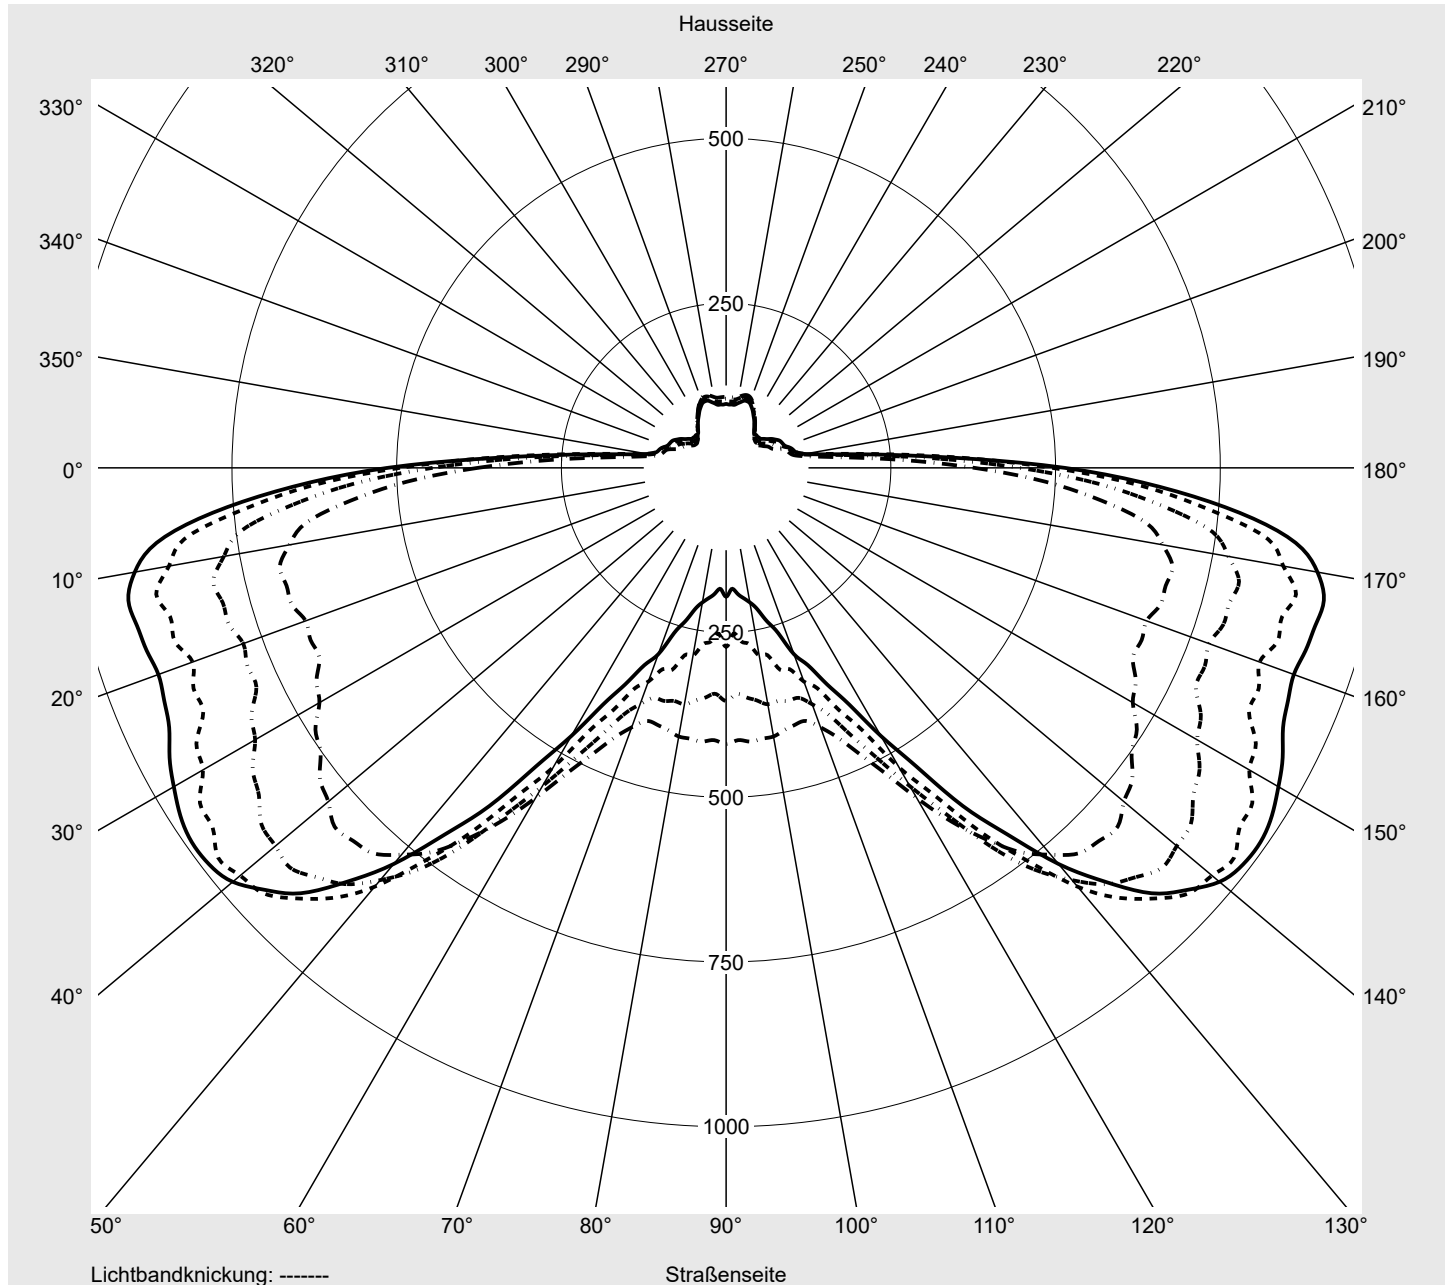

Lichttechnischer Prüfbefund

Familie
Streetlight 31 maxi toolless

Bestell-Nr.: 5XH8H31T08SA
EAN: 4069025105028

LP-Nummer
59066_1978

Kegelmantelkurven in cd/klm

KMK 66°

KMK 65°

KMK 64°

KMK 63°

siteco

Lichttechnischer Prüfbefund

Familie Streetlight 31 maxi toolless	Bestell-Nr.: 5XH8H31T08SA EAN: 4069025105028	LP-Nummer 59066_1978
Wertetabelle Lichtstärkemessung		Maximale Lichtstärke
		siteco