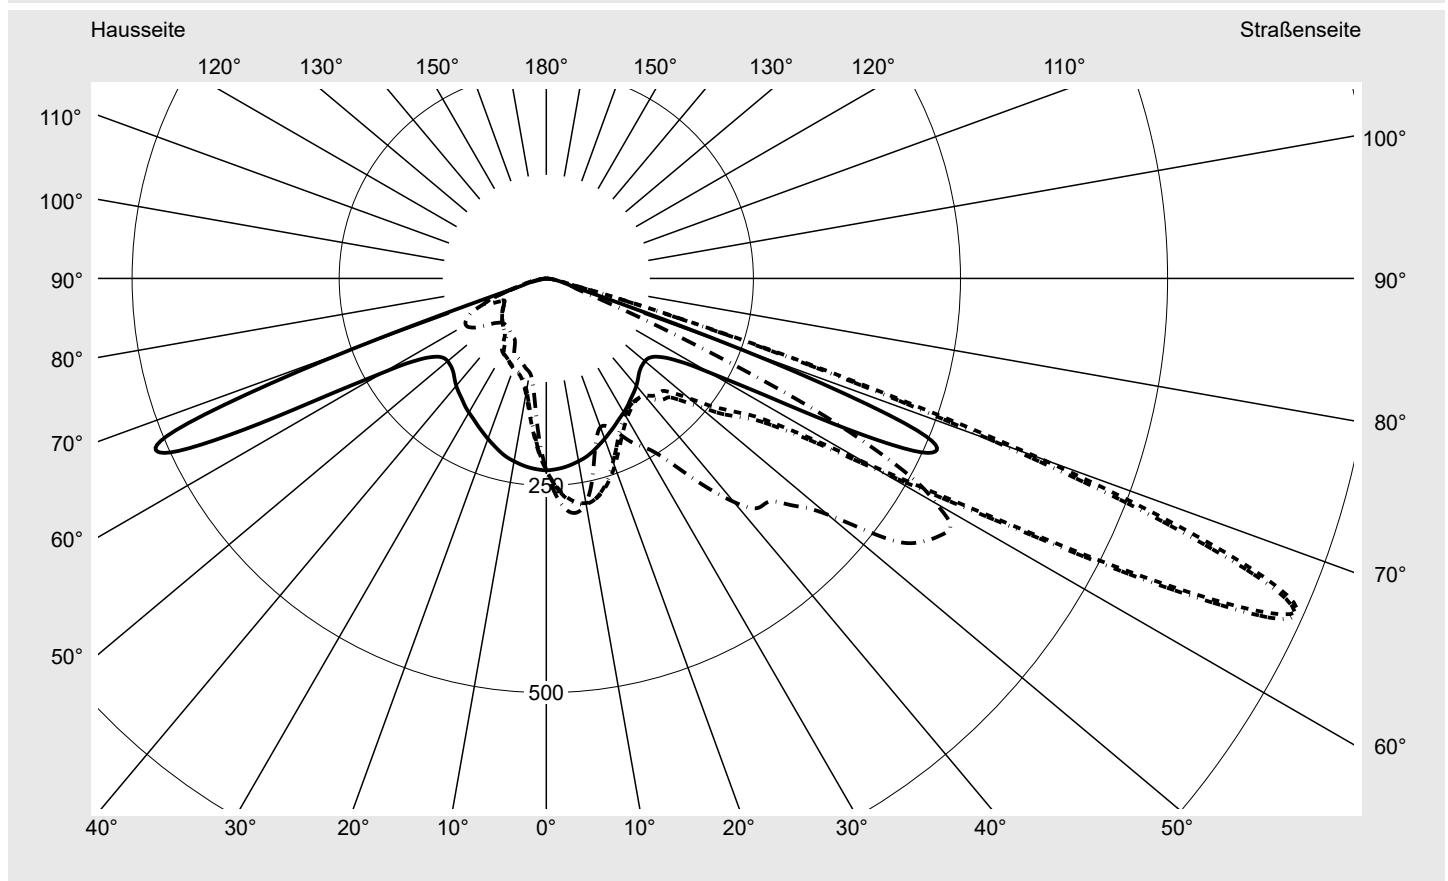

Lichttechnischer Prüfbefund

Familie
Streetlight 31 maxi toolless

Bestell-Nr.: 5XH8H31T08SA
EAN: 4069025105028

LP-Nummer
59066_1978

Ausführung Mastansatz- / Mastaufsatzmontage, Smart Interface oben/unten
Optik asymmetrisch strahlend (PL52)
Abdeckung Einscheibensicherheitsglas (ESG)
Bestückung LED 3000 K | CRI ≥ 70
Betriebsgerät EVG SITECO - Smart Interface
Bemessungswerte Nettolichtstrom = 27810 lm
Systemleistung = 211.4 W
Lichtausbeute = 131.6 lm/W

Seriendokumentation
27.05.2024

siteco

Lichtstärke in cd/klm

C180-0

C215-35

C217,5-37,5

C270-90

Imax: 990 cd/klm

Leuchtenbetriebswirkungsgrade

Eta 100.0%
Eta 0° - 90° 100.0%
Eta 90° - 180° 0.0%

Lichtstärkeklasse nach EN13201-2

Klasse: G3
Imax 70° 685.4
Imax 80° 32.5
Imax 90° 0.0
Imax >90° 0.0
Imax >95° 0.0

Messbedingungen