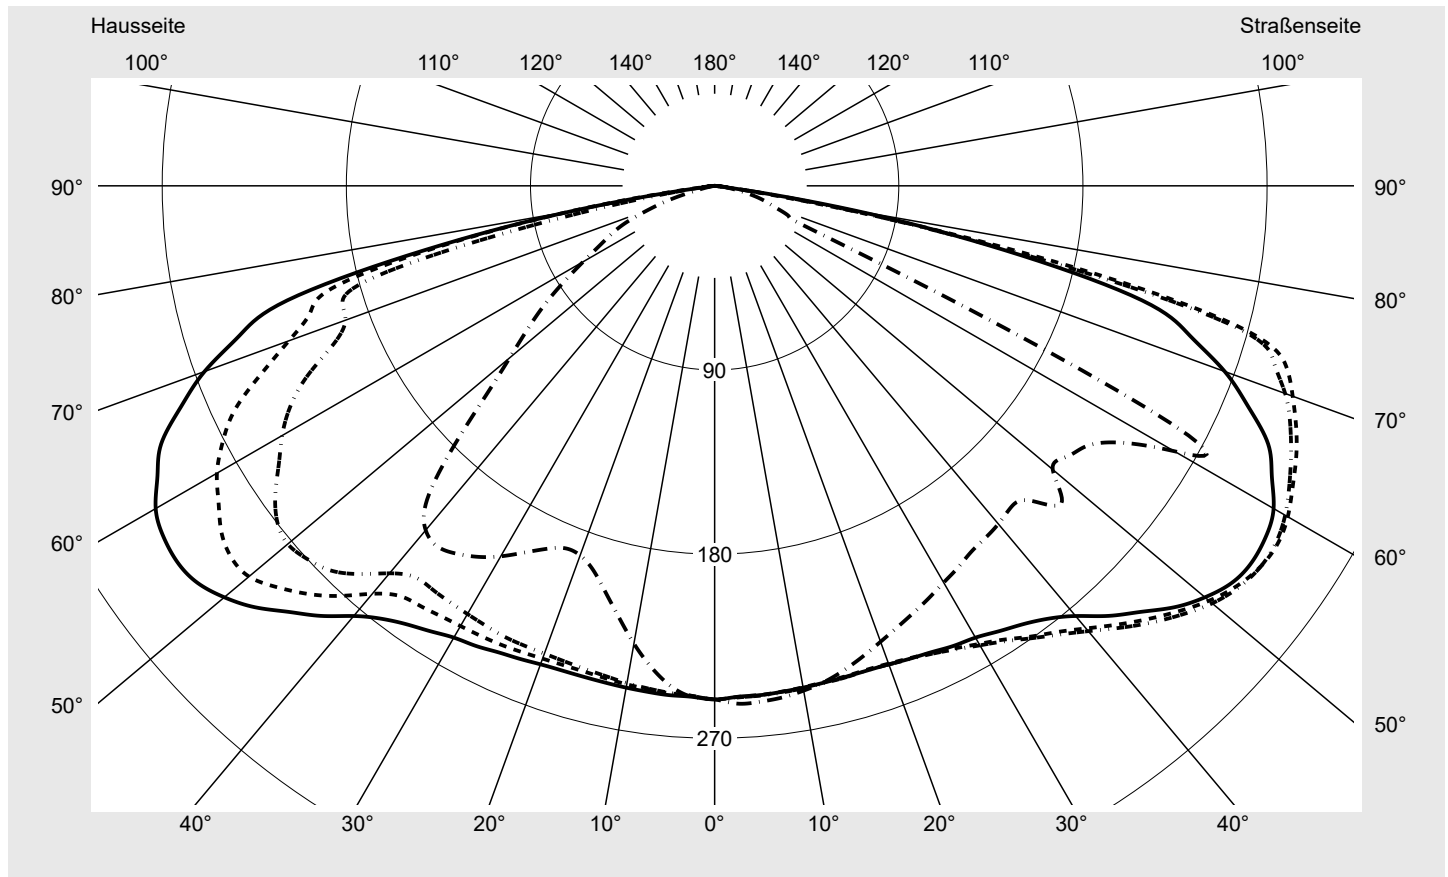

Lichttechnischer Prüfbefund

Familie
Streetlight 31 maxi toolless

Bestell-Nr.: 5XH8V31T08SA
EAN: 4069025105080

LP-Nummer
59539_1016

Ausführung Mastansatz- / Mastaufsatzmontage, Smart Interface oben/unten
Optik asymmetrisch, extrem breit strahlend (P0.5a)
Abdeckung Einscheibensicherheitsglas (ESG)
Bestückung LED 3000 K | CRI ≥ 70
Betriebsgerät EVG SITECO - Smart Interface
Bemessungswerte Nettolichtstrom = 27810 lm
Systemleistung = 211.4 W
Lichtausbeute = 131.6 lm/W

Seriendokumentation
27.05.2024

siteco

Lichtstärke in cd/klm

C180-0

C190-10

C195-15

C270-90

Imax: 326 cd/klm

Leuchtenbetriebswirkungsgrade

Eta	100.0%
Eta 0° - 90°	100.0%
Eta 90° - 180°	0.0%

Lichtstärkeklasse nach EN13201-2

Klasse:	G6
Imax 70°	300.7
Imax 80°	79.4
Imax 90°	0.0
Imax >90°	0.0
Imax >95°	0.0

Messbedingungen