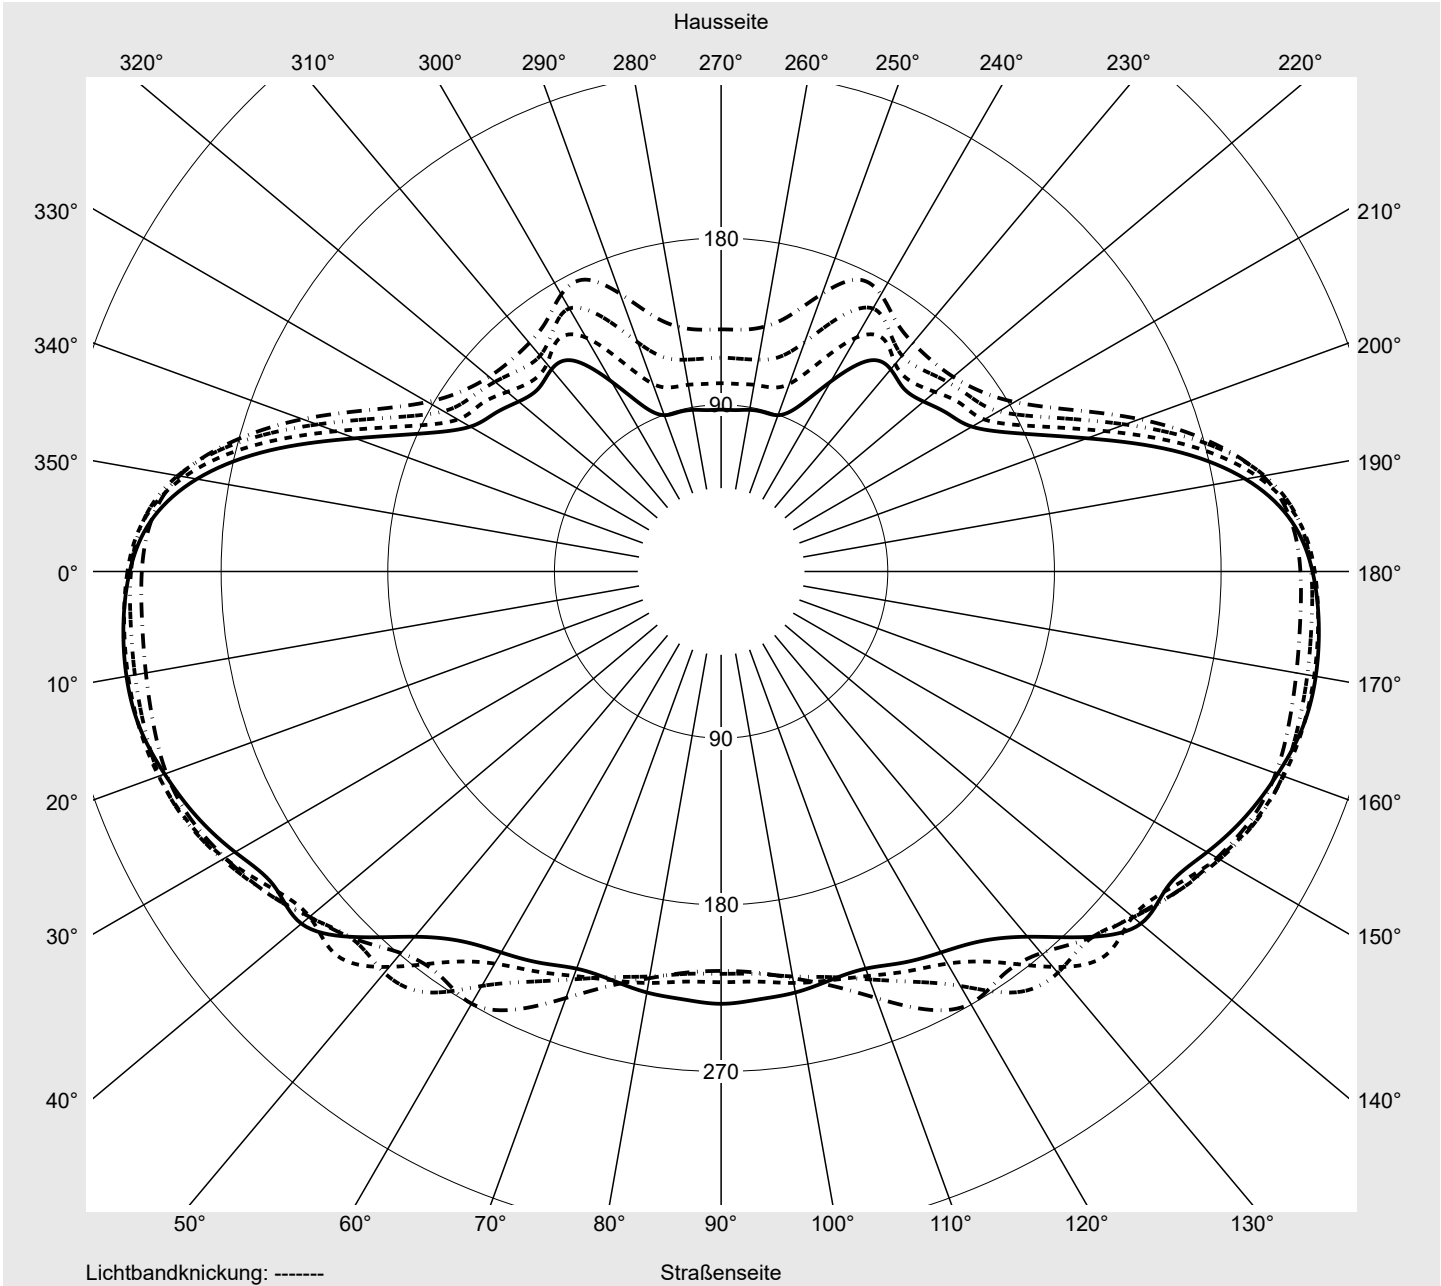

Lichttechnischer Prüfbefund

Familie
Streetlight 31 maxi toolless

Bestell-Nr.: 5XH8V31T08SA
EAN: 4069025105080

LP-Nummer
59539_1016

Ausführung Mastansatz- / Mastaufsatzmontage, Smart Interface oben/unten
Optik asymmetrisch, extrem breit strahlend (P0.5a)
Abdeckung Einscheibensicherheitsglas (ESG)
Bestückung LED 3000 K | CRI ≥ 70
Betriebsgerät EVG SITECO - Smart Interface
Bemessungswerte Nettolichtstrom = 27810 lm
Systemleistung = 211.4 W
Lichtausbeute = 131.6 lm/W

Leuchtenbetriebswirkungsgrade

Eta	100.0%
Eta 0° - 90°	100.0%
Eta 90° - 180°	0.0%

Lichtstärkeklasse nach EN13201-2

Klasse:	G6
Imax 70°	300.7
Imax 80°	79.4
Imax 90°	0.0
Imax >90°	0.0
Imax >95°	0.0

Messbedingungen

DIN EN 13032 und DIN 5032

Lichttechnischer Prüfbefund

Familie Streetlight 31 maxi toolless	Bestell-Nr.: 5XH8V31T08SA EAN: 4069025105080	LP-Nummer 59539_1016
--	---	--------------------------------

Kegelmantelkurven in cd/klm **KMK 57,5°** **KMK 55°** **KMK 52,5°** **KMK 50°** **siteco**