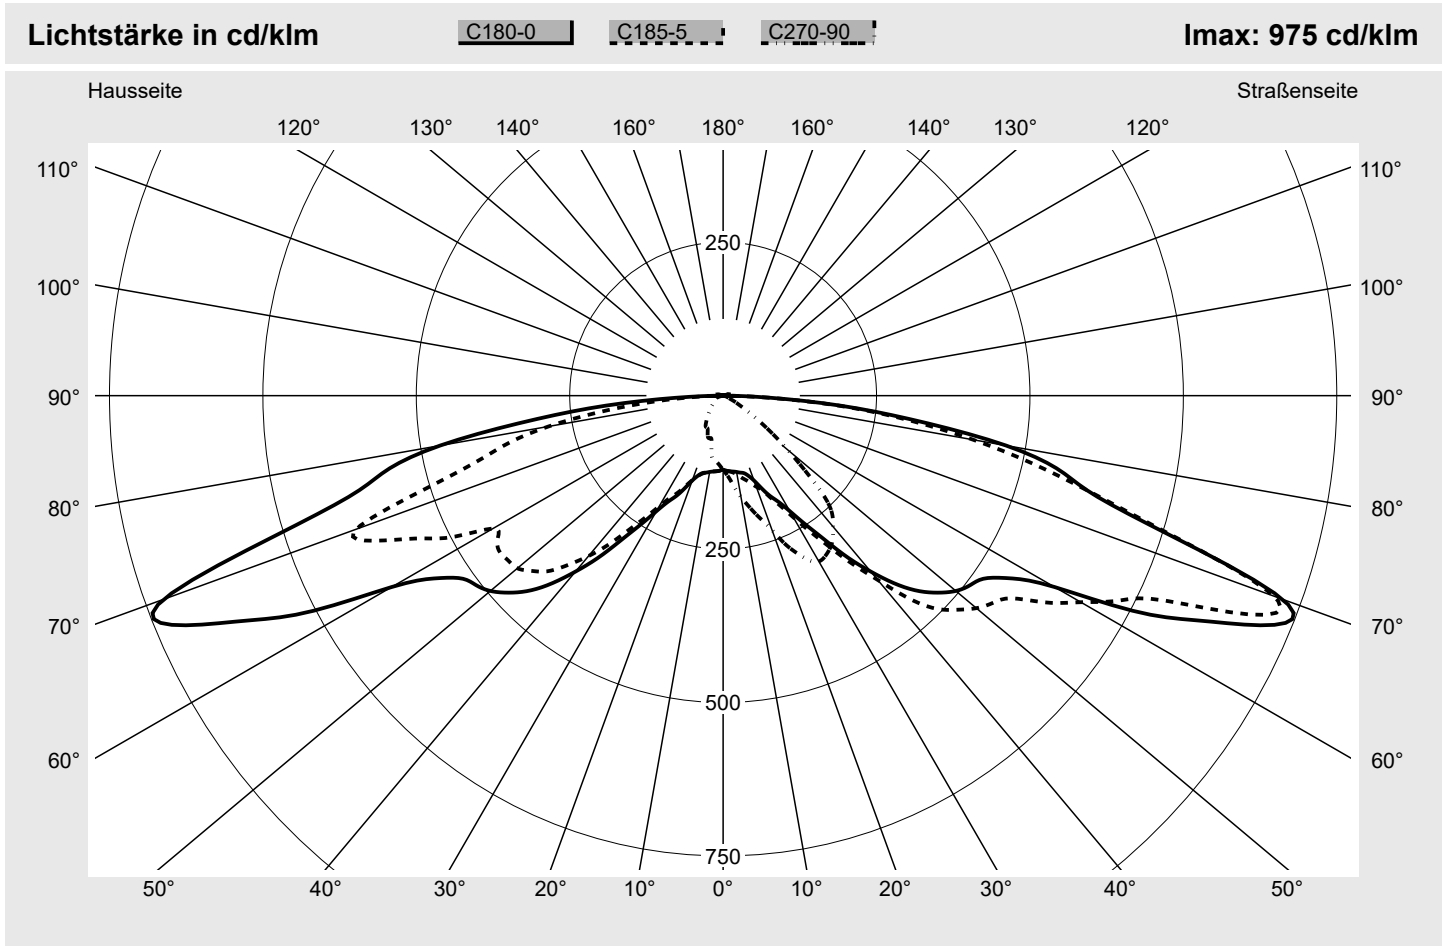

Lichttechnischer Prüfbefund

Familie Streetlight 11 mini LED	Bestell-Nr.: 5XC2C41E08GE EAN: 4058352583678	LP-Nummer 58290_300
	Ausführung Mastansatz- / Mastaufsatzmontage Optik asymmetrisch, extrem breit strahlend (P1.0a) Abdeckung klar, PMMA Bestückung LED 4000 K CRI ≥ 70 Betriebsgerät EVG SITECO iQ Bemessungswerte Nettolichtstrom = 3150 lm Systemleistung = 19.4 W Lichtausbeute = 162.4 lm/W	Seriendokumentation 17.06.2024

Leuchtenbetriebswirkungsgrade	
Eta	100.0%
Eta 0° - 90°	100.0%
Eta 90° - 180°	0.0%

Lichtstärkeklasse nach EN13201-2	
Klasse:	---
Imax 70°	970.0
Imax 80°	468.3
Imax 90°	0.0
Imax >90°	0.0
Imax >95°	0.0

Messbedingungen
DIN EN 13032 und DIN 5032

Lichttechnischer Prüfbefund

Familie Streetlight 11 mini LED	Bestell-Nr.: 5XC2C41E08GE EAN: 4058352583678	LP-Nummer 58290_300
---	---	-------------------------------

Kegelmantelkurven in cd/klm **KMK 67,5°** **KMK 65°** **KMK 62,5°** **KMK 60°** **siteco**