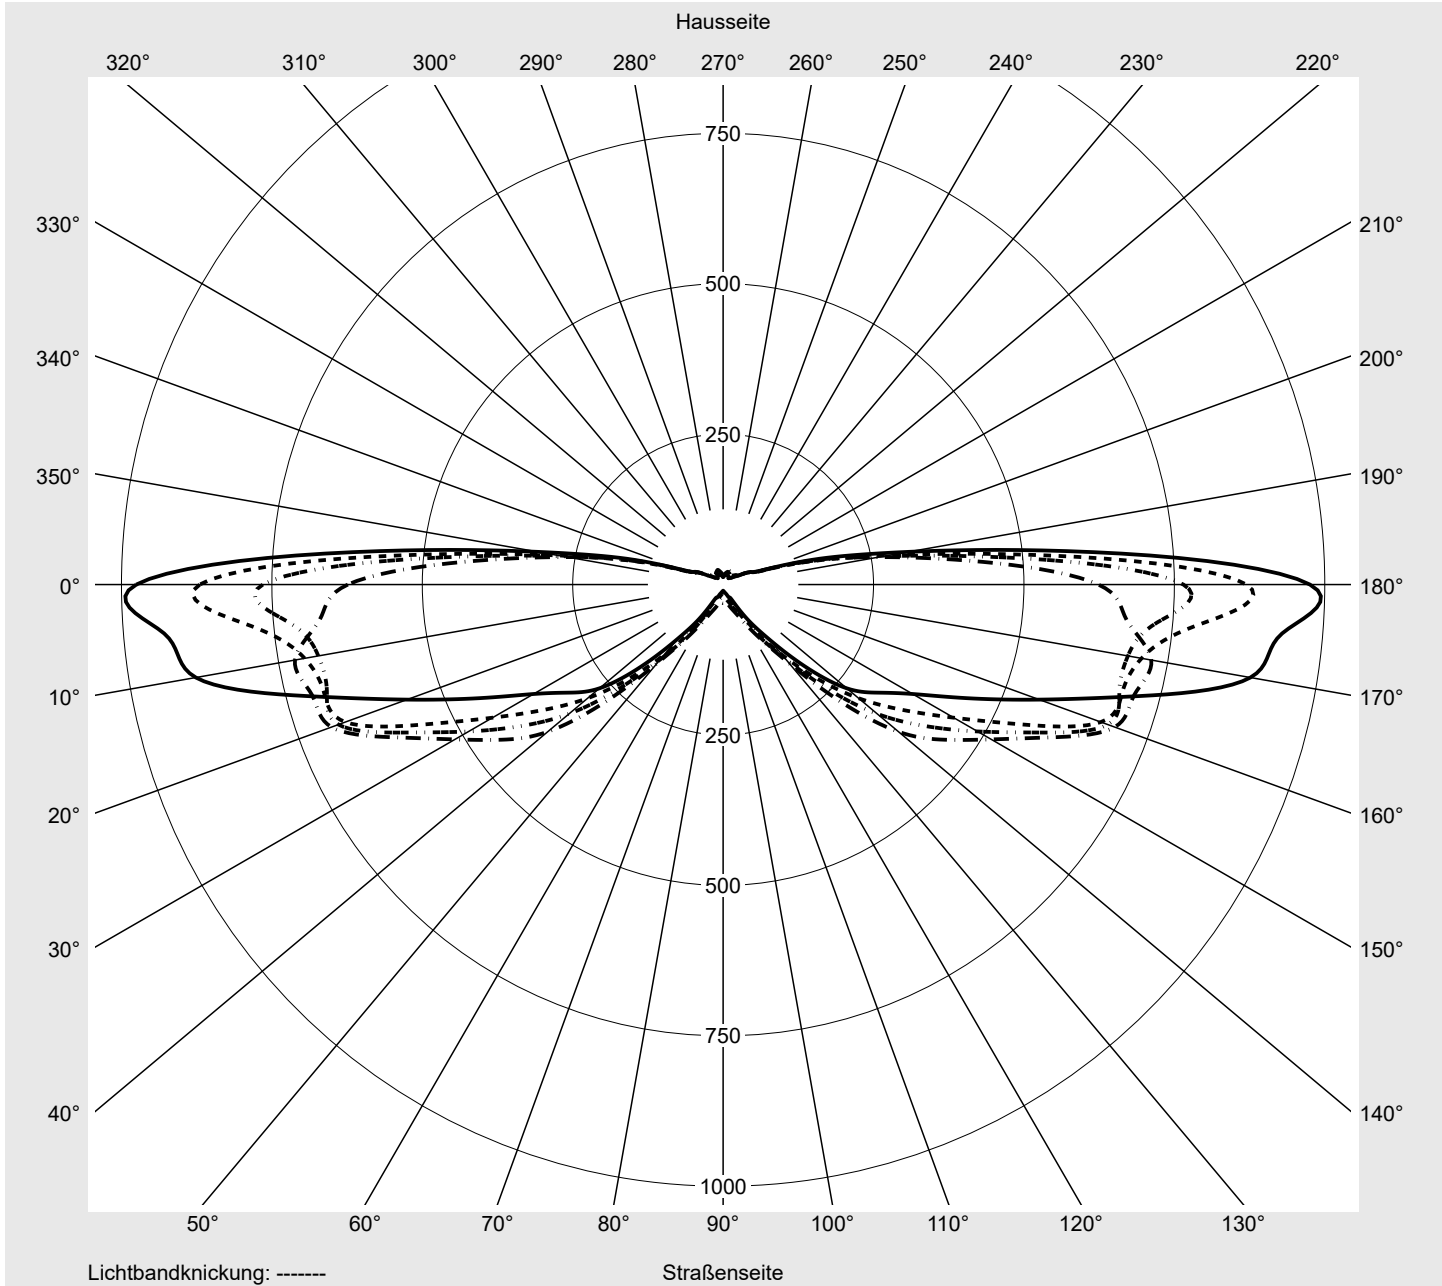

Lichttechnischer Prüfbefund

Familie Streetlight 11 mini LED	Bestell-Nr.: 5XC2C41E08GE EAN: 4058352583678	LP-Nummer 58290_300
	Ausführung Mastansatz- / Mastaufsatzmontage Optik asymmetrisch, extrem breit strahlend (P1.0a) Abdeckung klar, PMMA Bestückung LED 4000 K CRI ≥ 70 Betriebsgerät EVG SITECO iQ Bemessungswerte Nettolichtstrom = 3150 lm Systemleistung = 19.4 W Lichtausbeute = 162.4 lm/W	Seriendokumentation 17.06.2024

Leuchtenbetriebswirkungsgrade	
Eta	100.0%
Eta 0° - 90°	100.0%
Eta 90° - 180°	0.0%

Lichtstärkeklasse nach EN13201-2	
Klasse:	---
Imax 70°	970.0
Imax 80°	468.3
Imax 90°	0.0
Imax >90°	0.0
Imax >95°	0.0

Messbedingungen
DIN EN 13032 und DIN 5032

Lichttechnischer Prüfbefund

Familie Streetlight 11 mini LED	Bestell-Nr.: 5XC2C41E08GE EAN: 4058352583678	LP-Nummer 58290_300
---	---	-------------------------------

Kegelmantelkurven in cd/klm **KMK 67,5°** **KMK 65°** **KMK 62,5°** **KMK 60°** **siteco**