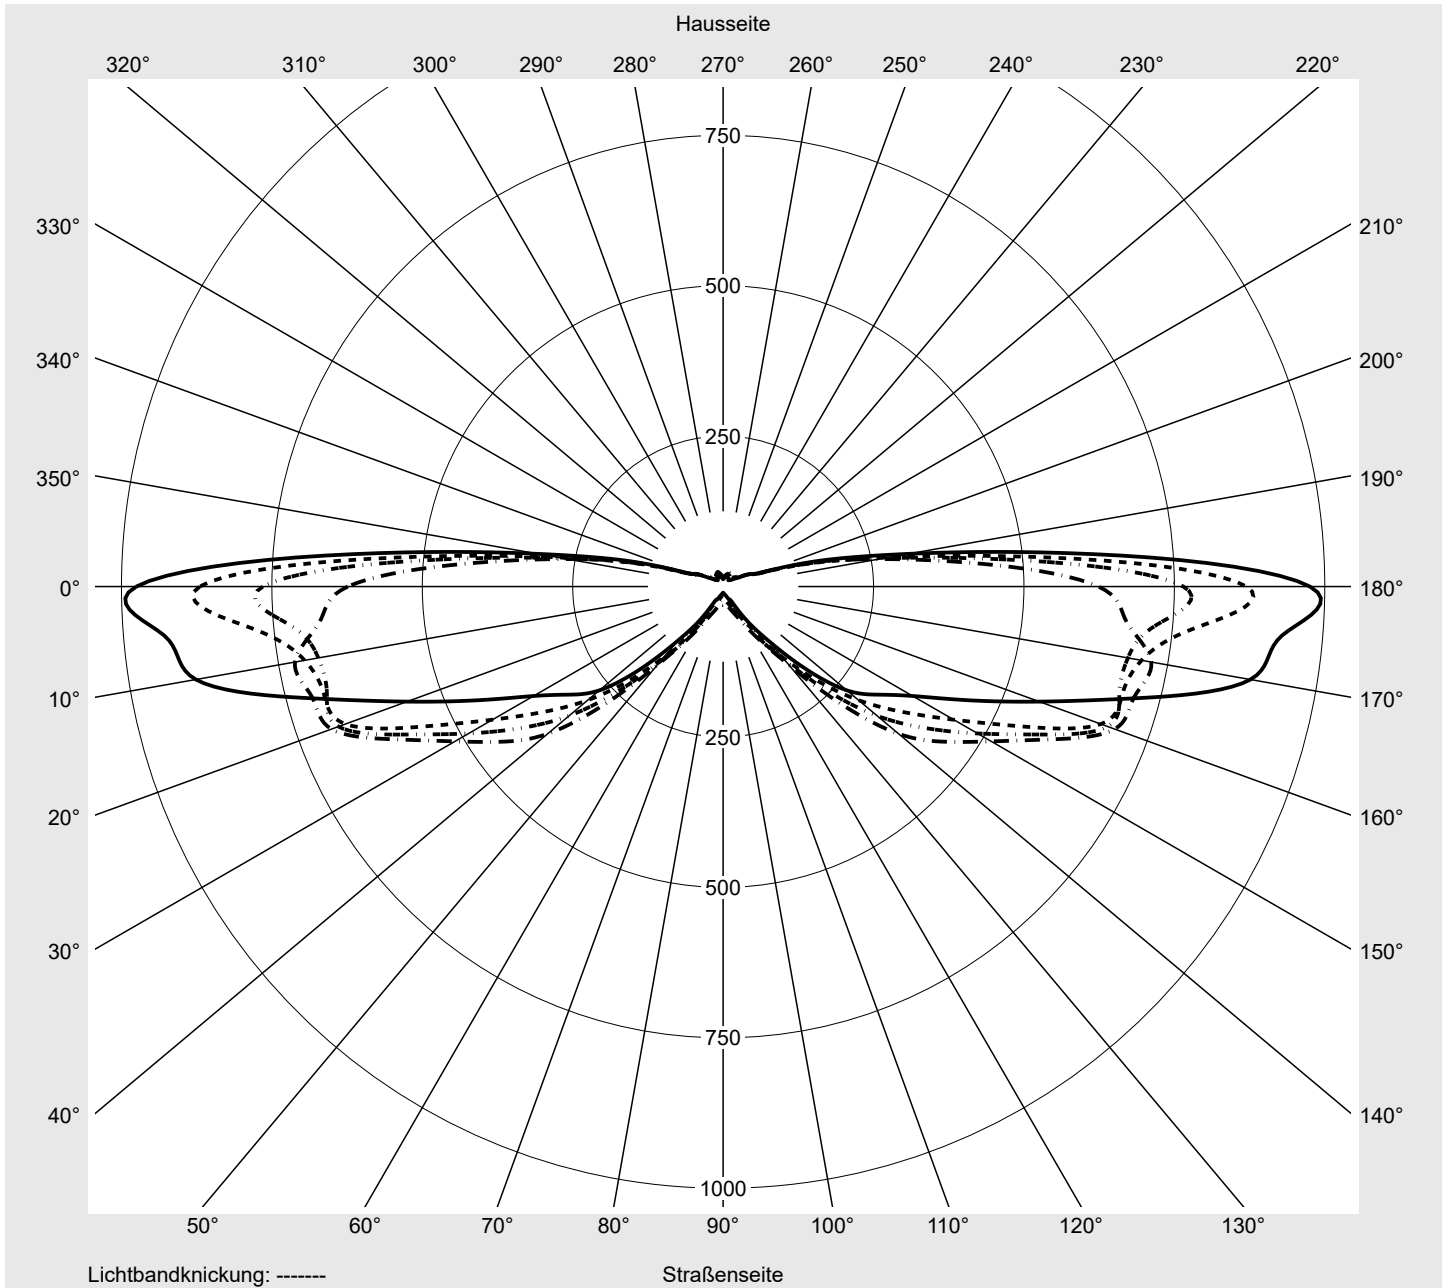

Lichttechnischer Prüfbefund

Familie Streetlight 11 mini LED	Bestell-Nr.: 5XC2C51E08FE EAN: 4058352583715	LP-Nummer 58290_380
	Ausführung Mastansatz- / Mastaufsatzmontage Optik asymmetrisch, extrem breit strahlend (P1.0a) Abdeckung klar, PMMA Bestückung LED 3000 K CRI ≥ 70 Betriebsgerät EVG SITECO iQ Bemessungswerte Nettolichtstrom = 5580 lm Systemleistung = 38.6 W Lichtausbeute = 144.6 lm/W	Seriendokumentation 17.06.2024

Leuchtenbetriebswirkungsgrade	
Eta	100.0%
Eta 0° - 90°	100.0%
Eta 90° - 180°	0.0%

Lichtstärkeklasse nach EN13201-2	
Klasse:	---
Imax 70°	970.0
Imax 80°	468.3
Imax 90°	0.0
Imax >90°	0.0
Imax >95°	0.0

Messbedingungen
DIN EN 13032 und DIN 5032

Lichttechnischer Prüfbefund

Familie Streetlight 11 mini LED	Bestell-Nr.: 5XC2C51E08FE EAN: 4058352583715	LP-Nummer 58290_380
---	---	-------------------------------

Kegelmantelkurven in cd/klm **KMK 67,5°** **KMK 65°** **KMK 62,5°** **KMK 60°** **siteco**