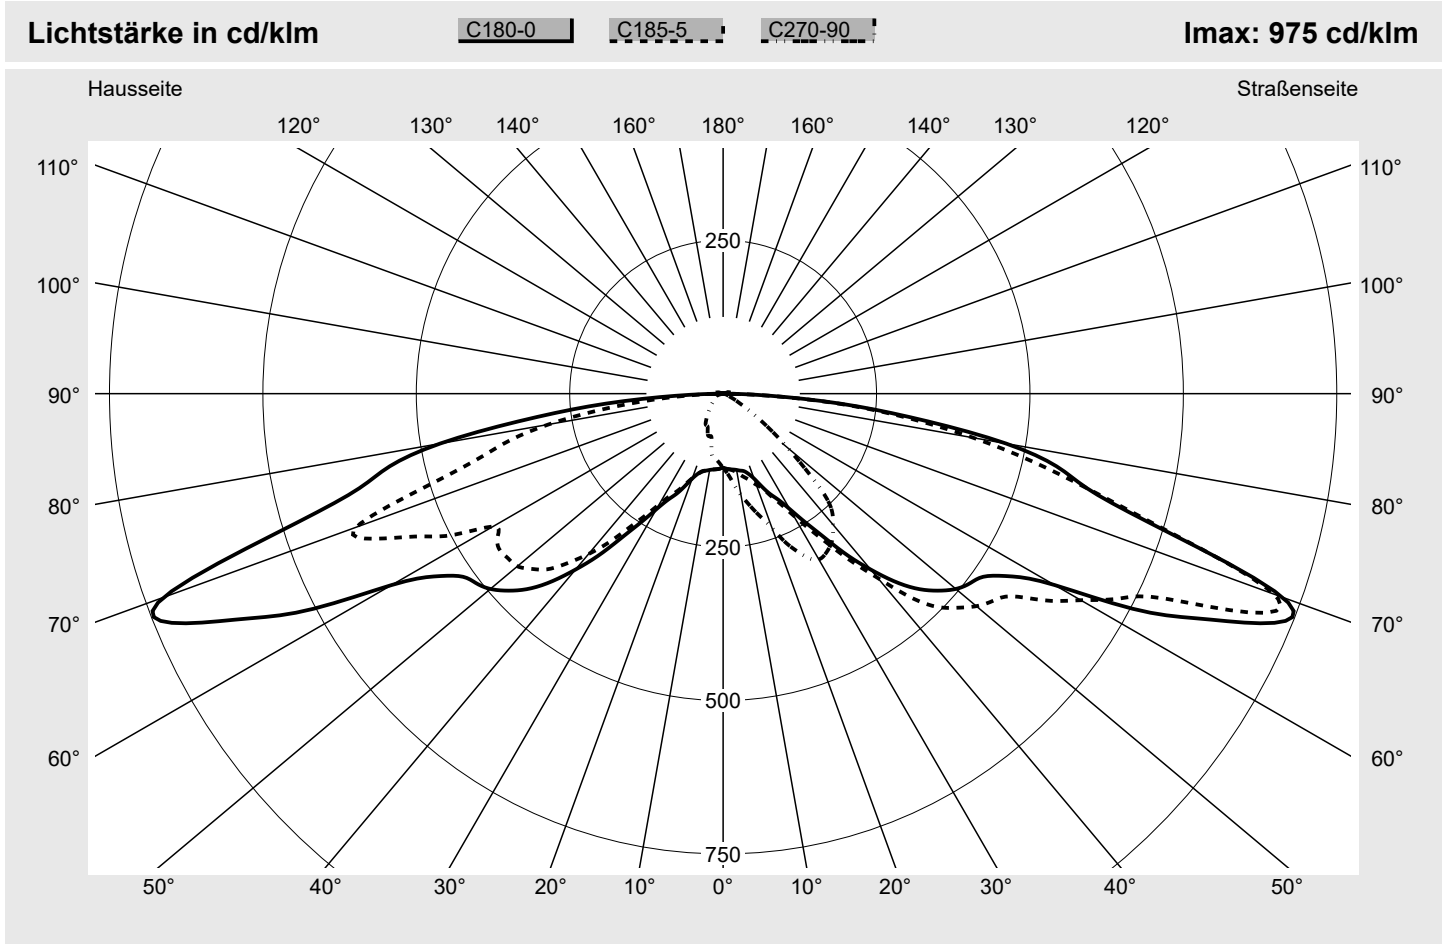

Lichttechnischer Prüfbefund

Familie Streetlight 11 mini LED	Bestell-Nr.: 5XC2C51E08FE EAN: 4058352583715	LP-Nummer 58290_380
	Ausführung Mastansatz- / Mastaufsatzmontage Optik asymmetrisch, extrem breit strahlend (P1.0a) Abdeckung klar, PMMA Bestückung LED 3000 K CRI ≥ 70 Betriebsgerät EVG SITECO iQ Bemessungswerte Nettolichtstrom = 5580 lm Systemleistung = 38.6 W Lichtausbeute = 144.6 lm/W	Seriendokumentation 17.06.2024

Leuchtenbetriebswirkungsgrade	
Eta	100.0%
Eta 0° - 90°	100.0%
Eta 90° - 180°	0.0%

Lichtstärkeklasse nach EN13201-2	
Klasse:	---
Imax 70°	970.0
Imax 80°	468.3
Imax 90°	0.0
Imax >90°	0.0
Imax >95°	0.0

Messbedingungen
DIN EN 13032 und DIN 5032

Lichttechnischer Prüfbefund

Familie Streetlight 11 mini LED	Bestell-Nr.: 5XC2C51E08FE EAN: 4058352583715	LP-Nummer 58290_380
---	---	-------------------------------

Kegelmantelkurven in cd/klm **KMK 67,5°** **KMK 65°** **KMK 62,5°** **KMK 60°** **siteco**