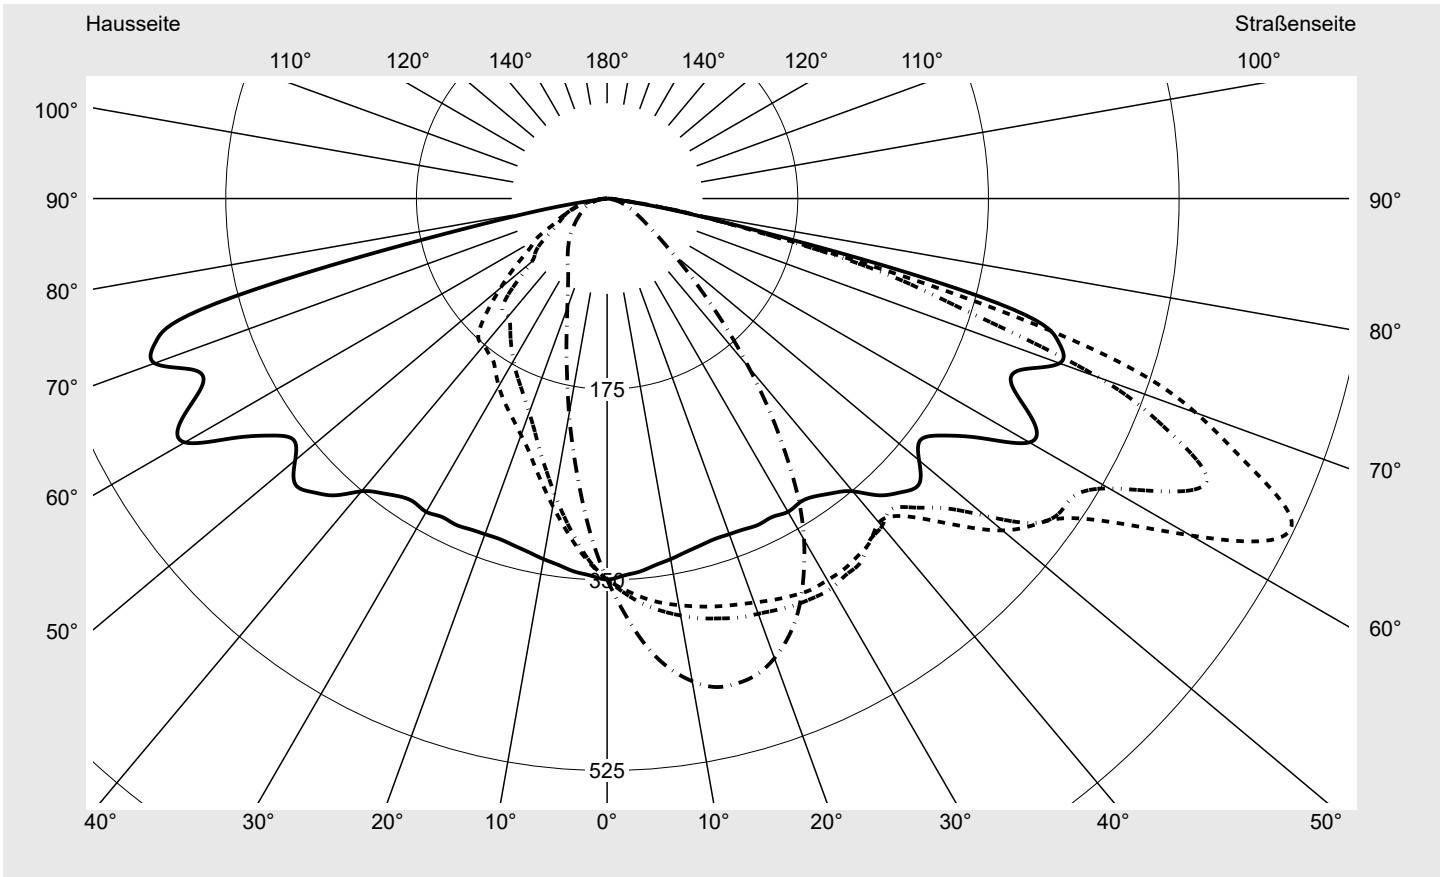

Lichttechnischer Prüfbefund

Familie
Streetlight 11 micro LED

Bestell-Nr.: 5XC1BC1F08CE
EAN: 4069025076342

LP-Nummer
59318_218

Ausführung	Mastansatz- / Mastaufsatzmontage
Optik	asymmetrisch, extrem breit strahlend (ST0.5a)
Abdeckung	klar, PMMA
Bestückung	LED 2200 K CRI ≥ 70
Betriebsgerät	EVG SITECO iQ
Einstellung	indiv. Einstellung
Bemessungswerte	Nettolichtstrom = 1580 lm Systemleistung = 14.0 W Lichtausbeute = 112.9 lm/W

Leuchtenbetriebswirkungsgrade

Eta	100.0%
Eta 0° - 90°	100.0%
Eta 90° - 180°	0.0%

Lichtstärkeklasse nach EN13201-2

Klasse:	G3
Imax 70°	625.9
Imax 80°	83.0
Imax 90°	0.0
Imax >90°	0.0
Imax >95°	0.0

Messbedingungen