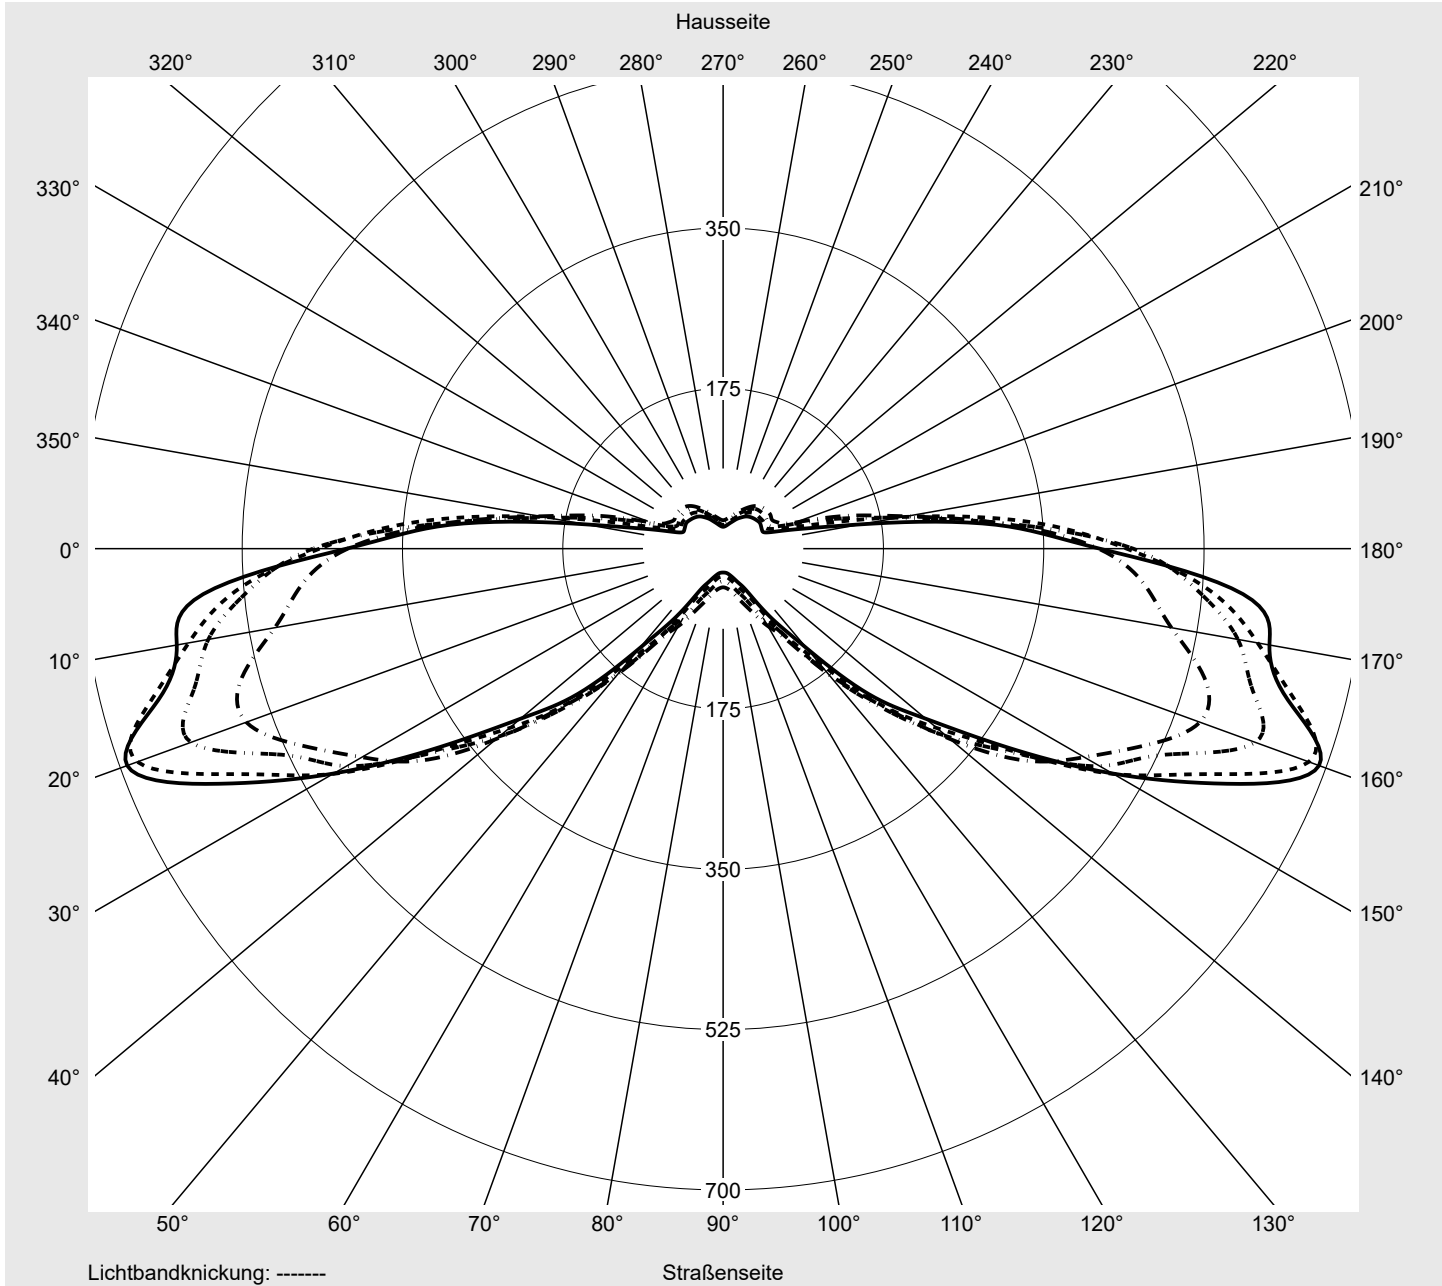

Lichttechnischer Prüfbefund

Familie
Streetlight 11 micro LED

Bestell-Nr.: 5XC1BC1F08CE
EAN: 4069025076342

LP-Nummer
59318_218

Ausführung	Mastansatz- / Mastaufsatzmontage
Optik	asymmetrisch, extrem breit strahlend (ST0.5a)
Abdeckung	klar, PMMA
Bestückung	LED 2200 K CRI ≥ 70
Betriebsgerät	EVG SITECO iQ
Einstellung	indiv. Einstellung
Bemessungswerte	Nettolichtstrom = 1580 lm Systemleistung = 14.0 W Lichtausbeute = 112.9 lm/W

Leuchtenbetriebswirkungsgrade

Eta	100.0%
Eta 0° - 90°	100.0%
Eta 90° - 180°	0.0%

Lichtstärkeklasse nach EN13201-2

Klasse:	G3
Imax 70°	625.9
Imax 80°	83.0
Imax 90°	0.0
Imax >90°	0.0
Imax >95°	0.0

Messbedingungen

DIN EN 13032 und DIN 5032

Lichttechnischer Prüfbefund

Familie Streetlight 11 micro LED	Bestell-Nr.: 5XC1BC1F08CE EAN: 4069025076342	LP-Nummer 59318_218
--	---	-------------------------------

Kegelmantelkurven in cd/klm **KMK 65°** **KMK 62,5°** **KMK 60°** **KMK 57,5°** **siteco**