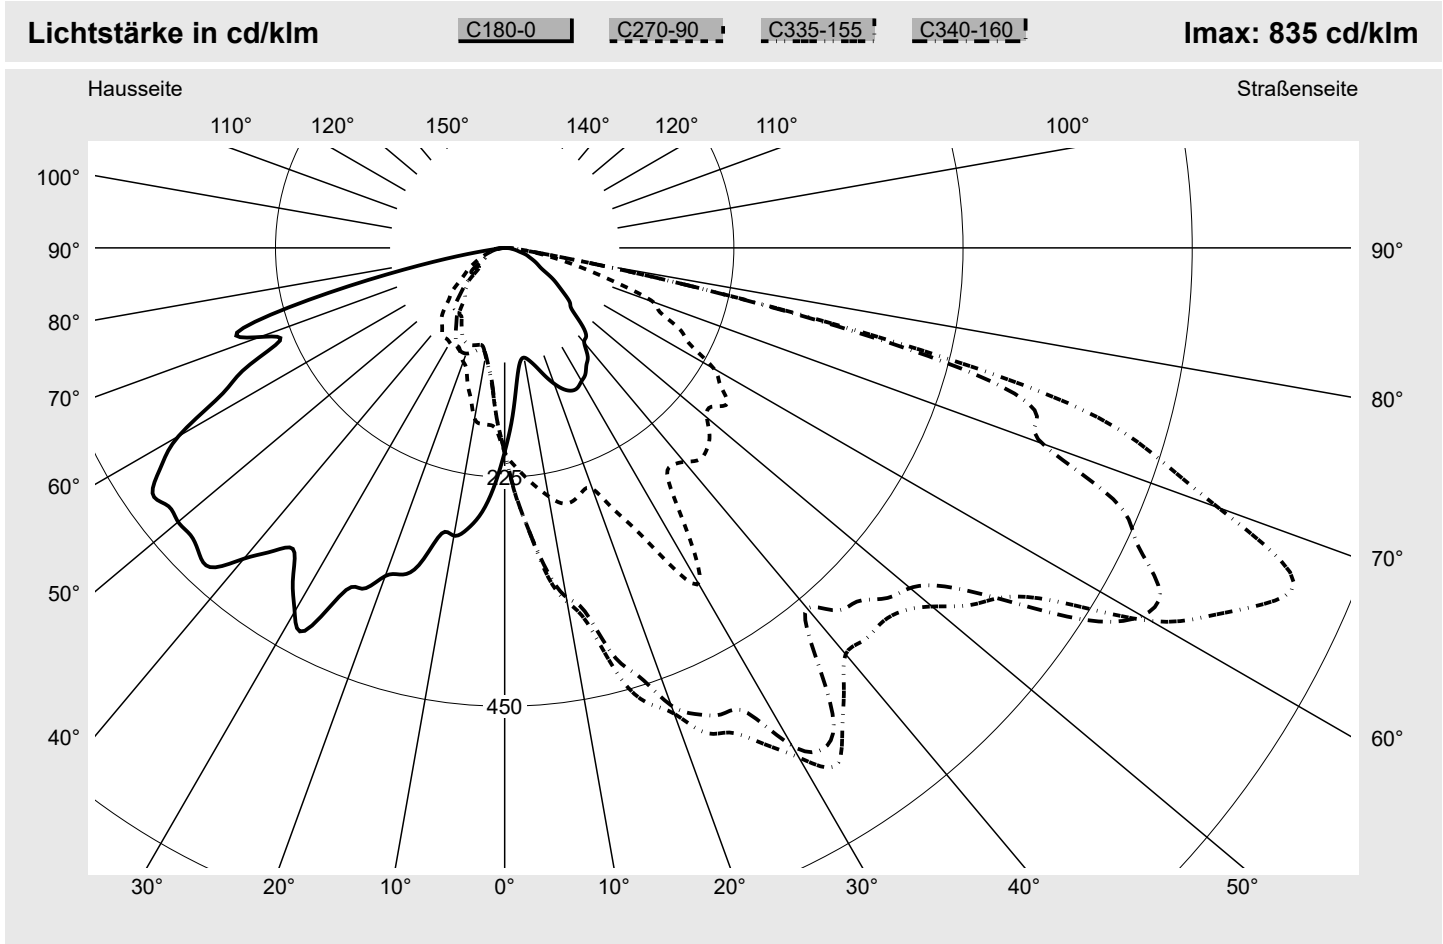

Lichttechnischer Prüfbefund

Familie Streetlight 11 mini LED	Bestell-Nr.: 5XC2EC1F08HE EAN: 4069025076687	LP-Nummer 58931_265
	Ausführung Mastansatz- / Mastaufsatzmontage, Colour Switch Optik Fußgängerüberweg, asymmetrisch links strahlend (PC-L) Abdeckung klar, PMMA Bestückung LED 3000 K CRI ≥ 70 Betriebsgerät EVG SITECO iQ Einstellung Werkseinstellung Bemessungswerte Nettolichtstrom = 7110 lm Systemleistung = 62.2 W Lichtausbeute = 114.3 lm/W	Seriendokumentation 24.06.2024
		

Leuchtenbetriebswirkungsgrade	
Eta	100.0%
Eta 0° - 90°	100.0%
Eta 90° - 180°	0.0%
Messbedingungen	
DIN EN 13032 und DIN 5032	

Lichtstärkeklasse nach EN13201-2	
Klasse:	G3
Imax 70°	745.4
Imax 80°	99.8
Imax 90°	0.0
Imax >90°	0.0
Imax >95°	0.0

Lichttechnischer Prüfbefund

Familie Streetlight 11 mini LED	Bestell-Nr.: 5XC2EC1F08HE EAN: 4069025076687	LP-Nummer 58931_265
---	---	-------------------------------

Kegelmantelkurven in cd/klm **KMK 67.5°** **KMK 65°** **KMK 62.5°** **KMK 60°** **siteco**