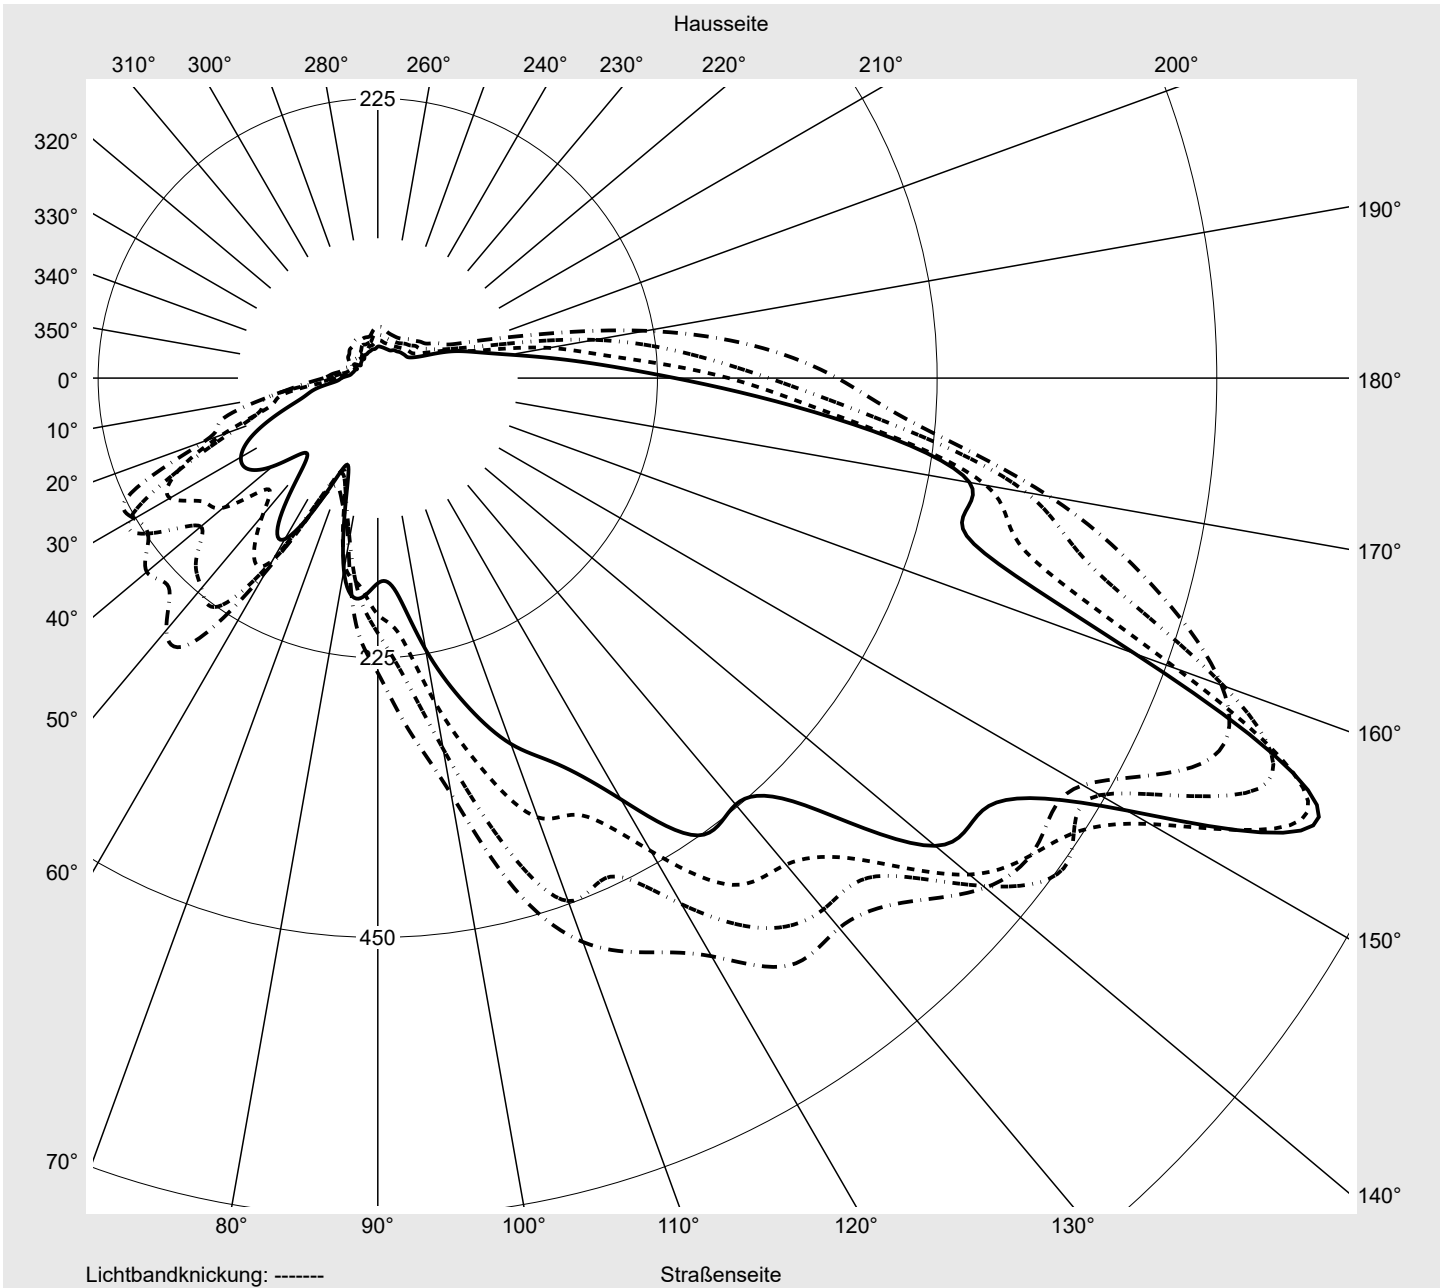

Lichttechnischer Prüfbefund

Familie Streetlight 11 mini LED	Bestell-Nr.: 5XC2EC1F08HE EAN: 4069025076687	LP-Nummer 58931_265
	Ausführung Mastansatz- / Mastaufsatzmontage, Colour Switch Optik Fußgängerüberweg, asymmetrisch links strahlend (PC-L) Abdeckung klar, PMMA Bestückung LED 3000 K CRI ≥ 70 Betriebsgerät EVG SITECO iQ Einstellung Werkseinstellung Bemessungswerte Nettolichtstrom = 7110 lm Systemleistung = 62.2 W Lichtausbeute = 114.3 lm/W	Seriendokumentation 24.06.2024
		

Leuchtenbetriebswirkungsgrade	
Eta	100.0%
Eta 0° - 90°	100.0%
Eta 90° - 180°	0.0%
Messbedingungen	
DIN EN 13032 und DIN 5032	

Lichtstärkeklasse nach EN13201-2	
Klasse:	G3
Imax 70°	745.4
Imax 80°	99.8
Imax 90°	0.0
Imax >90°	0.0
Imax >95°	0.0

Lichttechnischer Prüfbefund

Familie Streetlight 11 mini LED	Bestell-Nr.: 5XC2EC1F08HE EAN: 4069025076687	LP-Nummer 58931_265
---	---	-------------------------------

Kegelmantelkurven in cd/klm **KMK 67.5°** **KMK 65°** **KMK 62.5°** **KMK 60°** **siteco**