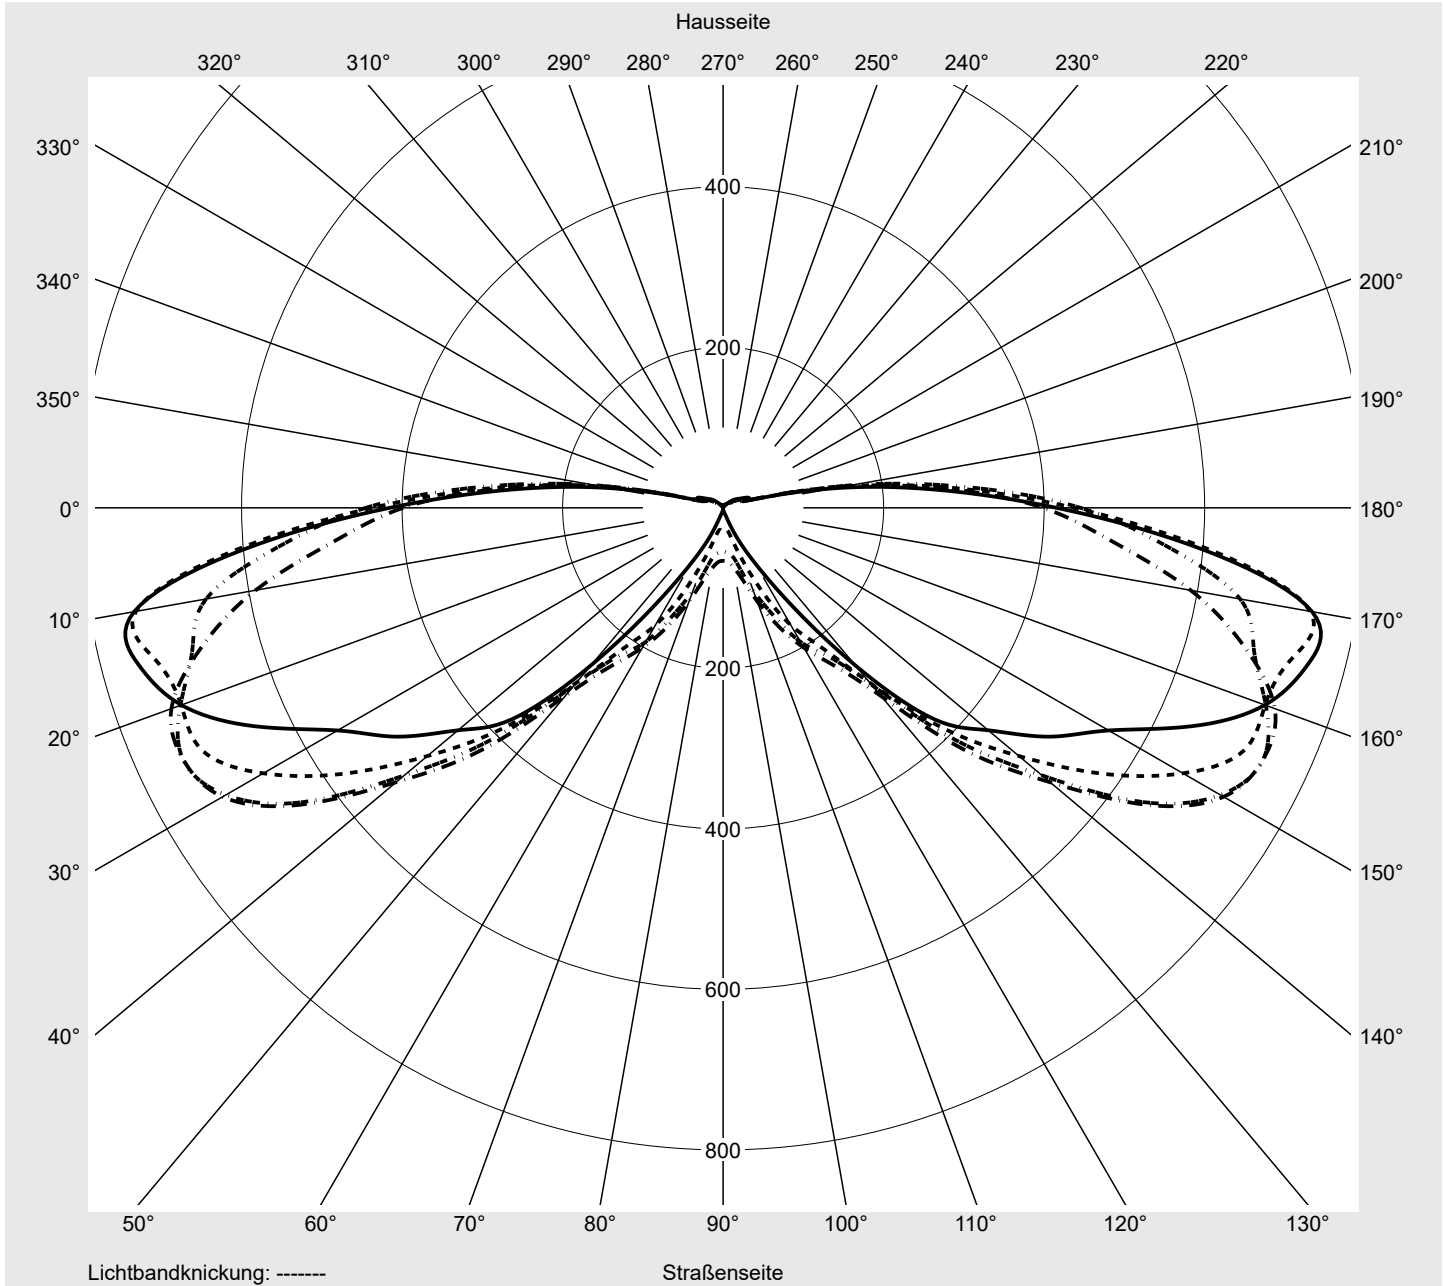

Lichttechnischer Prüfbefund

Familie
Streetlight 11 mini LED

Bestell-Nr.: 5XC2NC1F08GE
EAN: 4069025076755

LP-Nummer
59457_352

Ausführung Mastansatz- / Mastaufsatzmontage
Optik asymmetrisch, extrem breit strahlend mit Back Light Control (ST1.0aB)
Abdeckung klar, PMMA
Bestückung LED 2200 K | CRI ≥ 70
Betriebsgerät EVG SITECO iQ
Einstellung indiv. Einstellung
Bemessungswerte Nettolichtstrom = 2560 lm
 Systemleistung = 25.3 W
 Lichtausbeute = 101.2 lm/W

Leuchtenbetriebswirkungsgrade

Eta 100.0%
 Eta 0° - 90° 100.0%
 Eta 90° - 180° 0.0%

Lichtstärkeklasse nach EN13201-2

Klasse: G1
 Imax 70° 742.9
 Imax 80° 194.9
 Imax 90° 0.0
 Imax >90° 0.0
 Imax >95° 0.0

Messbedingungen

DIN EN 13032 und DIN 5032

Lichttechnischer Prüfbefund

Familie Streetlight 11 mini LED	Bestell-Nr.: 5XC2NC1F08GE EAN: 4069025076755	LP-Nummer 59457_352
---	---	--------------------------------------

Kegelmantelkurven in cd/klm **KMK 72,5°** **KMK 70°** **KMK 67,5°** **KMK 65°** **siteco**