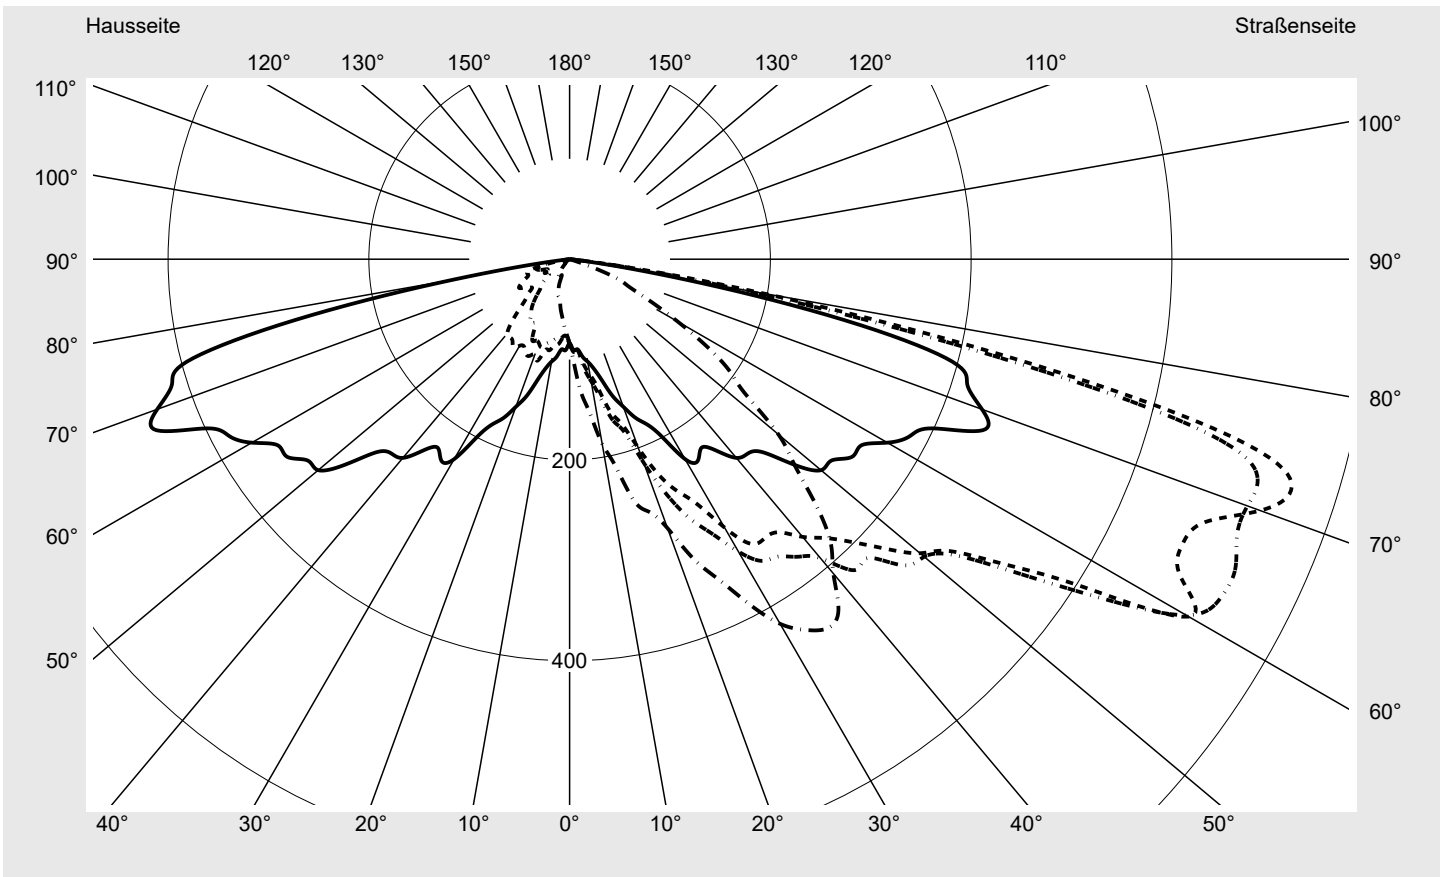

Lichttechnischer Prüfbefund

Familie
Streetlight 11 mini LED

Bestell-Nr.: 5XC2NC1F08GE
EAN: 4069025076755

LP-Nummer
59457_352

Ausführung Mastansatz- / Mastaufsatzmontage
Optik asymmetrisch, extrem breit strahlend mit Back Light Control (ST1.0aB)
Abdeckung klar, PMMA
Bestückung LED 2200 K | CRI ≥ 70
Betriebsgerät EVG SITECO iQ
Einstellung indiv. Einstellung
Bemessungswerte Nettolichtstrom = 2560 lm
 Systemleistung = 25.3 W
 Lichtausbeute = 101.2 lm/W

Seriendokumentation
24.06.2024

siteco

Lichtstärke in cd/klm

C180-0

C195-15

C200-20

C270-90

Imax: 754 cd/klm

Leuchtenbetriebswirkungsgrade

Eta 100.0%
 Eta 0° - 90° 100.0%
 Eta 90° - 180° 0.0%

Lichtstärkeklasse nach EN13201-2

Klasse: G1
 Imax 70° 742.9
 Imax 80° 194.9
 Imax 90° 0.0
 Imax >90° 0.0
 Imax >95° 0.0

Messbedingungen

DIN EN 13032 und DIN 5032

Lichttechnischer Prüfbefund

Familie Streetlight 11 mini LED	Bestell-Nr.: 5XC2NC1F08GE EAN: 4069025076755	LP-Nummer 59457_352
---	---	--------------------------------------

Kegelmantelkurven in cd/klm **KMK 72,5°** **KMK 70°** **KMK 67,5°** **KMK 65°** **siteco**