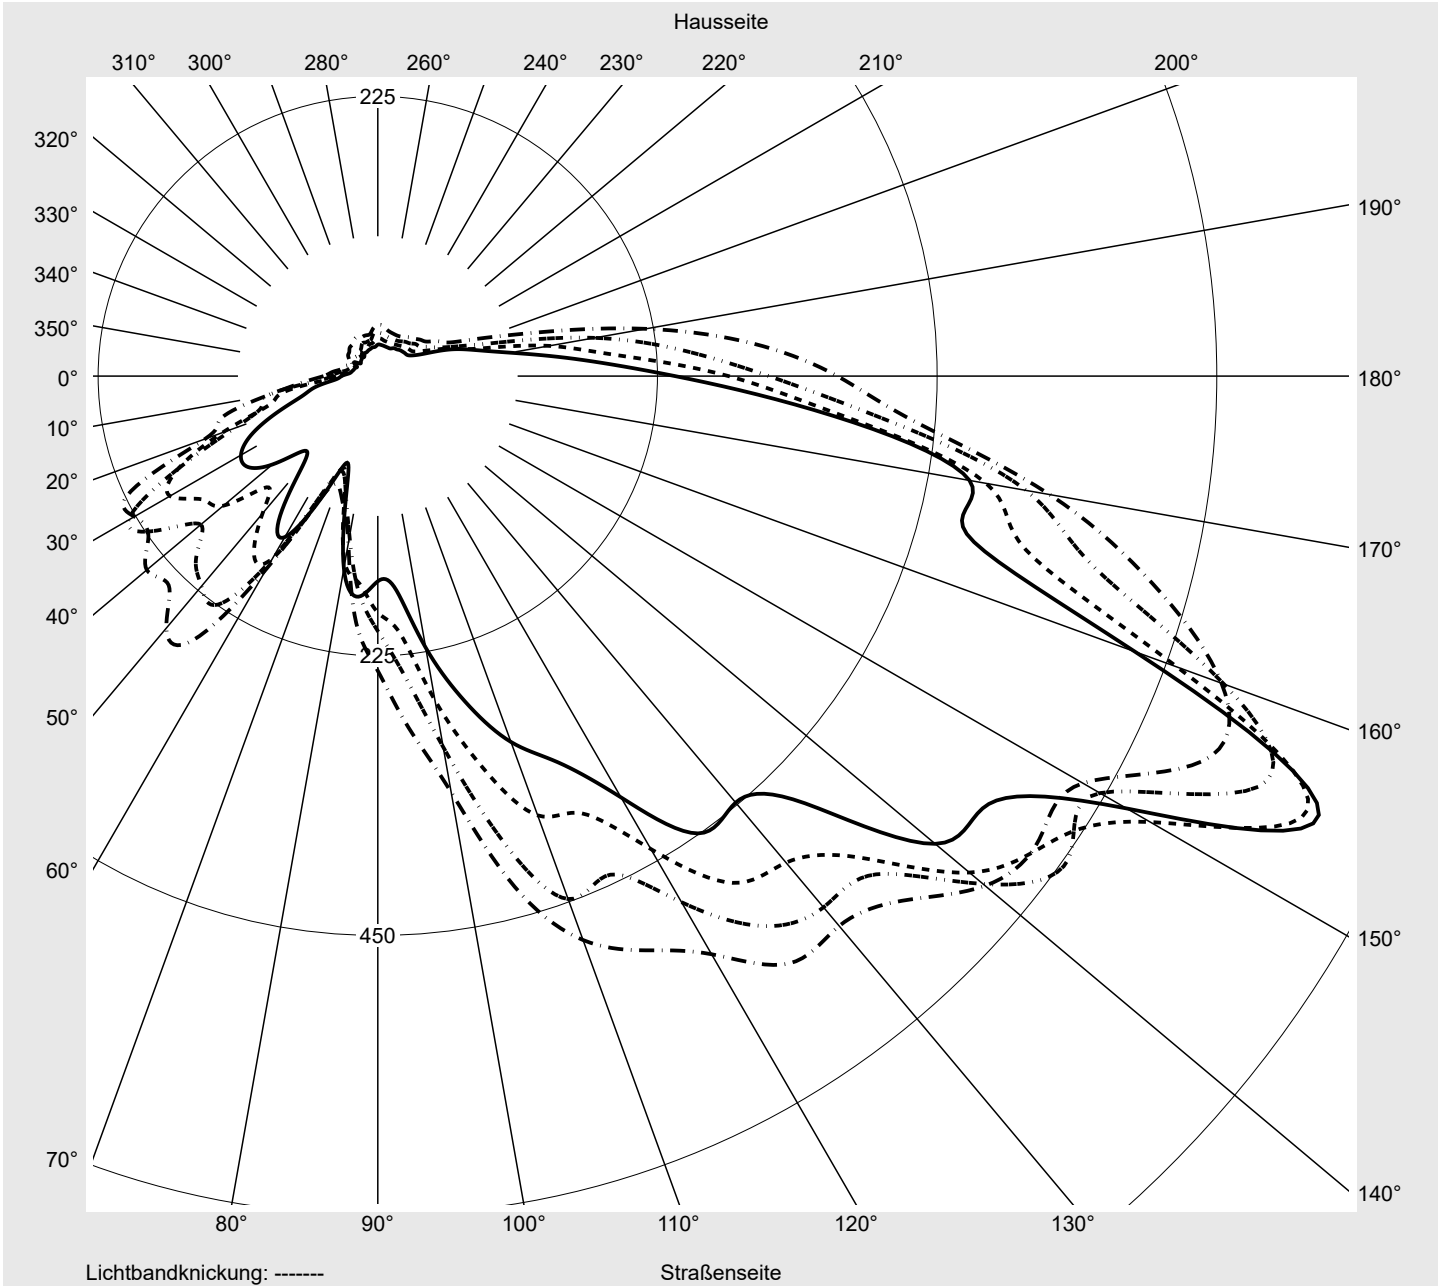

Lichttechnischer Prüfbefund

Familie Streetlight 11 mini LED	Bestell-Nr.: 5XC2EC1F08HE EAN: 4069025076687	LP-Nummer 58931_283
---	---	-------------------------------

Kegelmantelkurven in cd/klm **KMK 67.5°** **KMK 65°** **KMK 62.5°** **KMK 60°** **siteco**