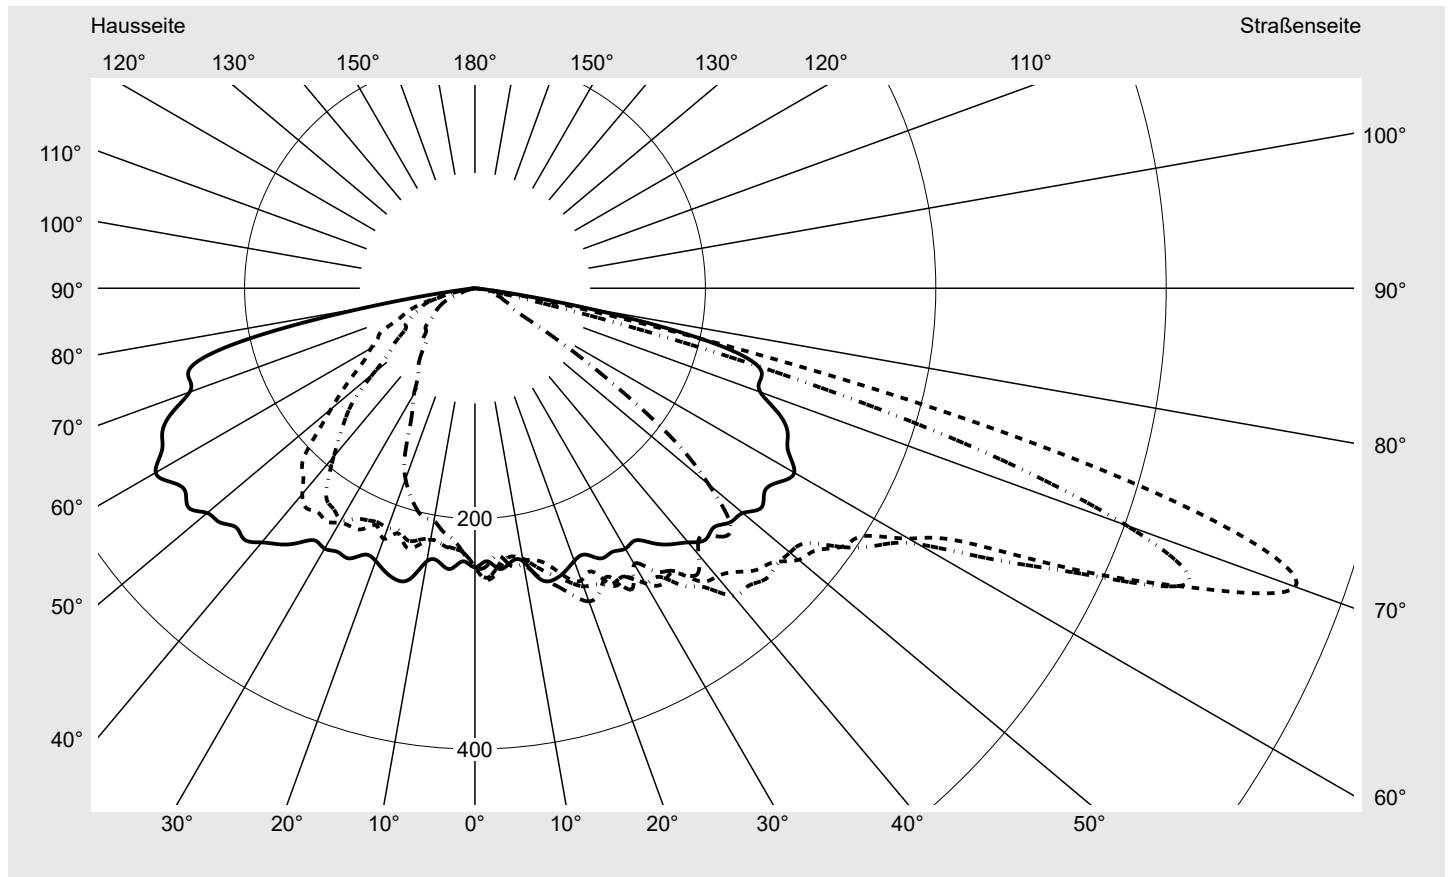

Abdeckung Einscheibensicherheitsglas (ESG)

Bestückung LED 3000 K | CRI ≥ 70

Betriebsgerät EVG SITECO iQ - Smart Interface

Bemessungswerte
Nettolichtstrom = 9020 lm
Systemleistung = 55.6 W
Lichtausbeute = 162.2 lm/W

Seriendokumentation
11.07.2024

siteco

Lichtstärke in cd/klm

C180-0

C205-25

C210-30

C270-90

Imax: 758 cd/klm

Leuchtenbetriebswirkungsgrade

Eta	100.0%
Eta 0° - 90°	100.0%
Eta 90° - 180°	0.0%

Lichtstärkeklasse nach EN13201-2

Klasse:	G3
Imax 70°	757.8
Imax 80°	95.1
Imax 90°	0.0
Imax >90°	0.0
Imax >95°	0.0

Messbedingungen

Kegelmantelkurven in cd/klm **KMK 70°** **KMK 67,5°** **KMK 65°** **KMK 62,5°** **siteco**

Lichttechnischer Prüfbefund

Familie DL® 50 mini LED	Bestell-Nr.: 5XA248D31U08JE EAN: 4069025023537	LP-Nummer 59076_2669
Wertetabelle Lichtstärkemessung		Maximale Lichtstärke
		siteco