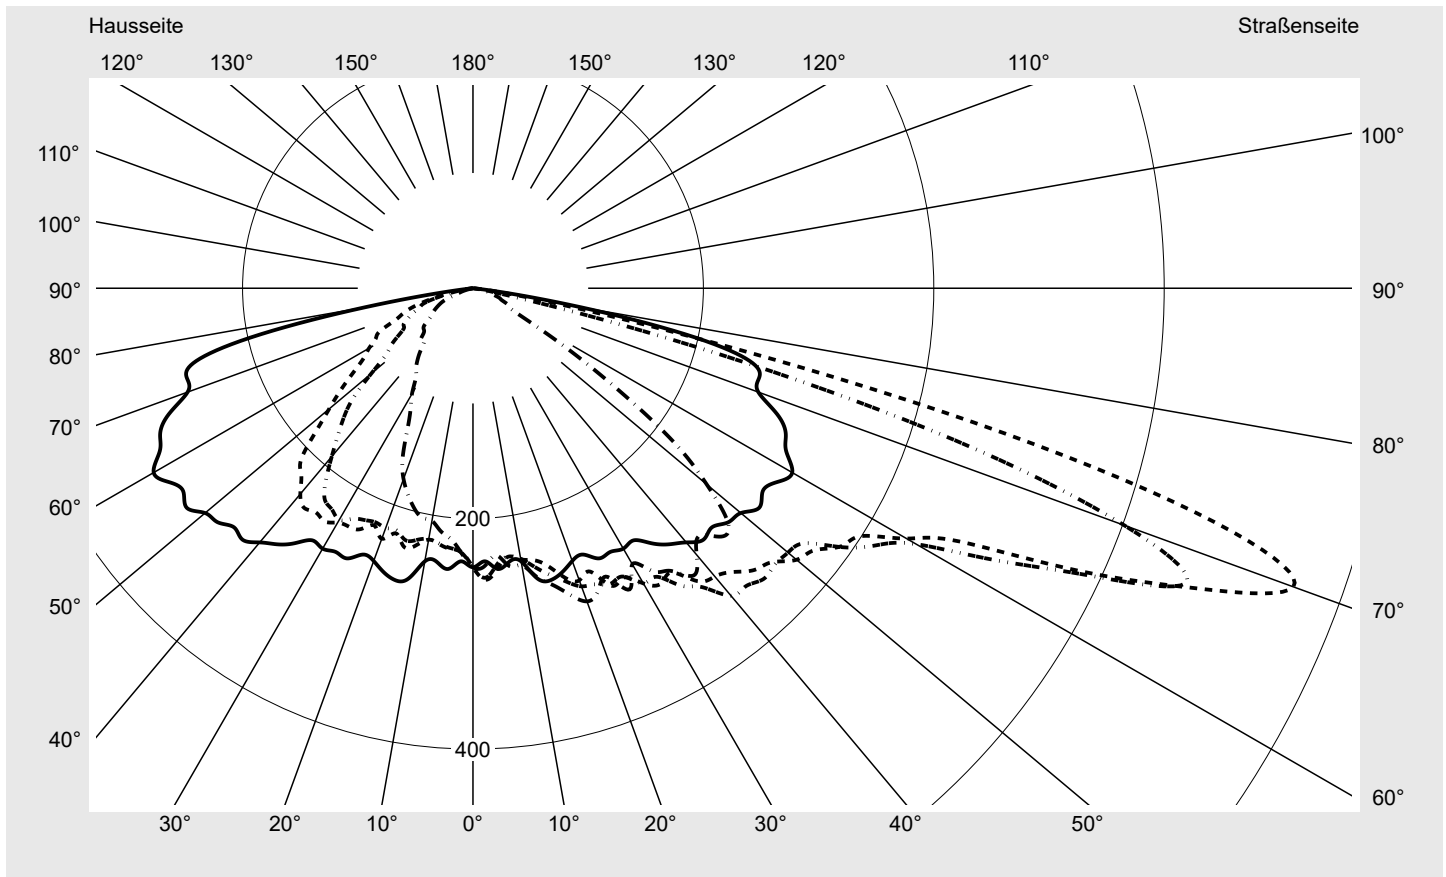

Abdeckung Einscheibensicherheitsglas (ESG)

Bestückung LED 3000 K | CRI ≥ 70

Betriebsgerät EVG SITECO iQ - Smart Interface

Bemessungswerte
Nettolichtstrom = 9020 lm
Systemleistung = 55.6 W
Lichtausbeute = 162.2 lm/W

Seriendokumentation
11.07.2024

siteco

Lichtstärke in cd/klm

C180-0

C205-25

C210-30

C270-90

Imax: 758 cd/klm

Leuchtenbetriebswirkungsgrade

Eta	100.0%
Eta 0° - 90°	100.0%
Eta 90° - 180°	0.0%

Lichtstärkeklasse nach EN13201-2

Klasse:	G3
Imax 70°	757.8
Imax 80°	95.1
Imax 90°	0.0
Imax >90°	0.0
Imax >95°	0.0

Messbedingungen

Kegelmantelkurven in cd/klm **KMK 70°** **KMK 67,5°** **KMK 65°** **KMK 62,5°** **siteco**

Lichttechnischer Prüfbefund

Familie DL® 50 mini LED	Bestell-Nr.: 5XA248D31V08JE EAN: 4058352055731	LP-Nummer 59076_2670
Wertetabelle Lichtstärkemessung		Maximale Lichtstärke
		siteco