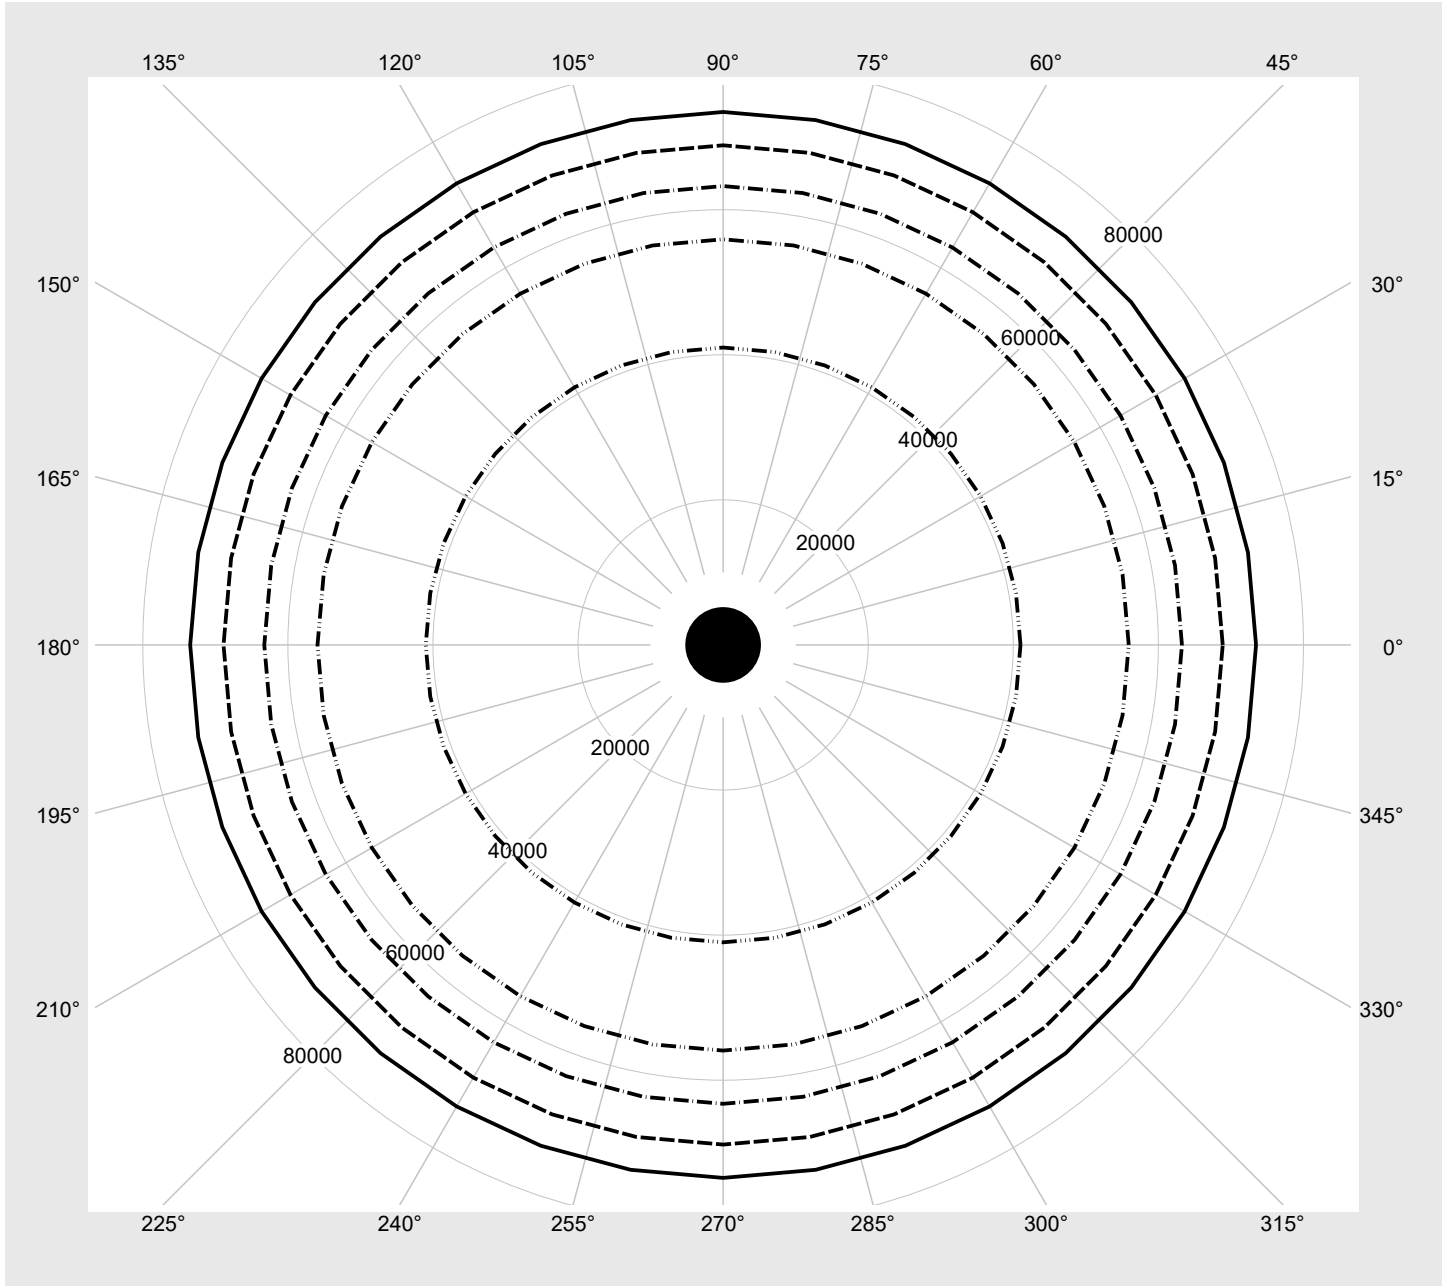

**Bestückung** LED 6500 K | CRI ≥ 80

**Betriebsgerät** EVG-Multilumen

**Einstellung** indiv. Einstellung: DIP-Stufe=4, Farbtemperatur 6500K

**Bemessungswerte**  
Nettolichtstrom = 1480 lm  
Systemleistung = 10.6 W  
Lichtausbeute = 139.6 lm/W

UGR-Tabelle		Standardraum									
Raumabmessungen		Blickrichtung quer zur Leuchte (C0)					Blickrichtung längs zur Leuchte (C90)				
x	y										
2H	2H	27,5	29,2	27,9	29,5	29,8	27,5	29,2	27,9	29,5	29,8
	3H	29,1	30,6	29,4	30,9	31,3	29,1	30,6	29,4	30,9	31,3
	4H	29,7	31,1	30,1	31,4	31,8	29,7	31,1	30,1	31,4	31,8
	6H	30,1	31,4	30,5	31,8	32,2	30,1	31,4	30,5	31,8	32,2
	8H	30,3	31,5	30,7	31,9	32,3	30,3	31,5	30,7	31,9	32,3
	12H	30,4	31,5	30,8	31,9	32,4	30,4	31,5	30,8	31,9	32,4
4H	2H	28,3	29,7	28,7	30,0	30,4	28,3	29,7	28,7	30,0	30,4
	3H	30,0	31,2	30,4	31,6	32,0	30,0	31,2	30,4	31,6	32,0
	4H	30,7	31,8	31,1	32,2	32,6	30,7	31,8	31,1	32,2	32,6
	6H	31,3	32,2	31,7	32,6	33,1	31,3	32,2	31,7	32,6	33,1
	8H	31,5	32,3	31,9	32,8	33,2	31,5	32,3	31,9	32,8	33,2
	12H	31,6	32,4	32,1	32,8	33,3	31,6	32,4	32,1	32,8	33,3
8H	4H	31,0	31,9	31,5	32,3	32,8	31,0	31,9	31,5	32,3	32,8
	6H	31,7	32,4	32,2	32,9	33,4	31,7	32,4	32,2	32,9	33,4
	8H	32,0	32,6	32,5	33,1	33,6	32,0	32,6	32,5	33,1	33,6
	12H	32,2	32,7	32,7	33,2	33,7	32,2	32,7	32,7	33,2	33,7
12H	4H	31,1	31,8	31,6	32,3	32,8	31,1	31,8	31,6	32,3	32,8
	6H	31,8	32,4	32,3	32,9	33,4	31,8	32,4	32,3	32,9	33,4
	8H	32,1	32,6	32,6	33,1	33,6	32,1	32,6	32,6	33,1	33,6

## Leuchtdichten-Tabelle Max. für $\gamma \geq 65^\circ$ Lichttechnische Abmessungen in mm: D = 84

C-Ebenen	0°
$\gamma$	Leuchtdichte in cd/m <sup>2</sup>
45°	87062.5
50°	84267.2
55°	81043.1
60°	77524.6
65°	73466.9
70°	68872.4
75°	63253.5
80°	55915.4
85°	40995.9

**Leuchtdichten in cd/m<sup>2</sup>**

γ 65°
γ 70°
γ 75°
γ 80°
γ 85°