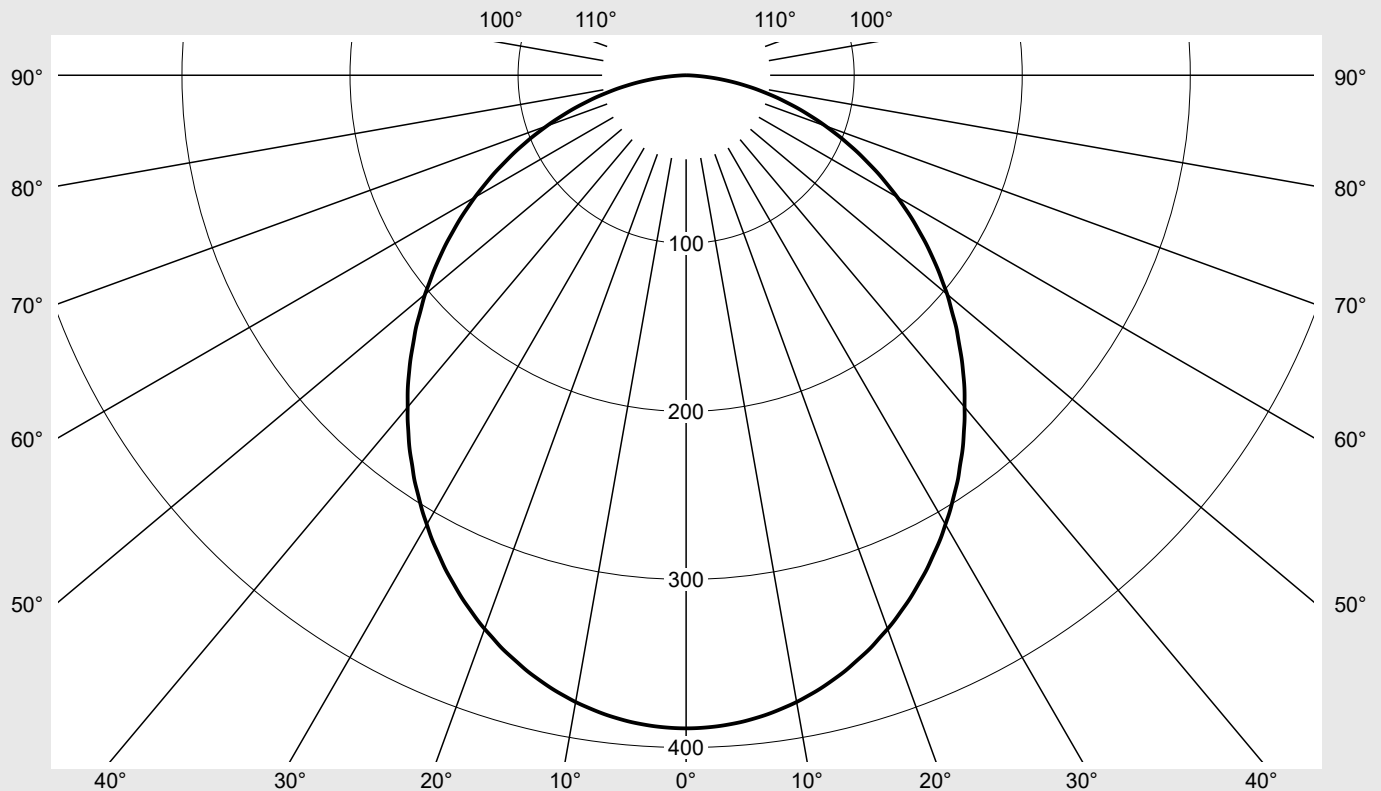

Klassifizierungen

DIN 5040 A 4 0
CIE N1=50 N2=80 N3=96
N4=100 N5=100

Leuchtenbetriebswirkungsgrade

η_{LB} 100,0%
 ϕ_u 100,0%
 ϕ_o 0,0%

Messbedingungen

DIN EN 13032 und DIN 5032