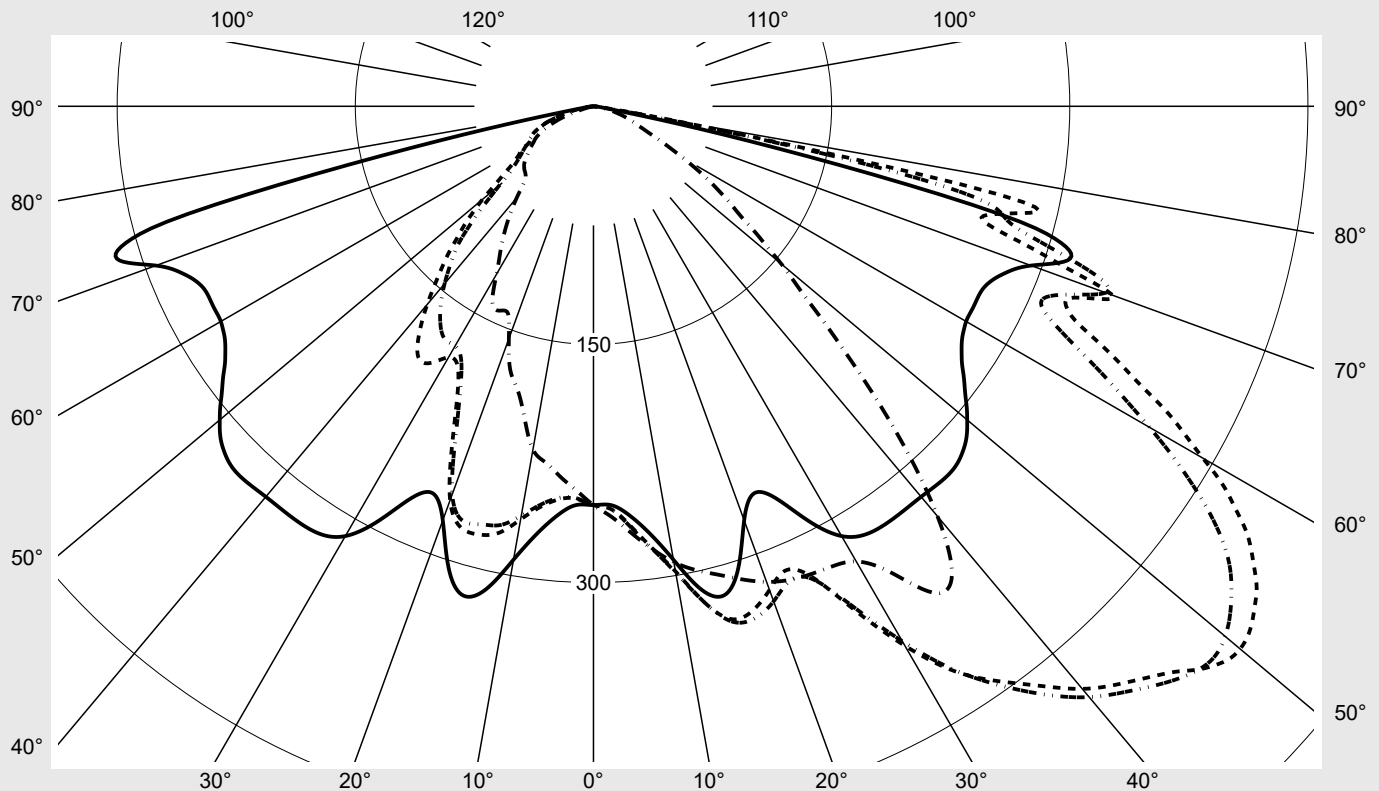

Lichttechnischer Prüfbefund

Familie
Streetlight 21 mini LED

Bestell-Nr.: 5XE2B33S08JB
EAN: 4058352724422

LP-Nummer
59074_733

Ausführung Mastansatz- / Mastaufsatzmontage, Smart Interface oben
Optik asymmetrisch, breit strahlend (ST0.5a G)
Abdeckung Einscheibensicherheitsglas (ESG)
Bestückung LED 3000 K | CRI ≥ 70
Betriebsgerät EVG-Smart Interface
Bemessungswerte Nettolichtstrom = 12940 lm
Systemleistung = 88.6 W
Lichtausbeute = 146 lm/W

Seriendokumentation
22.10.2024

siteco

Lichtstärke in cd/klm

C180-0

C210-30

C212,5-32,5

C270-90

Imax: 532 cd/klm

Hausseite

Straßenseite

Leuchtenbetriebswirkungsgrade

Eta 100.0%
Eta 0° - 90° 100.0%
Eta 90° - 180° 0.0%

Lichtstärkeklasse nach EN13201-2

Klasse: G4
Imax 70° 466.0
Imax 80° 84.5
Imax 90° 0.0
Imax >90° 0.0
Imax >95° 0.0

Kegelmantelkurven in cd/klm **KMK 50°** **KMK 49°** **KMK 48°** **KMK 47°**

Lichttechnischer Prüfbefund

Familie Streetlight 21 mini LED	Bestell-Nr.: 5XE2B33S08JB EAN: 4058352724422	LP-Nummer 59074_733
Wertetabelle Lichtstärkemessung		Maximale Lichtstärke
		siteco