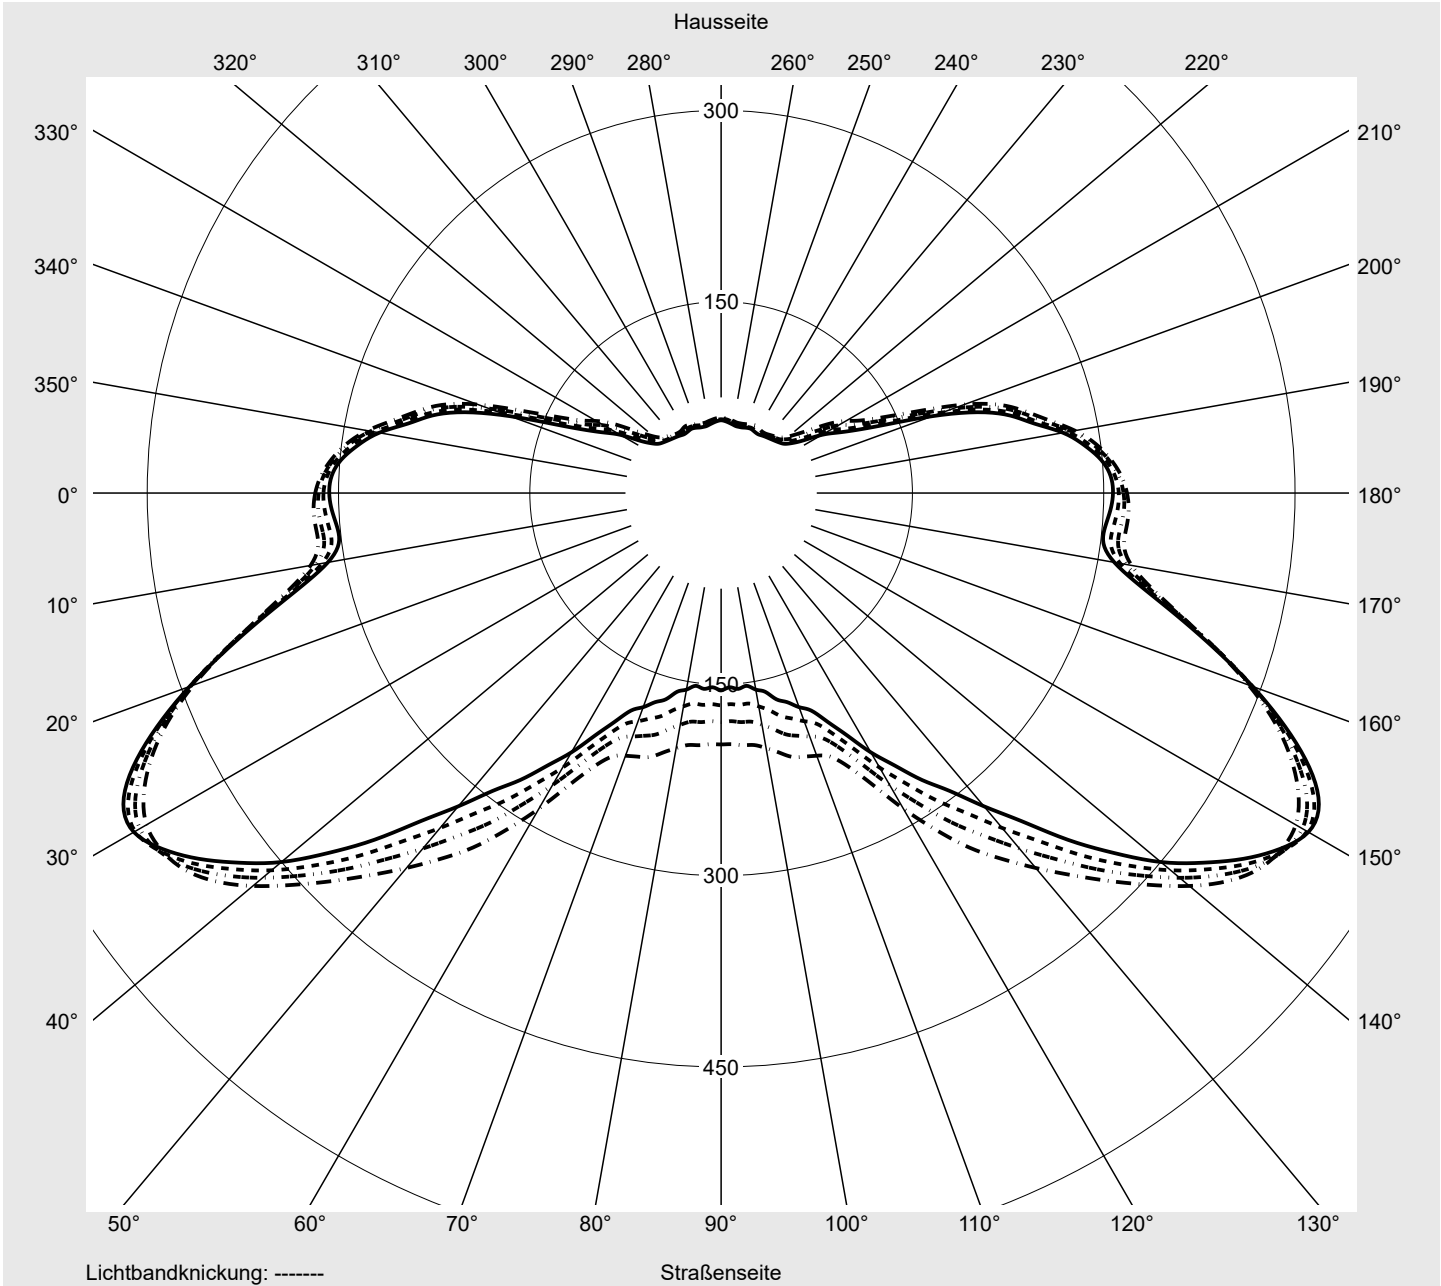

Lichttechnischer Prüfbefund

Familie
Streetlight 21 mini LED

Bestell-Nr.: 5XE2B33S08JB
EAN: 4058352724422

LP-Nummer
59074_733

Ausführung Mastansatz- / Mastaufsatzmontage, Smart Interface oben
Optik asymmetrisch, breit strahlend (ST0.5a G)
Abdeckung Einscheibensicherheitsglas (ESG)
Bestückung LED 3000 K | CRI ≥ 70
Betriebsgerät EVG-Smart Interface
Bemessungswerte Nettolichtstrom = 12940 lm
Systemleistung = 88.6 W
Lichtausbeute = 146 lm/W

Hausseite

Straßenseite

Leuchtenbetriebswirkungsgrade

Eta 100.0%
Eta 0° - 90° 100.0%
Eta 90° - 180° 0.0%

Lichtstärkeklasse nach EN13201-2

Klasse: G4
Imax 70° 466.0
Imax 80° 84.5
Imax 90° 0.0
Imax >90° 0.0
Imax >95° 0.0

Messbedingungen

DIN EN 13032 und DIN 5032

Lichttechnischer Prüfbefund

Familie Streetlight 21 mini LED	Bestell-Nr.: 5XE2B33S08JB EAN: 4058352724422	LP-Nummer 59074_733
---	---	-------------------------------

Kegelmantelkurven in cd/klm **KMK 50°** **KMK 49°** **KMK 48°** **KMK 47°**

Lichttechnischer Prüfbefund

Familie Streetlight 21 mini LED	Bestell-Nr.: 5XE2B33S08JB EAN: 4058352724422	LP-Nummer 59074_733
Wertetabelle Lichtstärkemessung		Maximale Lichtstärke
		siteco