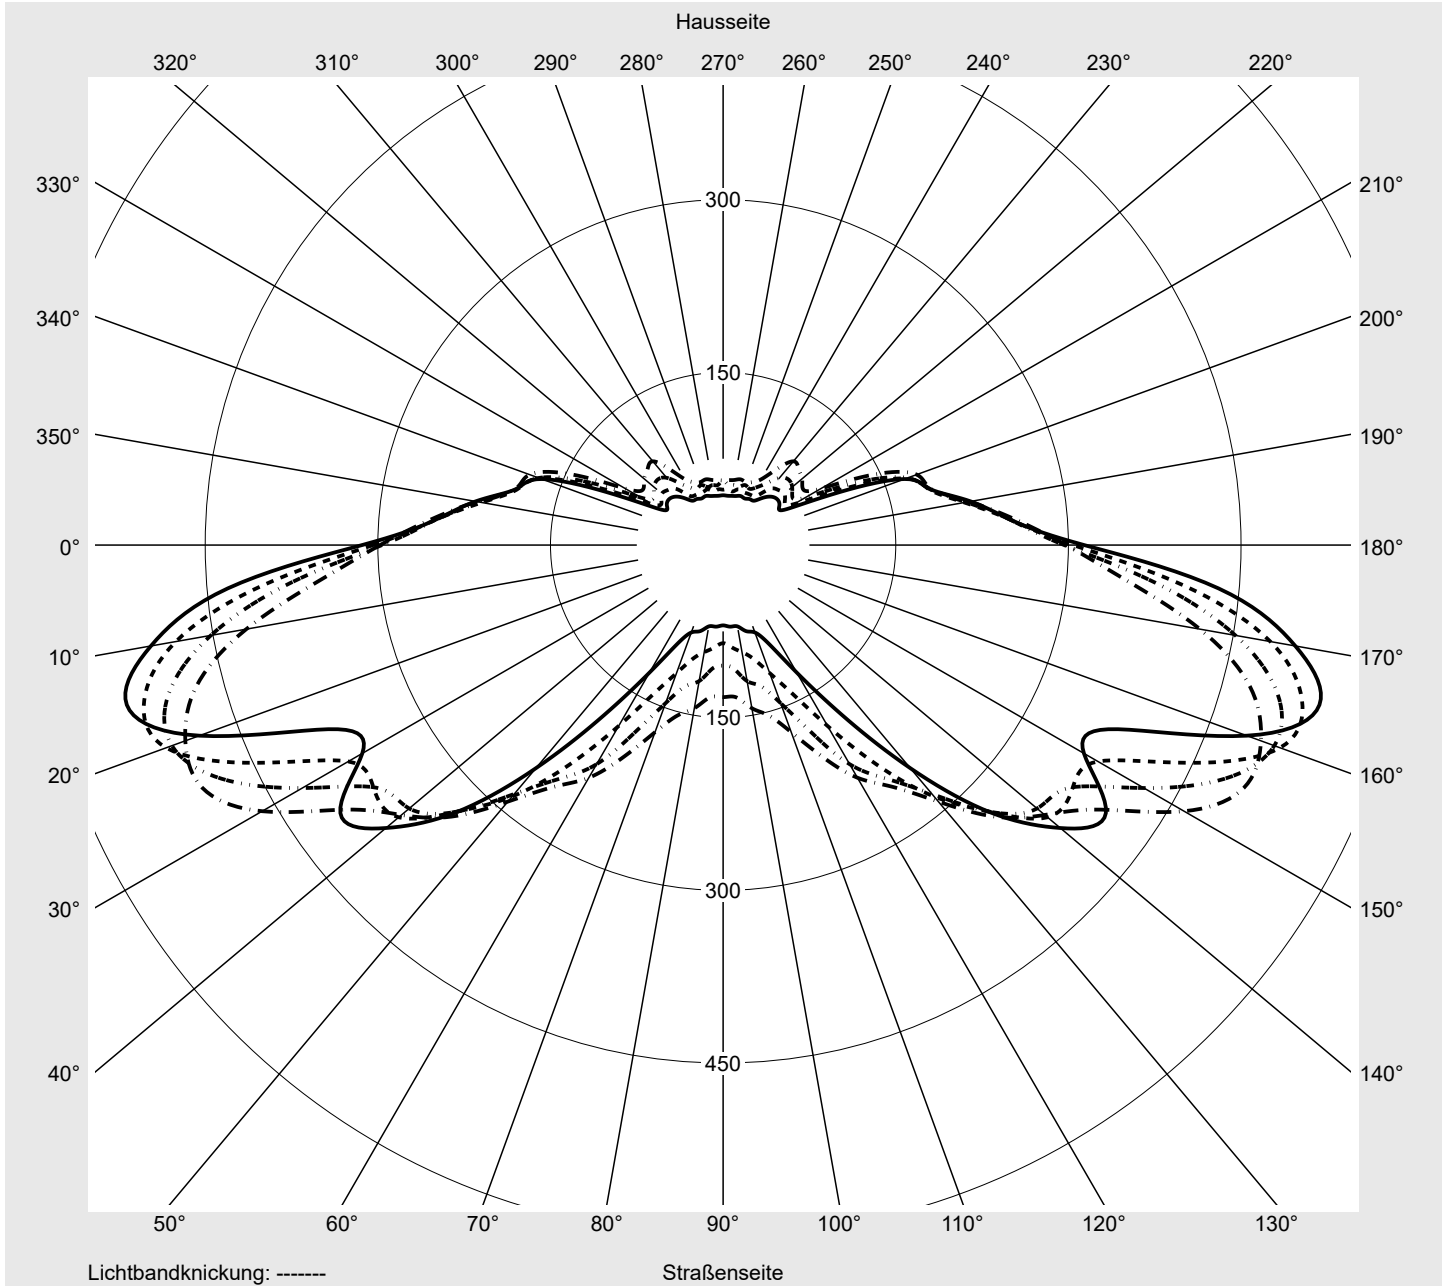

Lichttechnischer Prüfbefund

Familie
Streetlight 21 mini LED

Bestell-Nr.: 5XE2C33S08JB
EAN: 4058352724880

LP-Nummer
59082_733

Ausführung Mastansatz- / Mastaufsatzmontage, Smart Interface oben
Optik asymmetrisch, breit strahlend (ST0.8a G)
Abdeckung Einscheibensicherheitsglas (ESG)
Bestückung LED 3000 K | CRI ≥ 70
Betriebsgerät EVG-Smart Interface
Bemessungswerte Nettolichtstrom = 12940 lm
Systemleistung = 88.6 W
Lichtausbeute = 146 lm/W

Leuchtenbetriebswirkungsgrade

Eta	100.0%
Eta 0° - 90°	100.0%
Eta 90° - 180°	0.0%

Lichtstärkeklasse nach EN13201-2

Klasse:	G4
Imax 70°	493.9
Imax 80°	97.8
Imax 90°	0.0
Imax >90°	0.0
Imax >95°	0.0

Messbedingungen

DIN EN 13032 und DIN 5032

Lichttechnischer Prüfbefund

Familie Streetlight 21 mini LED	Bestell-Nr.: 5XE2C33S08JB EAN: 4058352724880	LP-Nummer 59082_733
---	---	-------------------------------

Kegelmantelkurven in cd/klm **KMK 60°** **KMK 57.5°** **KMK 55°** **KMK 52.5°** **siteco**