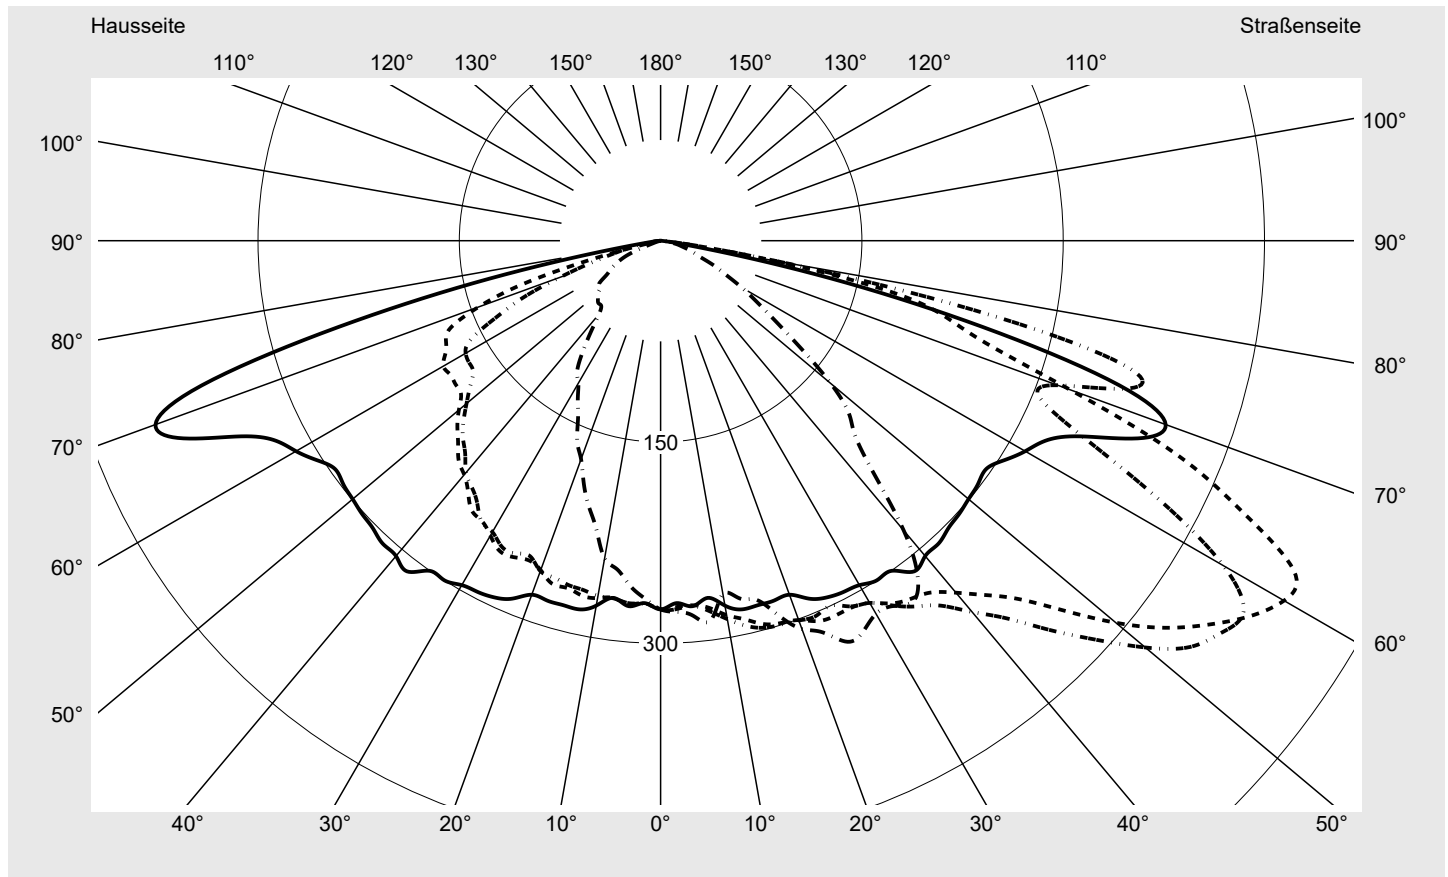

Lichttechnischer Prüfbefund

Familie
Streetlight 21 mini LED

Bestell-Nr.: 5XE2C33S08JB
EAN: 4058352724880

LP-Nummer
59082_733

Ausführung Mastansatz- / Mastaufsatzmontage, Smart Interface oben
Optik asymmetrisch, breit strahlend (ST0.8a G)
Abdeckung Einscheibensicherheitsglas (ESG)
Bestückung LED 3000 K | CRI ≥ 70
Betriebsgerät EVG-Smart Interface
Bemessungswerte Nettolichtstrom = 12940 lm
Systemleistung = 88.6 W
Lichtausbeute = 146 lm/W

Seriendokumentation
22.10.2024

sitEco

Lichtstärke in cd/klm

C180-0

C195-15

C200-20

C270-90

Imax: 536 cd/klm

Leuchtenbetriebswirkungsgrade

Eta	100.0%
Eta 0° - 90°	100.0%
Eta 90° - 180°	0.0%

Lichtstärkeklasse nach EN13201-2

Klasse:	G4
Imax 70°	493.9
Imax 80°	97.8
Imax 90°	0.0
Imax >90°	0.0
Imax >95°	0.0

Messbedingungen

DIN EN 13032 und DIN 5032

Lichttechnischer Prüfbefund

Familie Streetlight 21 mini LED	Bestell-Nr.: 5XE2C33S08JB EAN: 4058352724880	LP-Nummer 59082_733
---	---	-------------------------------

Kegelmantelkurven in cd/klm **KMK 60°** **KMK 57.5°** **KMK 55°** **KMK 52.5°** **siteco**