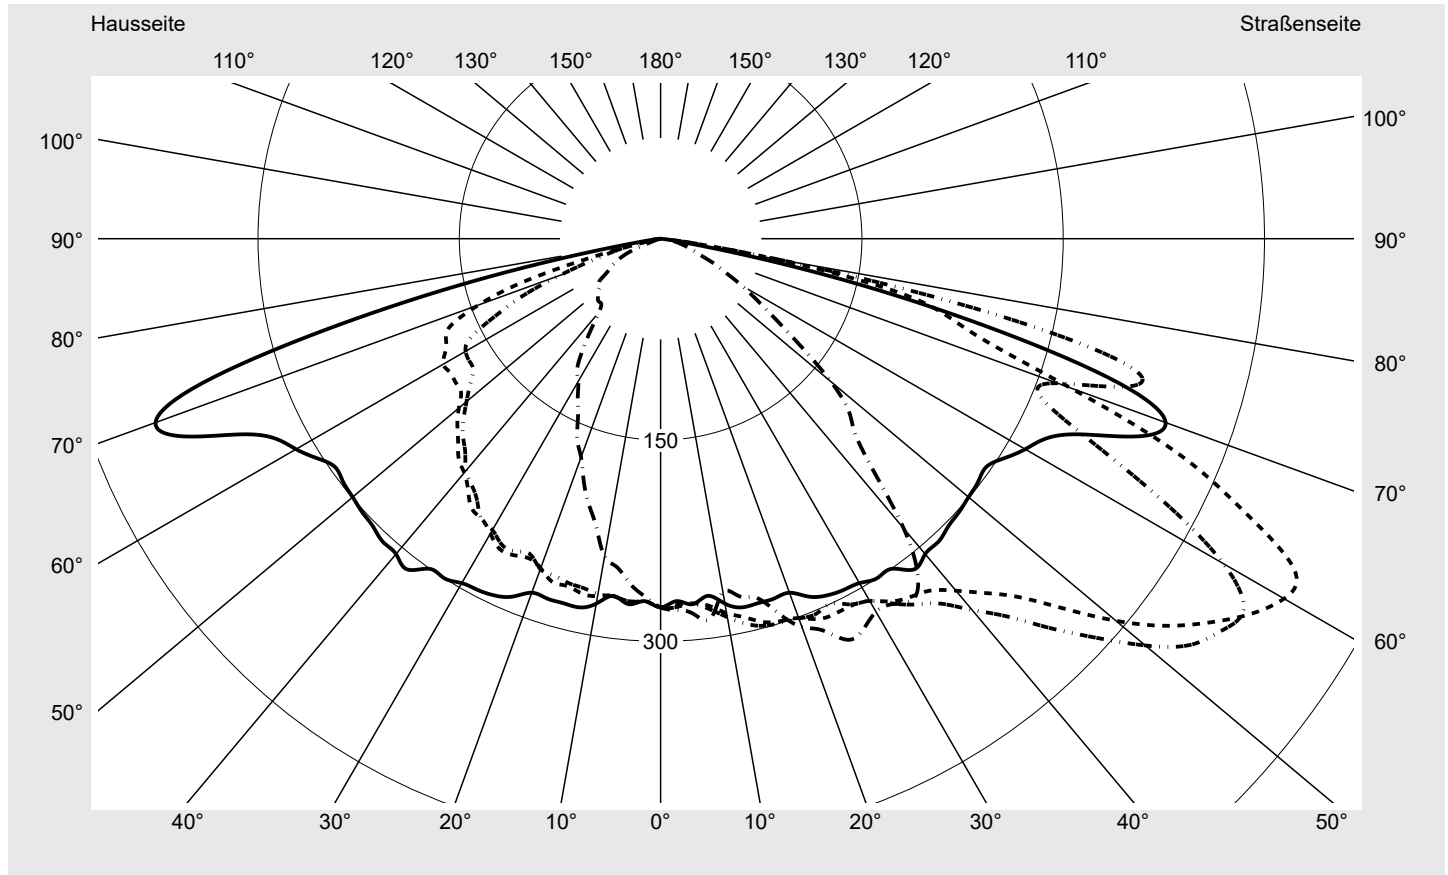

## Lichttechnischer Prüfbefund

**Familie**  
**Streetlight 21 mini LED**

**Bestell-Nr.: 5XE2C33T08JB**  
**EAN: 4058352724910**

**LP-Nummer**  
**59082\_734**

**Ausführung** Mastansatz- / Mastaufsatzmontage, Smart Interface oben/unten  
**Optik** asymmetrisch, breit strahlend (ST0.8a G)  
**Abdeckung** Einscheibensicherheitsglas (ESG)  
**Bestückung** LED 3000 K | CRI ≥ 70  
**Betriebsgerät** EVG-Smart Interface  
**Bemessungswerte** Nettolichtstrom = 12940 lm  
 Systemleistung = 88.6 W  
 Lichtausbeute = 146 lm/W

**Seriendokumentation**  
**22.10.2024**

**siteco**

**Lichtstärke in cd/klm**

**C180-0**

**C195-15**

**C200-20**

**C270-90**

**Imax: 536 cd/klm**

**Leuchtenbetriebswirkungsgrade**

Eta	100.0%
Eta 0° - 90°	100.0%
Eta 90° - 180°	0.0%

**Lichtstärkeklasse nach EN13201-2**

Klasse:	G4
Imax 70°	493.9
Imax 80°	97.8
Imax 90°	0.0
Imax >90°	0.0
Imax >95°	0.0

**Messbedingungen**