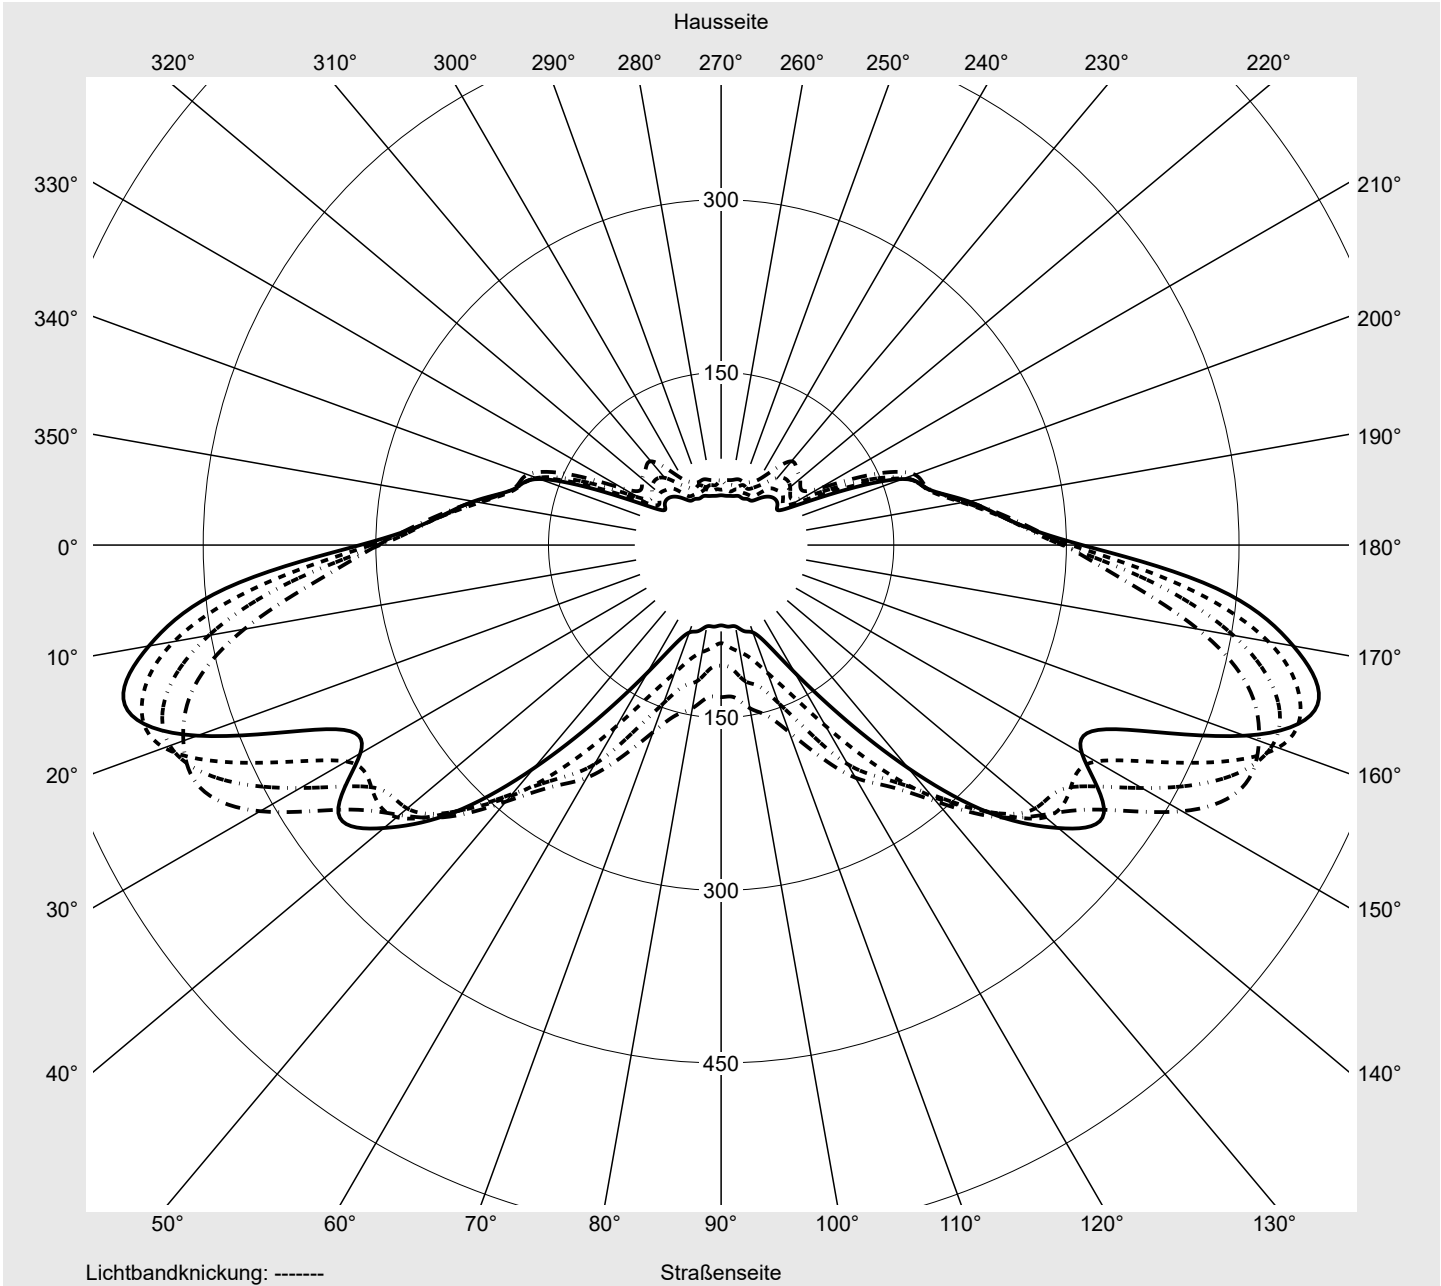

## Lichttechnischer Prüfbefund

**Familie**  
**Streetlight 21 mini LED**

**Bestell-Nr.: 5XE2C33T08JB**  
**EAN: 4058352724910**

**LP-Nummer**  
**59082\_734**

**Ausführung** Mastansatz- / Mastaufsatzmontage, Smart Interface oben/unten  
**Optik** asymmetrisch, breit strahlend (ST0.8a G)  
**Abdeckung** Einscheibensicherheitsglas (ESG)  
**Bestückung** LED 3000 K | CRI ≥ 70  
**Betriebsgerät** EVG-Smart Interface  
**Bemessungswerte** Nettolichtstrom = 12940 lm  
 Systemleistung = 88.6 W  
 Lichtausbeute = 146 lm/W

**Leuchtenbetriebswirkungsgrade**

Eta	100.0%
Eta 0° - 90°	100.0%
Eta 90° - 180°	0.0%

**Lichtstärkeklasse nach EN13201-2**

Klasse:	G4
Imax 70°	493.9
Imax 80°	97.8
Imax 90°	0.0
Imax >90°	0.0
Imax >95°	0.0

**Messbedingungen**

**Kegelmantelkurven in cd/klm**    **KMK 60°**    **KMK 57.5°**    **KMK 55°**    **KMK 52.5°**    **siteco**