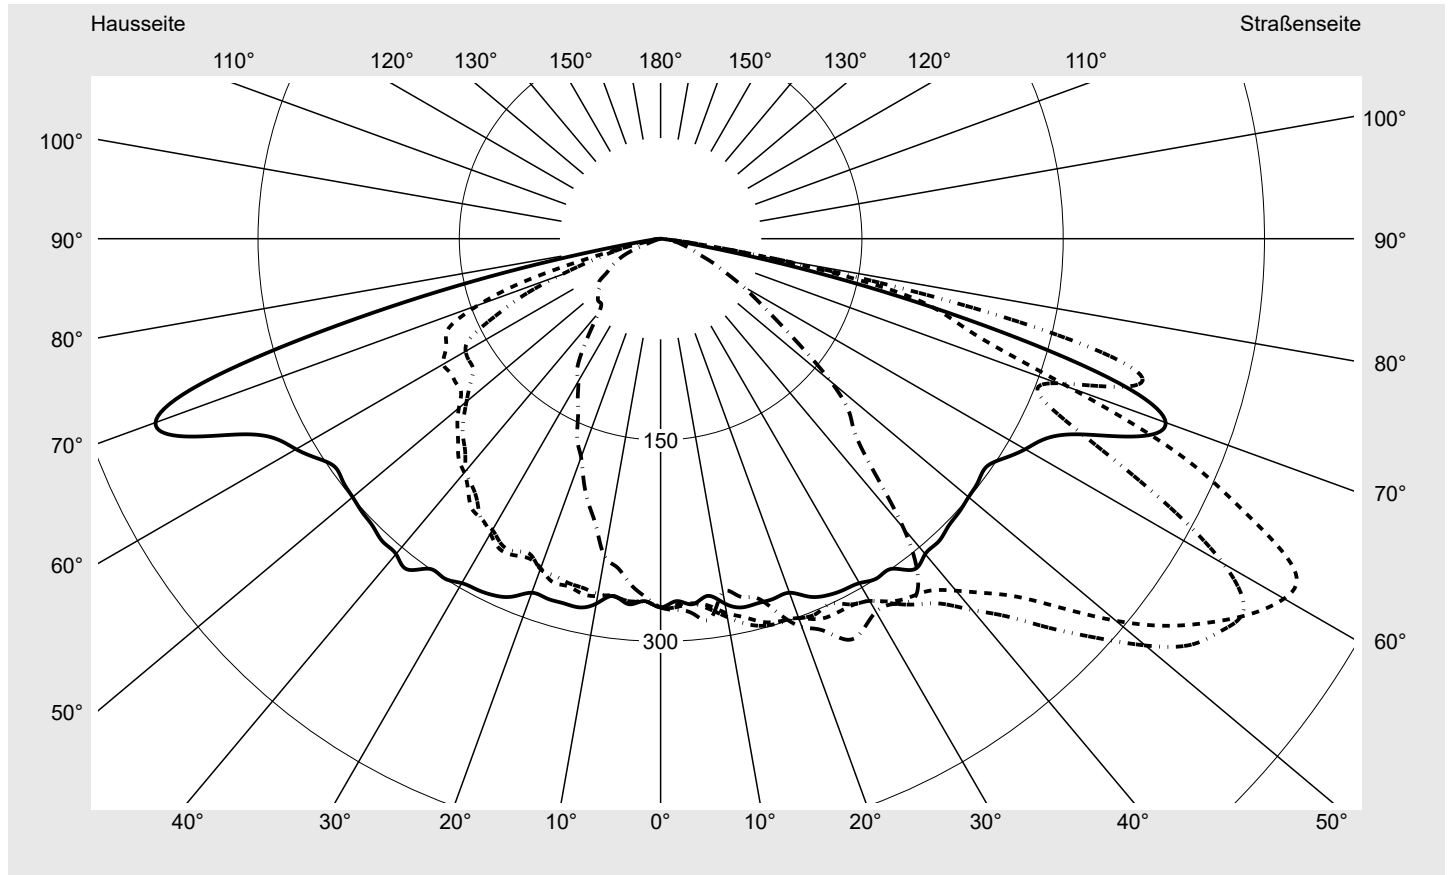

## Lichttechnischer Prüfbefund

**Familie**  
**Streetlight 21 mini LED**

**Bestell-Nr.: 5XE2C43S08JB**  
**EAN: 4058352725047**

**LP-Nummer**  
**59082\_724**

**Ausführung** Mastansatz- / Mastaufsatzmontage, Smart Interface oben  
**Optik** asymmetrisch, breit strahlend (ST0.8a G)  
**Abdeckung** Einscheibensicherheitsglas (ESG)  
**Bestückung** LED 4000 K | CRI ≥ 70  
**Betriebsgerät** EVG-Smart Interface  
**Bemessungswerte** Nettolichtstrom = 13500 lm  
Systemleistung = 88.6 W  
Lichtausbeute = 152.4 lm/W

**Seriendokumentation**  
**22.10.2024**

**siteco**

**Lichtstärke in cd/klm**

**C180-0**

**C195-15**

**C200-20**

**C270-90**

**Imax: 536 cd/klm**

**Leuchtenbetriebswirkungsgrade**

Eta 100.0%  
Eta 0° - 90° 100.0%  
Eta 90° - 180° 0.0%

**Lichtstärkeklasse nach EN13201-2**

Klasse: G4  
Imax 70° 493.9  
Imax 80° 97.8  
Imax 90° 0.0  
Imax >90° 0.0  
Imax >95° 0.0