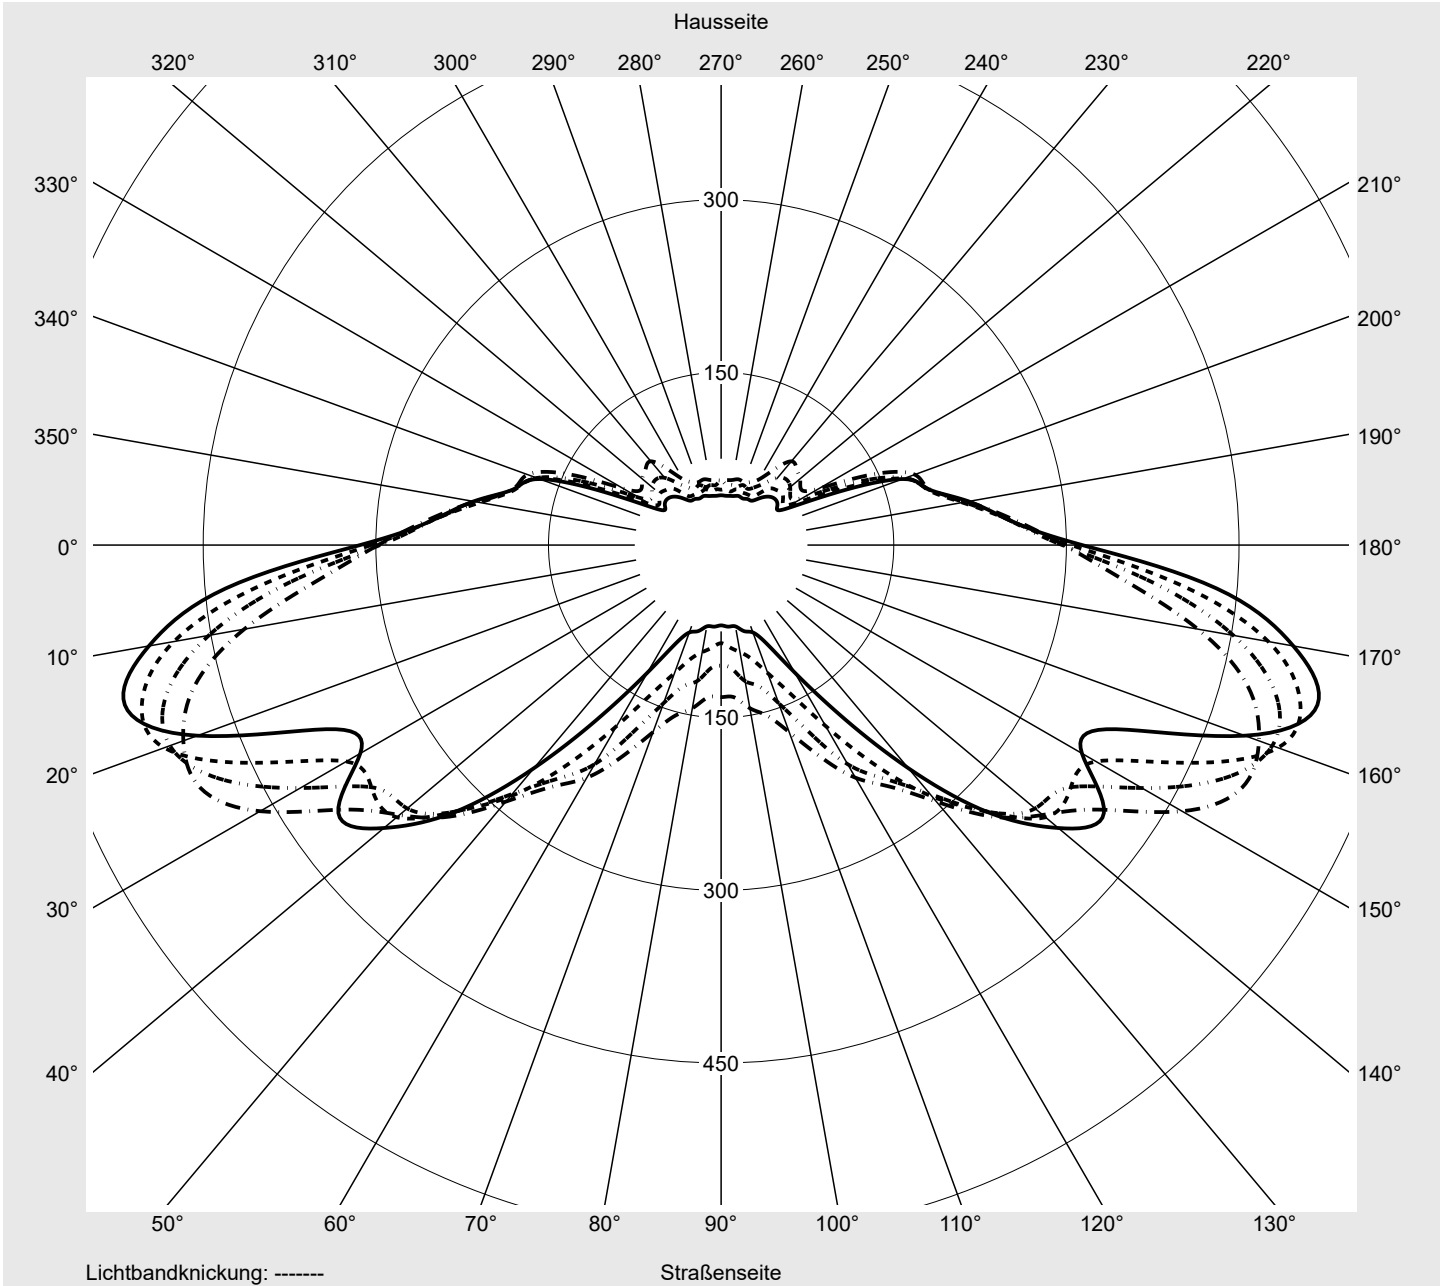

## Lichttechnischer Prüfbefund

**Familie**  
**Streetlight 21 mini LED**

**Bestell-Nr.: 5XE2C43S08JB**  
**EAN: 4058352725047**

**LP-Nummer**  
**59082\_724**

**Ausführung** Mastansatz- / Mastaufsatzmontage, Smart Interface oben  
**Optik** asymmetrisch, breit strahlend (ST0.8a G)  
**Abdeckung** Einscheibensicherheitsglas (ESG)  
**Bestückung** LED 4000 K | CRI ≥ 70  
**Betriebsgerät** EVG-Smart Interface  
**Bemessungswerte** Nettolichtstrom = 13500 lm  
Systemleistung = 88.6 W  
Lichtausbeute = 152.4 lm/W

**Leuchtenbetriebswirkungsgrade**

Eta 100.0%  
Eta 0° - 90° 100.0%  
Eta 90° - 180° 0.0%

**Lichtstärkeklasse nach EN13201-2**

Klasse: G4  
Imax 70° 493.9  
Imax 80° 97.8  
Imax 90° 0.0  
Imax >90° 0.0  
Imax >95° 0.0

**Messbedingungen**

DIN EN 13032 und DIN 5032

**Lichttechnischer Prüfbefund**

<b>Familie</b> Streetlight 21 mini LED	<b>Bestell-Nr.:</b> 5XE2C43S08JB <b>EAN:</b> 4058352725047	<b>LP-Nummer</b> 59082_724
---	---	-------------------------------

**Kegelmantelkurven in cd/klm**    **KMK 60°**    **KMK 57.5°**    **KMK 55°**    **KMK 52.5°**    **siteco**