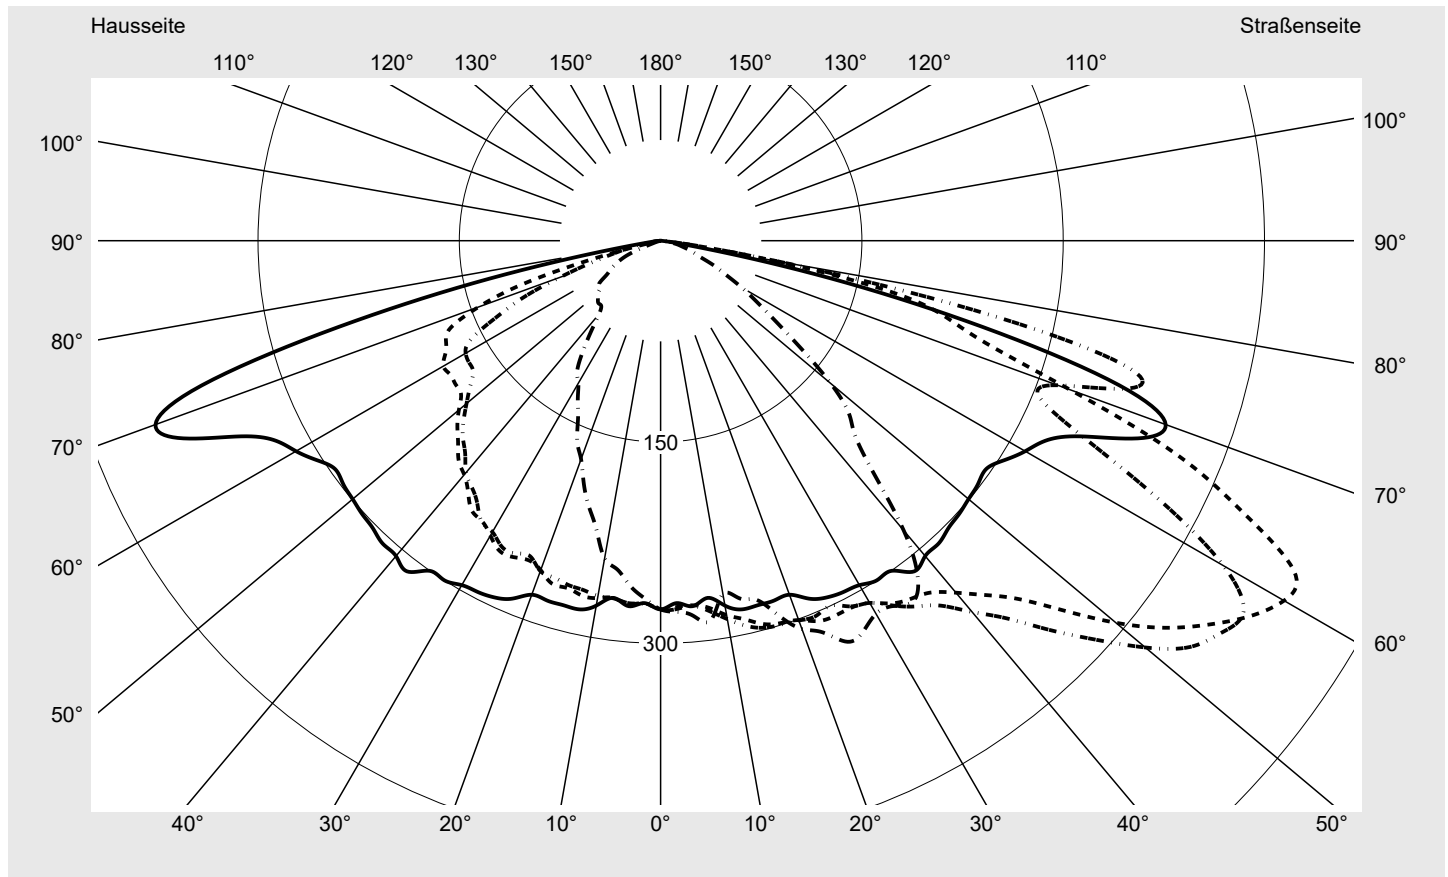

Lichttechnischer Prüfbefund

Familie
Streetlight 21 mini LED

Bestell-Nr.: 5XE2C43T08JB
EAN: 4058352725078

LP-Nummer
59082_728

Ausführung Mastansatz- / Mastaufsatzmontage, Smart Interface oben/unten
Optik asymmetrisch, breit strahlend (ST0.8a G)
Abdeckung Einscheibensicherheitsglas (ESG)
Bestückung LED 4000 K | CRI ≥ 70
Betriebsgerät EVG-Smart Interface
Bemessungswerte Nettolichtstrom = 13500 lm
Systemleistung = 88.6 W
Lichtausbeute = 152.4 lm/W

Seriendokumentation
22.10.2024

sitEco

Lichtstärke in cd/klm

C180-0

C195-15

C200-20

C270-90

Imax: 536 cd/klm

Leuchtenbetriebswirkungsgrade

Eta 100.0%
Eta 0° - 90° 100.0%
Eta 90° - 180° 0.0%

Lichtstärkeklasse nach EN13201-2

Klasse: G4
Imax 70° 493.9
Imax 80° 97.8
Imax 90° 0.0
Imax >90° 0.0
Imax >95° 0.0

Messbedingungen

DIN EN 13032 und DIN 5032

Lichttechnischer Prüfbefund

Familie Streetlight 21 mini LED	Bestell-Nr.: 5XE2C43T08JB EAN: 4058352725078	LP-Nummer 59082_728
---	---	-------------------------------

Kegelmantelkurven in cd/klm **KMK 60°** **KMK 57.5°** **KMK 55°** **KMK 52.5°** **siteco**