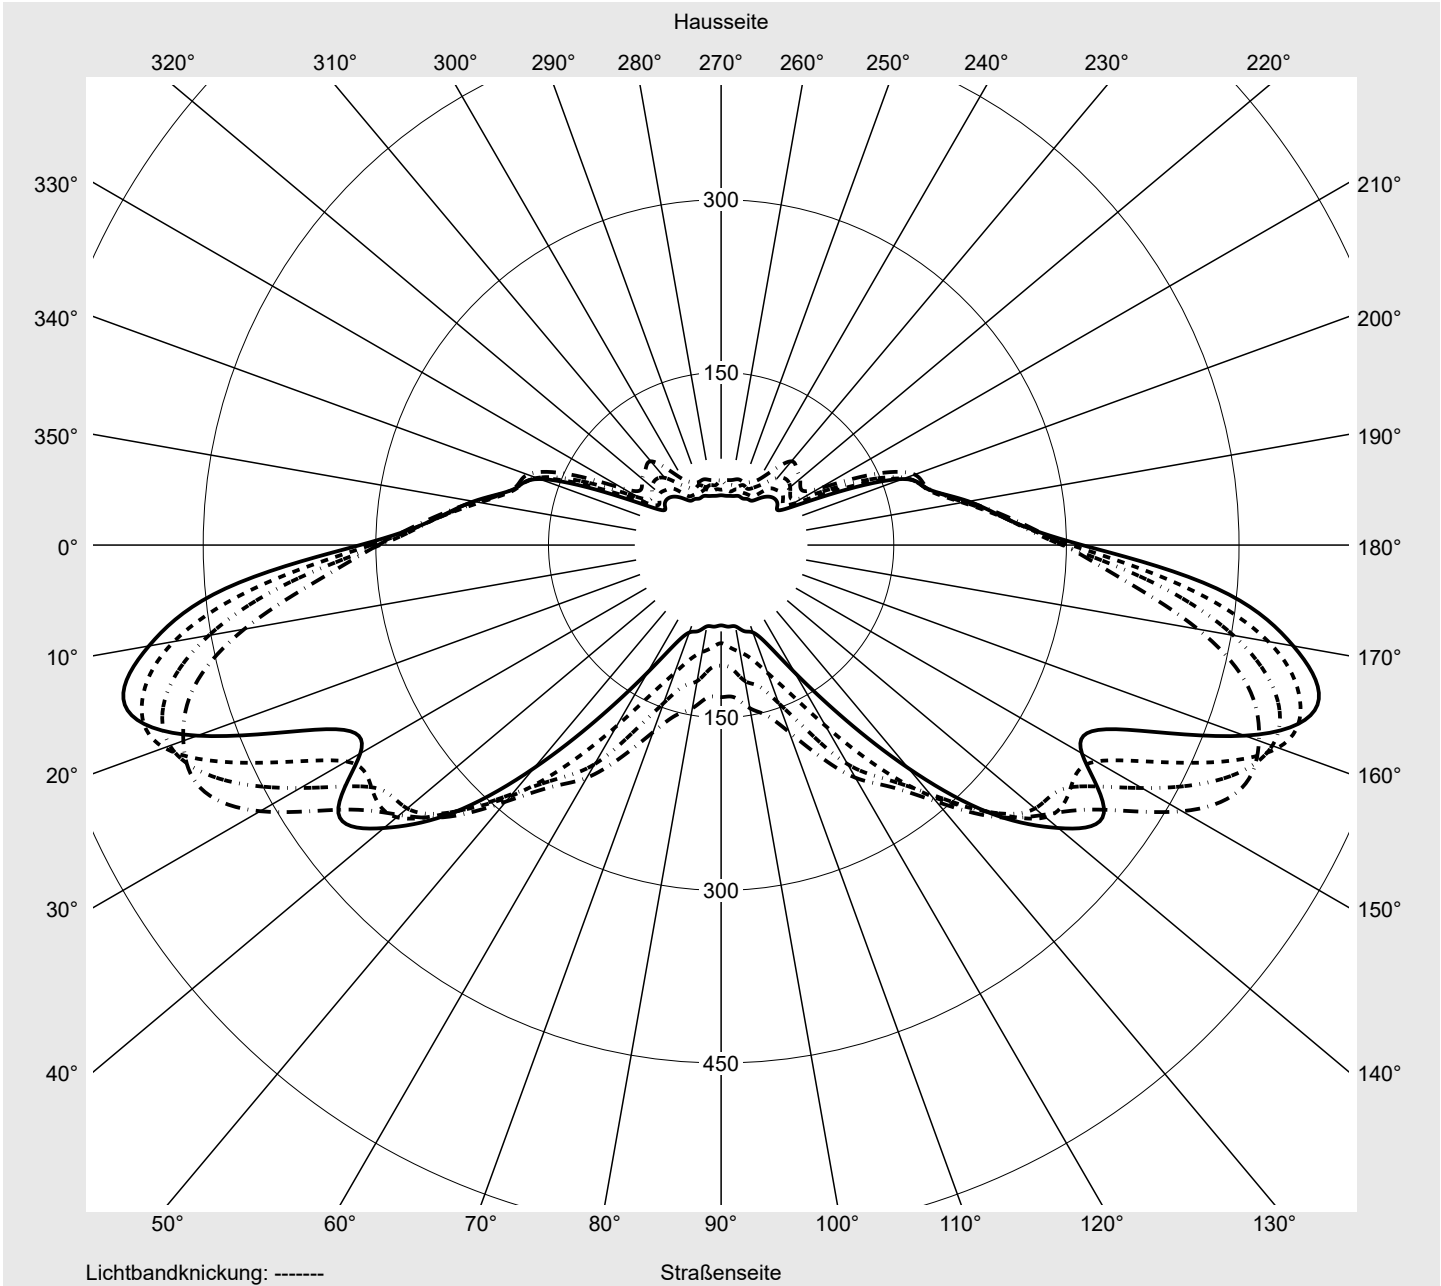

Lichttechnischer Prüfbefund

Familie
Streetlight 21 mini LED

Bestell-Nr.: 5XE2C43T08JB
EAN: 4058352725078

LP-Nummer
59082_728

Ausführung Mastansatz- / Mastaufsatzmontage, Smart Interface oben/unten
Optik asymmetrisch, breit strahlend (ST0.8a G)
Abdeckung Einscheibensicherheitsglas (ESG)
Bestückung LED 4000 K | CRI ≥ 70
Betriebsgerät EVG-Smart Interface
Bemessungswerte Nettolichtstrom = 13500 lm
Systemleistung = 88.6 W
Lichtausbeute = 152.4 lm/W

Leuchtenbetriebswirkungsgrade

Eta 100.0%
Eta 0° - 90° 100.0%
Eta 90° - 180° 0.0%

Lichtstärkeklasse nach EN13201-2

Klasse: G4
Imax 70° 493.9
Imax 80° 97.8
Imax 90° 0.0
Imax >90° 0.0
Imax >95° 0.0

Messbedingungen

DIN EN 13032 und DIN 5032

Lichttechnischer Prüfbefund

Familie Streetlight 21 mini LED	Bestell-Nr.: 5XE2C43T08JB EAN: 4058352725078	LP-Nummer 59082_728
---	---	-------------------------------

Kegelmantelkurven in cd/klm **KMK 60°** **KMK 57.5°** **KMK 55°** **KMK 52.5°** **siteco**