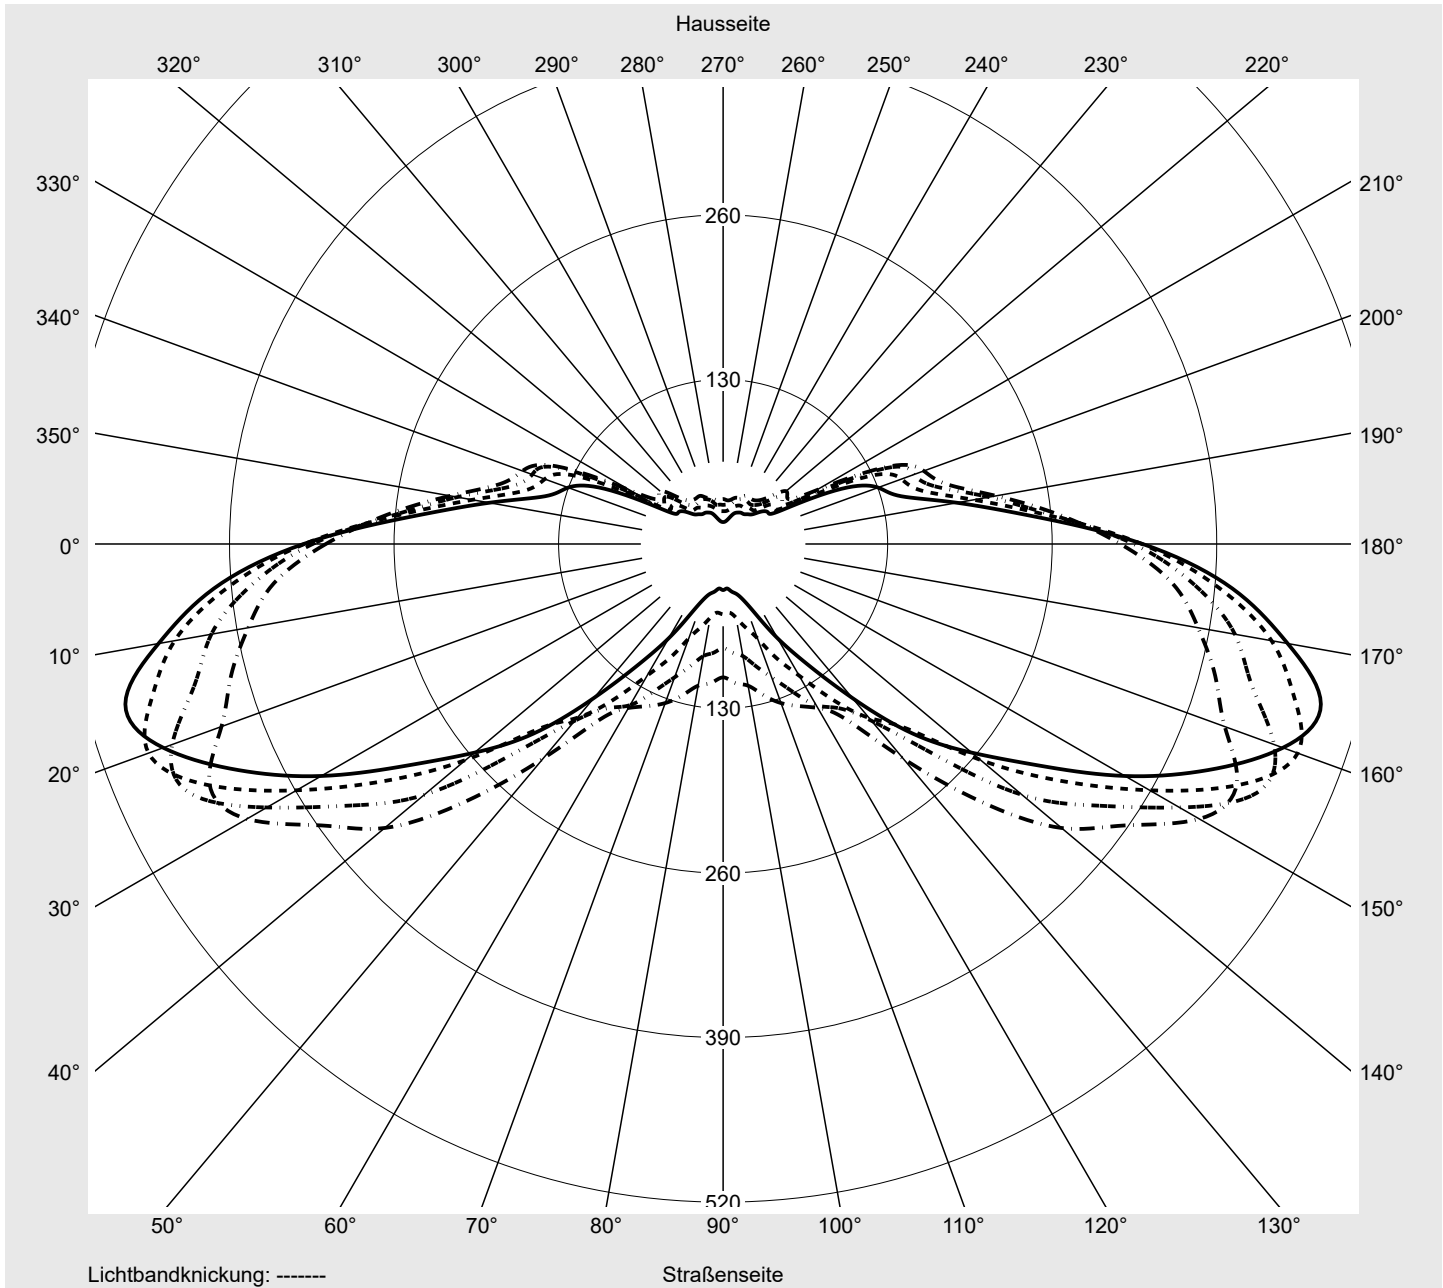

Lichttechnischer Prüfbefund

Familie
Streetlight 21 mini LED

Bestell-Nr.: 5XE2D33R08JB
EAN: 4058352681633

LP-Nummer
59078_825

Ausführung Mastansatz- / Mastaufsatzmontage, Smart Interface unten
Optik asymmetrisch, breit strahlend (ST1.0a G)
Abdeckung Einscheibensicherheitsglas (ESG)
Bestückung LED 3000 K | CRI ≥ 70
Betriebsgerät EVG-Smart Interface
Bemessungswerte Nettolichtstrom = 12940 lm
Systemleistung = 88.6 W
Lichtausbeute = 146 lm/W

Leuchtenbetriebswirkungsgrade

Eta	100.0%
Eta 0° - 90°	100.0%
Eta 90° - 180°	0.0%

Lichtstärkeklasse nach EN13201-2

Klasse:	G4
Imax 70°	461.5
Imax 80°	96.1
Imax 90°	0.0
Imax >90°	0.0
Imax >95°	0.0

Messbedingungen

DIN EN 13032 und DIN 5032

Lichttechnischer Prüfbefund

Familie Streetlight 21 mini LED	Bestell-Nr.: 5XE2D33R08JB EAN: 4058352681633	LP-Nummer 59078_825
---	---	-------------------------------

Kegelmantelkurven in cd/klm **KMK 67,5°** **KMK 65°** **KMK 62,5°** **KMK 60°** **siteco**