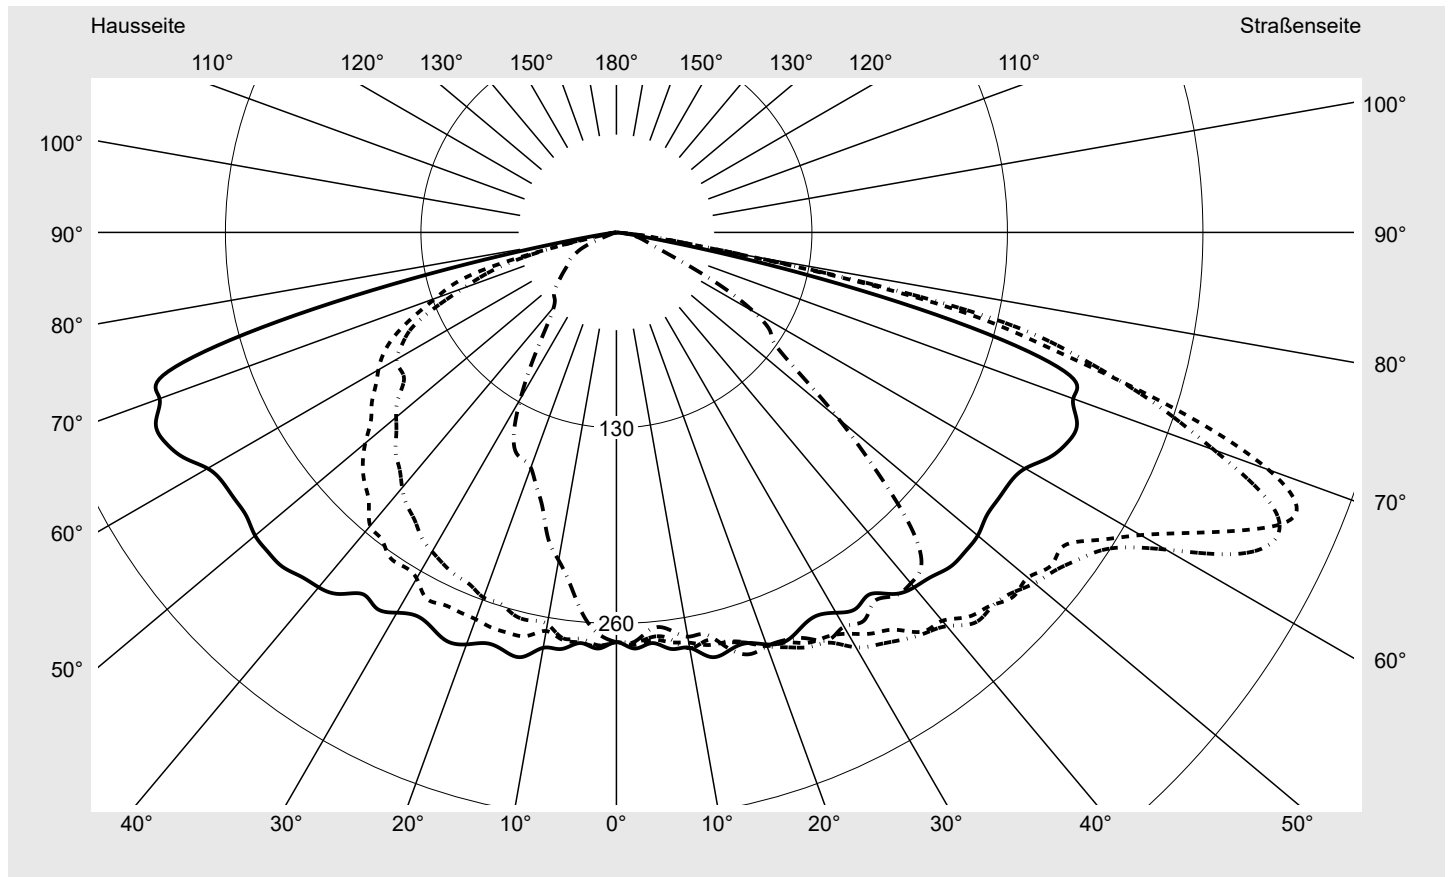

Lichttechnischer Prüfbefund

Familie
Streetlight 21 mini LED

Bestell-Nr.: 5XE2D33T08JB
EAN: 4058352681756

LP-Nummer
59078_827

Ausführung Mastansatz- / Mastaufsatzmontage, Smart Interface oben/unten
Optik asymmetrisch, breit strahlend (ST1.0a G)
Abdeckung Einscheibensicherheitsglas (ESG)
Bestückung LED 3000 K | CRI ≥ 70
Betriebsgerät EVG-Smart Interface
Bemessungswerte Nettolichtstrom = 12940 lm
Systemleistung = 88.6 W
Lichtausbeute = 146 lm/W

Seriendokumentation
22.10.2024

sitEco

Lichtstärke in cd/klm

C180-0

C195-15

C200-20

C270-90

Imax: 489 cd/klm

Leuchtenbetriebswirkungsgrade

Eta 100.0%
Eta 0° - 90° 100.0%
Eta 90° - 180° 0.0%

Lichtstärkeklasse nach EN13201-2

Klasse: G4
Imax 70° 461.5
Imax 80° 96.1
Imax 90° 0.0
Imax >90° 0.0
Imax >95° 0.0

Messbedingungen

DIN EN 13032 und DIN 5032

Lichttechnischer Prüfbefund

Familie Streetlight 21 mini LED	Bestell-Nr.: 5XE2D33T08JB EAN: 4058352681756	LP-Nummer 59078_827
---	---	-------------------------------

Kegelmantelkurven in cd/klm **KMK 67,5°** **KMK 65°** **KMK 62,5°** **KMK 60°** **siteco**