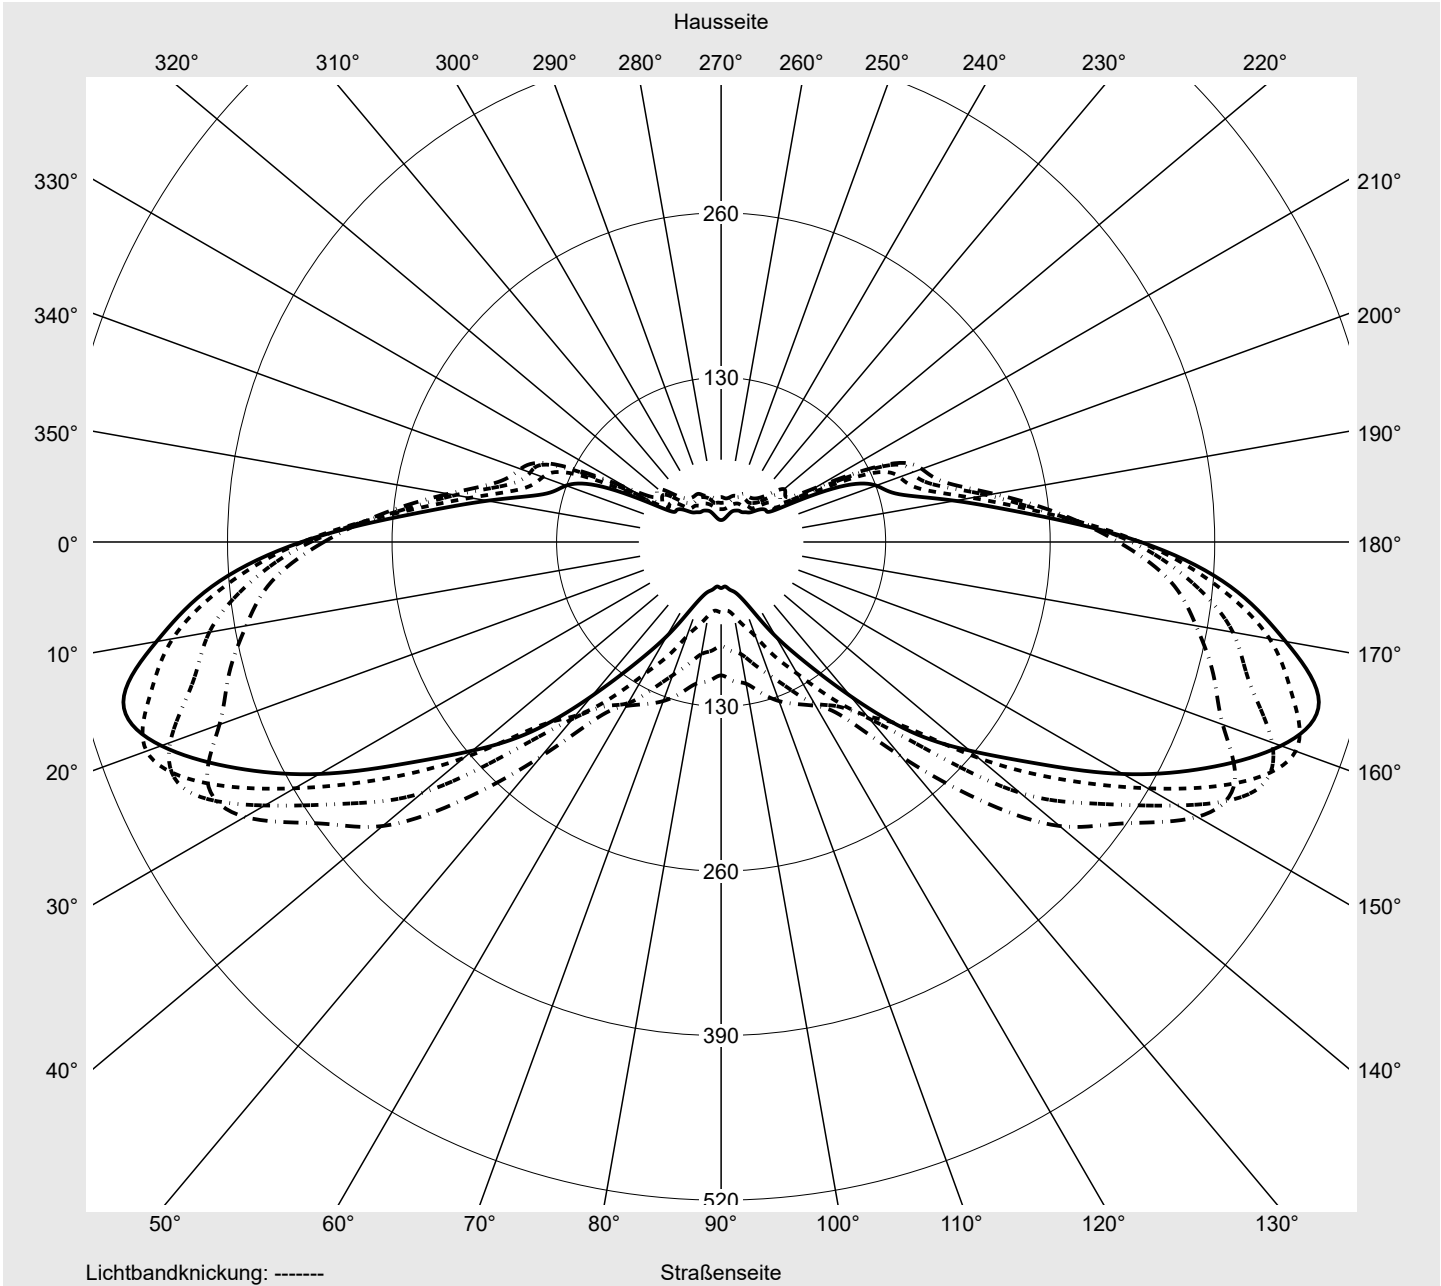

Lichttechnischer Prüfbefund

Familie
Streetlight 21 mini LED

Bestell-Nr.: 5XE2D33T08JB
EAN: 4058352681756

LP-Nummer
59078_827

Ausführung Mastansatz- / Mastaufsatzmontage, Smart Interface oben/unten
Optik asymmetrisch, breit strahlend (ST1.0a G)
Abdeckung Einscheibensicherheitsglas (ESG)
Bestückung LED 3000 K | CRI ≥ 70
Betriebsgerät EVG-Smart Interface
Bemessungswerte Nettolichtstrom = 12940 lm
Systemleistung = 88.6 W
Lichtausbeute = 146 lm/W

Leuchtenbetriebswirkungsgrade

Eta 100.0%
Eta 0° - 90° 100.0%
Eta 90° - 180° 0.0%

Lichtstärkeklasse nach EN13201-2

Klasse: G4
Imax 70° 461.5
Imax 80° 96.1
Imax 90° 0.0
Imax >90° 0.0
Imax >95° 0.0

Messbedingungen

DIN EN 13032 und DIN 5032

Lichttechnischer Prüfbefund

Familie Streetlight 21 mini LED	Bestell-Nr.: 5XE2D33T08JB EAN: 4058352681756	LP-Nummer 59078_827
---	---	-------------------------------

Kegelmantelkurven in cd/klm **KMK 67,5°** **KMK 65°** **KMK 62,5°** **KMK 60°** **siteco**