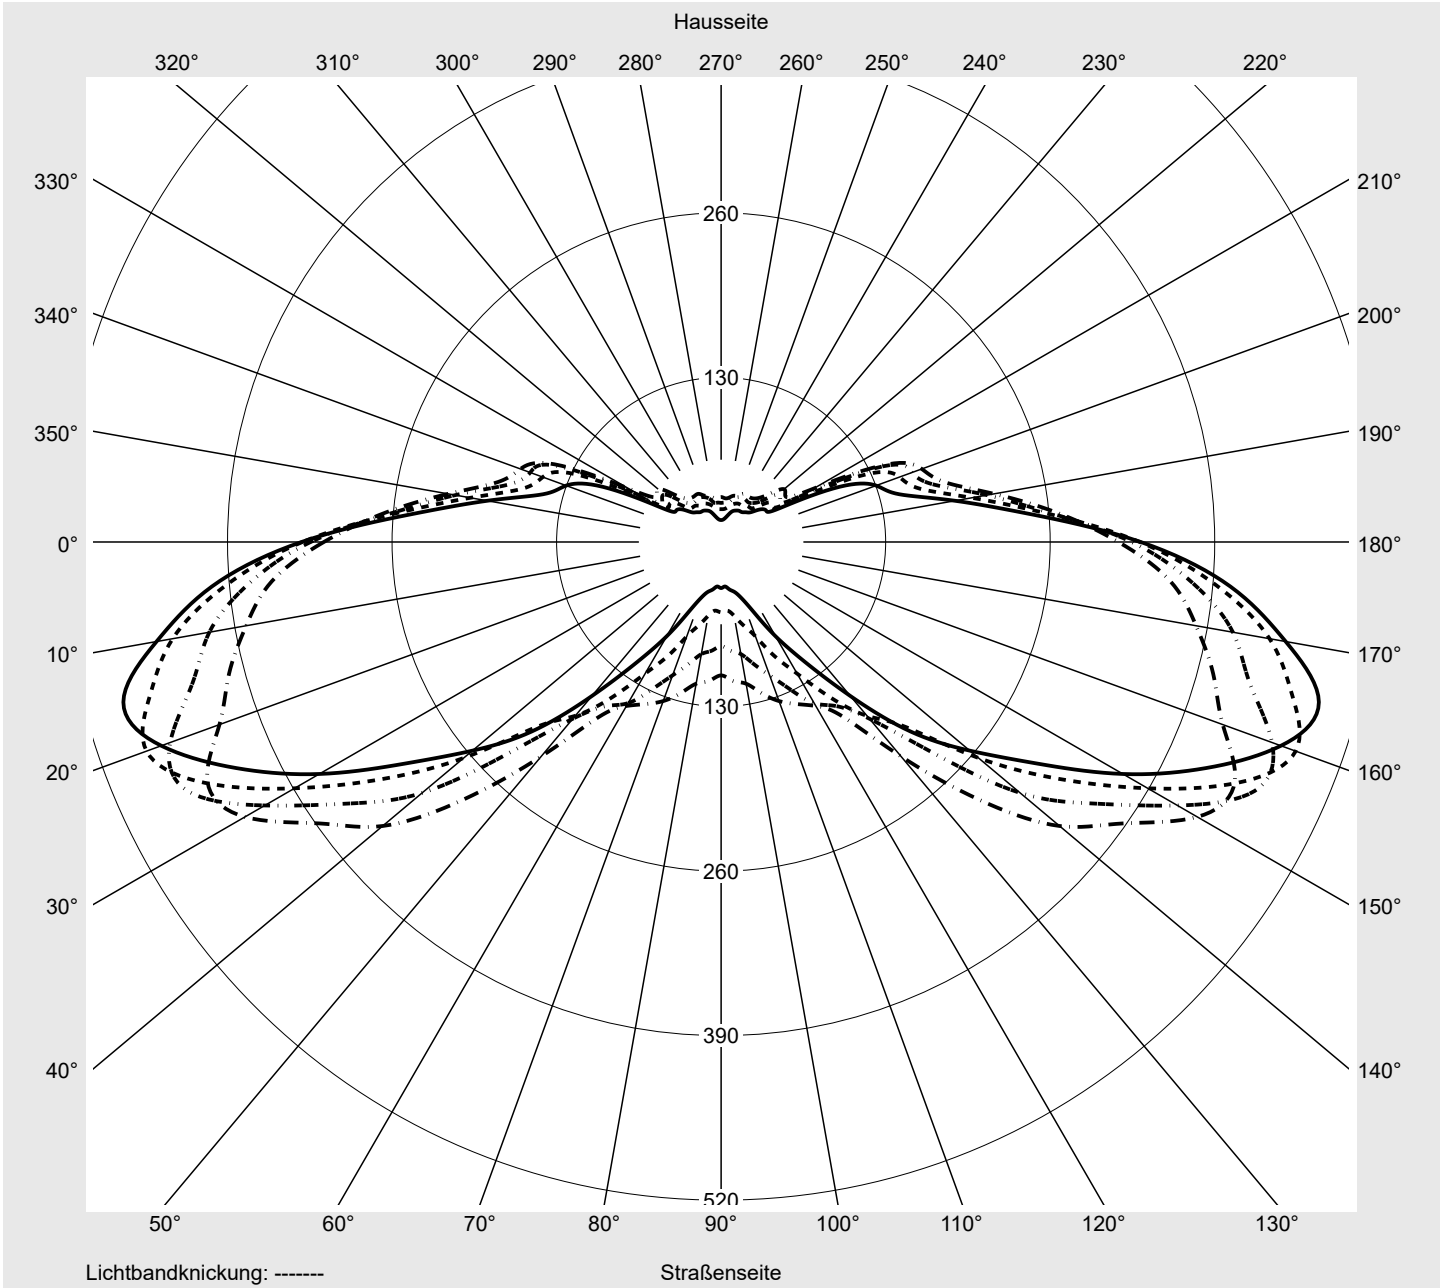

Lichttechnischer Prüfbefund

Familie
Streetlight 21 mini LED

Bestell-Nr.: 5XE2D43S08JB
EAN: 4058352725252

LP-Nummer
59078_817

Ausführung Mastansatz- / Mastaufsatzmontage, Smart Interface oben
Optik asymmetrisch, breit strahlend (ST1.0a G)
Abdeckung Einscheibensicherheitsglas (ESG)
Bestückung LED 4000 K | CRI ≥ 70
Betriebsgerät EVG-Smart Interface
Bemessungswerte Nettolichtstrom = 13500 lm
Systemleistung = 88.6 W
Lichtausbeute = 152.4 lm/W

Leuchtenbetriebswirkungsgrade

Eta	100.0%
Eta 0° - 90°	100.0%
Eta 90° - 180°	0.0%

Lichtstärkeklasse nach EN13201-2

Klasse:	G4
Imax 70°	461.5
Imax 80°	96.1
Imax 90°	0.0
Imax >90°	0.0
Imax >95°	0.0

Messbedingungen

DIN EN 13032 und DIN 5032

Lichttechnischer Prüfbefund

Familie Streetlight 21 mini LED	Bestell-Nr.: 5XE2D43S08JB EAN: 4058352725252	LP-Nummer 59078_817
---	---	-------------------------------

Kegelmantelkurven in cd/klm **KMK 67,5°** **KMK 65°** **KMK 62,5°** **KMK 60°** **siteco**