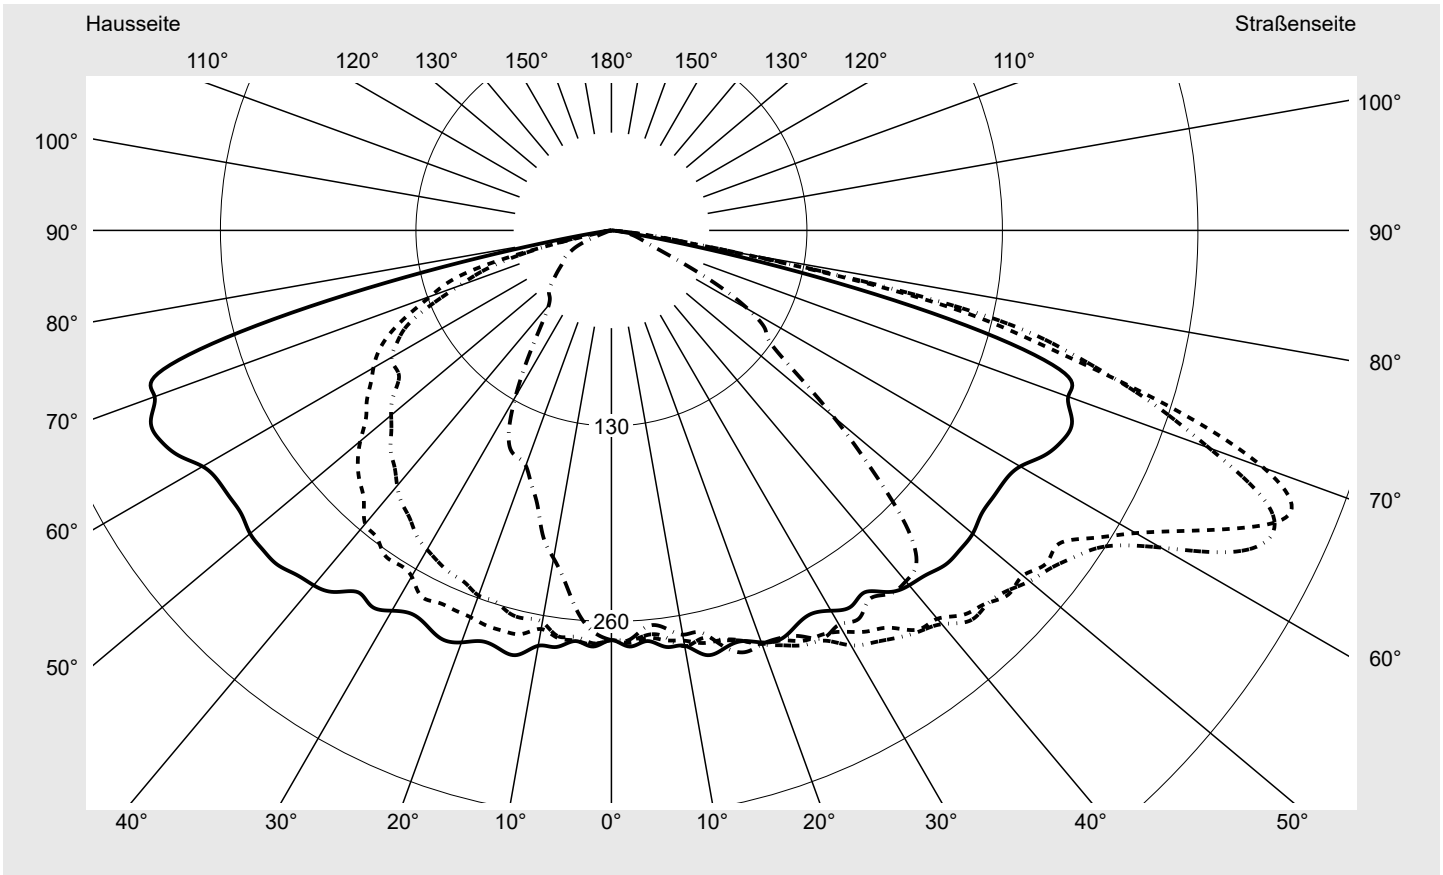

Lichttechnischer Prüfbefund

Familie
Streetlight 21 mini LED

Bestell-Nr.: 5XE2D43S08JB
EAN: 4058352725252

LP-Nummer
59078_817

Ausführung Mastansatz- / Mastaufsatzmontage, Smart Interface oben
Optik asymmetrisch, breit strahlend (ST1.0a G)
Abdeckung Einscheibensicherheitsglas (ESG)
Bestückung LED 4000 K | CRI ≥ 70
Betriebsgerät EVG-Smart Interface
Bemessungswerte Nettolichtstrom = 13500 lm
Systemleistung = 88.6 W
Lichtausbeute = 152.4 lm/W

Seriendokumentation
22.10.2024

siteco

Lichtstärke in cd/klm

C180-0

C195-15

C200-20

C270-90

Imax: 489 cd/klm

Leuchtenbetriebswirkungsgrade

Eta	100.0%
Eta 0° - 90°	100.0%
Eta 90° - 180°	0.0%

Lichtstärkeklasse nach EN13201-2

Klasse:	G4
Imax 70°	461.5
Imax 80°	96.1
Imax 90°	0.0
Imax >90°	0.0
Imax >95°	0.0

Messbedingungen