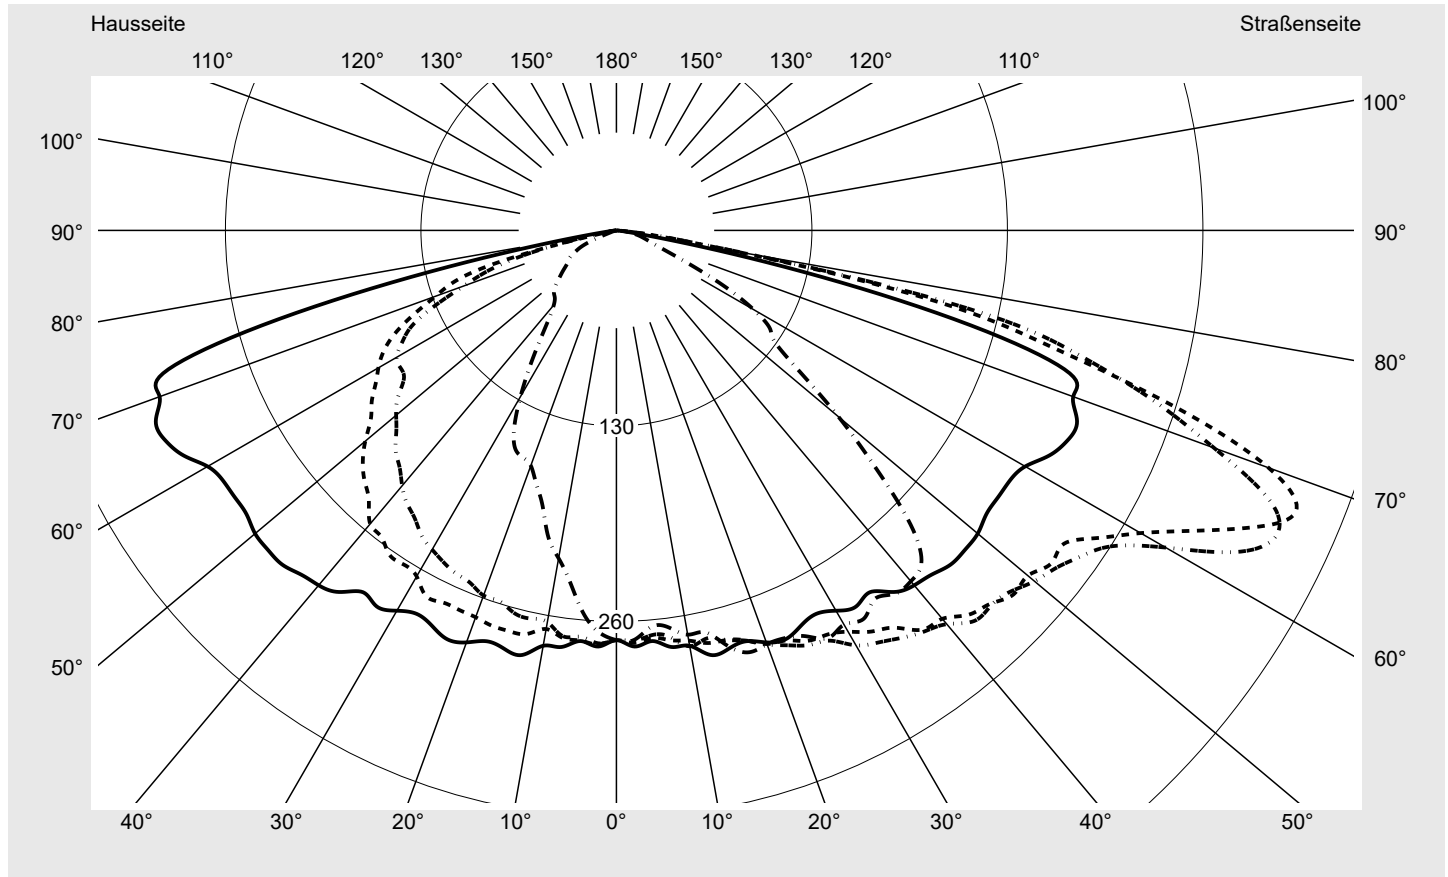

Lichttechnischer Prüfbefund

Familie
Streetlight 21 mini LED

Bestell-Nr.: 5XE2D43T08JB
EAN: 4058352725283

LP-Nummer
59078_821

Ausführung Mastansatz- / Mastaufsatzmontage, Smart Interface oben/unten
Optik asymmetrisch, breit strahlend (ST1.0a G)
Abdeckung Einscheibensicherheitsglas (ESG)
Bestückung LED 4000 K | CRI ≥ 70
Betriebsgerät EVG-Smart Interface
Bemessungswerte Nettolichtstrom = 13500 lm
 Systemleistung = 88.6 W
 Lichtausbeute = 152.4 lm/W

Seriendokumentation
22.10.2024

siteco

Lichtstärke in cd/klm

C180-0

C195-15

C200-20

C270-90

Imax: 489 cd/klm

Leuchtenbetriebswirkungsgrade

Eta	100.0%
Eta 0° - 90°	100.0%
Eta 90° - 180°	0.0%

Lichtstärkeklasse nach EN13201-2

Klasse:	G4
Imax 70°	461.5
Imax 80°	96.1
Imax 90°	0.0
Imax >90°	0.0
Imax >95°	0.0

Messbedingungen