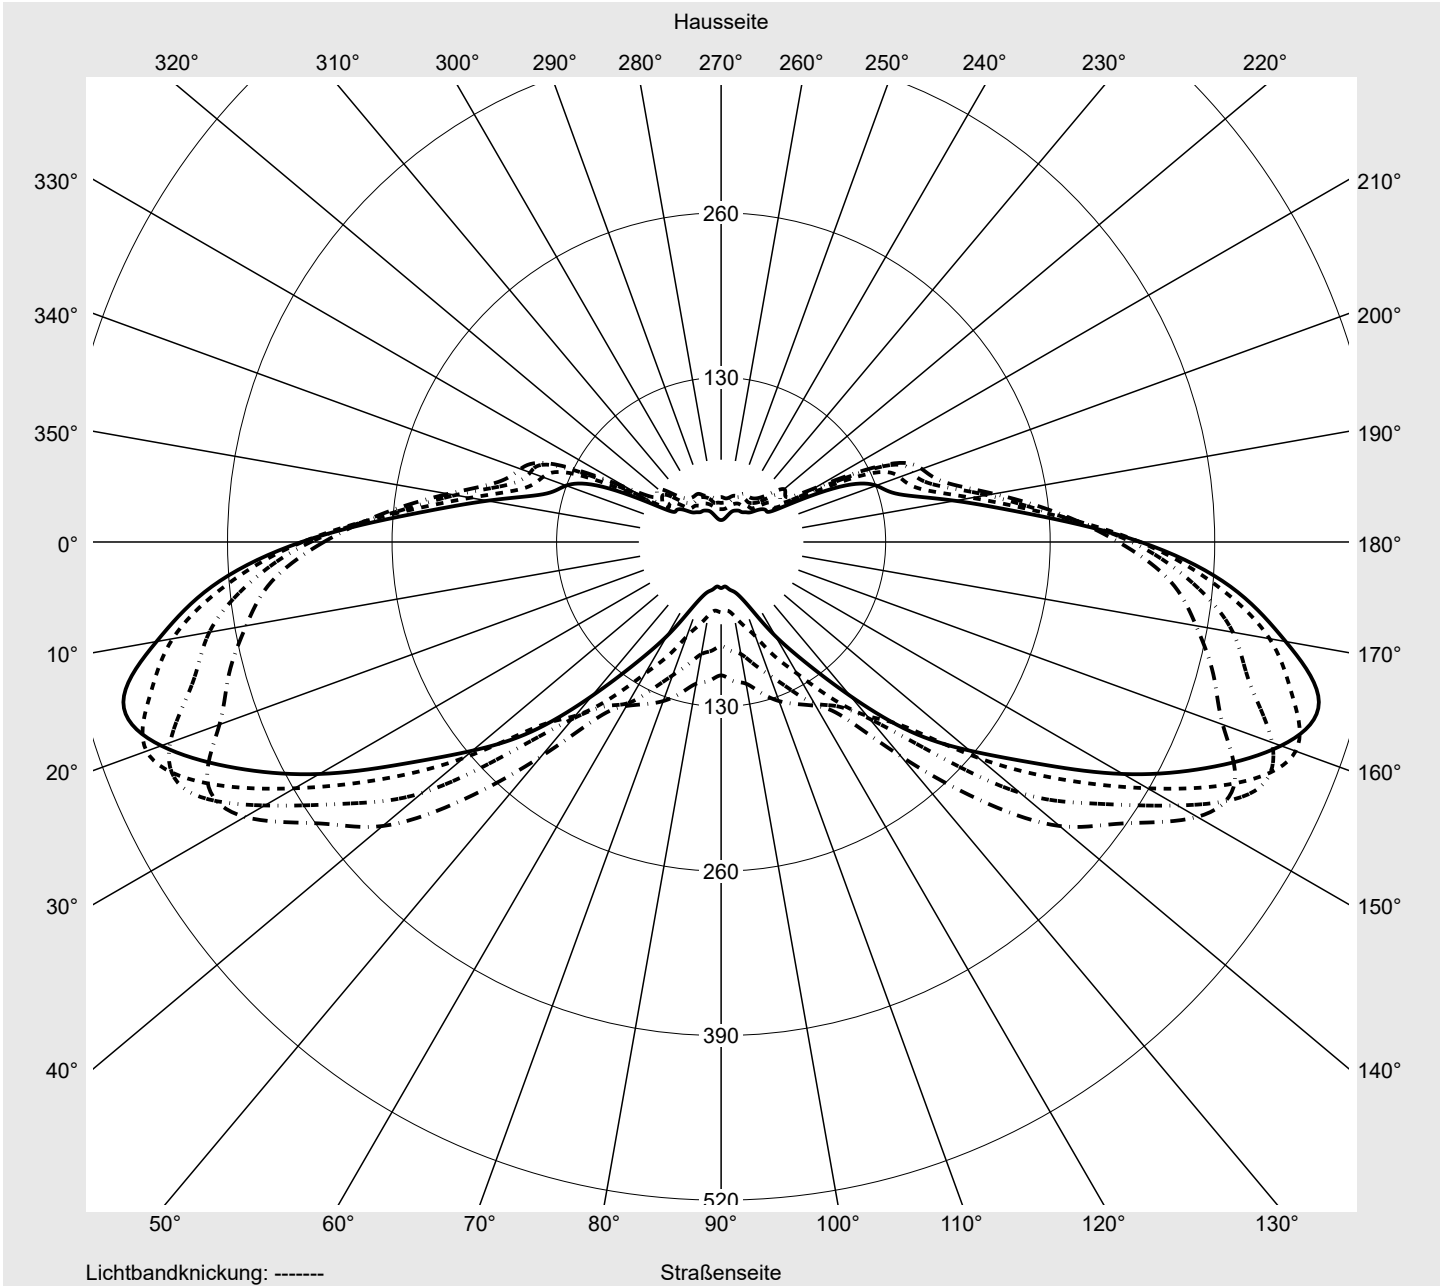

Lichttechnischer Prüfbefund

Familie
Streetlight 21 mini LED

Bestell-Nr.: 5XE2D43T08JB
EAN: 4058352725283

LP-Nummer
59078_821

Ausführung Mastansatz- / Mastaufsatzmontage, Smart Interface oben/unten
Optik asymmetrisch, breit strahlend (ST1.0a G)
Abdeckung Einscheibensicherheitsglas (ESG)
Bestückung LED 4000 K | CRI ≥ 70
Betriebsgerät EVG-Smart Interface
Bemessungswerte Nettolichtstrom = 13500 lm
 Systemleistung = 88.6 W
 Lichtausbeute = 152.4 lm/W

Leuchtenbetriebswirkungsgrade

Eta	100.0%
Eta 0° - 90°	100.0%
Eta 90° - 180°	0.0%

Lichtstärkeklasse nach EN13201-2

Klasse:	G4
Imax 70°	461.5
Imax 80°	96.1
Imax 90°	0.0
Imax >90°	0.0
Imax >95°	0.0

Messbedingungen

DIN EN 13032 und DIN 5032

Lichttechnischer Prüfbefund

Familie Streetlight 21 mini LED	Bestell-Nr.: 5XE2D43T08JB EAN: 4058352725283	LP-Nummer 59078_821
---	---	-------------------------------

Kegelmantelkurven in cd/klm **KMK 67,5°** **KMK 65°** **KMK 62,5°** **KMK 60°** **siteco**